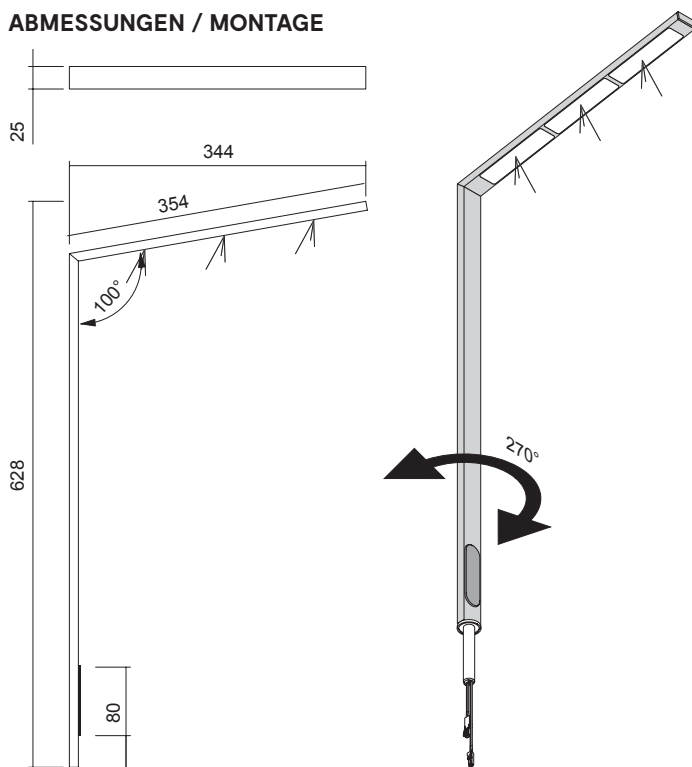

BELEUCHTUNGSDIAGRAMM

Ibiza Emotion		2700-6500 K
0 cm		
30 cm		1369-1800 lx
50 cm		568-684 lx
100 cm		153-197 lx

VERS.	LICHTFARBE	W	REF.
Inselleuchte Ibiza	Emotion	9,3	2000082

Ibiza Emotion

ABMESSUNGEN / MONTAGE