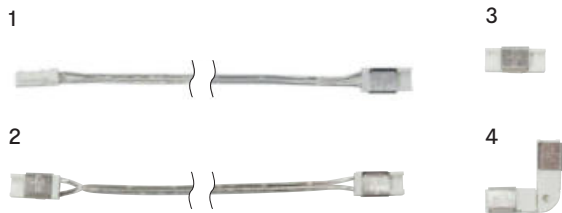

VERS.	LÄNGE (mm)	W /m	LICHTFARBE	REF.
LED Band Tudo	5000	15,5	Emotion	2000275

ZUBEHÖR

Anschluss-Verbinder 8 mm

LED-Konverter 24 V, siehe auch S. 174

VERS.	LÄNGE (mm)	REF.
1 Anschlussleitung 8 mm	3000	2000278
	50	2000494
2 Verbindungsleitung 8 mm	400	2000259
	700	2000260
3 Verbindungsstecker 8 mm		2000261
4 Eckverbinder TUDO 8 mm		2000262