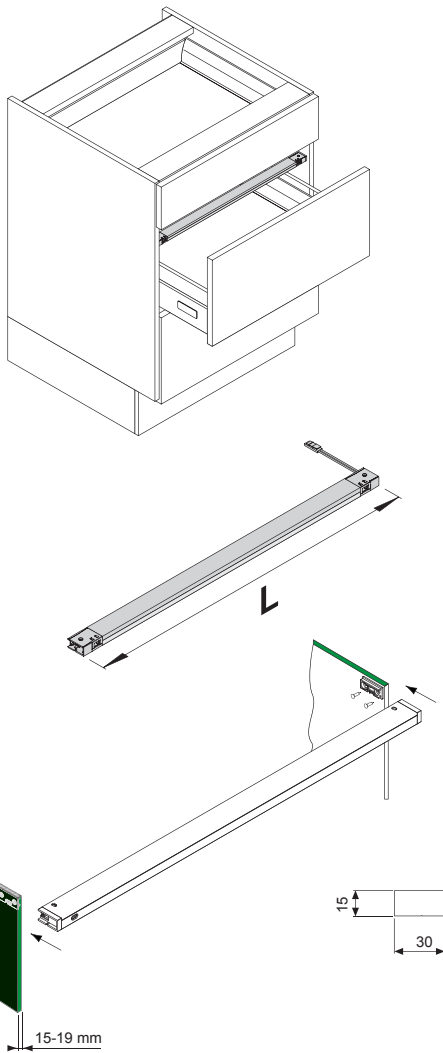

ABMESSUNGEN / MONTAGE