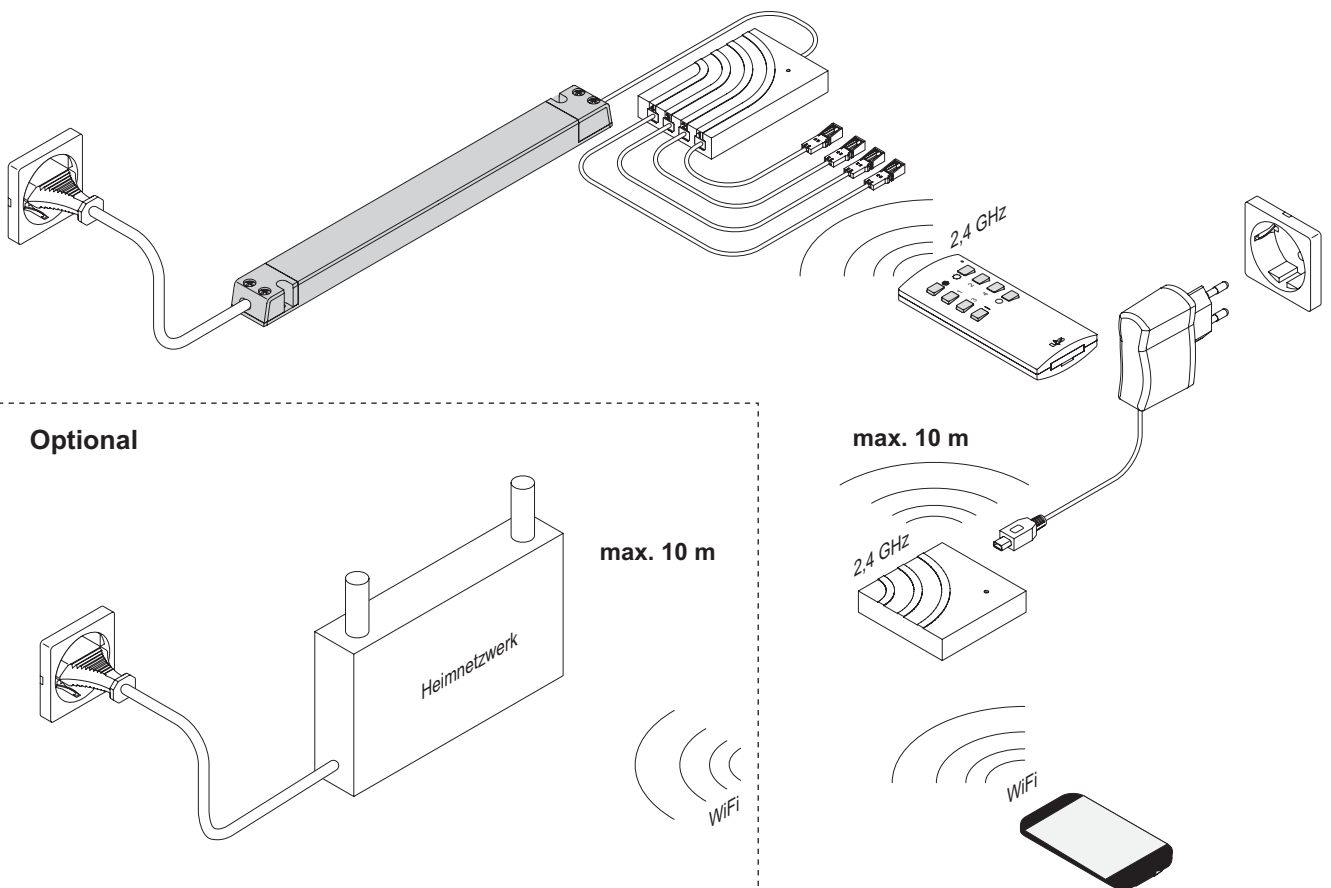

REF.

2000382