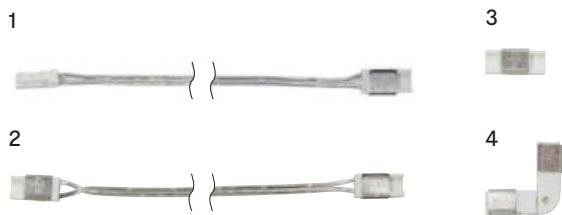

ZUBEHÖR

Anschluss-Verbinder 8 mm