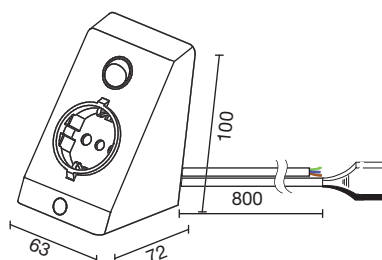

SCHALTER STECKDOSEN KOMBI DE 230 V

- Anbausteckdose mit Ein-/Ausshalter

Betriebsspannung: 230 V AC
Max. Schaltleistung: 2,5 A
Kabellänge primär: 800 mm mit Aderendhülsen
Kabellänge sekundär: 800 mm mit Euroflachbuchse
Abmessungen: 63x72x100 mm
Werkstoff: Kunststoff
Oberfläche: Aluminium

VERS.	REF.
Schalter Steckdosen Kombi DE 230 V	2000465

DOPPELSTECKDOSE DE 230 V

- Doppel-Anbausteckdose

Betriebsspannung: 230 V AC
Max. Schaltleistung: 16A
Zuleitung: 1100 mm mit Aderendhülsen
Abmessungen: 135x73x75 mm
Werkstoff: Kunststoff
Oberfläche: Aluminium

VERS.	REF.
Doppelsteckdose DE 230 V	2000466