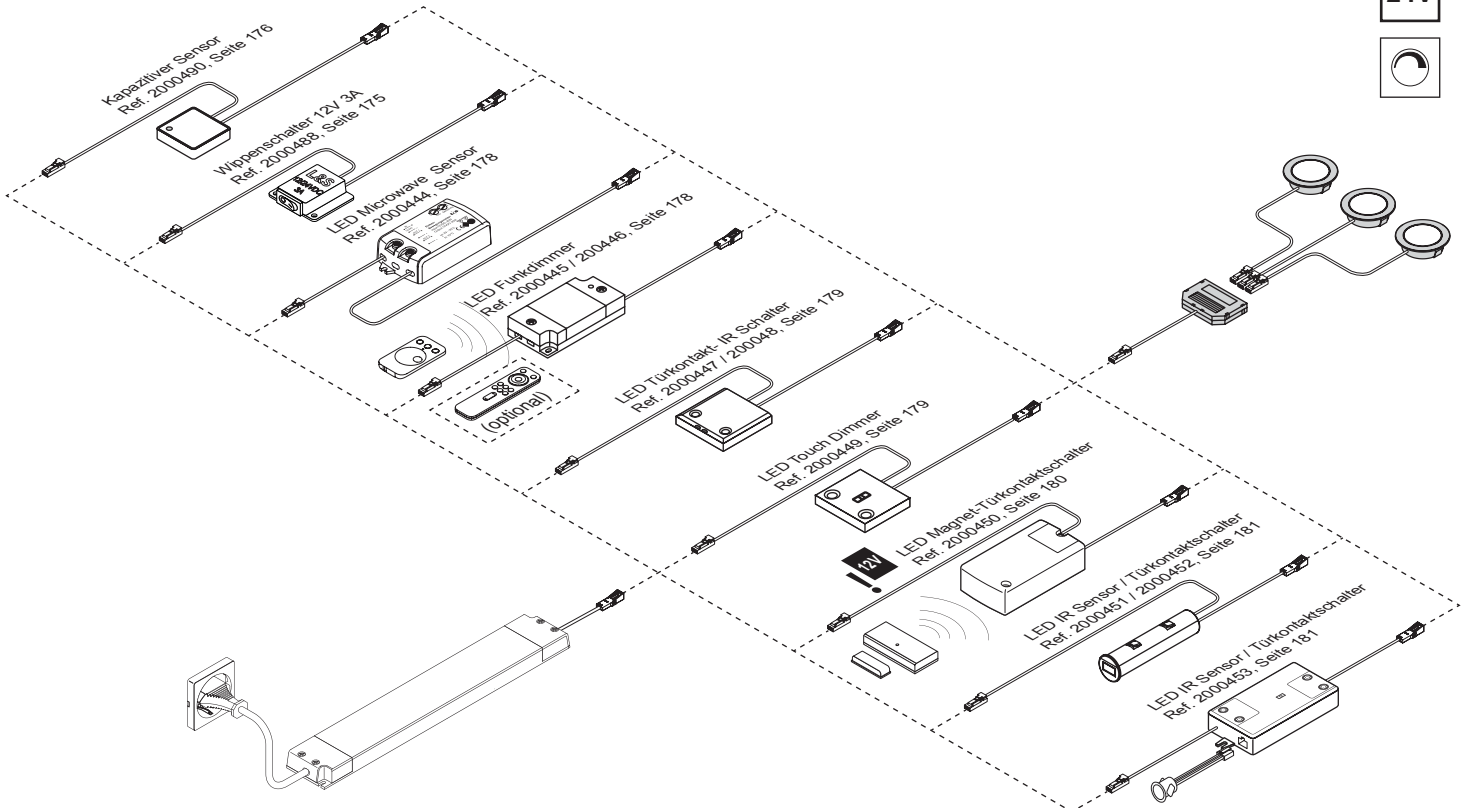

SCHALTEN / DIMMEN

12V

24V

230V