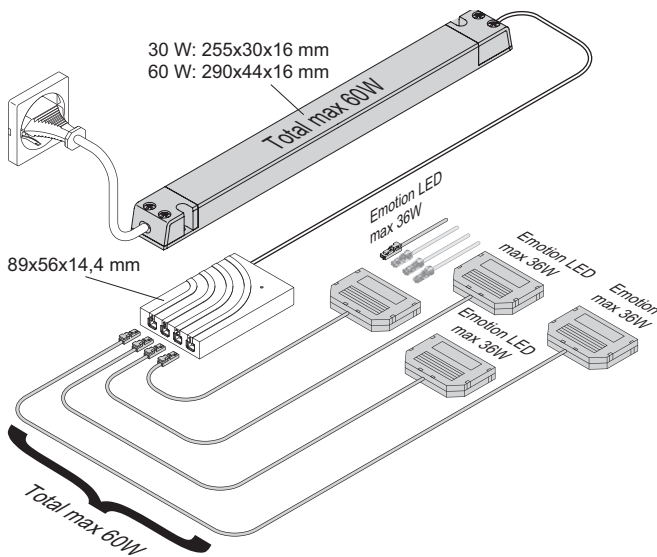

Eingangsspannung 230 V
 Ausgangsspannung: 12 / 24 V
 Leistung: 30 / 60 W
 Max Reichweite: 10 m
 Kabellänge primär: 2000 mm
 Kabellänge sekundär: 4x 180 mm

FUNKTION EMOTION:

- An/aus, Dimmen und Farbtemperatureinstellung für jede Leuchtengruppe per Tastendruck (Fernbedienung s. u.)
- Memory-Funktion: Speicherung der letzten Einstellung
- Auto On: Einstellungen bleiben auch nach Stromverlust erhalten