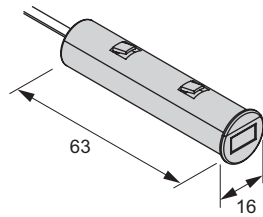

LED IR SENSOR / TÜRKONTAKTSCHALTER 12 / 24 V

- Berührungsloser IR-Sensor zum Einbohren oder Anbauen zum Schalten von LED Leuchten
- Zwei Betriebsmodi: Türkontakt oder Berührungsloser Sensorschalter
- Über den Schalter auf der Rückseite des Sensors einstellbar

Betriebsspannung: 12 V / 24 V
Max. Schaltleistung: 24 W / 48 W
Erfassungsdistanz: 5-70 mm nach vorne
Kabellänge primär: 2500 mm
Kabellänge sekundär: 2500 mm
Abmessungen einbohren: 63x14,4 mm
Werkstoff: Kunststoff
Oberfläche/Farbe: weiß

FUNKTION

Berührungsloser Sensorschalter

- An/Aus durch Annäherung

Türkontaktschalter

- Tür geschlossen = „Licht aus“ / Tür offen = „Licht an“

VERS.	W	REF
12 V	max. 24	2000451
24 V	max. 48	2000452

LED IR SENSOR/TÜRKONTAKTSCHALTER 12 V / 24 V

- Berührungsloser IR-Sensor zum Einbohren zum Schalten von LED Emotion Leuchten
- Zwei Betriebsmodi: Türkontakt oder Berührungsloser Sensorschalter
- Über den Schalter auf dem Gehäuse des Empfängers einstellbar

Betriebsspannung: 12 V / 24 V*
Max. Schaltleistung: 30 W / 60 W
Erfassungsdistanz: 0-50 mm nach vorne
Kabellänge primär: 200 mm
Kabellänge sekundär: 200 mm
Kabellänge Sensor: 1800 mm
Abmessung Gehäuse: 70x40x12 mm
Abmessungen einbohren: 11x20 mm
Werkstoff: Kunststoff
Oberfläche/Farbe: weiß

FUNKTION

Berührungsloser Sensorschalter

- An/Aus durch Annäherung

Türkontaktschalter

- Tür geschlossen = „Licht aus“ / Tür offen = „Licht an“

VERS.	REF
LED IR Sensor / Türkontaktschalter	2000453

* Mit Anschluss-Set Art. 2000438 auch für 24 V Konverter