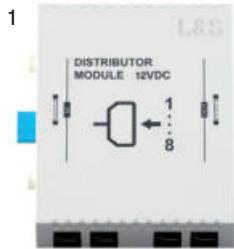

**MEC DRIVER
MODUL VERTEILER**

- 8 LED Ausgänge
- max. 6 A gesamt (3A pro Ausgang)

VERS.	LED	REF.
1 Modul Verteiler 12 V	einfarbig	2000620
	Emotion	2000622
2 Modul Verteiler 24 V	einfarbig	2000621
	Emotion	2000623