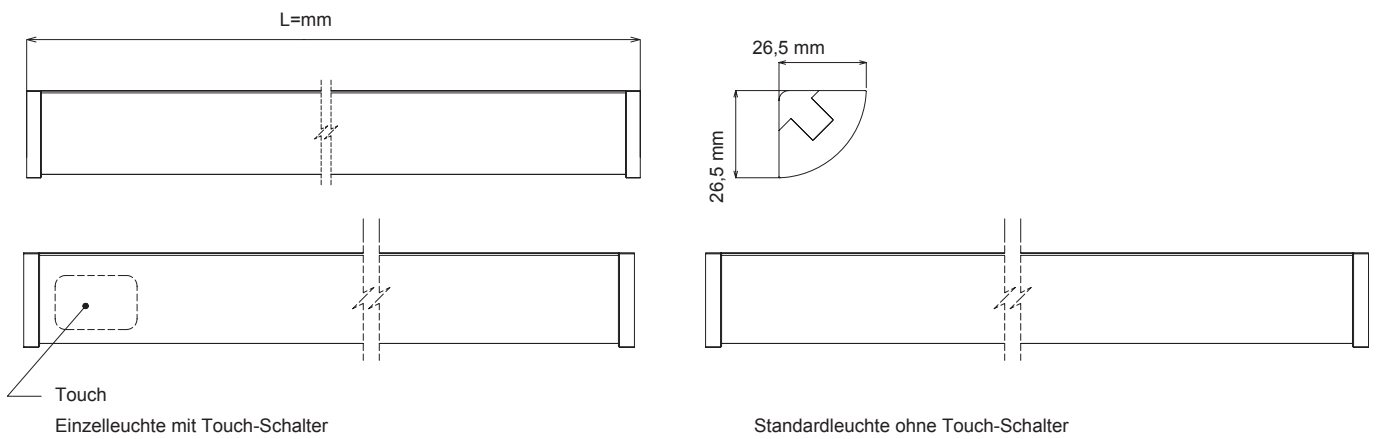

ABMESSUNGEN / MONTAGE