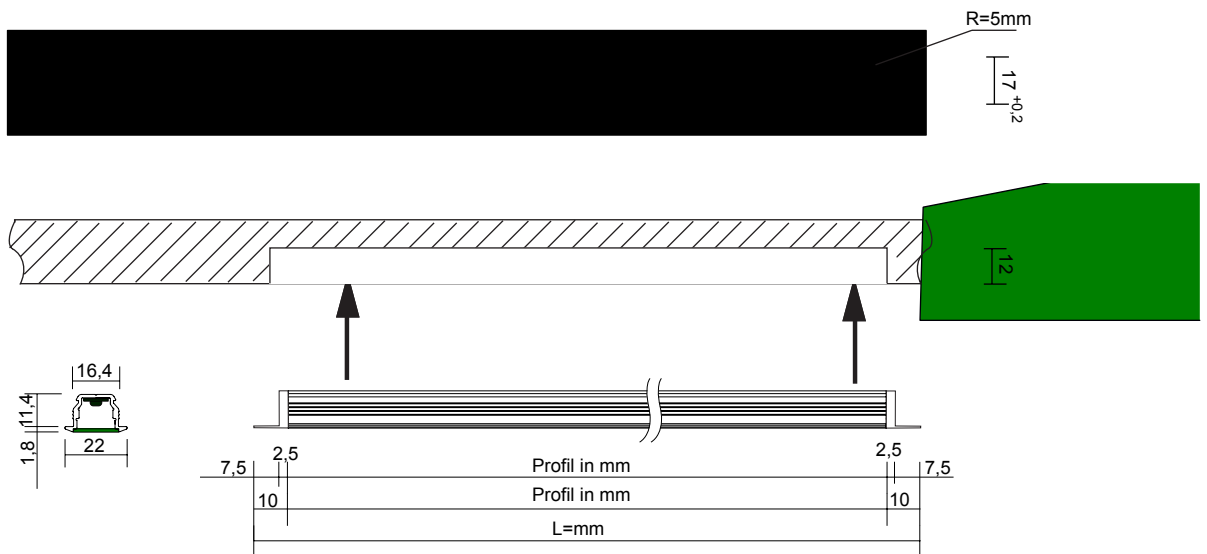

ABMESSUNGEN / MONTAGE