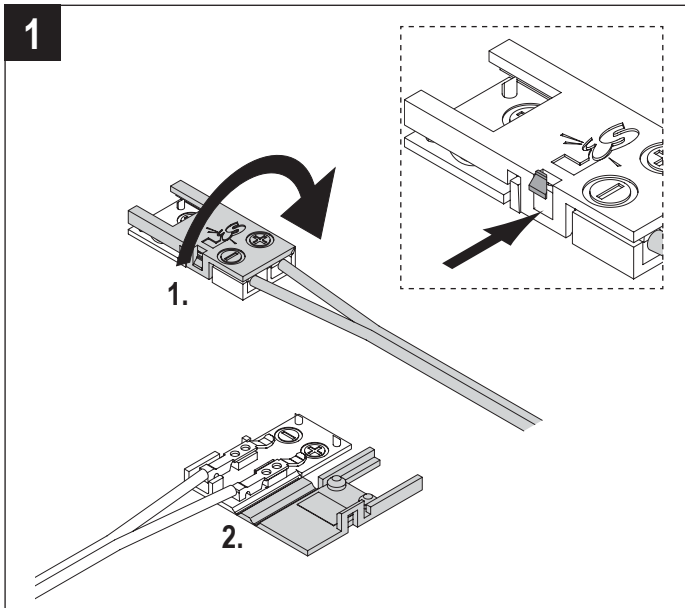

TUDO MONTAGE