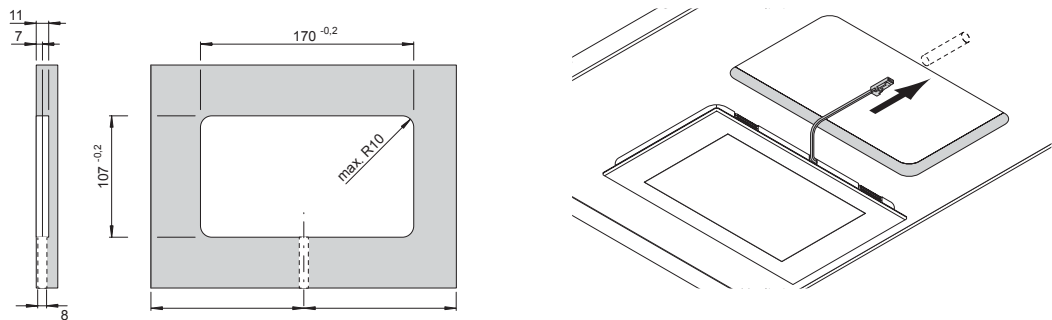

IILED Emotion Einbau
Edelstahl

IILED Emotion Einbau
schwarz

ABMESSUNGEN / MONTAGE

Einbaumontage

ZUBEHÖR

LED-Konverter

Emotion Funksteuerung

Technische Daten ab Seite 152