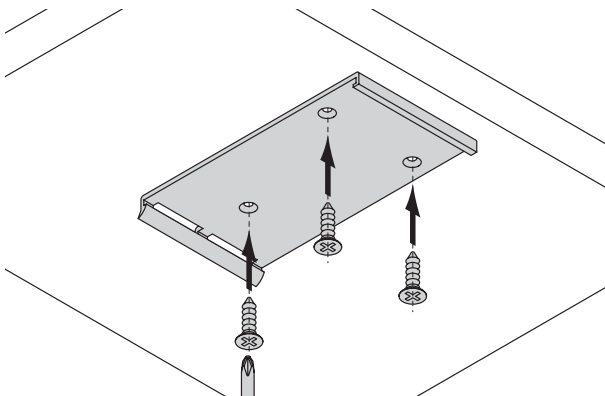

ABMESSUNGEN / MONTAGE