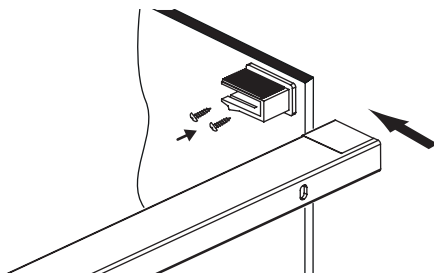

Kiton

ABMESSUNGEN / MONTAGE

FUNKTION

ÄNDERUNG DER LICHTFARBE

ZUBEHÖR

LED-Konverter

VERS.	REF.
15 W	2000420
30 W	2000421

Detroit