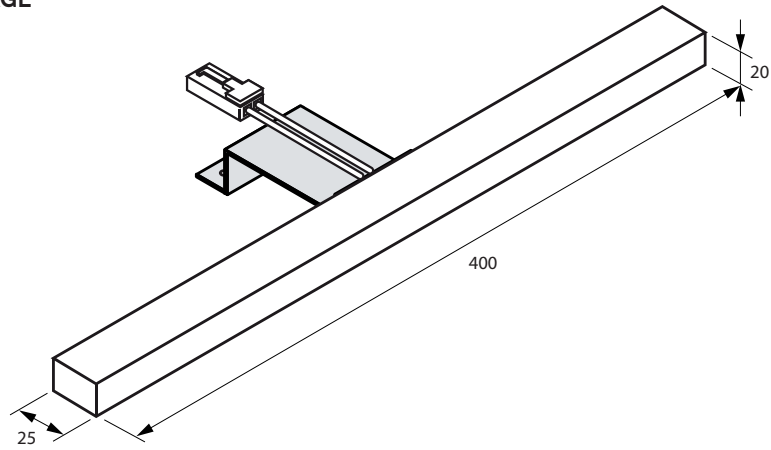

ABMESSUNGEN / MONTAGE