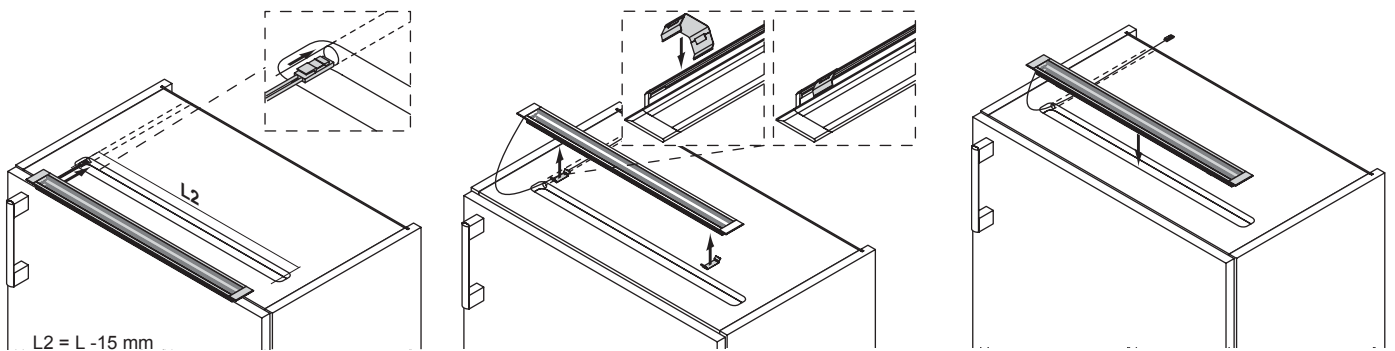

ABMESSUNGEN / MONTAGE