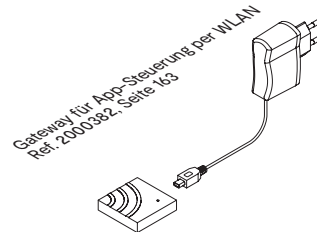

EMOTION 4-KANAL FUNKSTEUERUNG BIELEFELD 12 / 24 V

- 12V
- 24V

- SELV