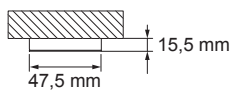

ZUBEHÖR

Aufbauring