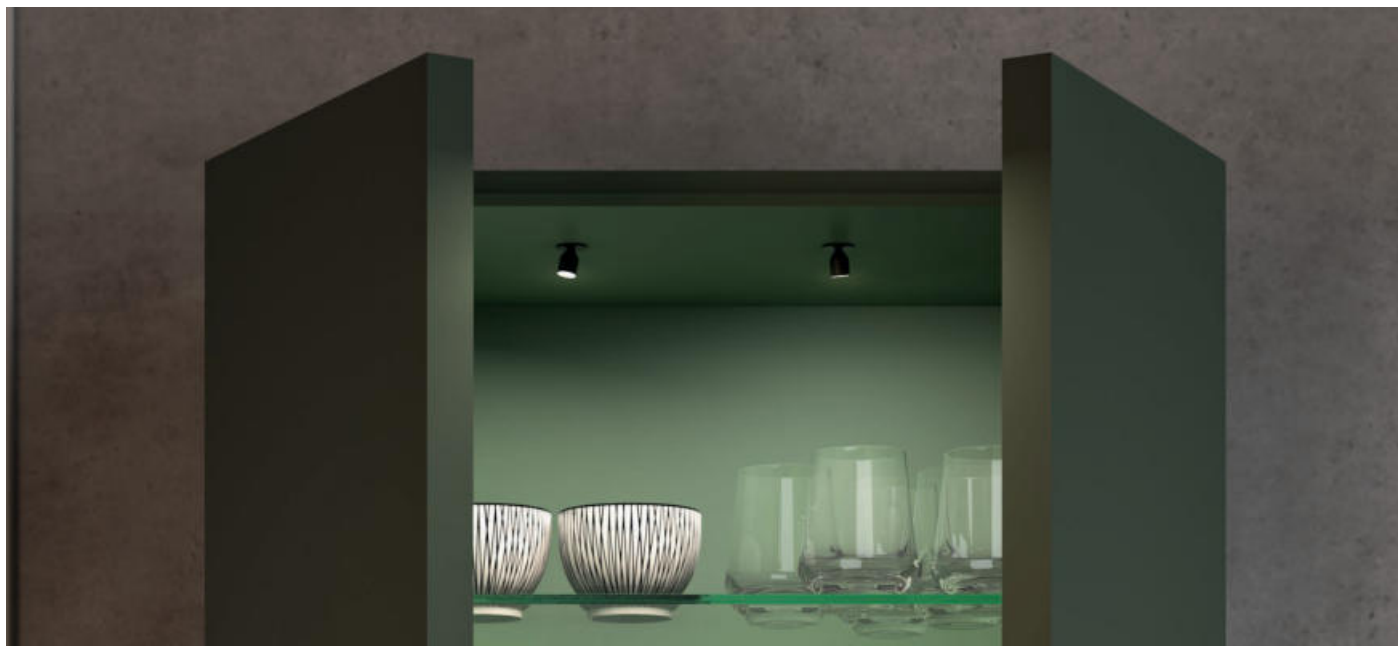

FlexSpot Emotion

- Einbauleuchte mit bis zu 80° schwenkbarem Leuchtenkopf
- Dimmbar mit stufenlos regelbarer Farbtemperatur durch Emotion Technologie

Ohne Emotion Steuerung leuchtet die LED warmweiß. Mit dem Adapter 2000436 leuchtet sie kaltweiß.

PRODUKTEIGENSCHAFTEN

Leuchtentyp:	Einbauleuchte
Betriebsspannung:	12 V
Leistung:	1,3 W
Lichtfarbe:	Emotion (2700–6500 K)
Startfarbe:	warmweiß
Farbwiedergabe:	>80
Energieeffizienz:	A++ - A
Lichtstrom:	55 lm
Lichtausbeute:	42 lm/W
Lebensdauer:	30000 h
Anzahl LEDs:	4 Stück
Abstrahlwinkel:	24°
Schutzart:	IP20
Werkstoff:	Aluminium
Oberfläche / Farbe:	schwarz / weiß / silber
Zuleitung:	1800 mm

BELEUCHTUNGSDIAGRAMM

FlexSpot Emotion	2700-6500 K
0 cm	
30 cm	1440 lx
50 cm	475 lx
100 cm	125 lx

VERS.	LICHTFARBE	W	FARBE	REF.
Einbauleuchte FlexSpot Emotion	Emotion	1,3	schwarz	2000047
			weiß	2000048
			silber	2000049
Emotion Adapterleitung 12 V				2000436