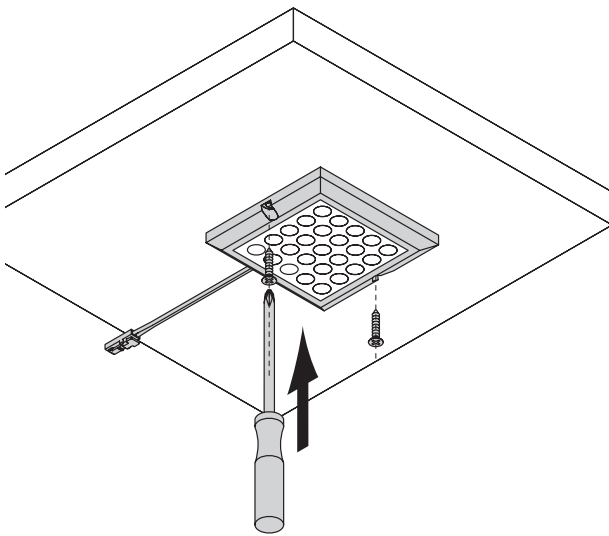

ABMESSUNGEN / MONTAGE

ZUBEHÖR

LED-Konverter

Emotion Funksteuerung

VERS.	REF.
12 V, 15 W	2000420
12 V, 30 W	2000421
24 V, 15 W	2000423
24 V, 30 W	2000424

Technische Daten ab Seite 152