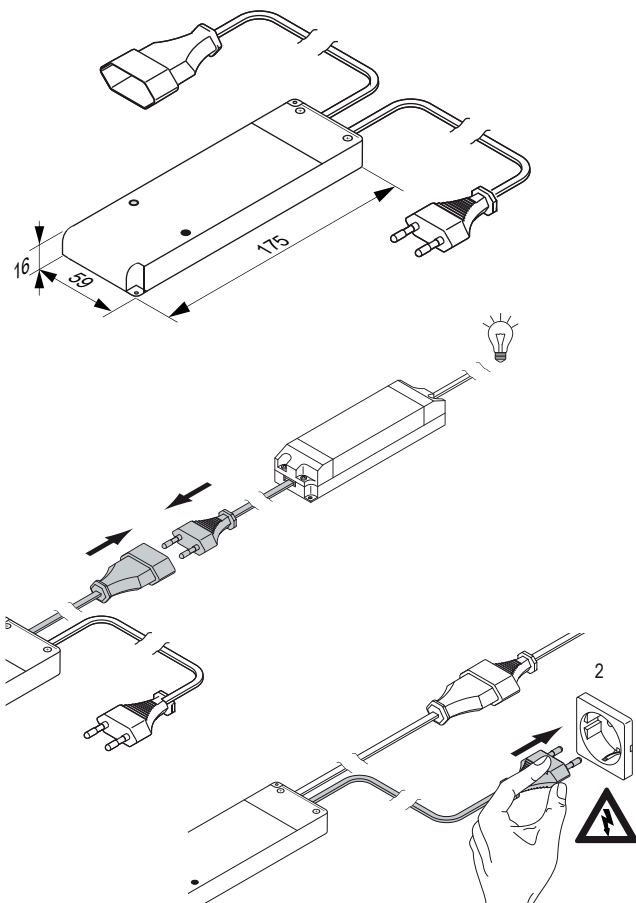

VERS.	REF.
HV-Funkschalterset	2000459
Einzelne Fernbedienung mit Einbauring	2000460
Aufbauung zu Fernbedienung	2000461

Montage Fernbedienung