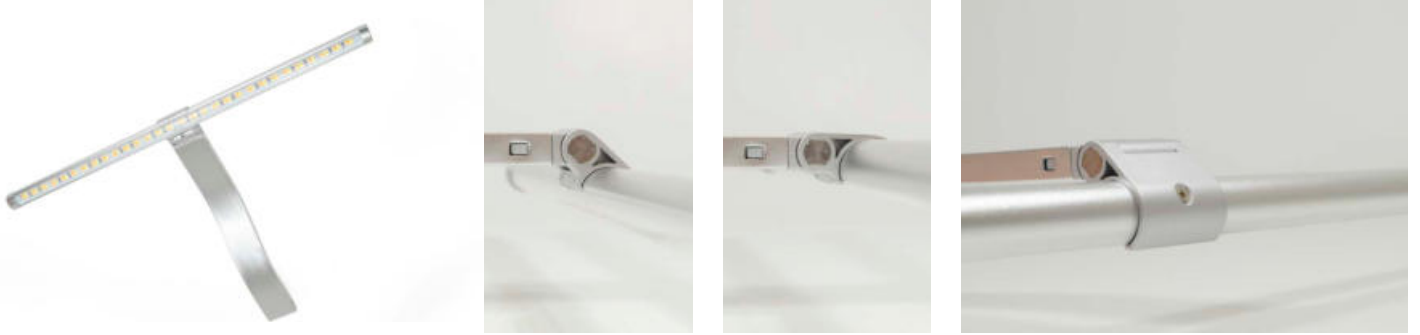

Arc Emotion