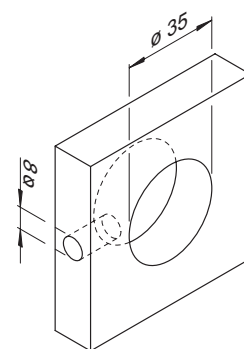

VERS.	REF.
USB Doppelsteckdose	2000462

WIRELESS CHARGER 12 V

- Kabelloses Laden von Geräten mit Induktionsakkus
- Für Regale, Schreibtische Arbeitsplatten oder Nachttische
- Kompatibel mit L&S Vorschaltgeräten $\geq 7,2$ W
- Qi kompatibel

Eingangsspannung: 12 VDC
Ausgangsspannung: 5 VDC
Max. Leistung: 1,0 A
Bohrung: 68 mm
Werkstoff: Kunststoff
Oberfläche sichtbar: Edelstahl
Oberfläche verdeckt: schwarz
Zuleitung: 1800 mm