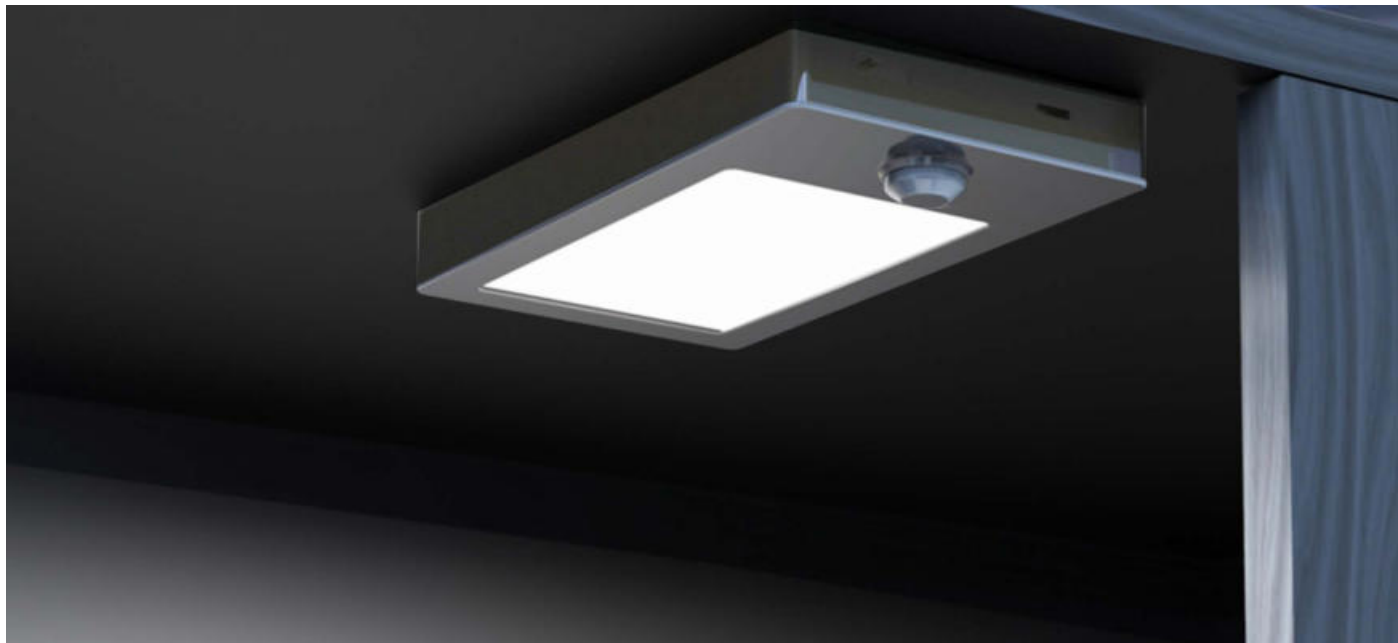

VERS.	REF.
15 W	2000420
30 W	2000421

Smart

- Akkubetriebene LED Aufbauleuchte mit Bewegungssensor
- Das Licht wird einfach durch eine Handbewegung eingeschaltet
- Ausgestattet mit einem hochwertigen 1.200 mAh Lithium Ionen Akku
- Keine lästigen Kabel
- Magnetbefestigung
- Ca. 45 sek. Nachlaufzeit