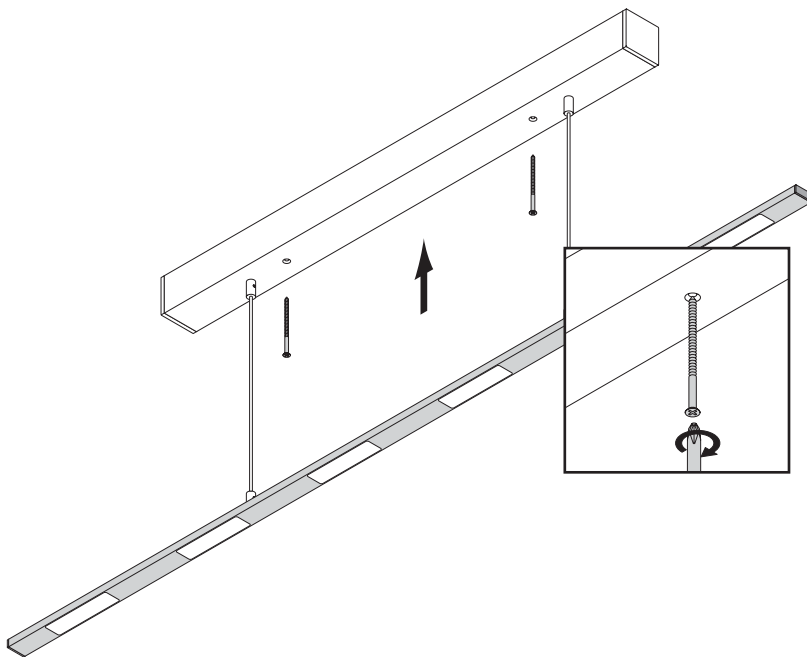

ABMESSUNGEN / MONTAGE