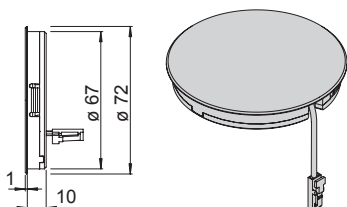

sichtbarer Einbau