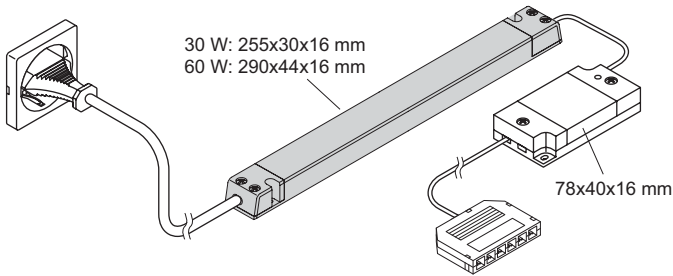

Eingangsspannung 230 V
 Ausgangsspannung: 12 / 24 V
 Leistung: 30 / 60 W
 Max Reichweite: 10 m
 Schutzklasse: IP 20
 Kabellänge primär 2000 mm
 Kabellänge sekundär: 180 mm

FUNKTION EMOTION:

- An/aus und Dimmen per Tastendruck, Farbtemperatur regelbar über Drehrad (Fernbedienung s.u.)
- Memory-Funktion: Speicherung der letzten Einstellung
- Auto On: Einstellungen bleiben auch nach Stromverlust erhalten