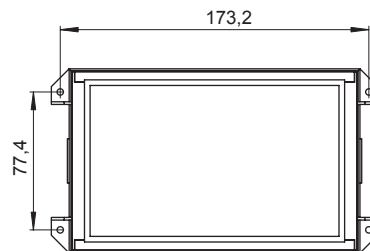

ABMESSUNGEN / MONTAGE