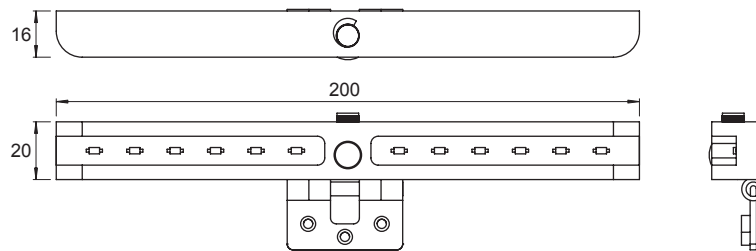

Space Light

1er Set Space Light

2er Set Space Light

ABMESSUNGEN / MONTAGE

FUNKTION

ZUBEHÖR

LED-Konverter

VERS.	REF.
15 W	2000420
30 W	2000421