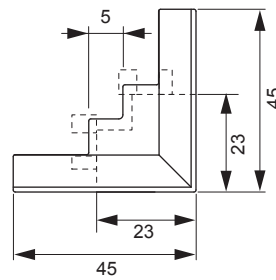

Nubio Emotion

ABMESSUNGEN / MONTAGE

Endkappe

Abzug seitlich:
3mm

Außenecke

Abzug je Seite:
5,5 mm

Innenecke

Abzug je Seite:
19 mm