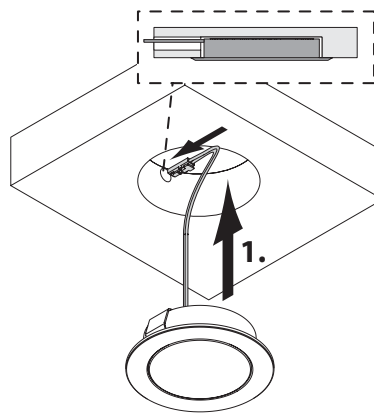

Chip L 58

Chip L 68

3er Set Chip L 58

ABMESSUNGEN / MONTAGE

ZUBEHÖR

Aufbauiring für Chip 58 / 68

LED-Konverter

Emotion Funksteuerung