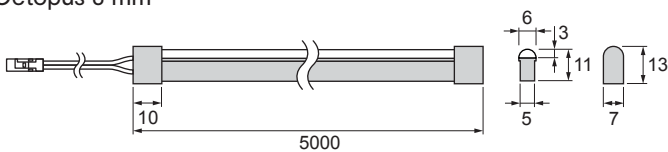

Octopus 6 mm