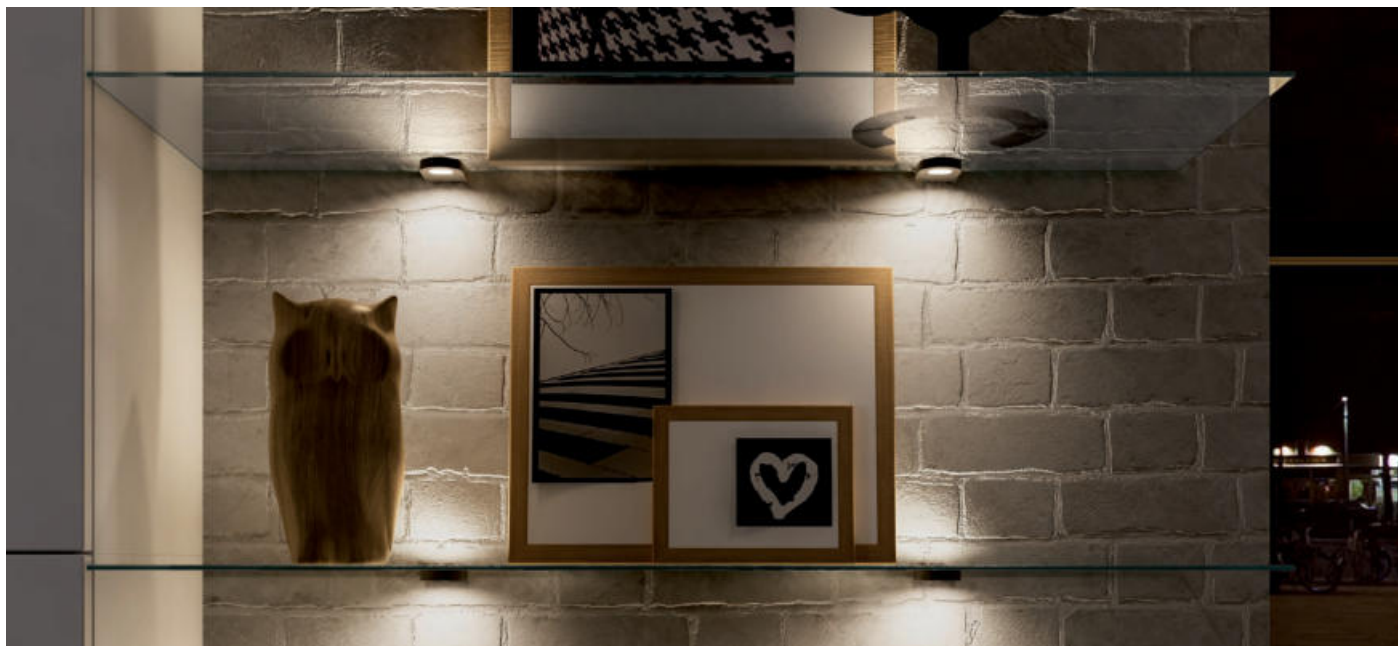

Glaspoint / Woodpoint Emotion

- Kleine Abmessungen
- Abstrahlung nach oben und unten
- Dimmbar mit stufenlos regelbarer Farbtemperatur durch Emotion Technologie
- Glaspoint variabel für 6-10 mm Glasböden
- Woodpoint variabel für 16- oder 19mm Regalböden

Ohne Emotion Steuerung leuchtet die LED warmweiß. Mit dem Adapter 2000436 leuchtet sie kaltweiß.

PRODUKTEIGENSCHAFTEN

Leuchtentyp:	Anbauleuchte / Einbauleuchte
Betriebsspannung:	12 V
Leistung:	0,8 W
Lichtfarbe:	Emotion (2700-6500 K)
Startfarbe:	warmweiß
Farbwiedergabe:	>80
Energieeffizienz:	A++ - A
Lichtstrom:	44-53 lm
Lichtausbeute:	55-66 lm/W
Lebensdauer:	30000 h
Anzahl LEDs:	6+6 Stück
Abstrahlwinkel:	60°
Schutzart:	IP20
Werkstoff:	Kunststoff
Oberfläche / Farbe:	Edelstahl
Zuleitung:	2000 mm

BELEUCHTUNGSDIAGRAMM

Glaspoint/Woodpoint		2700-6500 K
0 cm		
30 cm		101-117 lx
50 cm		39-50 lx
100 cm		7-8 lx

VERS.	LICHTFARBE	W	REF.
Anbauleuchte Glaspoint	Emotion	0,8	2000073
Einbauleuchte Woodpoint			2000074
Emotion Adapterleitung 12 V			2000436