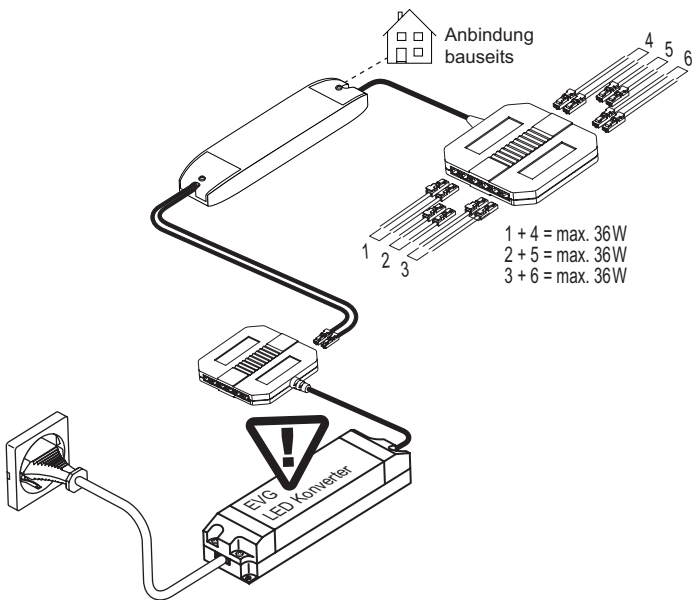

ACHTUNG!

Nur verwendbar mit den LED Konvertern 2000422 (12 V, 60 W) bzw. 2000426 (24 V, 75 W)

VERS.	W	REF.
LED-Optotronic OTi Dali 12 V	60	2000439
LED-Optotronic OTi Dali 24 V	120	2000440