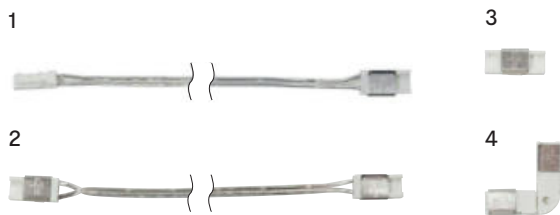

ZUBEHÖR

Anschluss-Verbinder 8 mm