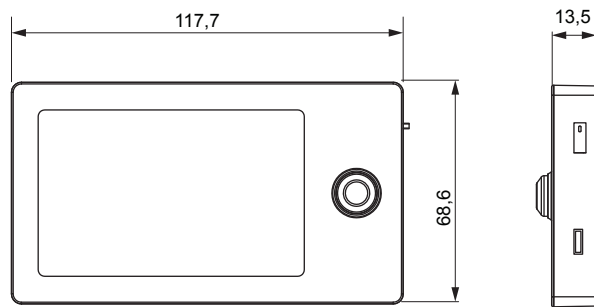

BELEUCHTUNGSDIAGRAMM

Smart	4000 K
0 cm	
30 cm	107 lx
50 cm	38 lx
100 cm	10 lx

VERS.	LICHTFARBE	W	REF.
Anbauleuchte Smart Akku	neutralweiß	0,85	2000078
Netzteil			2000079

Smart

ABMESSUNGEN / MONTAGE

ReLight