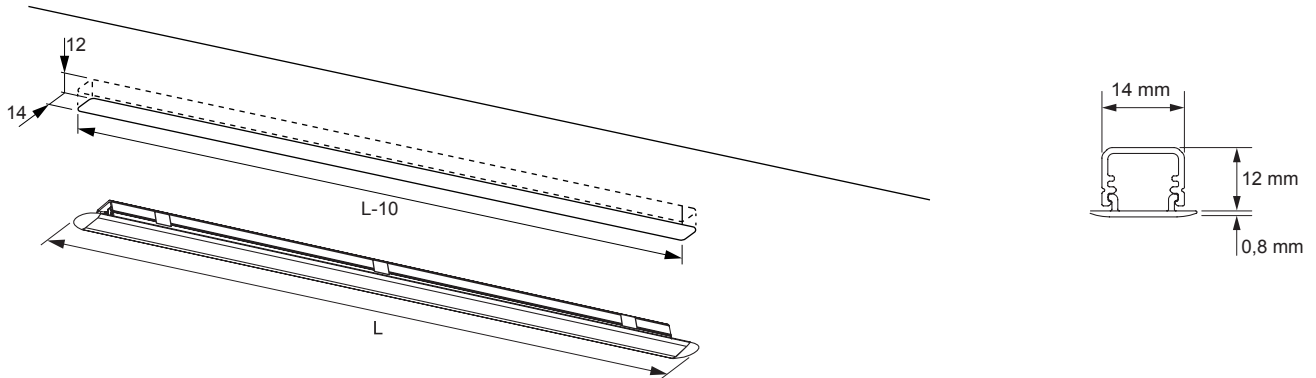

ABMESSUNGEN / MONTAGE