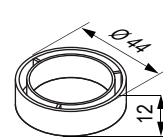

HV-FUNKSCHALTERSET

- Zum komfortablen, ferngesteuerten Schalten von Leuchten und Trafos
- Funktion: Licht ein/aus durch Funksender
- Bis zu 9 Funkfernbedienungen sind mit einem Funkschalter verwendbar
- Funkfernbedienung ist auch als kabelloser Einbauswitcher montierbar Ø 35 mm

Betriebsspannung: 230 V
Max. Schaltleistung: 575 W
Funkreichweite: max. 50 m im freien Feld
Frequenz: 433,9 MHz
Kabellänge primär: 2000 mm
Kabellänge sekundär: 500 mm
Fernbedienung: Ø 44x13 mm , silber
Einbauring: Ø 40x13 mm für Bohrung Ø 35 mm

HINWEIS:

Der Funkschalter sowie seine Antenne müssen einen Mindestabstand von 0,5 m zu Transformatoren, Vorschaltgeräten sowie anderen elektrischen Geräten (z. B. Mikrowellen, Stereo- und TV-Anlagen) einhalten. Die Montage auf oder hinter metallisch beschichteten Folien ist nicht zulässig.

VERS.	REF.
HV-Funkschalterset	2000459
Einzelne Fernbedienung mit Einbauring	2000460
Aufbauung zu Fernbedienung	2000461

Aufbauung