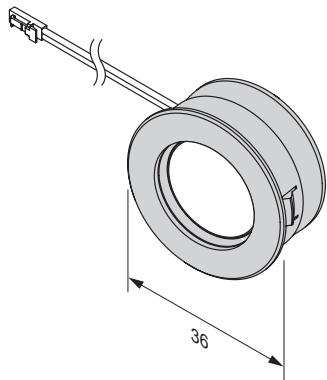

Super Spot S Emotion

ABMESSUNGEN / MONTAGE