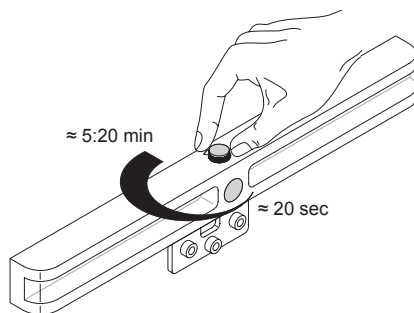

Space Light

1er Set Space Light

2er Set Space Light

ABMESSUNGEN / MONTAGE

FUNKTION

ZUBEHÖR

LED-Konverter

VERS.	REF.
15 W	2000420
30 W	2000421