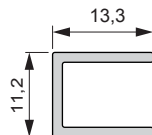

VERS.	LÄNGE (mm)	OBERFLÄCHE	REF.
Leuchtenprofil	2500	Aluminium	2000359