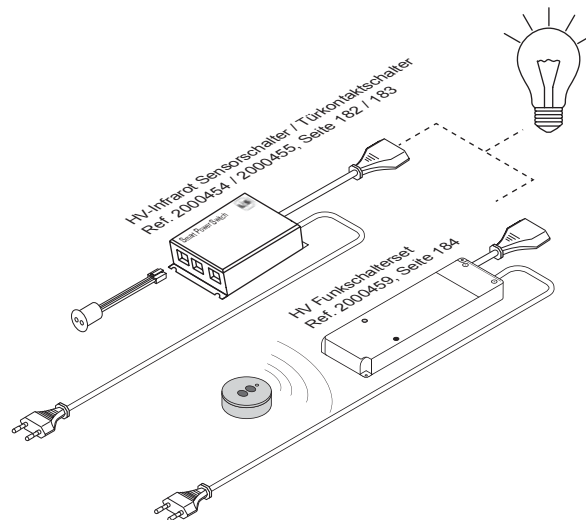

SCHALTEN / DIMMEN

12V

24V

230V