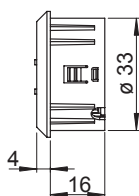

VERS.	REF.
USB Doppelsteckdose	2000462

WIRELESS CHARGER 12 V

- Kabelloses Laden von Geräten mit Induktionsakkus
- Für Regale, Schreibtische Arbeitsplatten oder Nachttische
- Kompatibel mit L&S Vorschaltgeräten $\geq 7,2$ W
- Qi kompatibel

Eingangsspannung: 12 VDC
Ausgangsspannung: 5 VDC
Max. Leistung: 1,0 A
Bohrung: 68 mm
Werkstoff: Kunststoff
Oberfläche sichtbar: Edelstahl
Oberfläche verdeckt: schwarz
Zuleitung: 1800 mm