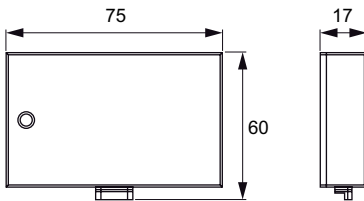

Koppeln der Sensoren:

Nach Einschalten der Stromversorgung leuchtet die Diode der Control Box auf. Innerhalb von 20 Sekunden kann nun der gewünschte Sensor durch kurzes Drücken der Taste am Sensorgehäuse angelernt werden.

VERS.	REF.
Control Box 12 V	2000411
Control Box 24 V	2000412