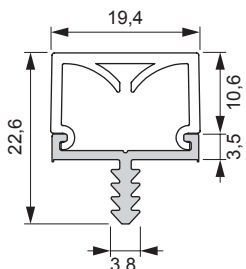

VERS.	LÄNGE (mm)	OBERFLÄCHE	REF.
Aufbauprofil	3000	Aluminium	2000477