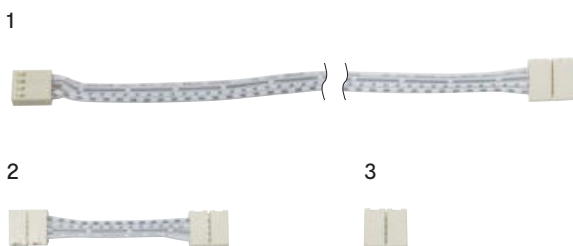

ZUBEHÖR

Anschluss-Verbinder 14 mm

LED RGB-Steuerung Serie Bielefeld, siehe auch S. 165

	VERS.	LÄNGE (mm)	REF.
1	Anschlussleitung	2000	2000296
		50	2000297
2	Verbindungsleitung	500	2000298
		1000	2000299
3	Verbindungsstecker	15	2000300