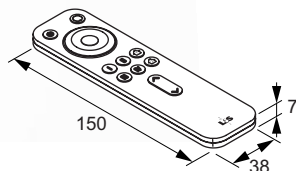

VERS.	REF.
Fernbedienung 4-Kanal	2000292