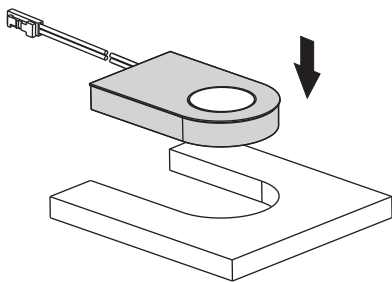

Glaspoint Emotion

Woodpoint Emotion

ABMESSUNGEN / MONTAGE

Montage A

Montage B (Glaspoint)

ZUBEHÖR

LED-Konverter

Emotion Funksteuerung