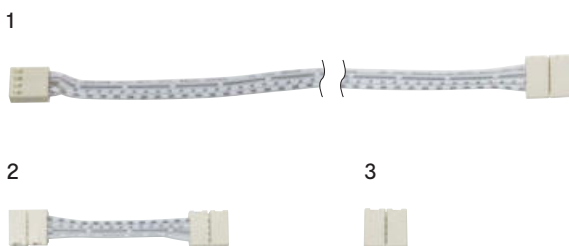

ZUBEHÖR

Anschluss-Verbinder 14 mm

LED RGB-Steuerung Serie Bielefeld, siehe auch S. 165

	VERS.	LÄNGE (mm)	REF.
1	Anschlussleitung	2000	2000296
2	Verbindungsleitung	50	2000297
		500	2000298
		1000	2000299
3	Verbindungsstecker	15	2000300