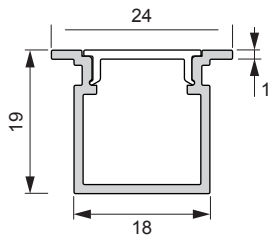

LED LEUCHTENPROFIL PRAG

12V **24V**

- Einbauprofil
- Aluminium EV1
- 24x19 mm

VERS.	LÄNGE (mm)	OBERFLÄCHE	REF.
Leuchtenprofil	3000	Aluminium	2000341
Abdeckprofil	3000	Gefrostet	2000478
Endkappenset		Aluminium	2000342

LED LEUCHTENPROFIL MANILA PLUS EINBAU

12V **24V**

- Einbauprofil
- 38x13 mm
- Aluminium mit Edelstahl-Optik
- Nutbreite: 30x13 mm

VERS.	LÄNGE (mm)	OBERFLÄCHE	REF.
Leuchtenprofil	2500	Aluminium	2000350
Abdeckprofil	2500	Opal	2000351
Endkappenset		Edelstahl	2000352
Einbaufedernset			2000353