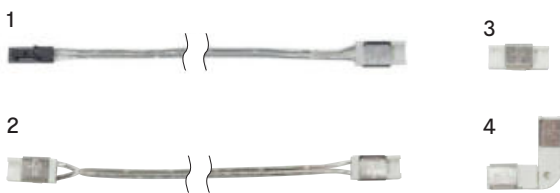

ZUBEHÖR

Anschluss-Verbinder 8 mm