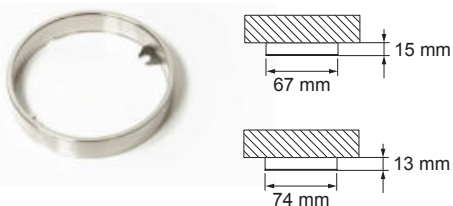

Chip L 58

Chip L 68

3er Set Chip L 58

ABMESSUNGEN / MONTAGE

ZUBEHÖR

Aufbauiring für Chip 58 / 68

LED-Konverter

Emotion Funksteuerung