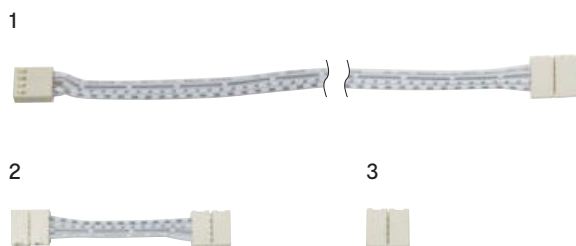

ZUBEHÖR

Anschluss-Verbinder 14 mm

LED RGB-Steuerung Serie Bielefeld, siehe auch S. 165

VERS.	LÄNGE (mm)	REF.
1 Anschlussleitung	2000	2000296
2 Verbindungsleitung	50	2000297
	500	2000298
	1000	2000299
3 Verbindungsstecker	15	2000300