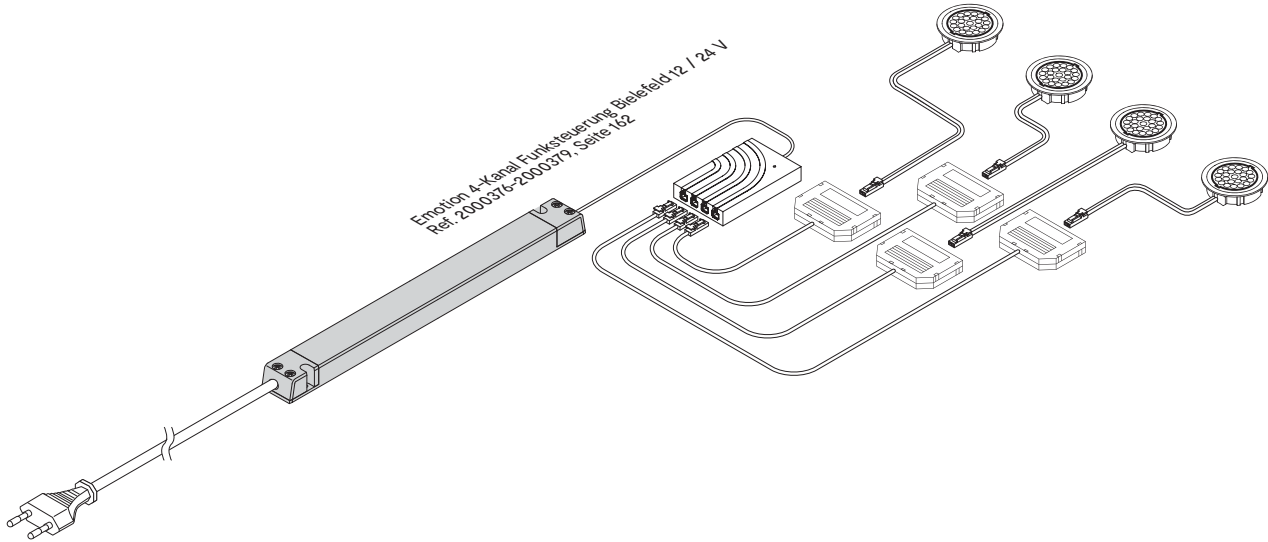

EMOTION 4-KANAL FUNKSTEUERUNG BIELEFELD 12 / 24 V

- 12V
- 24V

- SELV