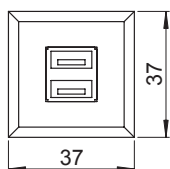

VERS.	REF.
USB Doppelsteckdose	2000462

WIRELESS CHARGER 12 V

- Kabelloses Laden von Geräten mit Induktionsakkus
- Für Regale, Schreibtische Arbeitsplatten oder Nachttische
- Kompatibel mit L&S Vorschaltgeräten $\geq 7,2$ W
- Qi kompatibel

Eingangsspannung: 12 VDC
Ausgangsspannung: 5 VDC
Max. Leistung: 1,0 A
Bohrung: 68 mm
Werkstoff: Kunststoff
Oberfläche sichtbar: Edelstahl
Oberfläche verdeckt: schwarz
Zuleitung: 1800 mm