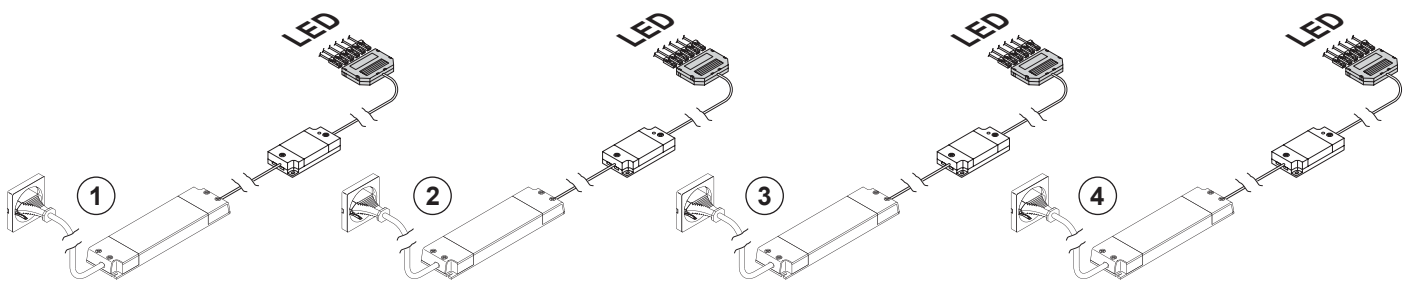

INSTALLATION