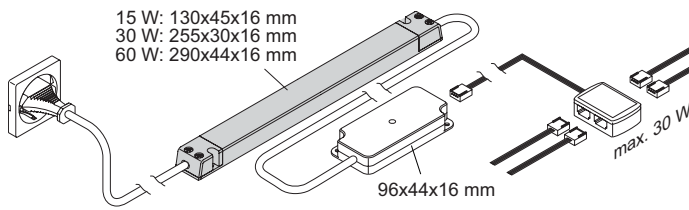

LED RGB FUNKSTEUERUNG 24 V

- Steuersystem für LED RGB-Leuchtensysteme
- Steuerung über 1-Kanal- oder 4-Kanal-Fernbedienung (s.u.)
- Inkl. 24 V LED Konverter mit 16 mm Bauhöhe
- Inkl. 4-fach Verteiler

Eingangsspannung: 230 V
Ausgangsspannung: 24 V
Leistung: 15 W / 30 W / 60 W
Werkstoff: Kunststoff
Oberfläche / Farbe: grau (EVG) / weiß (Steuerung)
Kabellänge primär: 2000 mm
Kabellänge sekundär: 1500 mm (Steuerung)
400 mm (RGB Verteiler)

FUNKTION*:

- An / aus
- Manuelle Farbwahl
- Automatischer Farbdurchlauf mit Farbübergang
- Dimmen in 5 Stufen
- Einstellung der Geschwindigkeit des Farbwechsels
- Memory Funktion: Speichern der letzten Farbeinstellung

* Bedienung über Fernbedienung