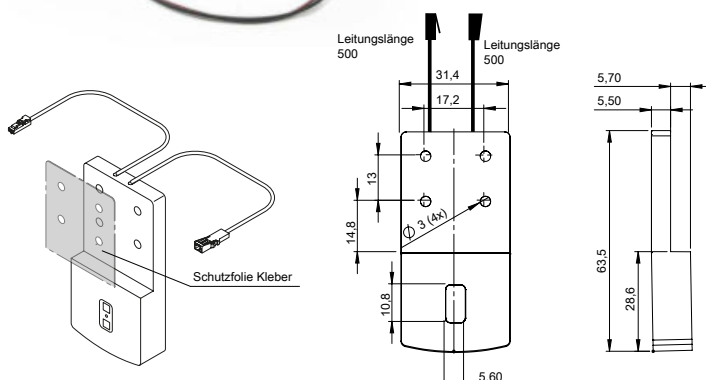

* Mit Anschluss-Set Art. 2000438 auch für 24 V Konverter

EMOTION TOUCH LED 12 V / 24 V, ANBAU

- Externer Aufbauswitcher zum Anschrauben oder Kleben
- Schalten und Dimmen von LED Emotion Leuchten

Betriebsspannung: 12 V / 24 V*
Max. Schaltleistung: 30 W / 60 W
Kabellänge primär: 500 mm
Kabellänge sekundär: 500 mm
Abmessung: 31,4x63,5x5,7 mm
Werkstoff: Kunststoff
Oberfläche/Farbe: Silber

FUNKTION:

- An/Aus (kurze Betätigung)
- Dimmen 95% / 60% / 30% / aus (kurze Betätigung)
- Stufenlose Einstellung der Farbtemperatur (Lange Betätigung)
- Memory: Speichern der letzten Farbtemperatur

VERS.	REF.
Emotion Touch LED 12 V / 24 V, Anbau	2000443