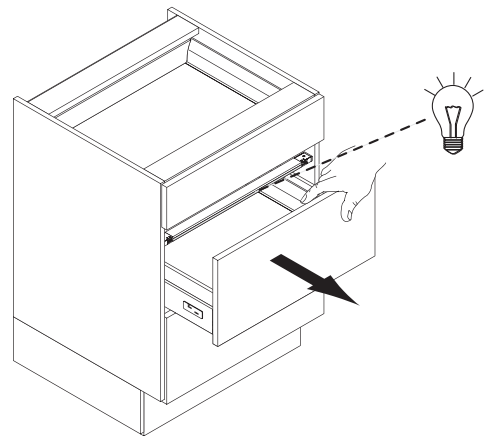

Detroit

ABMESSUNGEN / MONTAGE

ZUBEHÖR

LED-Konverter

VERS.	REF.
15 W	2000420
30 W	2000421

Air LED

- Schlankes Aufbau-Aluminiumprofil
- Klemmbefestigung
- Umschaltbarer IR-Sensor mit den Funktionen
a) Tür auf - Licht an oder b) Ein-/Aus-Schalter