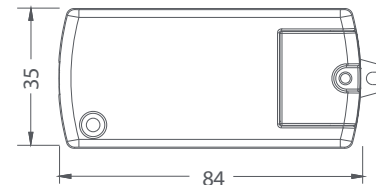

LED MAGNET-TÜRKONTAKTSCHALTER 12 V EMOTION

- Externer Funkschalter für Türen und Fronten
- zum Schalten von LED Emotion Leuchten
- Max. 20 Sender auf einen Empfänger anlernbar

Betriebsspannung: 12 V
Max. Schaltleistung: 36 W
Erfassungsdistanz: max.12 mm
Reichweite: max. 20 meter
Kabellänge primär: 200 mm
Kabellänge sekundär: 200 mm
Abmessungen: 84x35x19 mm
Werkstoff: Kunststoff
Oberfläche/Farbe: weiss

FUNKTION:

- An/Aus durch Annäherung der Magnete

VERS.	REF.
LED Magnet-Türkontaktschalter 12 V Emotion	2000450