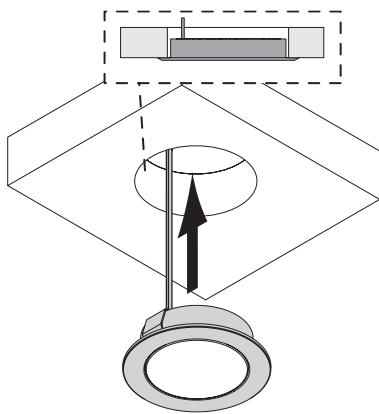

Chip L 58

Chip L 68

3er Set Chip L 58

ABMESSUNGEN / MONTAGE

ZUBEHÖR

Aufbauiring für Chip 58 / 68

LED-Konverter

Emotion Funksteuerung