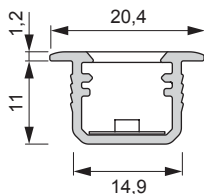

LED LEUCHTENPROFIL PORTO 2

12V **24V**

- Einbauprofil
- 16x11 mm
- Aluminium EV1
- Nutmaße 17x12 mm

VERS.	LÄNGE (mm)	OBERFLÄCHE	REF.
Leuchtenprofil	3000	Aluminium	2000307
Abdeckprofil	3000	Opal	2000313
Befestigungsset			2000318

LED LEUCHTENPROFIL MANILA IV

12V **24V**

- Einbauprofil
- 22x14 mm
- Aluminium EV1
- Nutbreite mit Einbaufedern: 17 mm

VERS.	LÄNGE (mm)	OBERFLÄCHE	REF.
Leuchtenprofil	2500	Aluminium	2000319
Abdeckprofil	2500	Gefrostet	2000320
Endkappenset		Aluminium	2000321
Einbaufedernset			2000322

LED LEUCHTENPROFIL MANILA

12V **24V**

- Einbauprofil
- Aluminium EV1
- 20x15 mm

VERS.	LÄNGE (mm)	OBERFLÄCHE	REF.
Leuchtenprofil	2500	Aluminium	2000323
Abdeckprofil	2500	Opal	2000324
Endkappenset		Aluminium	2000325