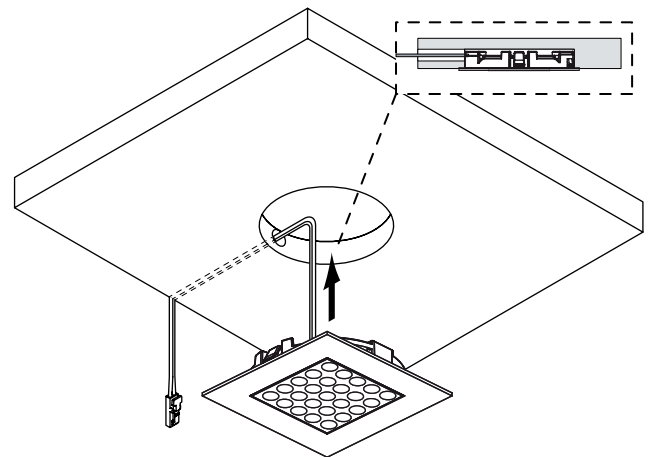

BELEUCHTUNGSDIAGRAMM

Matrix IN		3200 K
0 cm		
30 cm		3290 lx
50 cm		1147 lx
100 cm		300 lx

VERS.	LICHTFARBE	W	REF.
Einbauleuchte Matrix IN	warmweiß	2,0	2000042

Matrix IN

ABMESSUNGEN / MONTAGE

ZUBEHÖR

LED-Konverter