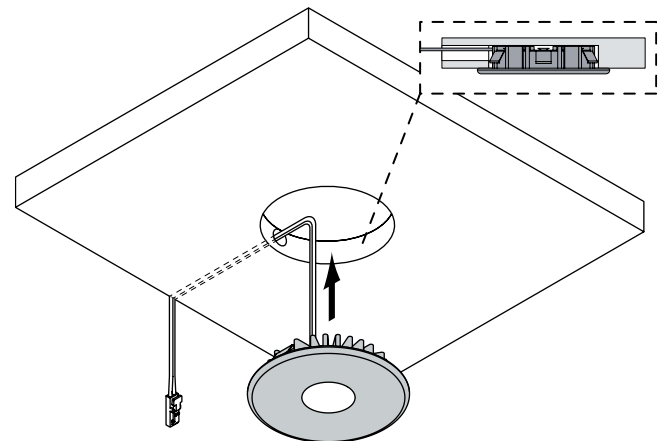

ABMESSUNGEN / MONTAGE