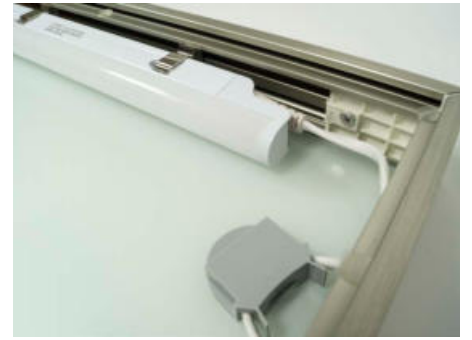

Denver Snite LED