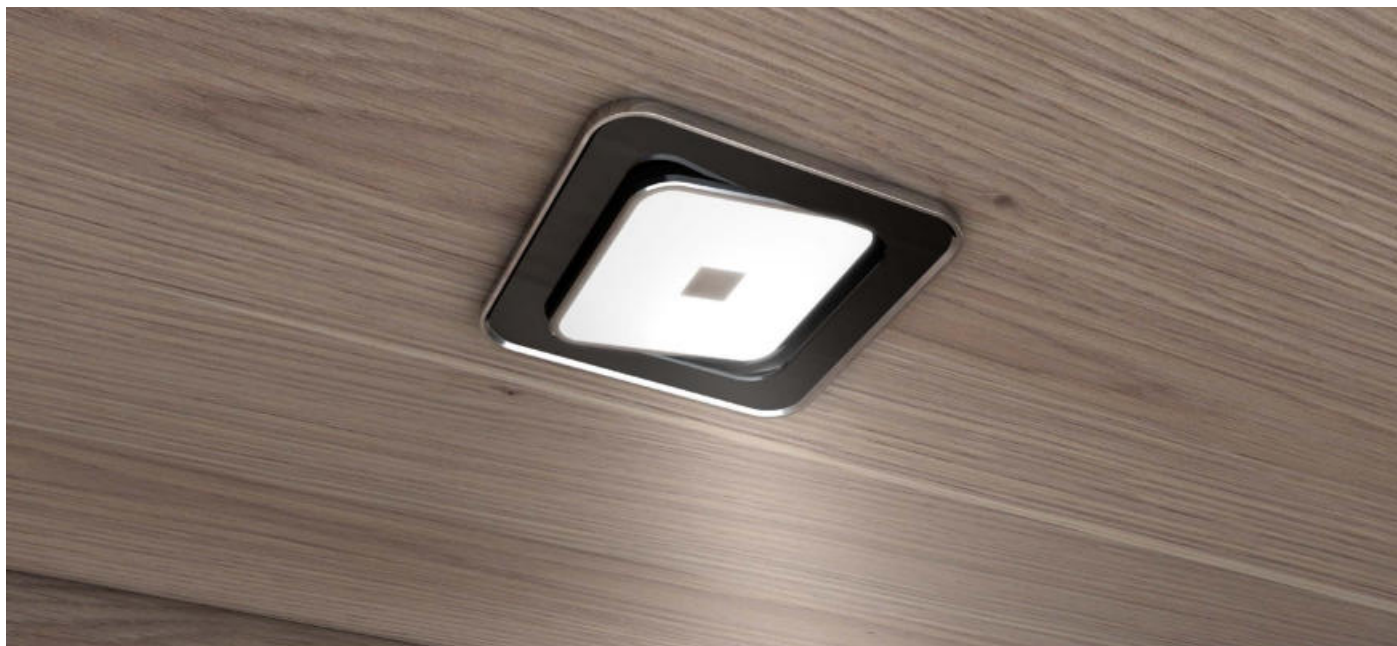

PanLight Emotion

- Radial schwenkbare Einbauleuchte
- Homogene Ausleuchtung
- Dimmbar mit stufenlos regelbarer Farbtemperatur durch Emotion Technologie

Ohne Emotion Steuerung leuchtet die LED warmweiß. Mit dem Adapter 2000436 leuchtet sie kaltweiß.

PRODUKTEIGENSCHAFTEN

Leuchtentyp:	Einbauleuchte
Betriebsspannung:	12 V
Leistung:	3,0 W
Lichtfarbe:	Emotion (2700-5800 K)
Startfarbe:	warmweiß
Farbwiedergabe:	>80
Energieeffizienz:	A++ - A
Lichtstrom:	150 lm
Lichtausbeute:	50 lm/W
Lebensdauer:	30000 h
Anzahl LEDs:	30+30 Stück
Abstrahlwinkel:	80°
Schutzart:	IP20
Werkstoff:	Kunststoff
Oberfläche / Farbe:	weiß / Edelstahl schwarz / Edelstahl
Zuleitung:	2000 mm

BELEUCHTUNGSDIAGRAMM

PanLight Emotion 68		2700-5800 K
0 cm	80°	
30 cm		810-894 lx
50 cm		268-297 lx
100 cm		73-81 lx

VERS.	LICHTFARBE	W	FARBE	REF.
Einbauleuchte PanLight	Emotion	3,0	weiß	2000007
			schwarz	2000008
Emotion Adapterleitung 12 V				2000436