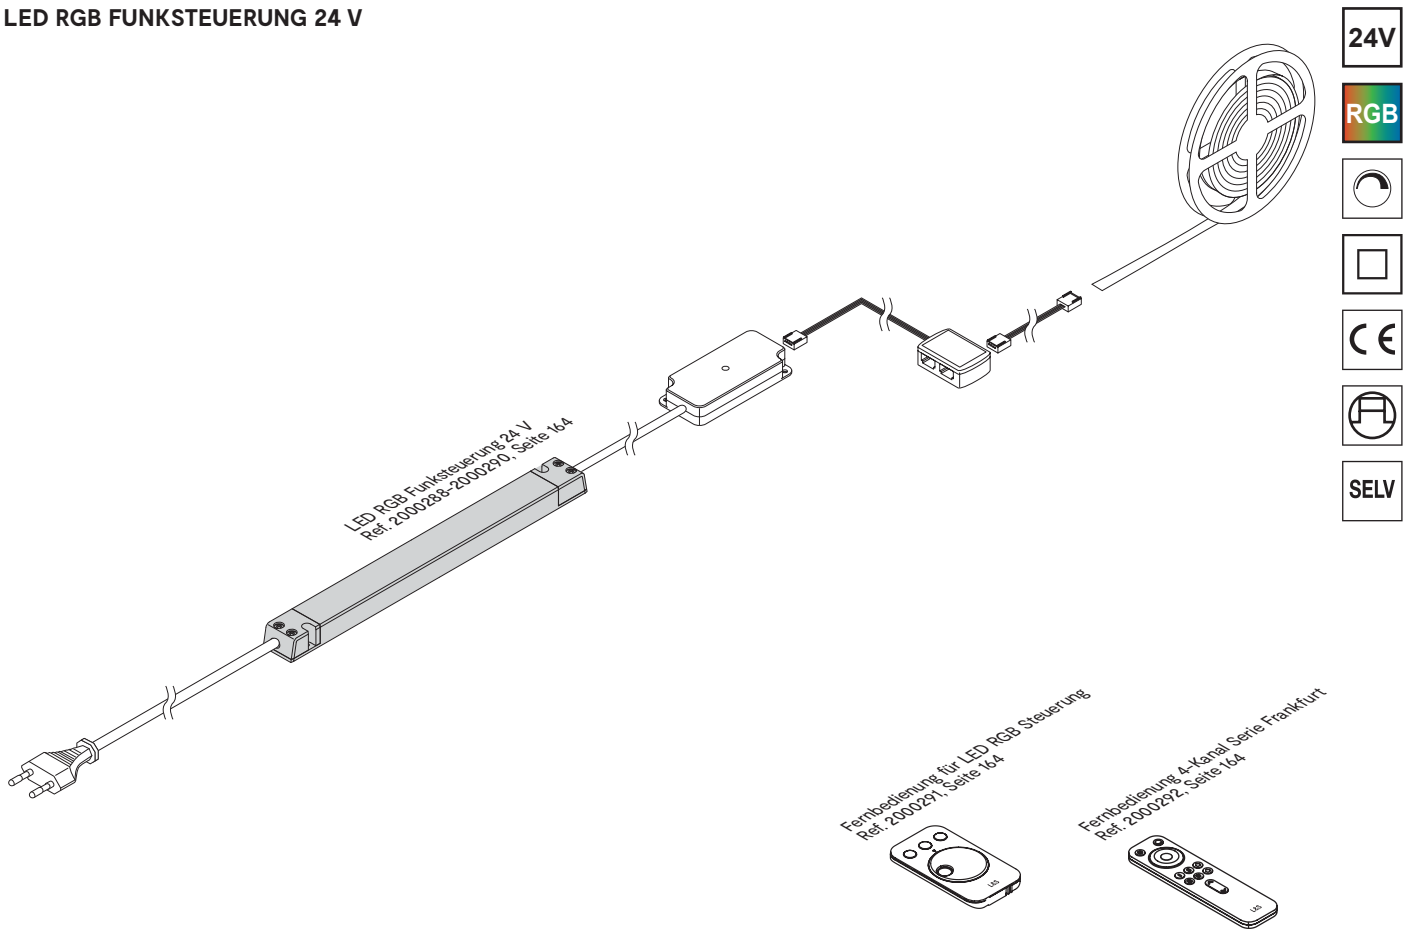

LED RGB FUNKSTEUERUNG 24 V