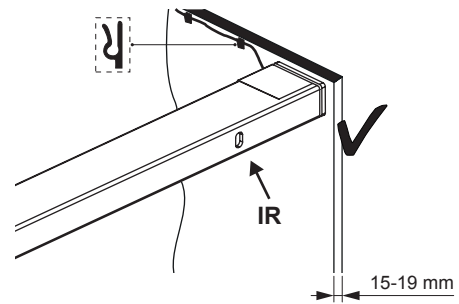

ABMESSUNGEN / MONTAGE