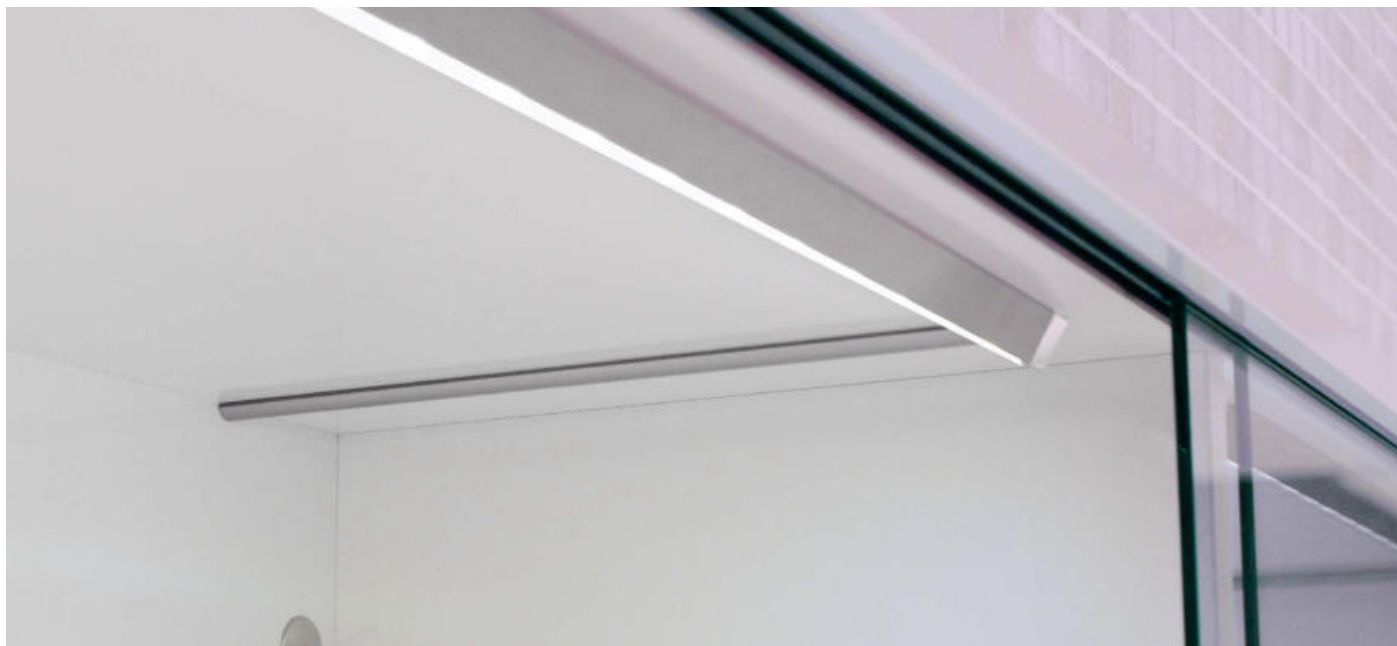

Air LED

ABMESSUNGEN / MONTAGE

Schalter zum Umschalten zwischen den Funktionen:
 a) Tür auf - Licht an oder
 b) Ein-/Aus-Schalter

ZUBEHÖR

LED-Konverter

VERS.	REF.
15 W	2000420
30 W	2000421

Derby II Emotion

- Aufbauleuchte im Aluminiumprofil
- Dimmbar mit stufenlos regelbarer Farbtemperatur durch Emotion Technologie