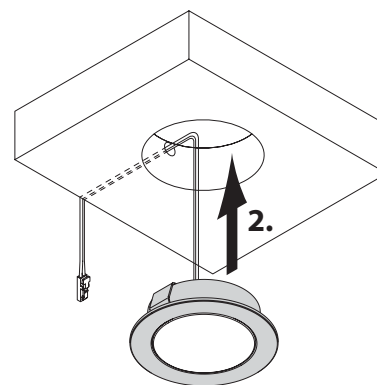

Chip 58

Chip 68

3er Set Chip 58

ABMESSUNGEN / MONTAGE

ZUBEHÖR

Aufbauiring für Chip 58 / 68

LED-Konverter

Emotion Funksteuerung