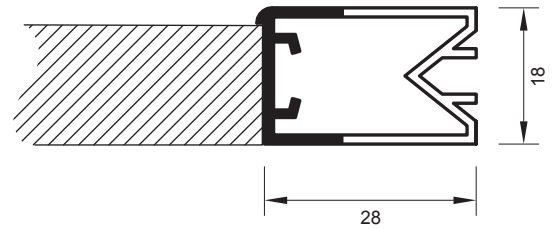

ABMESSUNGEN / MONTAGE