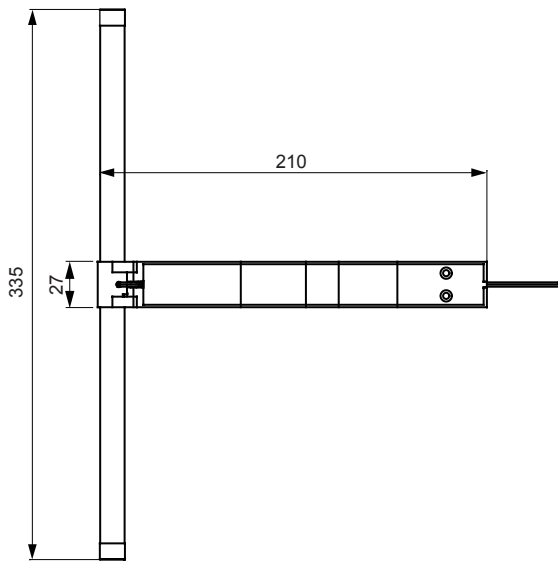

ABMESSUNGEN / MONTAGE