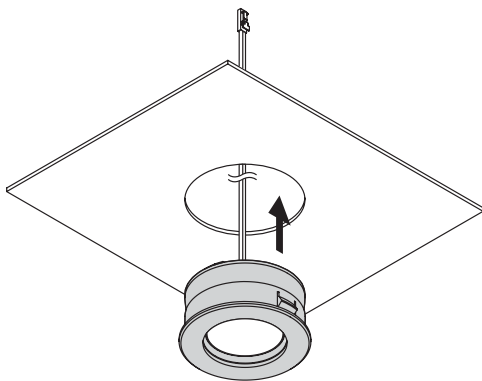

Super Spot S Emotion

ABMESSUNGEN / MONTAGE