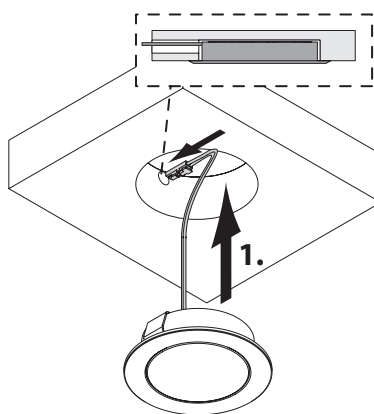

Chip 58

Chip 68

3er Set Chip 58

ABMESSUNGEN / MONTAGE

ZUBEHÖR

Aufbauiring für Chip 58 / 68

LED-Konverter

Emotion Funksteuerung