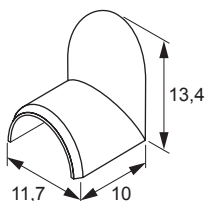

VERS.	REF.
Doppelsteckdose DE 230 V	2000466

**KABELKANAL 10x5 mm**

- Zum Aufklappen

Oberfläche: Kunststoff grau
Befestigung: doppelseitiges Klebeband

VERS.	LÄNGE (mm)	REF.
Kabelkanal	1200	2000468

**LOCHABDECKUNG FÜR KABELKANAL 10X5 mm**