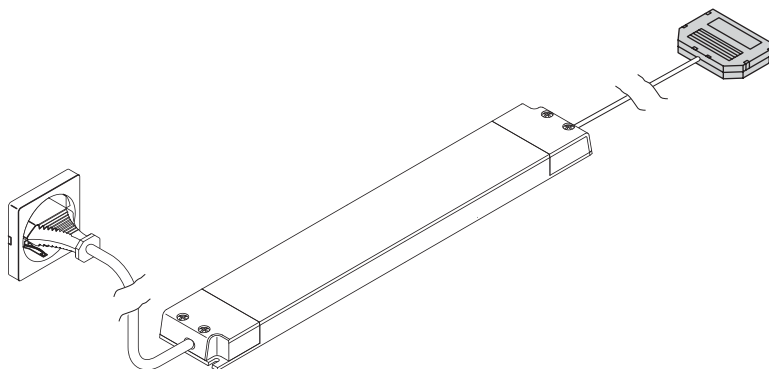

LED KONVERTER 230 V /12 V, 60 W

- Kabellänge primär: 2000 mm
- Kabellänge sekundär: 200 mm (6-fach Verteiler)
- Abmessungen: 290x44x16 mm

VERS.	W	REF.
LED Konverter	60*	2000422

* Max 36 W pro Ausgang mit 3A