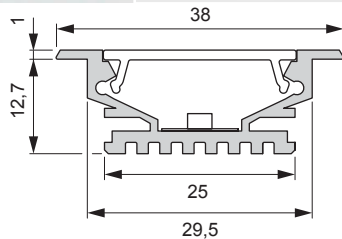

LED LEUCHTENPROFIL PRAG

12V **24V**

- Einbauprofil
- Aluminium EV1
- 24x19 mm

VERS.	LÄNGE (mm)	OBERFLÄCHE	REF.
Leuchtenprofil	3000	Aluminium	2000341
Abdeckprofil	3000	Gefrostet	2000478
Endkappenset		Aluminium	2000342

LED LEUCHTENPROFIL MANILA PLUS EINBAU

12V **24V**

- Einbauprofil
- 38x13 mm
- Aluminium mit Edelstahl-Optik
- Nutbreite: 30x13 mm

VERS.	LÄNGE (mm)	OBERFLÄCHE	REF.
Leuchtenprofil	2500	Aluminium	2000350
Abdeckprofil	2500	Opal	2000351
Endkappenset		Edelstahl	2000352
Einbaufedernset			2000353

LED NUTPROFIL

12V **24V**

- Einbauprofil
- Für 8 mm LED Tudo < 9,6 W mit Flexiadapter Art. 2000367
- Für 8 oder 10 mm LED Tudo > 9,6 W mit Einschubprofil Art. 2000361

VERS.	LÄNGE (mm)	OBERFLÄCHE	REF.	
1	LED-Profil	2000	Transparent	2000368
		2350	Opal	2000369
2	Einschubprofil	2500	Aluminium	2000361
3	Flexiadapter	2350	grau	2000367