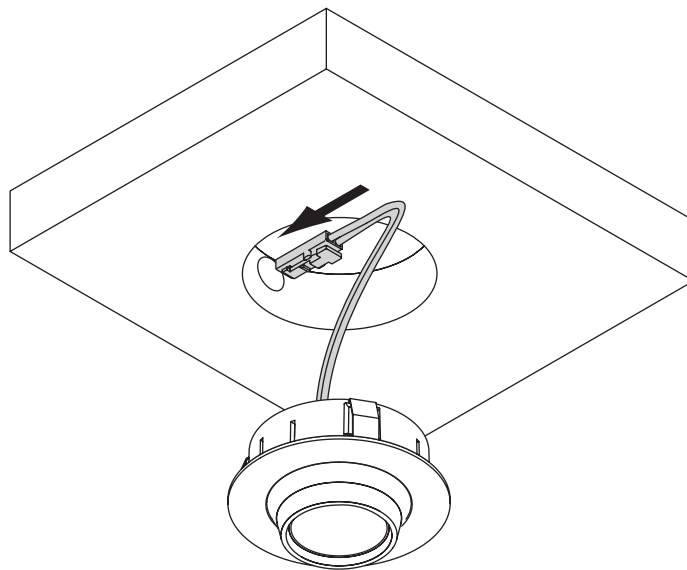

ABMESSUNGEN / MONTAGE