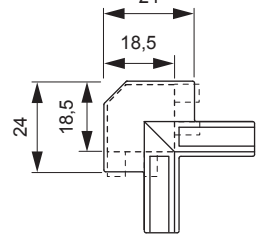

Nubio Emotion

ABMESSUNGEN / MONTAGE

Endkappe

Abzug seitlich:
3mm

Außenecke

Abzug je Seite:
5,5 mm

Innenecke

Abzug je Seite:
19 mm