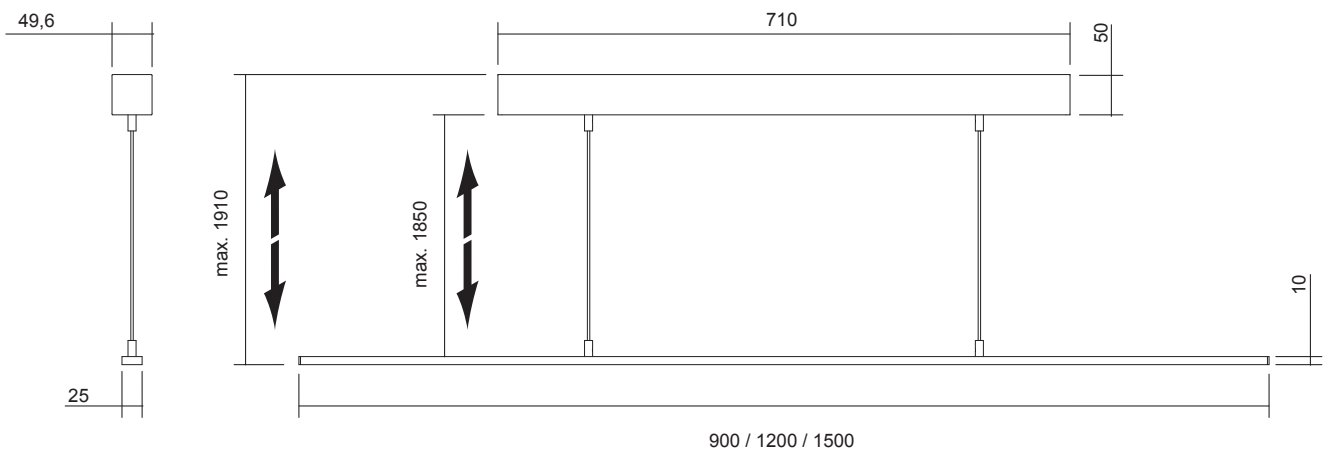

ABMESSUNGEN / MONTAGE