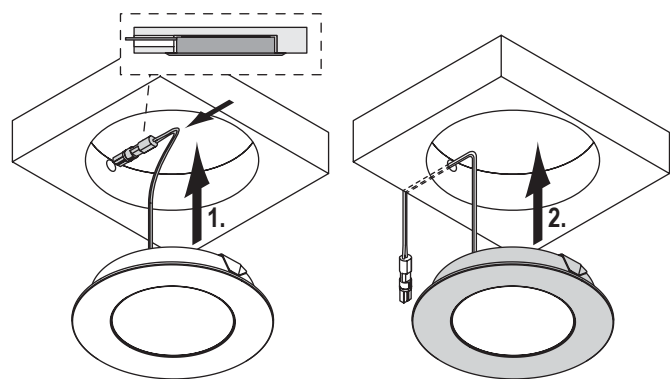

Moonlight HV

ABMESSUNGEN / MONTAGE