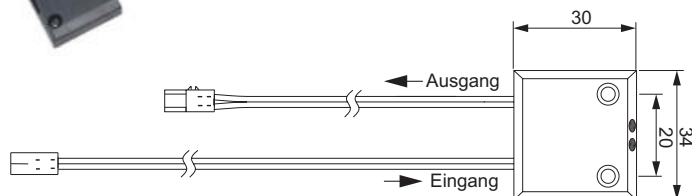

24V

12V

LED TÜRKONTAKTSCHALTER 12 V / 24 V

- Externer Aufbauswitcher für LED Leuchten
- Schalten durch Türbewegung

Betriebsspannung: 12 V / 24 V*
Max. Schaltleistung: 30 W / 60 W
Erfassungsdistanz: 0-50 mm nach vorne
Kabellänge primär: 2000 mm
Kabellänge sekundär: 1000 mm
Abmessungen: 30x34x8 mm
Werkstoff: Kunststoff
Oberfläche/Farbe: Schwarz

FUNKTION:

- Tür geschlossen – „Licht aus“
- Tür offen – „Licht an“

* Mit Anschluss-Set Art. 2000438 auch für 24 V Konverter

VERS.	REF.
LED Türkontaktschalter 12 V / 24 V	2000447

LED IR SCHALTER 12 V / 24 V

- Externer Berührungsloser Aufbauswitcher für LED Leuchten
- Zum Schalten

Betriebsspannung: 12 V / 24 V*
Max. Schaltleistung: 30 W / 60 W
Erfassungsdistanz: 0-50 mm nach vorne
Kabellänge primär: 2000 mm
Kabellänge sekundär: 1000 mm
Abmessungen: 30x34x8 mm
Werkstoff: Kunststoff
Oberfläche/Farbe: Schwarz