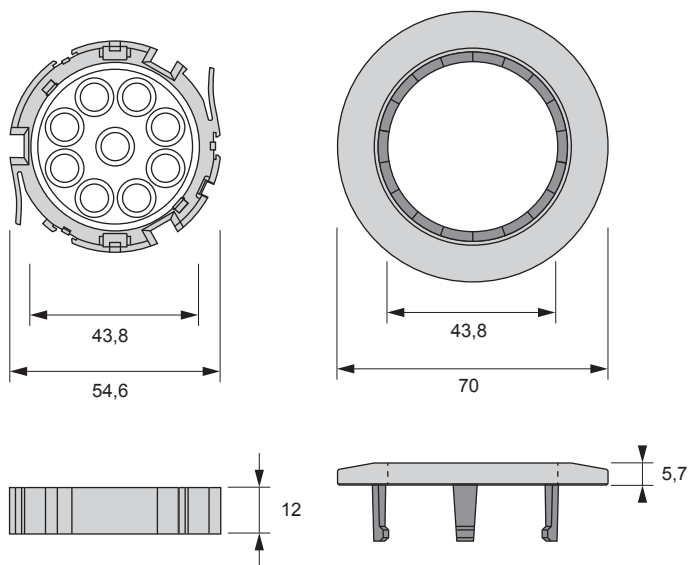

ABMESSUNGEN / MONTAGE