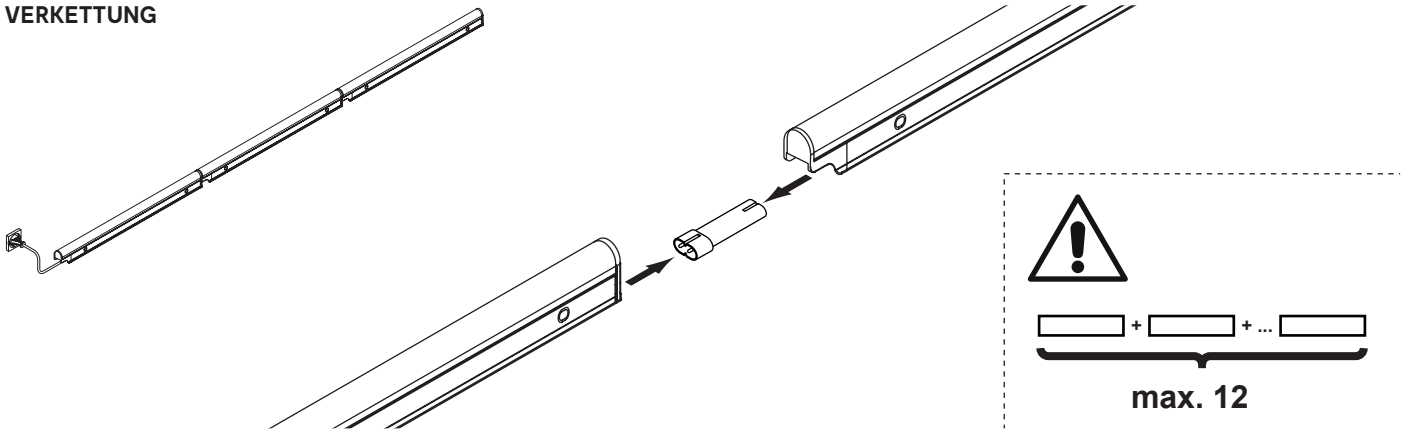

Snite LED

ABMESSUNGEN

VERKETTUNG

ZUBEHÖR

Einspeiseleitung

Verbindungsleitung

VERS.	LÄNGE (mm)	REF
Einspeiseleitung	2000	2000402

VERS.	LÄNGE (mm)	REF
Verbindungsleitung	300	2000216
Verbindungsleitung	1000	2000404
Verbindungsleitung	3000	2000405