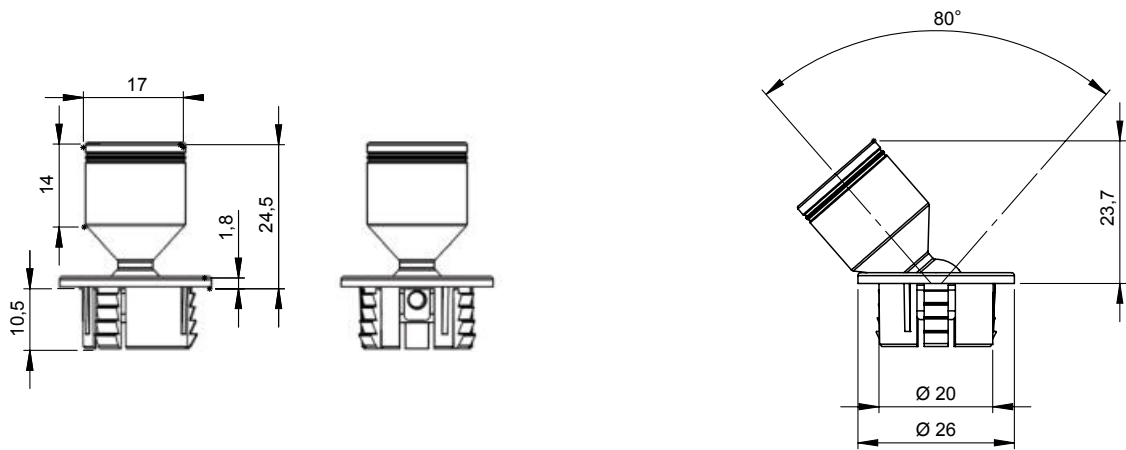

ABMESSUNGEN / MONTAGE