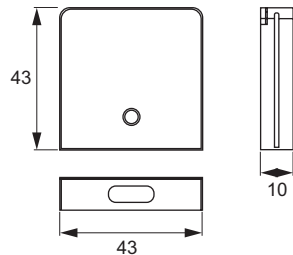

AIO SINGLE COLOR IR SENSOR TÜRKONTAKT

- Kabelloser IR Sensor
- Batteriebetrieb CR2450
- Wahlweise als Aufbau oder Einbauversion
- Max. Reichweite 0- 50 mm
- Farbe schwarz
- 49x46x12,5 mm inkl. Montageschale, Einbaumaß 47,4x45x11,5 mm

Funktion:
Licht ein/aus durch Kontakt

VERS.	V	REF.
IR Sensor Türkontakt	12 / 24	2000415