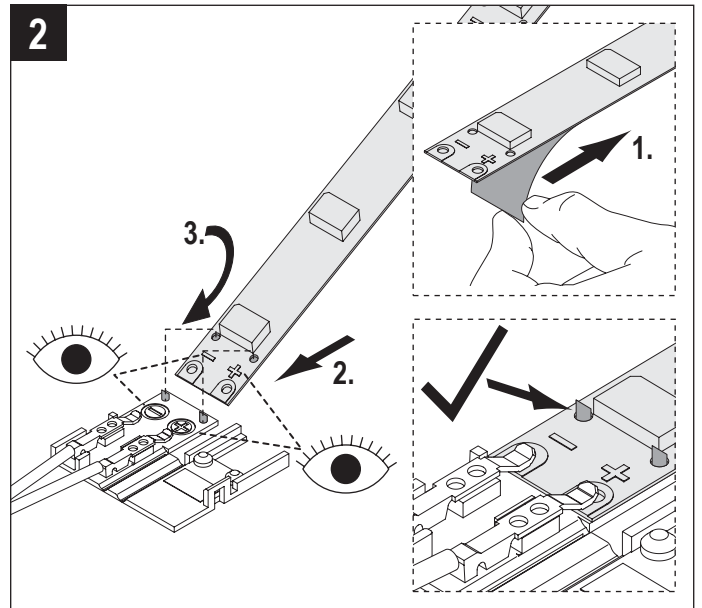

TUDO MONTAGE