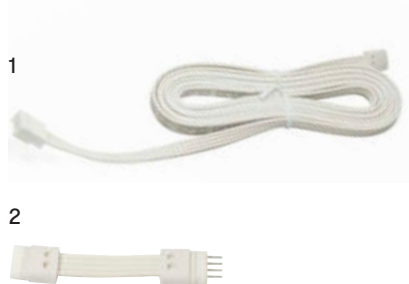

VERS.	LÄNGE (mm)	W /m	LICHTFARBE	REF.
LED RGB Strip Flex	335	5,4	RGB	2000283
	2000			2000284

ZUBEHÖR

Anschluss-Verbinder

LED RGB Steuerung 24 V, siehe auch S. 164

VERS.	LÄNGE (mm)	REF.
1 Anschlussleitung	2000	2000287
2 Verbindungsleitung	40	2000285
	500	2000286