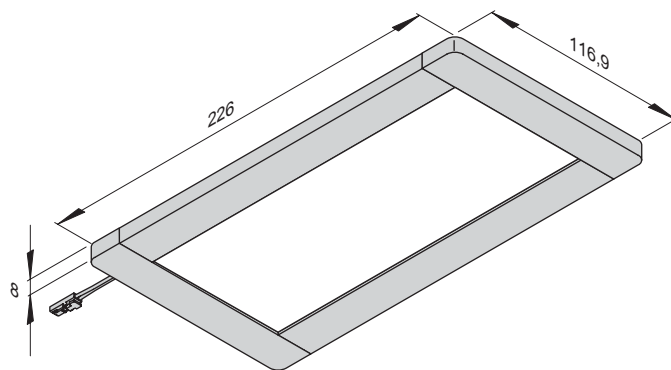

BELEUCHTUNGSDIAGRAMM

LED Panel 226	3000 K
0 cm	
30 cm	1450 lx
50 cm	550 lx
100 cm	157 lx

VERS.	LICHTFARBE	W	REF.
Anbauleuchte Panel 226	warmweiß	6,0	2000062

LED Panel 226

ABMESSUNGEN / MONTAGE

ZUBEHÖR

LED-Konverter