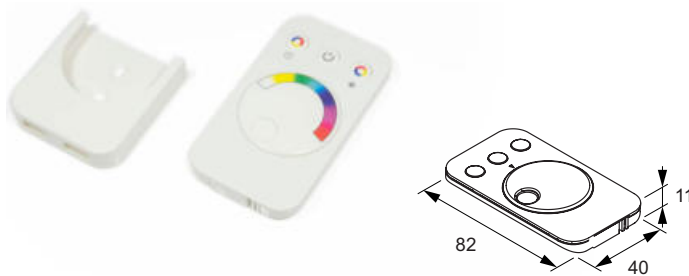

RGB 1-KANAL FUNKFERNBEDIENUNG

- Stufenlose Einstellung der RGB-Farbe
- Dimmfunktion
- Inklusive Wandhalterung für Fernbedienung

VERS.	REF.
RGB Fernbedienung mit Drehrad	2000291

RGB 4-KANAL FUNKFERNBEDIENUNG FRANKFURT

- Stufenlose Einstellung der RGB-Farbe
- 4-Kanal möglich
- Dimmfunktion
- Zwei Lichtszenen speicherbar
- Kompatibel mit Emotion Steuerung Serie Frankfurt und Funkdimmer für einfarbige LEDs