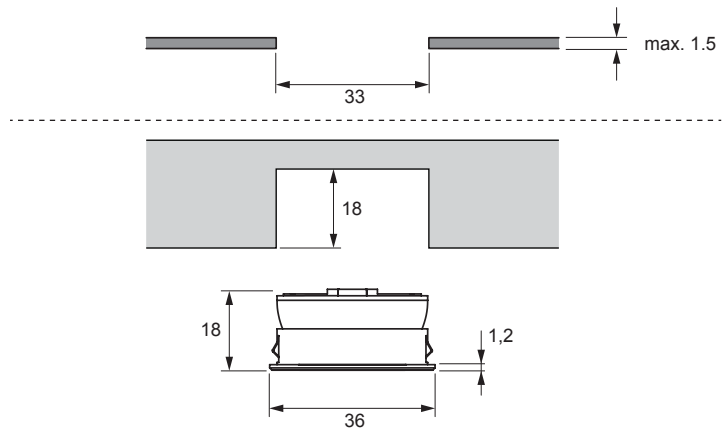

Super Spot S Emotion

ABMESSUNGEN / MONTAGE