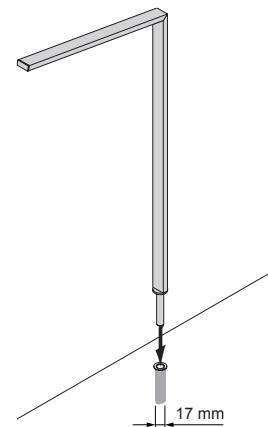

BELEUCHTUNGSDIAGRAMM

Ibiza Emotion		2700-6500 K
0 cm		
30 cm		1369-1800 lx
50 cm		568-684 lx
100 cm		153-197 lx

VERS.	LICHTFARBE	W	REF.
Inselleuchte Ibiza	Emotion	9,3	2000082

Ibiza Emotion

ABMESSUNGEN / MONTAGE