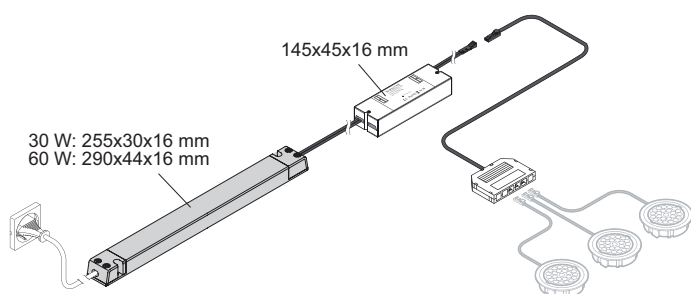

Eingangsspannung	230 V
Ausgangsspannung:	12 / 24 V
Max. Reichweite:	20 m
Schutzklasse:	IP 20
Max. Schaltleistung:	30 / 60 W
Kabellänge primär:	2000 mm
Kabellänge sekundär:	200+200 mm (Steuerung) 200+200 mm (Verteiler)