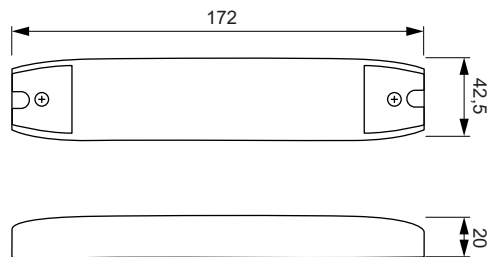

KAPAZITIVER SENSOR 12V

- Unsichtbarer Einbau hinter Glas oder Holz (max. 30 mm)

Betriebsspannung:	12 V
Max. Schaltleistung:	36 W
Kabellänge primär:	1800 mm
Kabellänge sekundär:	1800 mm
Abmessung:	35x35x7 mm
Werkstoff:	Kunststoff
Oberfläche/Farbe:	schwarz