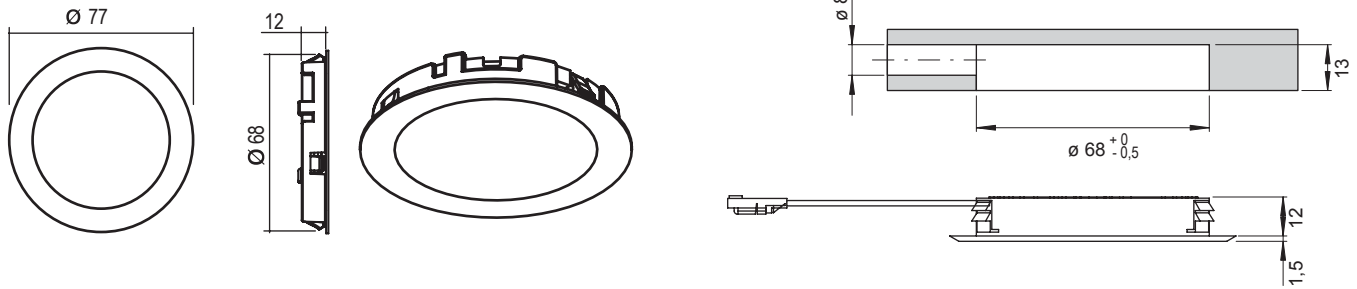

ABMESSUNGEN / MONTAGE