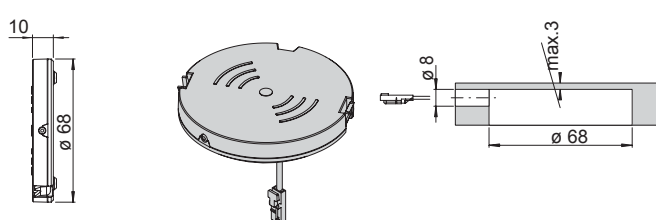

verdeckter Einbau