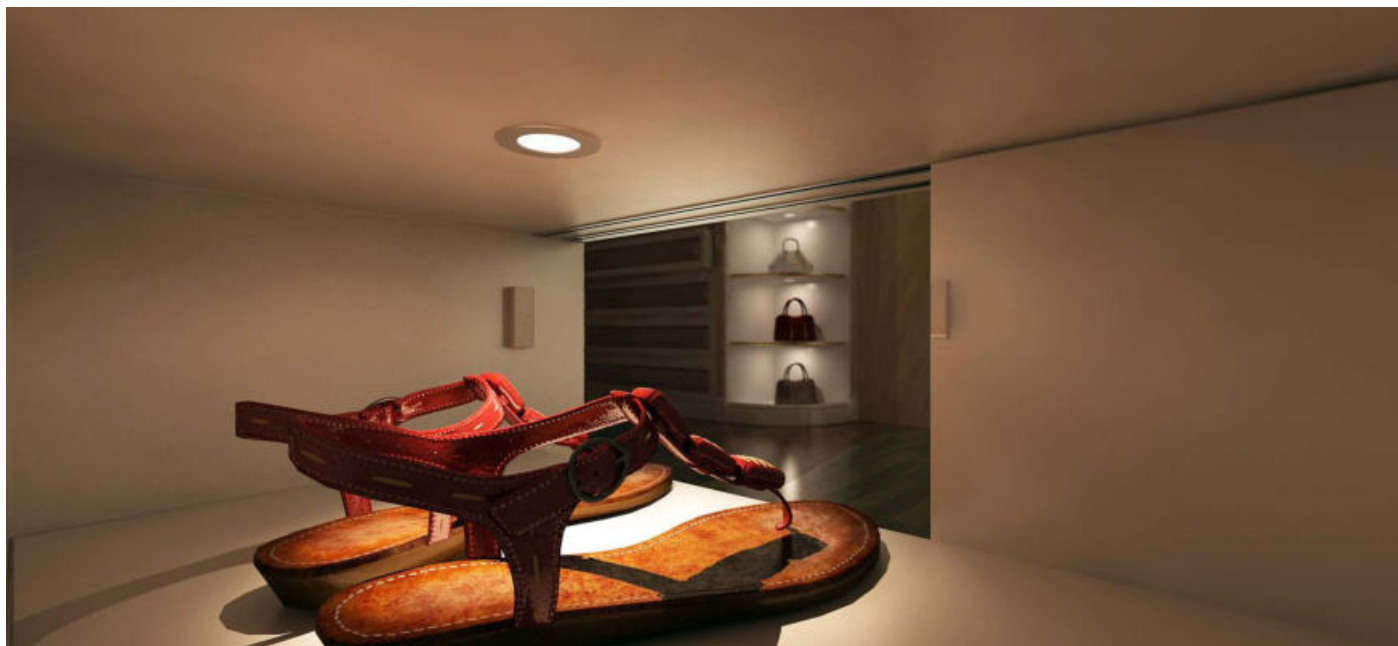

Moonlight HV

- Hochvoltleuchte, kein Vorschaltgerät nötig
- Flache LED Einbauspoteuchte
- Diffuse Lichtquelle ohne Lichtpunkte
- Tyco Hochvoltstecksystem

PRODUKTEIGENSCHAFTEN

Leuchtentyp:	Einbauleuchte
Betriebsspannung:	230 V
Leistung:	2,6 W
Lichtfarbe:	warmweiß / neutralweiß
Farbwiedergabe:	>80
Energieeffizienz:	A++ - A
Lichtstrom:	264-309 lm
Lichtausbeute:	102-119 lm/W
Lebensdauer:	30000 h
Anzahl LEDs:	30 Stück
Abstrahlwinkel:	110°
Schutzart:	IP20
Werkstoff:	Kunststoff
Oberfläche / Farbe:	Edelstahl
Zuleitung:	2000 mm

BELEUCHTUNGSDIAGRAMM

Moonlight HV 58	3000 K	4000 K
0 cm		
30 cm	1063 lx	1160 lx
50 cm	357 lx	397 lx
100 cm	97 lx	109 lx

VERS.	LICHTFARBE	W	REF.
Einbauleuchte Moonlight	warmweiß	2,6	2000053
	neutralweiß		2000054