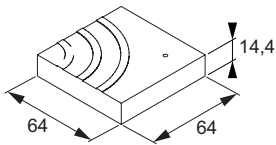

GATEWAY FÜR APP-STEUERUNG PER WLAN

- WiFi Gateway für die Steuerung der Emotion Leuchten über Smartphone oder Tablet (L&S Emotion App für Android und iOS erhältlich) in Kombination mit einer Emotion / Emotion-RGB Steuerung
- Kann als Ergänzung zu bestehenden 4-Kanal Emotion bzw. RGB-Emotion Systemen Serie Bielefeld verwendet werden
- Auch ohne Router über WiFi Direktverbindung verwendbar (Einbindung des Gateways in vorhandenes Netzwerk möglich)
- mit Steckernetzteil 5 V

Eingangsspannung	230 V
Betriebsspannung:	5 VDC
Leistung:	Max. 2,2 W
Max. Reichweite:	10 m
Oberfläche / Farbe:	weiß

FUNKTION:

- Bereitstellung eines eigenen WLAN-Netzwerkes, daher kein Heimnetzwerk erforderlich
- An/aus, Dimmen und Farbtemperatureinstellung für jede Leuchtengruppe per App
- Unterstützt bis zu 4 Leuchtengruppen mit je 4 Kanälen
- Memory Funktion über Steuerung

VERS.

Gateway für App-Steuerung

REF.

2000382