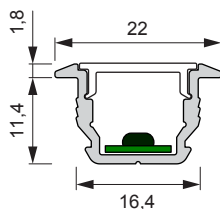

LED LEUCHTENPROFIL PORTO 2

12V **24V**

- Einbauprofil
- 16x11 mm
- Aluminium EV1
- Nutmaße 17x12 mm

VERS.	LÄNGE (mm)	OBERFLÄCHE	REF.
Leuchtenprofil	3000	Aluminium	2000307
Abdeckprofil	3000	Opal	2000313
Befestigungsset			2000318

LED LEUCHTENPROFIL MANILA IV

12V **24V**

- Einbauprofil
- 22x14 mm
- Aluminium EV1
- Nutbreite mit Einbaufedern: 17 mm

VERS.	LÄNGE (mm)	OBERFLÄCHE	REF.
Leuchtenprofil	2500	Aluminium	2000319
Abdeckprofil	2500	Gefrostet	2000320
Endkappenset		Aluminium	2000321
Einbaufedernset			2000322

LED LEUCHTENPROFIL MANILA

12V **24V**

- Einbauprofil
- Aluminium EV1
- 20x15 mm

VERS.	LÄNGE (mm)	OBERFLÄCHE	REF.
Leuchtenprofil	2500	Aluminium	2000323
Abdeckprofil	2500	Opal	2000324
Endkappenset		Aluminium	2000325