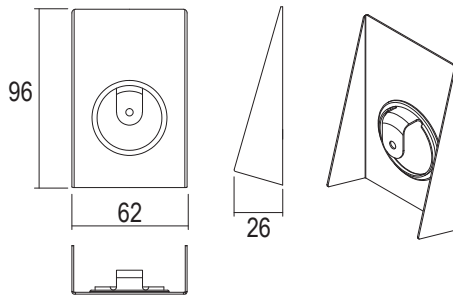

ABMESSUNGEN / MONTAGE

Jazz