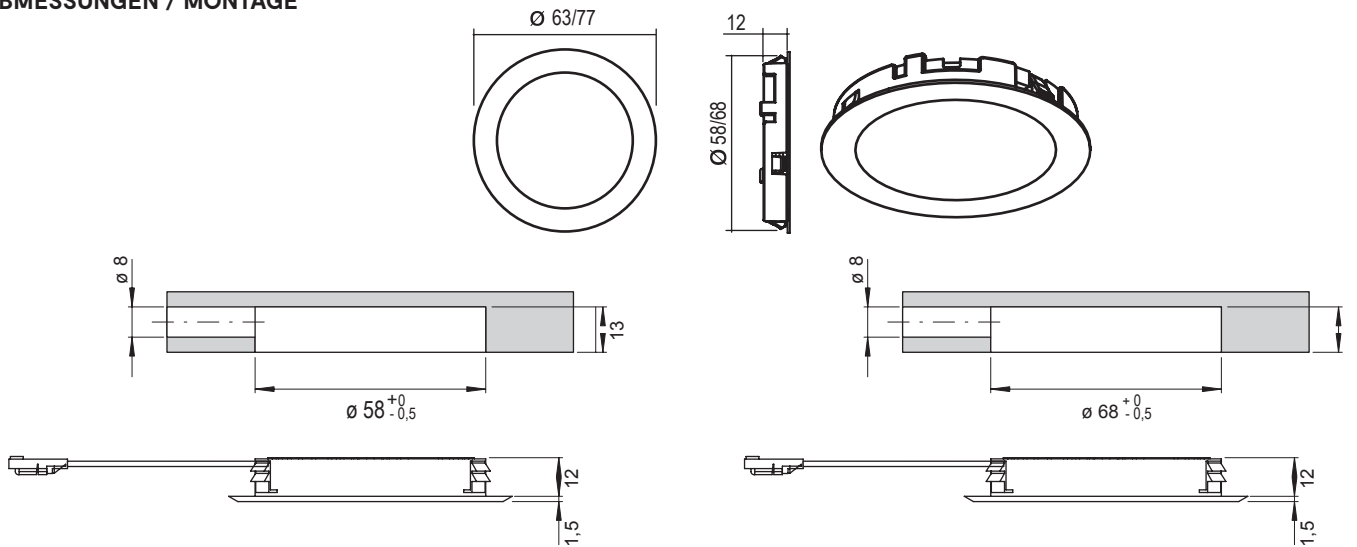

Moonlight Emotion 58 round
Edelstahl schwarz

Moonlight Emotion 58 square

Moonlight Emotion 68
Edelstahl schwarz

ABMESSUNGEN / MONTAGE

Einbaumontage
Moonlight 58 / 68

Aufbaumontage
Moonlight 68

ZUBEHÖR

Aufbauring Moonlight 68 Round
· Maße 77x12 mm