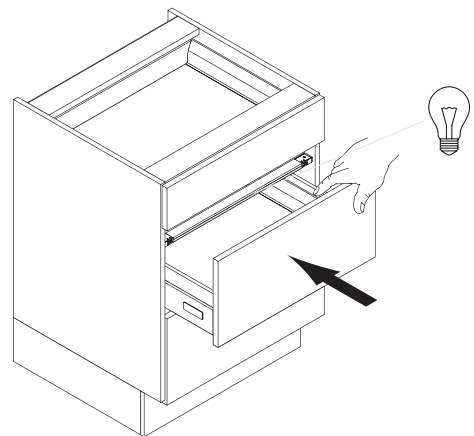

Detroit

ABMESSUNGEN / MONTAGE

ZUBEHÖR

LED-Konverter

VERS.	REF.
15 W	2000420
30 W	2000421

Air LED

- Schlankes Aufbau-Aluminiumprofil
- Klemmbefestigung
- Umschaltbarer IR-Sensor mit den Funktionen
a) Tür auf - Licht an oder b) Ein-/Aus-Schalter