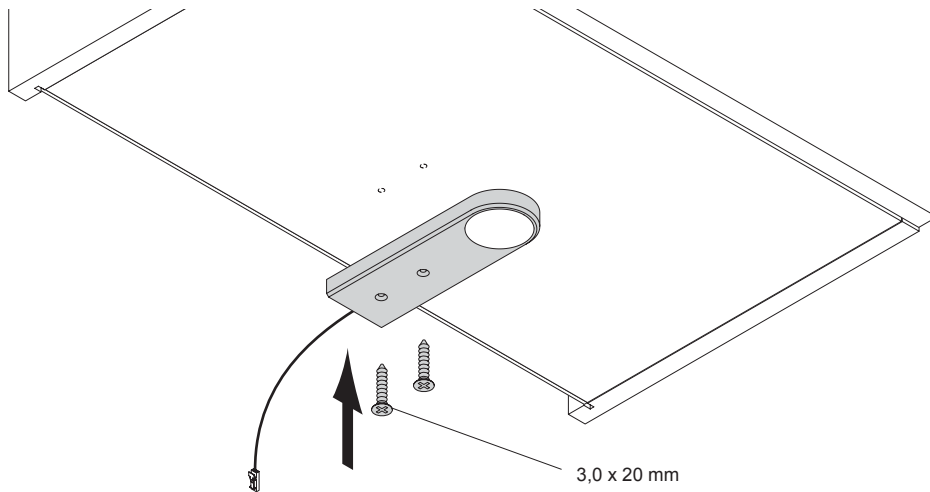

Sirio Long Emotion

ABMESSUNGEN / MONTAGE

ZUBEHÖR

LED-Konverter

Emotion Funksteuerung

VERS.	REF.
15 W	2000420
30 W	2000421

Technische Daten ab Seite 152