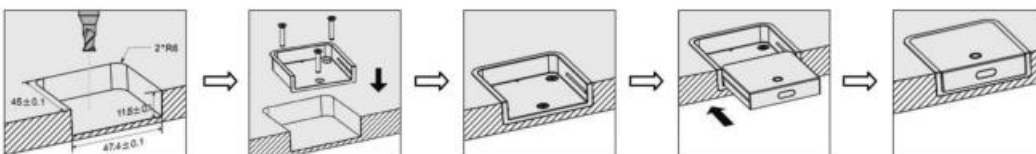

Einfräsmontage