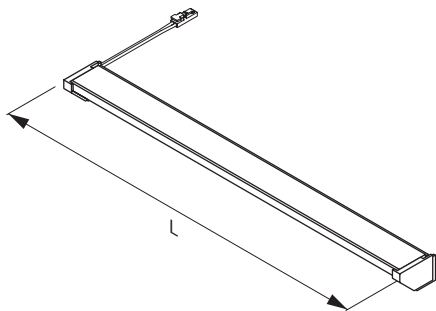

ABMESSUNGEN / MONTAGE