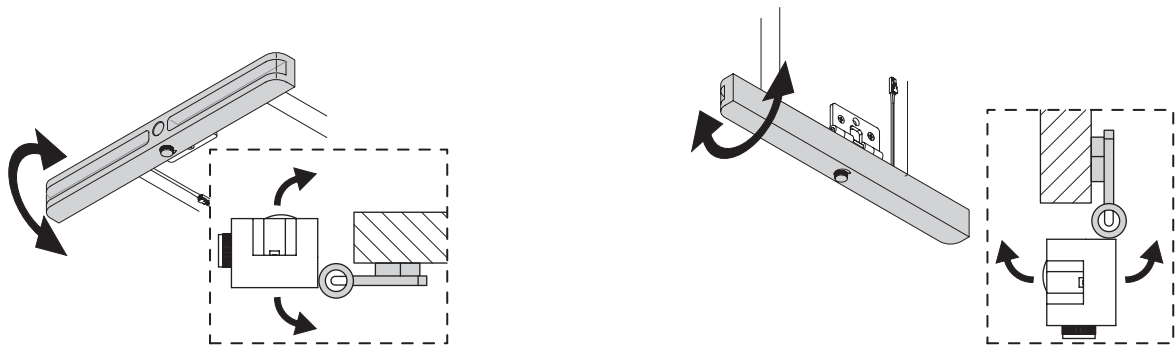

Space Light

1er Set Space Light

2er Set Space Light

ABMESSUNGEN / MONTAGE

FUNKTION

ZUBEHÖR

LED-Konverter

VERS.	REF.
15 W	2000420
30 W	2000421