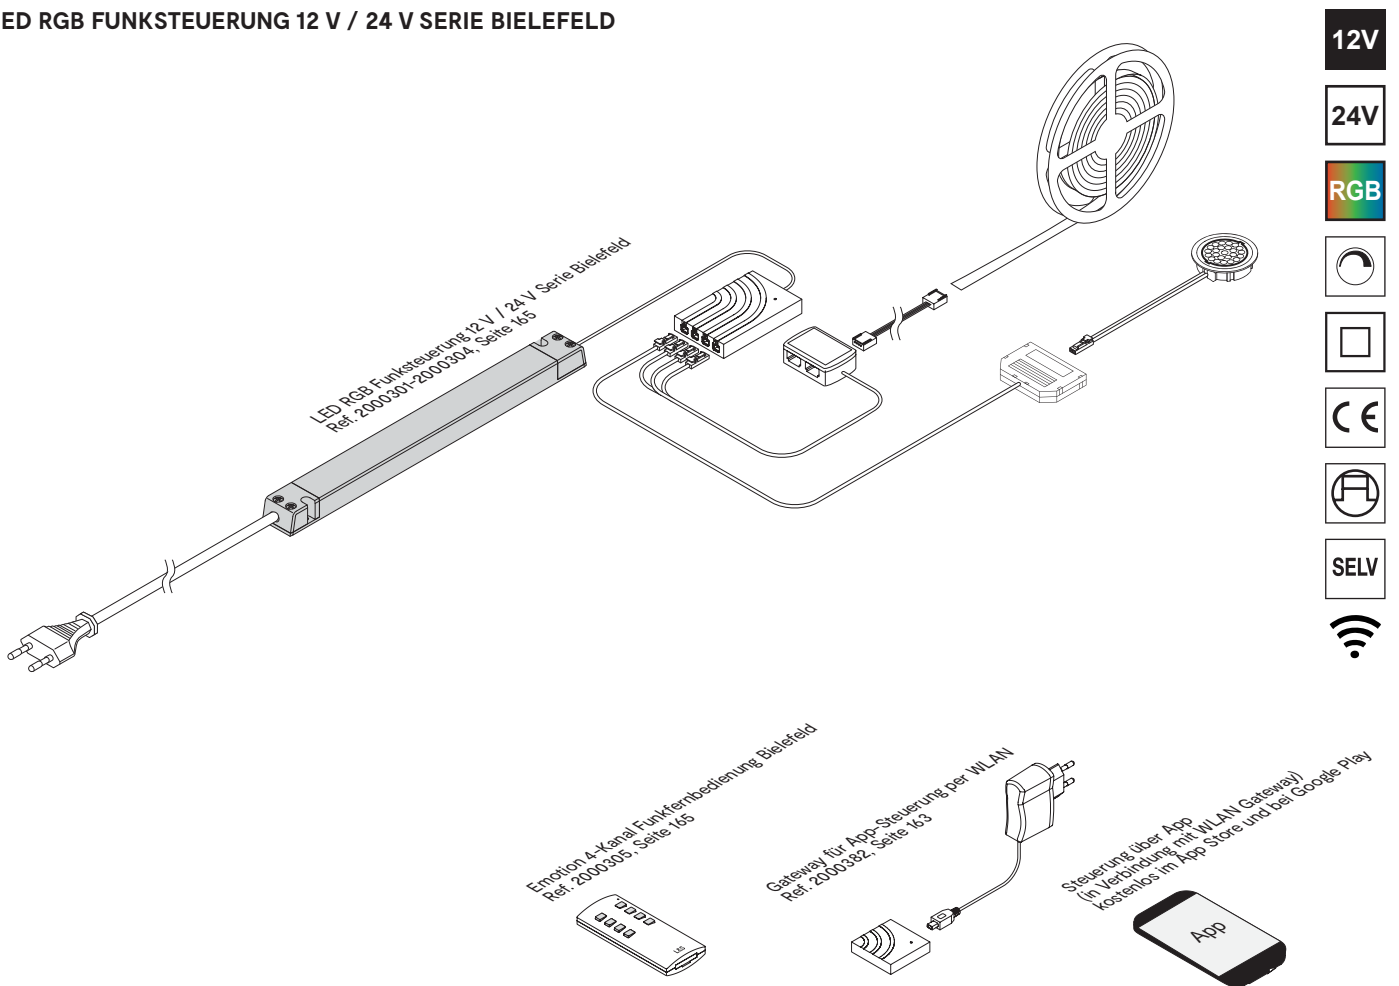

LED RGB FUNKSTEUERUNG 12 V / 24 V SERIE BIELEFELD