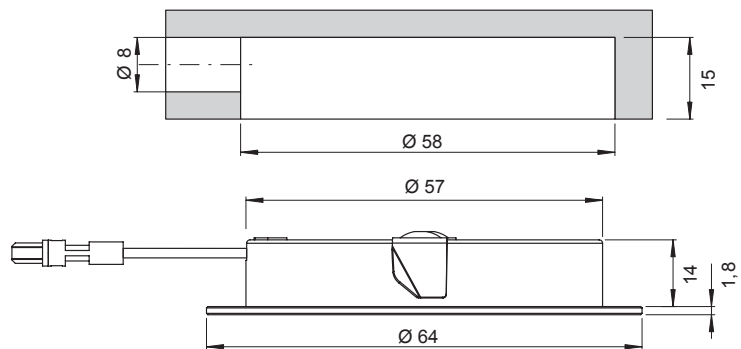

Moonlight HV

ABMESSUNGEN / MONTAGE