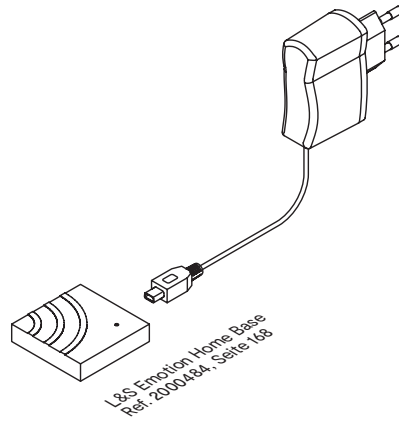

- 12V
- 24V
-
-
- SELV
-
-
-

LED RGB FUNKSTEUERUNG 24 V

- 24V
- RGB
-
-
- CE
-
- SELV

LED RGB FUNKSTEUERUNG 12 V / 24 V SERIE BIELEFELD

- 12V
- 24V
- RGB
-
-
- CE
-
- SELV
-

L&S EMOTION HOME BASE

12V

24V