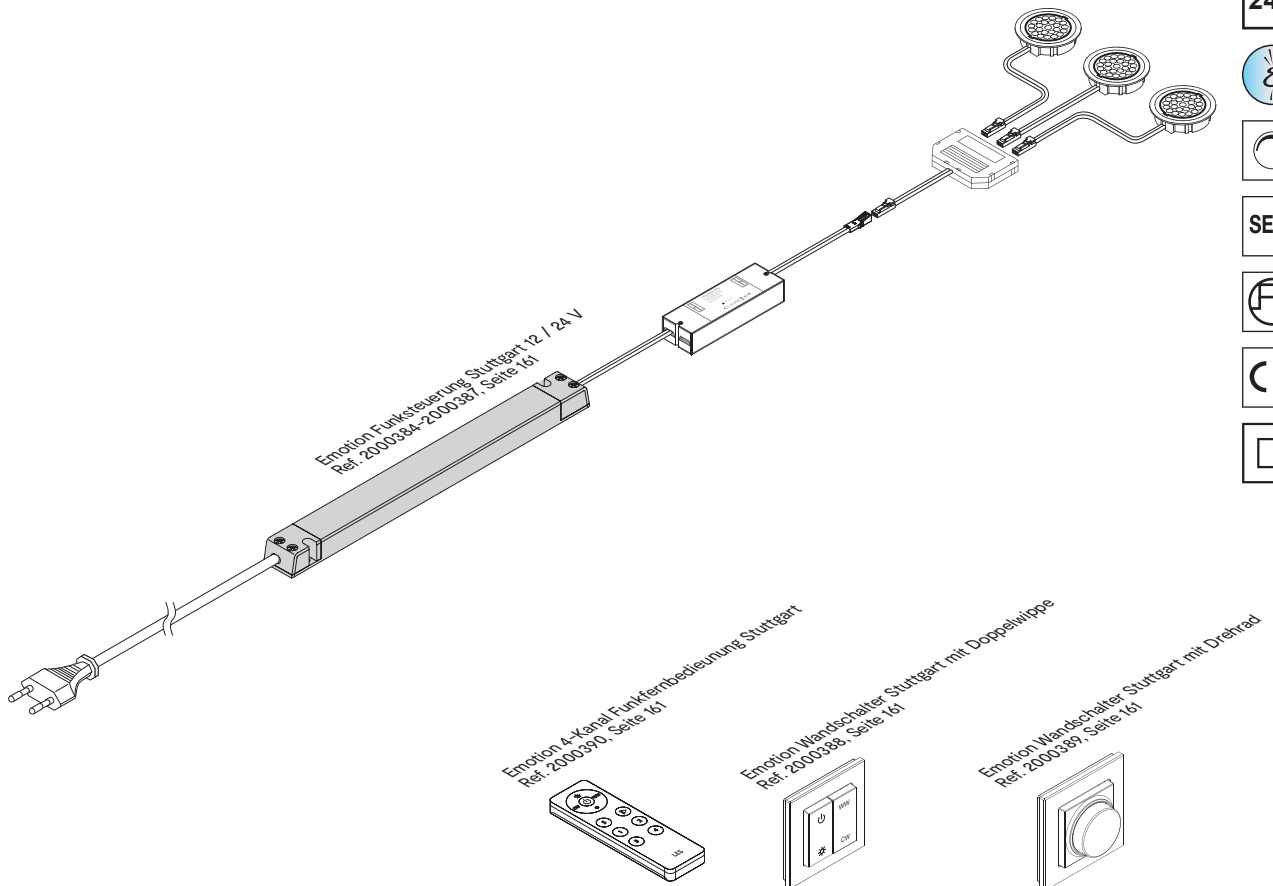

Sensoren für LED Konverter 177

Schalttechnik für LED Konverter 178

Schalttechnik Hochvolt 182

EMOTION FUNKSTEUERUNG SERIE FRANKFURT 12 V / 24 V

EMOTION FUNKSTEUERUNG SERIE STUTTGART 12 V / 24 V

EMOTION 4-KANAL FUNKSTEUERUNG BIELEFELD 12 / 24 V