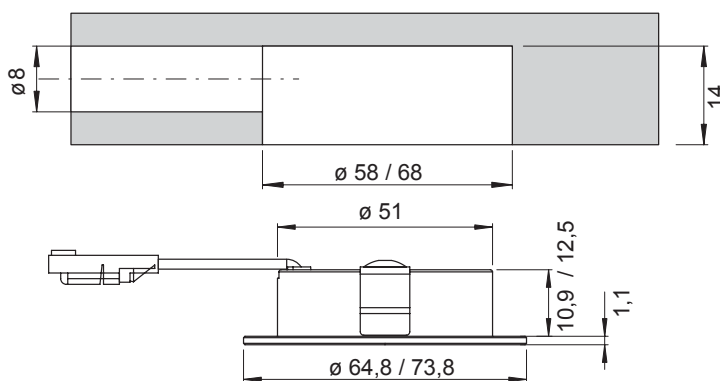

Chip 58

Chip 68

3er Set Chip 58

ABMESSUNGEN / MONTAGE

ZUBEHÖR

Aufbauiring für Chip 58 / 68

LED-Konverter

Emotion Funksteuerung