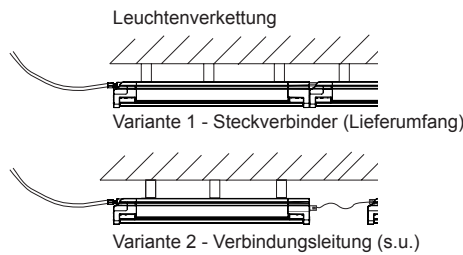

ABMESSUNGEN / MONTAGE

max. 300W