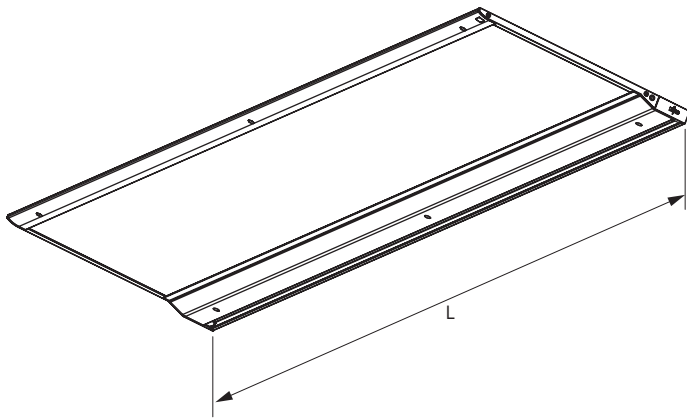

ABMESSUNGEN / MONTAGE