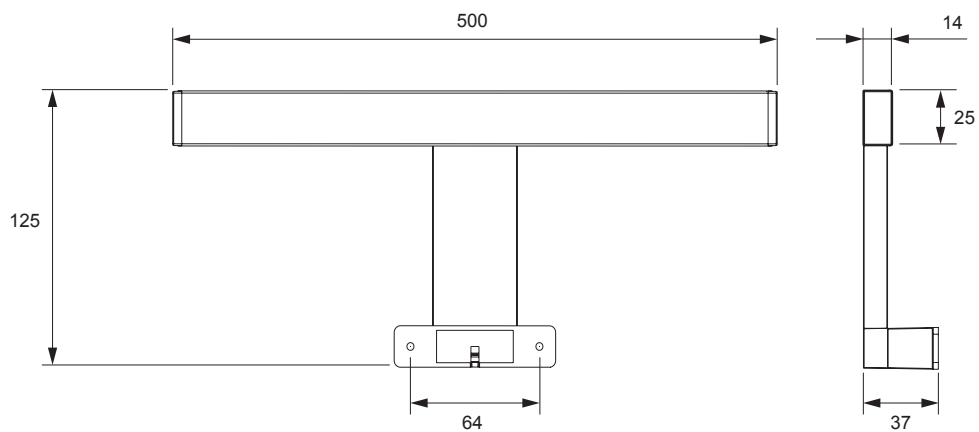

ABMESSUNGEN / MONTAGE