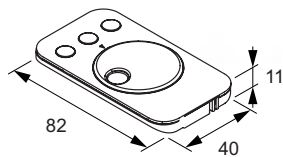

VERS.	FARBE	REF.
1-Kanal Funkfernbedienung	weiß	2000374
	schwarz	2000375

EMOTION 4-KANAL FUNKFERNBEDIENUNG FRANKFURT

- Stufenlose Einstellung der Farbtemperatur
- 4-Kanal möglich
- Dimmfunktion
- Zwei Lichtszenen speicherbar
- Kompatibel mit RGB-Steuerung