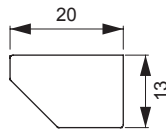

Endkappe

Abzug seitlich:
3mm