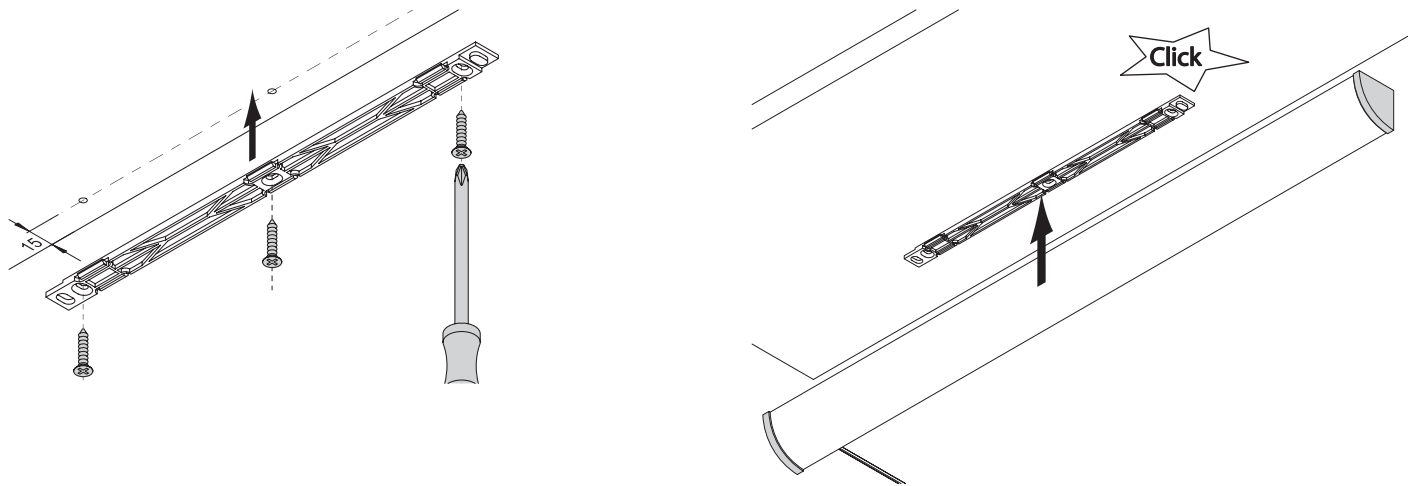

ABMESSUNGEN / MONTAGE