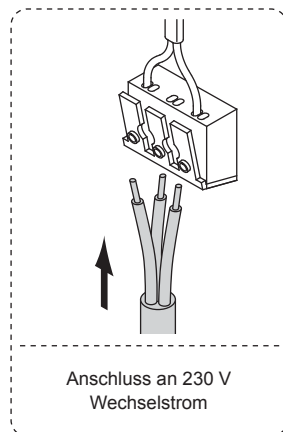

ABMESSUNGEN / MONTAGE