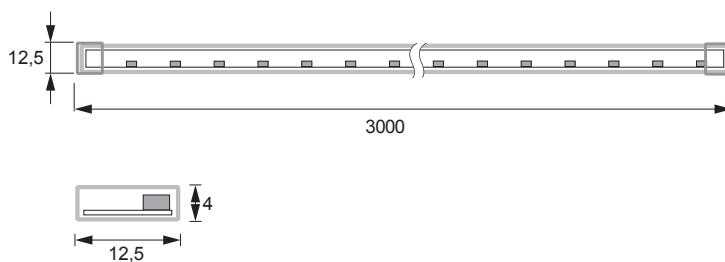

LED BAND FLEX RADIUS II 4,8

- Flexibler LED-Streifen bestückt mit seitlich abstrahlenden Sideview LEDs
- Im Silikonschlauch mit doppelseitigem Klebeband
- Spritzwassergeschützt IP 44 (gilt nicht für die Steckverbindung)

12V

Leuchtentyp:	Einbau- / Anbauleuchte
Betriebsspannung:	12 V
Abmessung:	12,5x4 mm
Leistung /m:	4,8 W
Lichtfarbe:	warmweiß / neutralweiß
Farbwiedergabe:	>80
Energieeffizienz:	A++ - A
Lichtstrom:	5,07 / 6,08 lm (pro LED)
Lichtausbeute:	63 / 76 lm/W
Lebensdauer:	30000 h
Anzahl LEDs /m:	60 Stück
Aufteilung:	3 / 50 mm
Kürzbar:	alle 50 mm
Abstrahlwinkel:	120°
Schutzart:	IP 44
Werkstoff:	Kunststoff
Oberfläche:	weiß
Zuleitung:	1x 50 mm Anschlussleitung 1x 50 mm Verbindungsleitung

BELEUCHTUNGSDIAGRAMM

LED Band Flex Radius II (L_1000mm)	3000K	4000K
0 cm		
30 cm	504 lx	637 lx
50 cm	265 lx	324 lx
75 cm	163 lx	180 lx
100 cm	101 lx	122 lx

VERS.	LÄNGE (mm)	W /m	LICHTFARBE	REF.
LED Band Flex Radius II	3000	4,8	warmweiß	2000232
			neutralweiß	2000233

ZUBEHÖR

LED-Konverter 12 V, siehe auch S. 172

VERS.	REF.
15 W	2000420
30 W	2000421