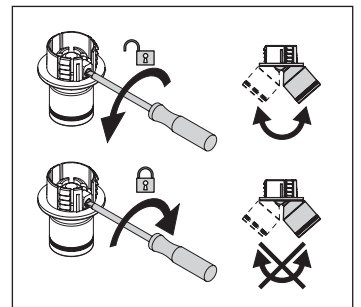

ABMESSUNGEN / MONTAGE