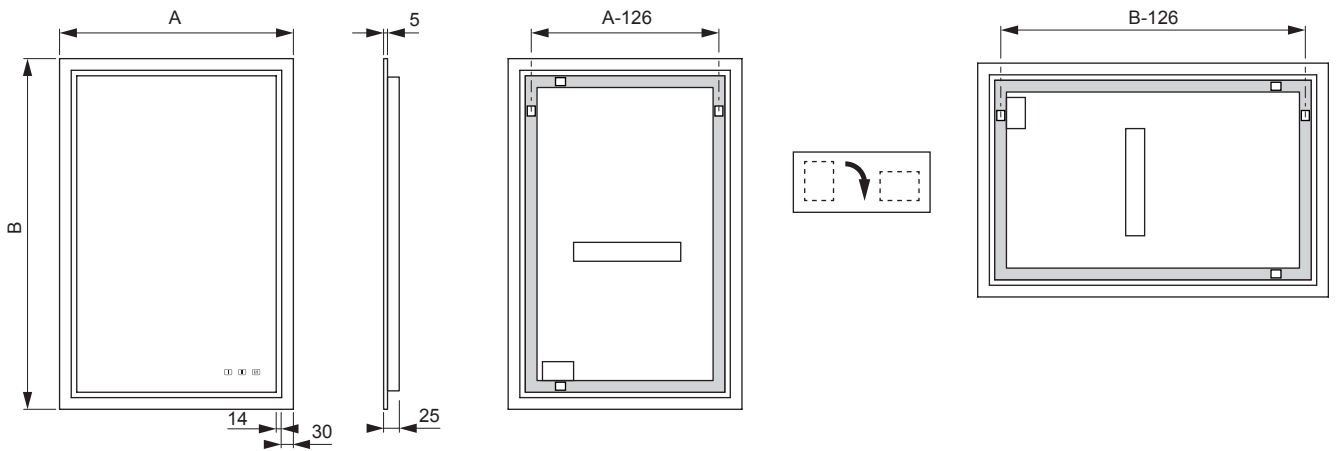

ABMESSUNGEN / MONTAGE