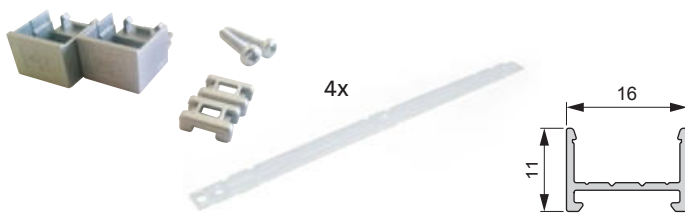

LED LEUCHTENPROFIL PORTO 1

12V **24V**

- Aufbauprofil
- Aluminium EV1
- 16x11 mm

VERS.	LÄNGE (mm)	OBERFLÄCHE	REF
Leuchtenprofil	3000	Aluminium	2000307
Abdeckprofil	3000	Opal	2000312
Endkappenset		Silber	2000314
Befestigungsset			2000349