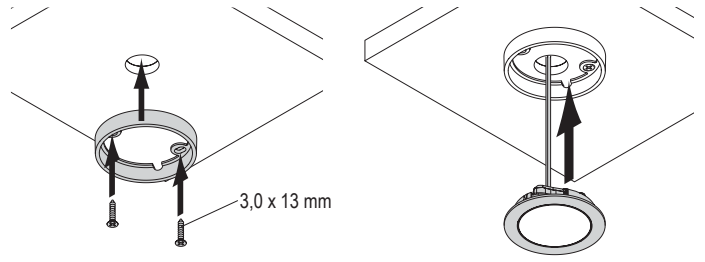

Moonlight RGB 68

RGB-Steuerung für Moonlight RGB

ABMESSUNGEN / MONTAGE

Einbaumontage

Aufbaumontage

Anschluss

ZUBEHÖR

Aufbauring Moonlight 68 Round
· Maße 77x12 mm