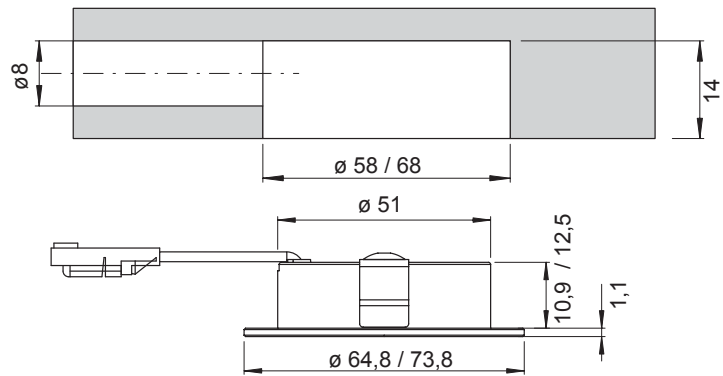

Chip L 58

Chip L 68

3er Set Chip L 58

ABMESSUNGEN / MONTAGE

ZUBEHÖR

Aufbauiring für Chip 58 / 68

LED-Konverter

Emotion Funksteuerung