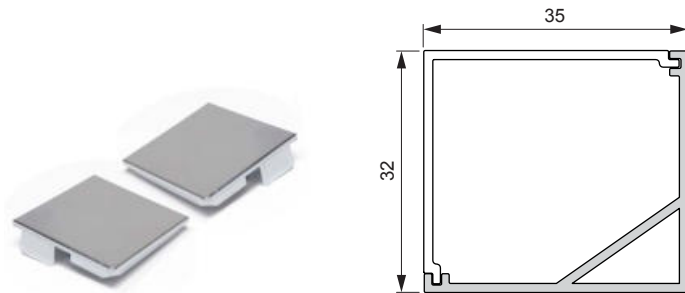

VERS.	LÄNGE (mm)	OBERFLÄCHE	REF.
Leuchtenprofil	2500	Aluminium	2000345
Endkappenset		Chrom	2000346