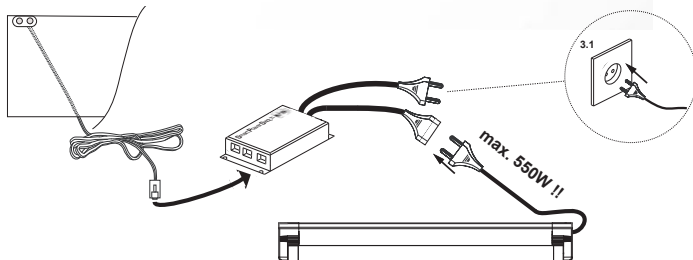

Inbetriebnahme:

Bei Erstinstallation am Stromkreis erfolgt eine Justierung des angeschlossenen Sensors. Die korrekte Installation wird durch dreimaliges Blinken der angeschlossenen Leuchte bestätigt.

HV-IR SENSORSCHALTER TÜRKONTAKT

- Berührungsloser Türkontakt Sensorschalter zum Anschluss von bis zu 3 Sensoren hinter Dreh- oder Schiebetüren
- Alle am Sensorschalter angeschlossenen Leuchten oder Konverter werden geschaltet

Betriebsspannung:	230 V
Max. Schaltleistung:	550 W
Kabellänge primär:	3000 mm
Kabellänge sekundär:	500 mm
Abmessungen:	96x55x18 mm
Schutzart:	IP 20
Werkstoff:	Kunststoff,
Oberfläche/Farbe:	Schwarz
Sensor:	separat bestellen
Abschaltung:	automatisch nach 30 Minuten ohne Schaltimpuls

VERS.	REF.
HV-Infrarot Türkontaktschalter Universal	2000455