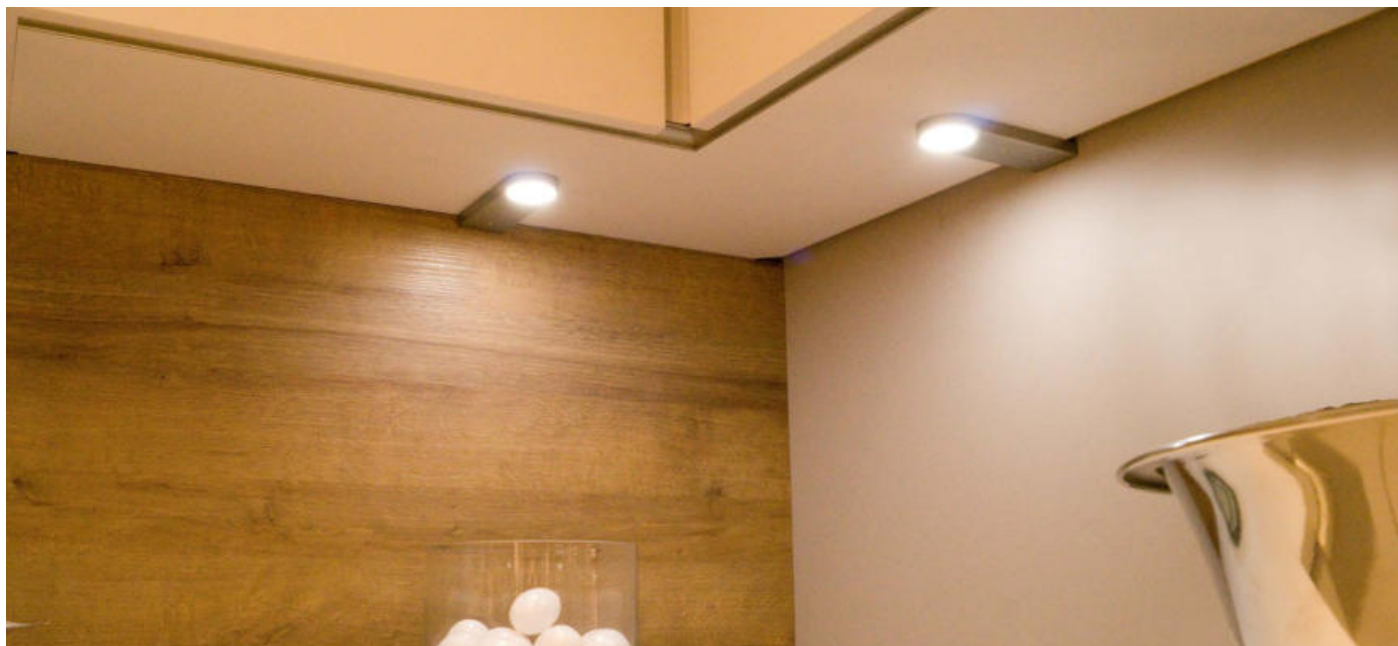

Sirio Long Emotion

- Flache Anbauleuchte
- Diffuse Lichtquelle ohne Lichtpunkte
- Dimmbar mit stufenlos regelbarer Farbtemperatur durch Emotion Technologie

Ohne Emotion Steuerung leuchtet die LED warmweiß. Mit dem Adapter 2000436 leuchtet sie kaltweiß.