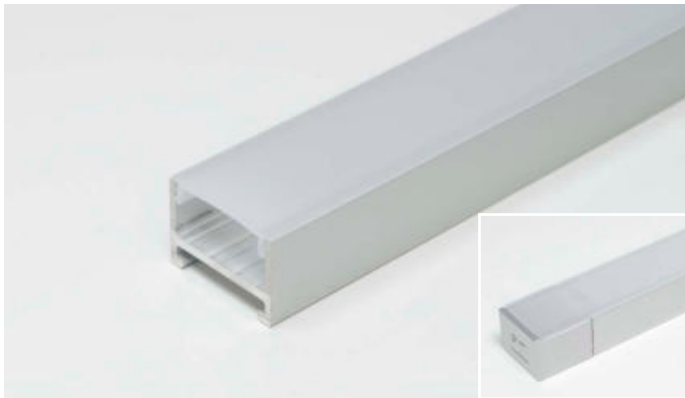

LED LEUCHTENPROFIL PORTO 1

12V **24V**

- Aufbauprofil
- Aluminium EV1
- 16x11 mm

VERS.	LÄNGE (mm)	OBERFLÄCHE	REF
Leuchtenprofil	3000	Aluminium	2000307
Abdeckprofil	3000	Opal	2000312
Endkappenset		Silber	2000314
Befestigungsset			2000349

LED LEUCHTENPROFIL PORTO 3

12V **24V**

- Aufbauprofil
- Aluminium EV1
- 23x15 mm

VERS.	LÄNGE (mm)	OBERFLÄCHE	REF
Leuchtenprofil	3000	Aluminium	2000309
Abdeckprofil	3000	Opal	2000312
Endkappenset		Silber	2000315
Befestigungsset			2000349

LED LEUCHTENPROFIL PORTO 5

12V **24V**

- Aufbauprofil
- Aluminium EV1
- 18x18 mm

VERS.	LÄNGE (mm)	OBERFLÄCHE	REF
Leuchtenprofil	3000	Aluminium	2000311
Abdeckprofil	3000	Opal	2000312
Endkappenset		Silber	2000316