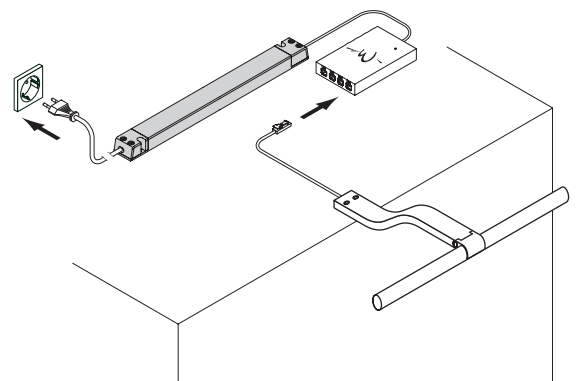

ABMESSUNGEN / MONTAGE