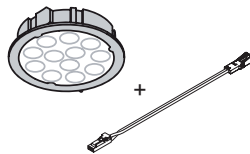

STARTFARBE

Alle Emotion Leuchten starten in der Lichtfarbe „warmweiß“

Startfarbe 2700 K

EMOTION ADAPTERLEITUNG

Wenn die Emotion-Adapterleitung zwischen Konverter und Leuchte montiert wird, ändert sich die Startfarbe von warmweiß zu kaltweiß. Der Farbwechsel ist natürlich weiterhin möglich.

Startfarbe 6500 K