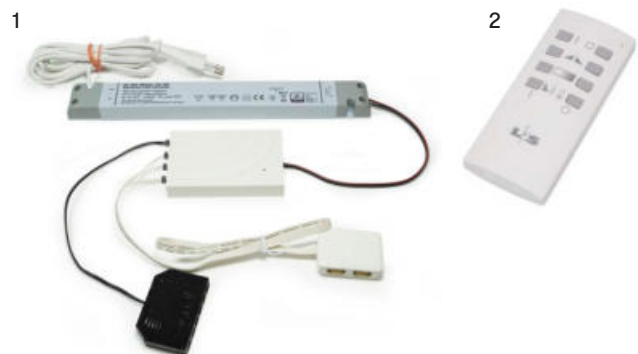

ZUBEHÖR

Anschluss-Verbinder 14 mm

LED RGB-Steuerung Serie Bielefeld, siehe auch S. 165

	VERS.	LÄNGE (mm)	REF.
1	Anschlussleitung	2000	2000296
		50	2000297
2	Verbindungsleitung	500	2000298
		1000	2000299
3	Verbindungsstecker	15	2000300