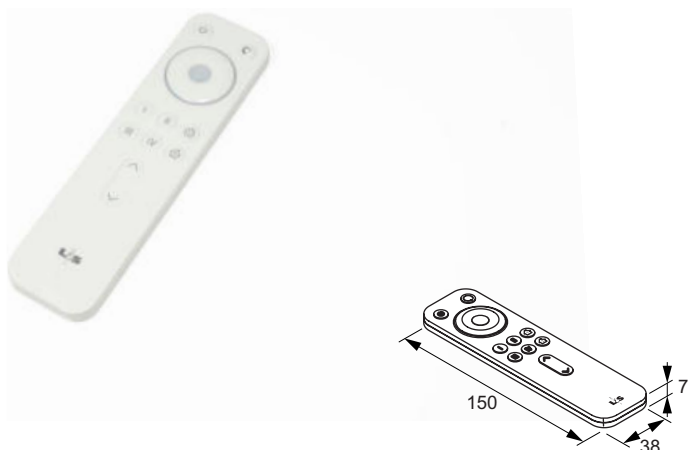

VERS.	REF.
RGB Fernbedienung 4-Kanal	2000292