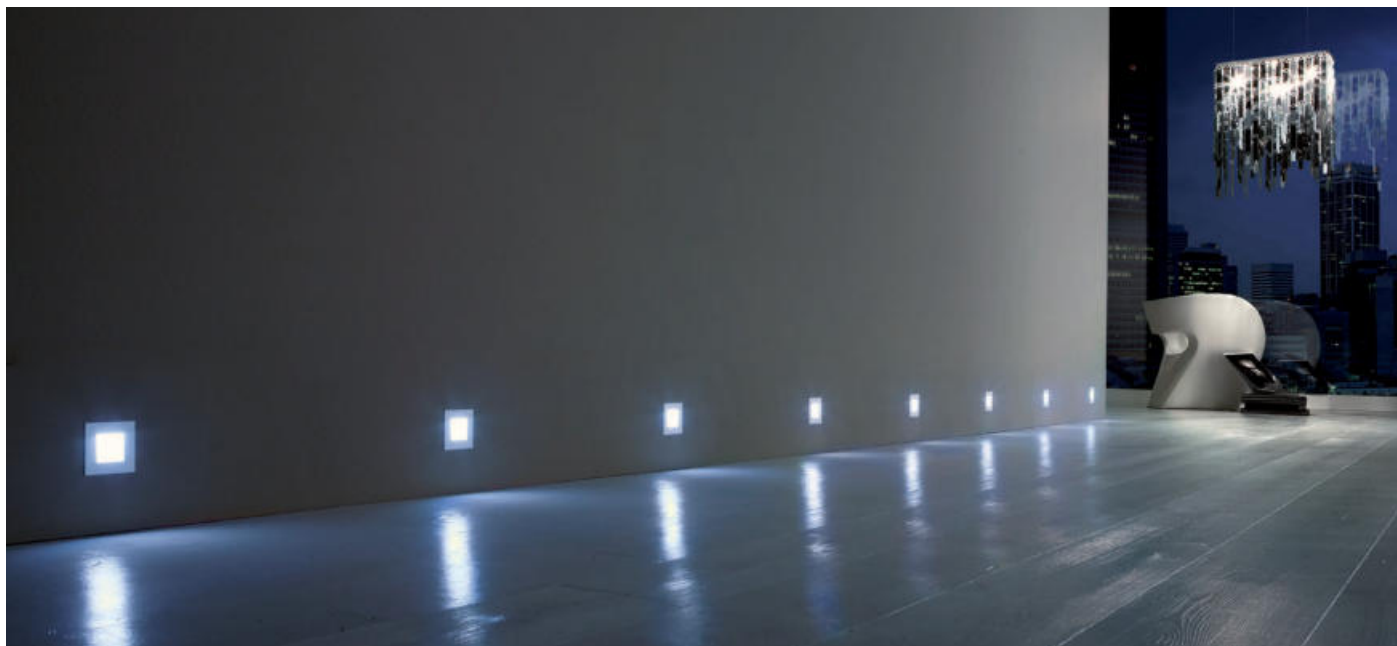

Moonlight HV

ABMESSUNGEN / MONTAGE

ZUBEHÖR

6-fach Verteiler inkl 3000 mm Zuleitung mit Euroflachstecker

VERS.

REF.

6-fach Verteiler

2000055