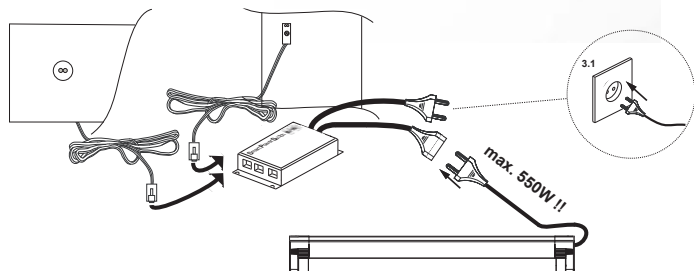

Inbetriebnahme:

Bei Erstinstallation am Stromkreis erfolgt eine Justierung des angeschlossenen Sensors. Die korrekte Installation wird durch dreimaliges Blinken der angeschlossenen Leuchte bestätigt.

VERS.	REF.
HV-Infra-rot Sensorschalter Universal	2000454