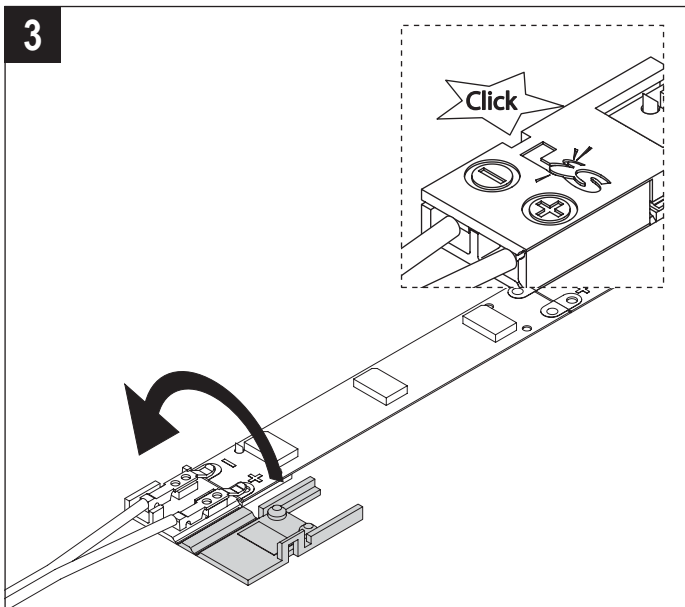

TUDO MONTAGE