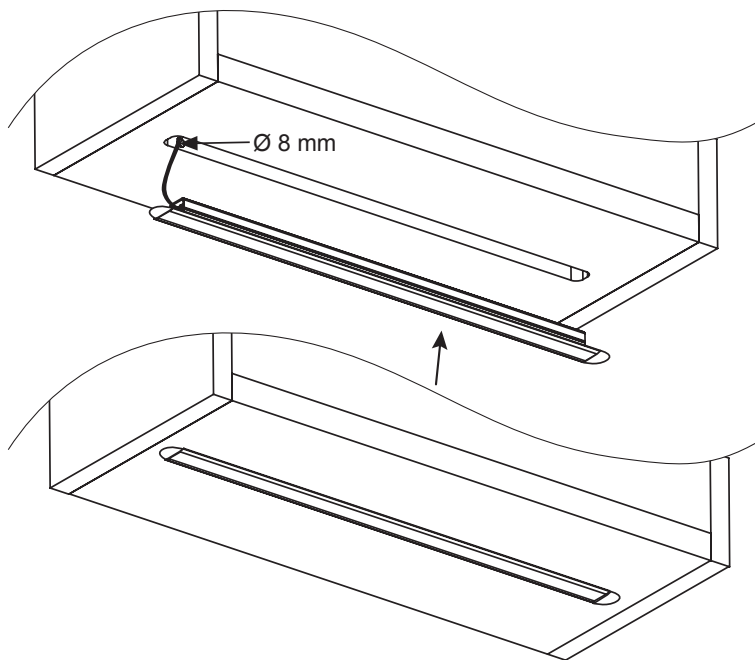

ABMESSUNGEN / MONTAGE