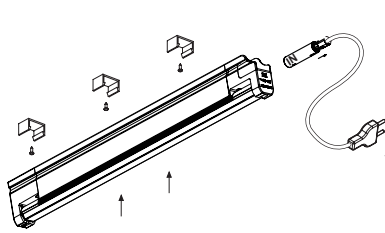

ABMESSUNGEN / MONTAGE

max. 300W