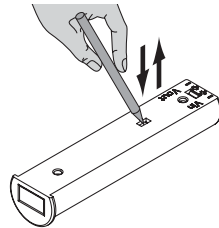

Aktivieren/deaktivieren Türkontakt: