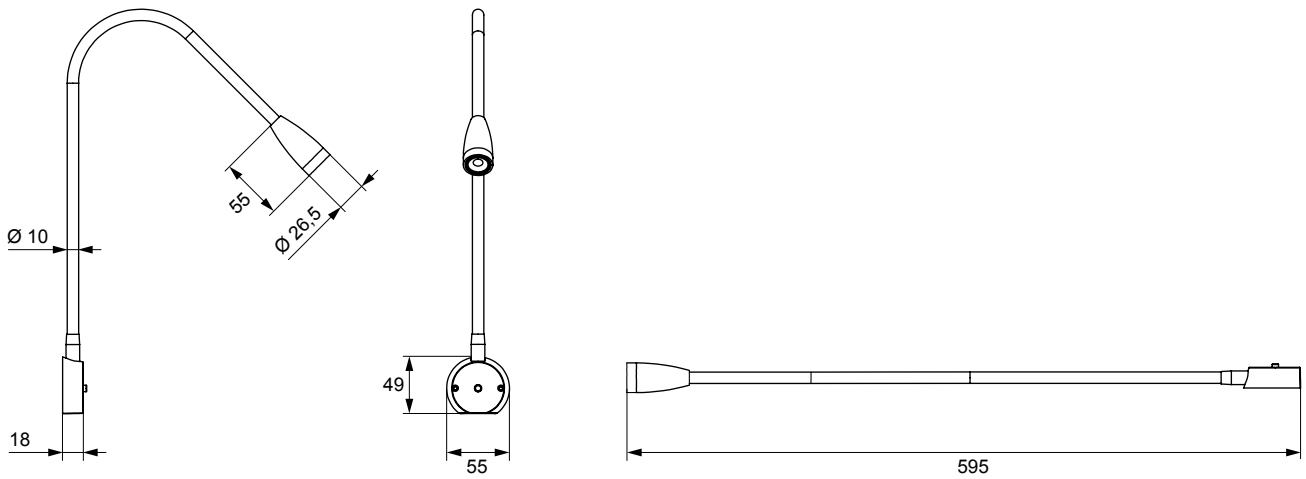

Bettleseleuchte BU 1

1er-Set

2er-Set

ABMESSUNGEN / MONTAGE

Freedom Plus

- Alternative zur T5-Leuchtstofflampe Freedom
- Integriertes Vorschaltgerät
- Kompatibel mit Freedom V07 Zubehör
- Hohe Lichtausbeute