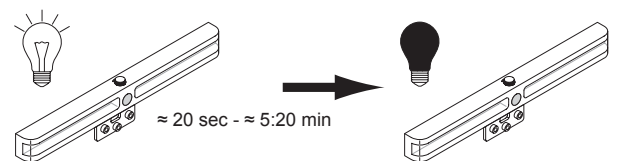

Space Light

1er Set Space Light

2er Set Space Light

ABMESSUNGEN / MONTAGE

FUNKTION

ZUBEHÖR

LED-Konverter

VERS.	REF.
15 W	2000420
30 W	2000421