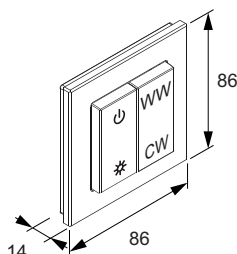

EMOTION FUNK-WANDSCHALTER STUTTART

- Stufenlose Einstellung der Farbtemperatur
- Dimmfunktion
- Batteriebetrieben (1x CR 2430)
- Kabellose Montage
- Bis zu 6 Steuerungen anlernbar
- Kompatibel mit vielen gängigen Einbaurahmen

VERS.	FARBE	REF.
Wandschalter mit Drehrad	weiß	2000389