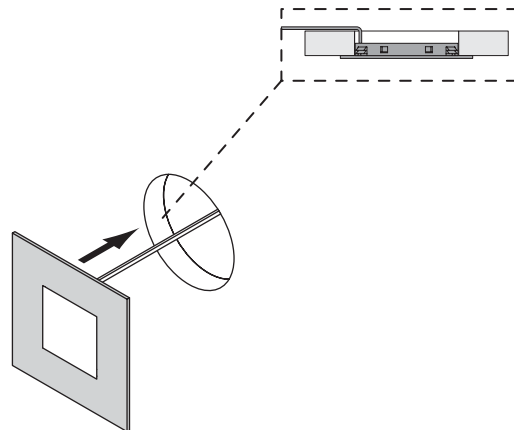

Base Emotion

ABMESSUNGEN / MONTAGE

ZUBEHÖR

LED-Konverter

Emotion Funksteuerung

VERS.	REF.
15 W	2000420
30 W	2000421

Technische Daten ab Seite 152