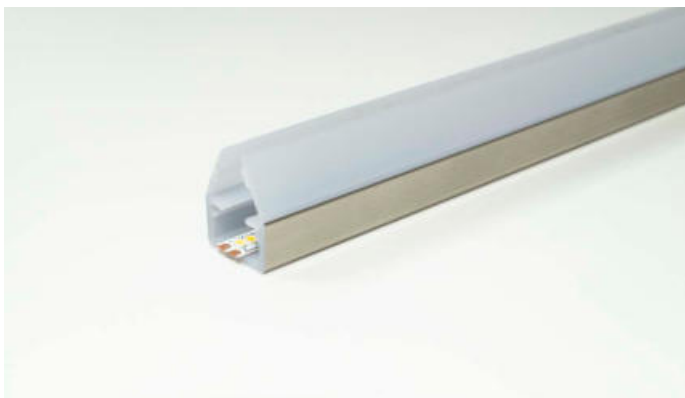

LED ANBAU-GLASKANTENPROFIL FLY

12V

24V

- 15x19 mm
- Für 6-8 mm Glasböden
- Kunststoff

VERS.	LÄNGE (mm)	OBERFLÄCHE	REF.
Leuchtenprofil	2050	Silber	2000362