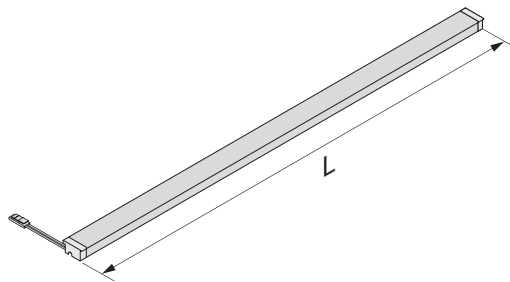

ABMESSUNGEN / MONTAGE