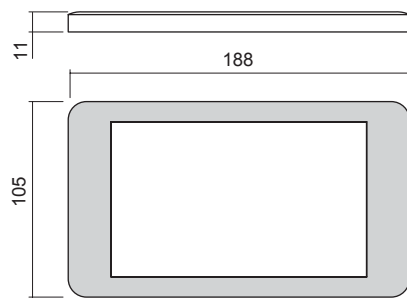

IILED Emotion Anbau
Edelstahl

IILED Emotion Anbau
Edelstahl, mit Sensor

IILED Emotion Anbau
weiß

ABMESSUNGEN / MONTAGE

Anbaumontage

Anschluss

ZUBEHÖR

LED-Konverter