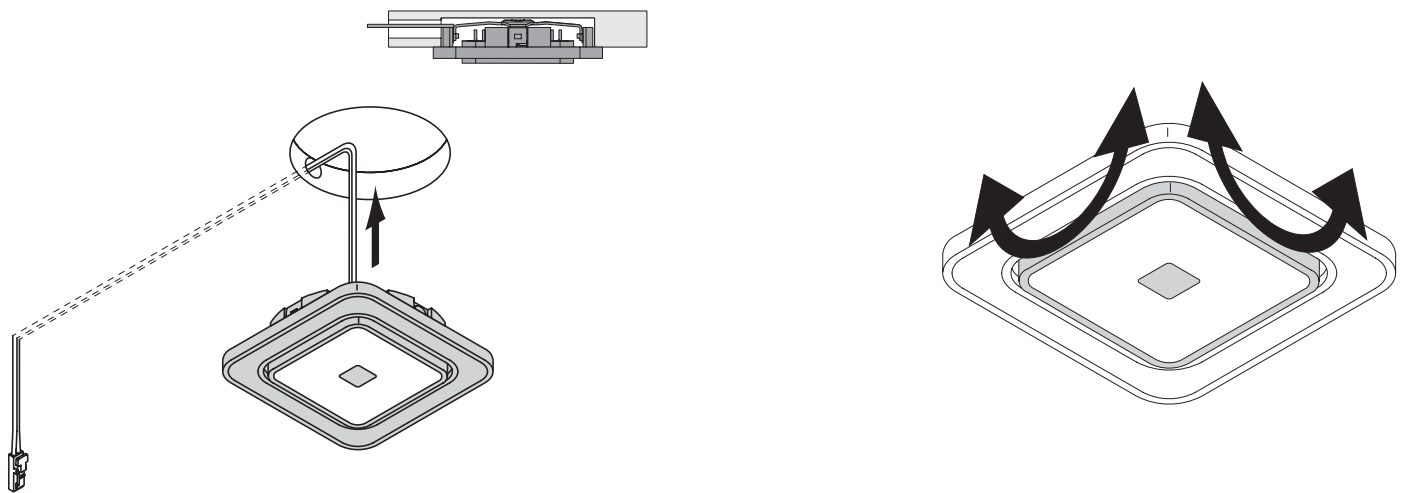

ABMESSUNGEN / MONTAGE