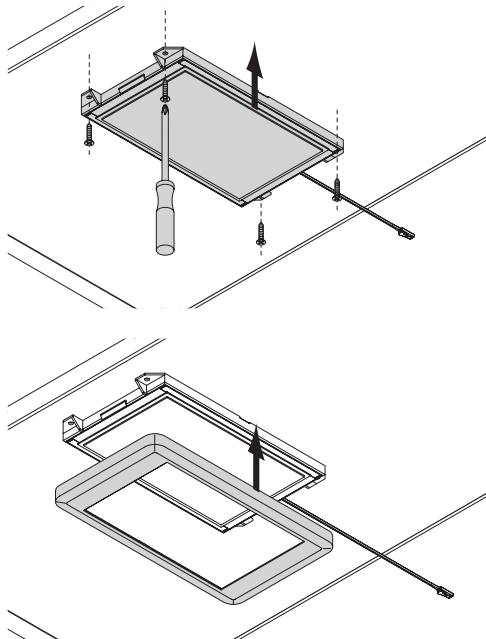

IILED Emotion Anbau
Edelstahl

IILED Emotion Anbau
Edelstahl, mit Sensor

IILED Emotion Anbau
weiß

ABMESSUNGEN / MONTAGE

Anbaumontage

Anschluss

ZUBEHÖR

LED-Konverter