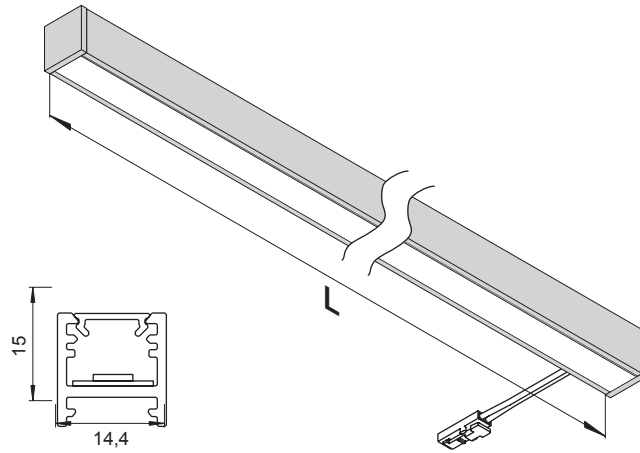

ABMESSUNGEN / MONTAGE