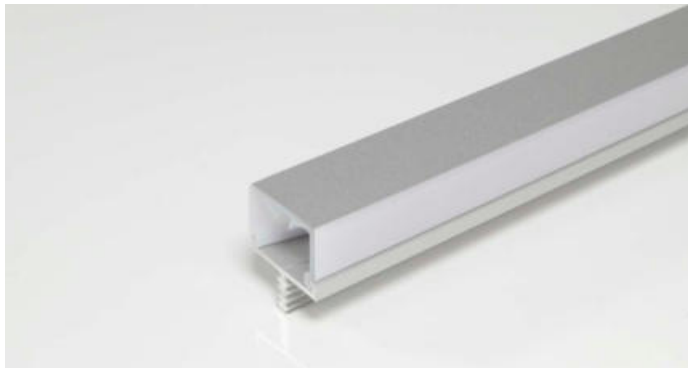

LED AUFBAUPROFIL LAGOS I

12V **24V**

- Aufbauprofil inkl. Abdeckung zum Einnuten in 19 mm Seiten
- Opal Abdeckung mit Folie Stirnseitig in EV 1 für Mittelwandseiten
- Aluminium EV1
- Nutbreite: 3,5x8,5 mm