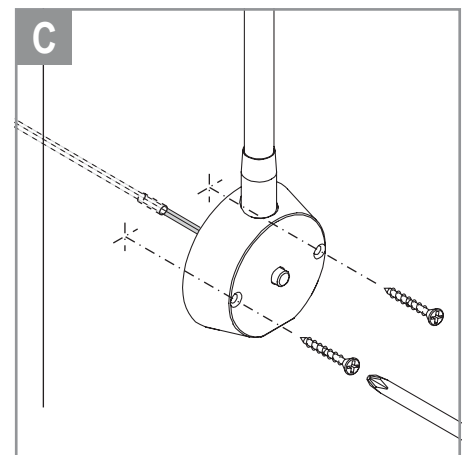

ABMESSUNGEN / MONTAGE