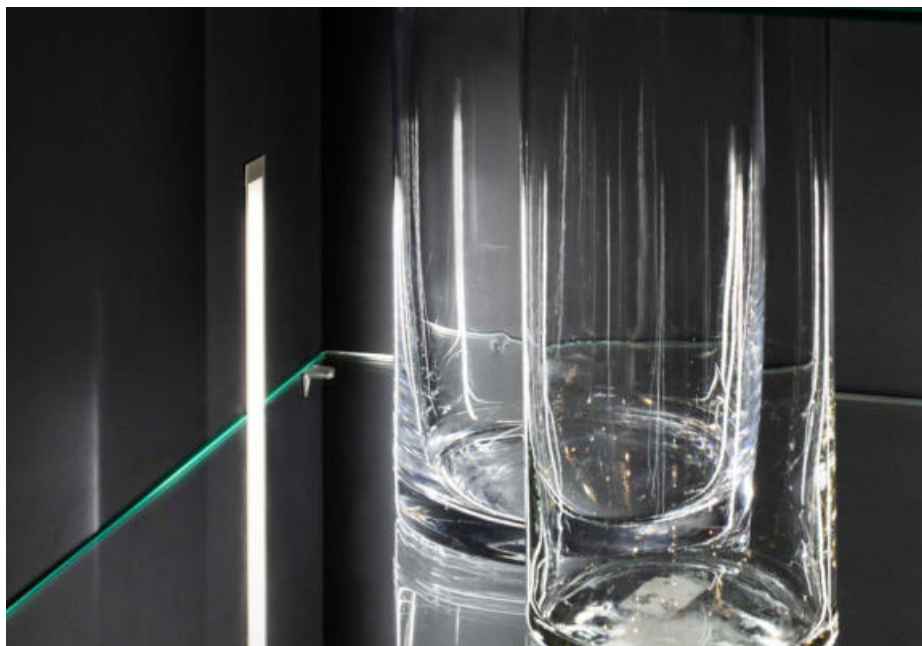

Venice Mini Emotion

- Einbauleuchte im Aluminiumprofil
- Vertikaler / horizontaler Einbau in Schränken oder Regalen
- Seitlicher Einbau ohne Blendung
- Nur 0,75 mm sichtbare Aufbauhöhe
- Dimmbar mit stufenlos regelbarer Farbtemperatur durch Emotion Technologie

PRODUKTEIGENSCHAFTEN

Leuchtentyp:	Einbauleuchte
Betriebsspannung:	12 V
Leistung /m:	15,5 W
Lichtfarbe:	Emotion (2700-6500 K)
Startfarbe:	warmweiß
Farbwiedergabe:	>80
Energieeffizienz:	A++ - A
Lichtstrom /m:	1170-1440 lm
Lichtausbeute:	75-93 lm/W
Lebensdauer:	30000 h
Anzahl LEDs /m:	120+120 Stück
Abstrahlwinkel:	75°
Schutzart:	IP20
Werkstoff:	Aluminium
Oberfläche / Farbe:	Edelstahl
Zuleitung:	2000 mm

BELEUCHTUNGSDIAGRAMM

Venice Mini (L=1000 mm)		2700-6500 K
0 cm		
30 cm		2501 lx
50 cm		780 lx
100 cm		299 lx

! Ohne Emotion Steuerung leuchtet die LED warmweiß. Mit dem Adapter 2000436 leuchtet sie kaltweiß.

VERS.	LICHTFARBE	LÄNGE (mm)	W	REF.
Einbauleuchte Venice Mini	Emotion	462	6,59	2000100
		612	8,90	2000101
		852	12,79	2000102
Emotion Adapterleitung 12 V				2000436