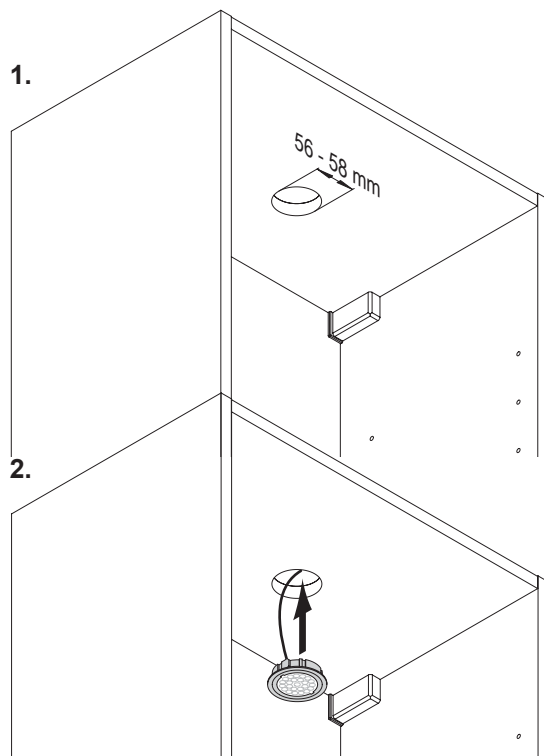

MLD 58 Emotion

Abdeckring chrom

Abdeckring chrom matt

Abdeckring weiß

Abdeckring schwarz

ABMESSUNGEN / MONTAGE

ZUBEHÖR

LED-Konverter