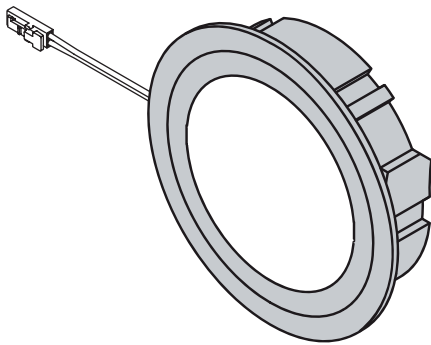

Chip L 58

Chip L 68

3er Set Chip L 58

ABMESSUNGEN / MONTAGE

ZUBEHÖR

Aufbauiring für Chip 58 / 68

LED-Konverter

Emotion Funksteuerung