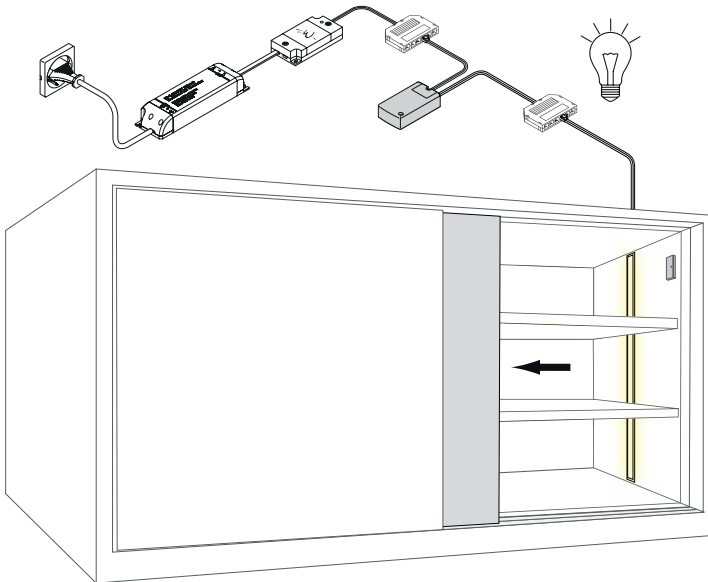

LED MAGNET-TÜRKONTAKTSCHALTER 12 V EMOTION

- Externer Funkschalter für Türen und Fronten
- zum Schalten von LED Emotion Leuchten
- Max. 20 Sender auf einen Empfänger anlernbar

Betriebsspannung: 12 V
Max. Schaltleistung: 36 W
Erfassungsdistanz: max.12 mm
Reichweite: max. 20 meter
Kabellänge primär: 200 mm
Kabellänge sekundär: 200 mm
Abmessungen: 84x35x19 mm
Werkstoff: Kunststoff
Oberfläche/Farbe: weiss

FUNKTION:

- An/Aus durch Annäherung der Magnete

VERS.	REF.
LED Magnet-Türkontaktschalter 12 V Emotion	2000450