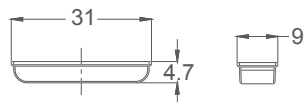

LED MAGNET-TÜRKONTAKTSCHALTER 12 V EMOTION

- Externer Funkschalter für Türen und Fronten
- zum Schalten von LED Emotion Leuchten
- Max. 20 Sender auf einen Empfänger anlernbar

Betriebsspannung: 12 V
Max. Schaltleistung: 36 W
Erfassungsdistanz: max.12 mm
Reichweite: max. 20 meter
Kabellänge primär: 200 mm
Kabellänge sekundär: 200 mm
Abmessungen: 84x35x19 mm
Werkstoff: Kunststoff
Oberfläche/Farbe: weiss

FUNKTION:

- An/Aus durch Annäherung der Magnete

VERS.	REF.
LED Magnet-Türkontaktschalter 12 V Emotion	2000450