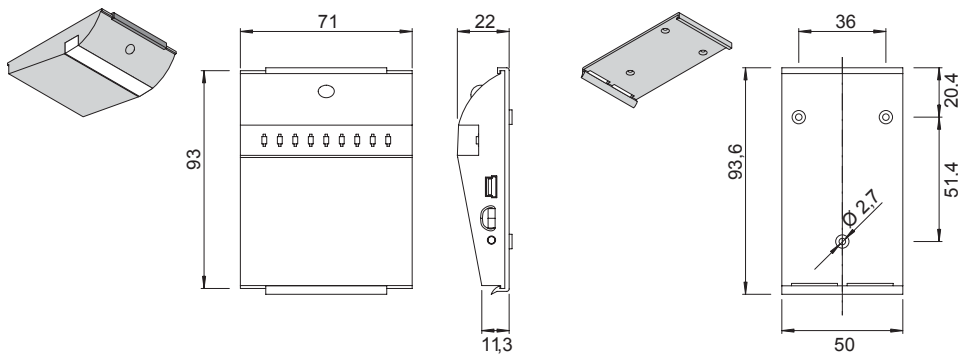

ABMESSUNGEN / MONTAGE