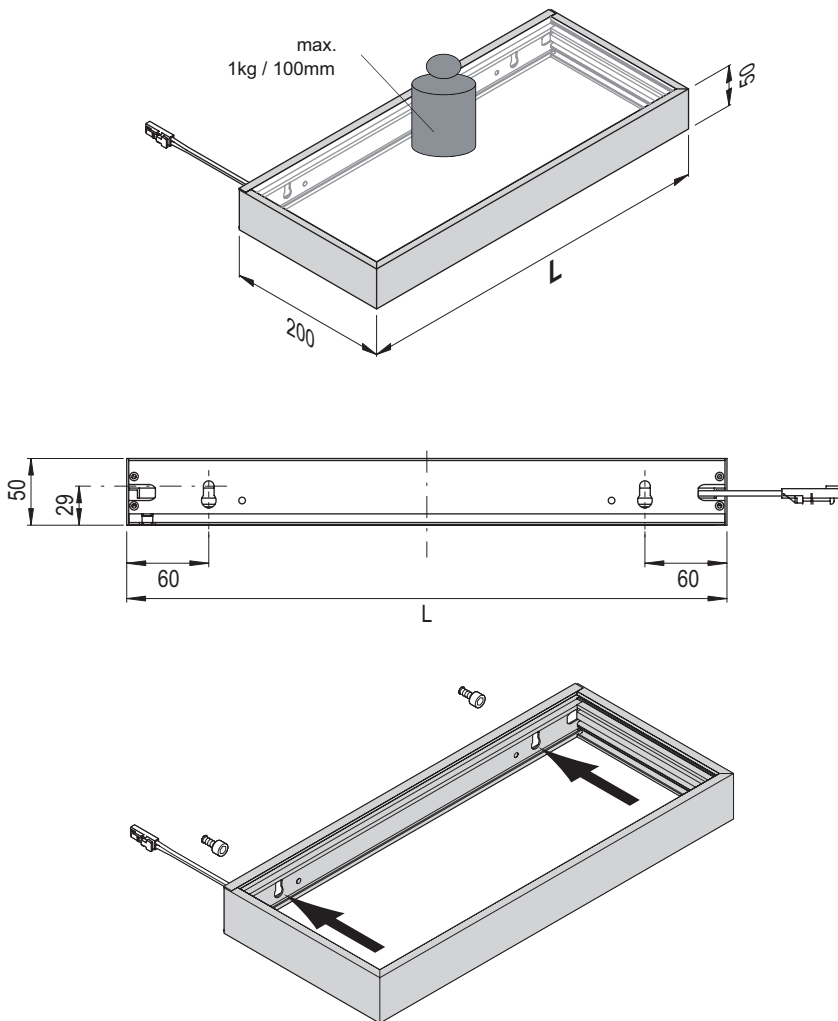

ABMESSUNGEN / MONTAGE