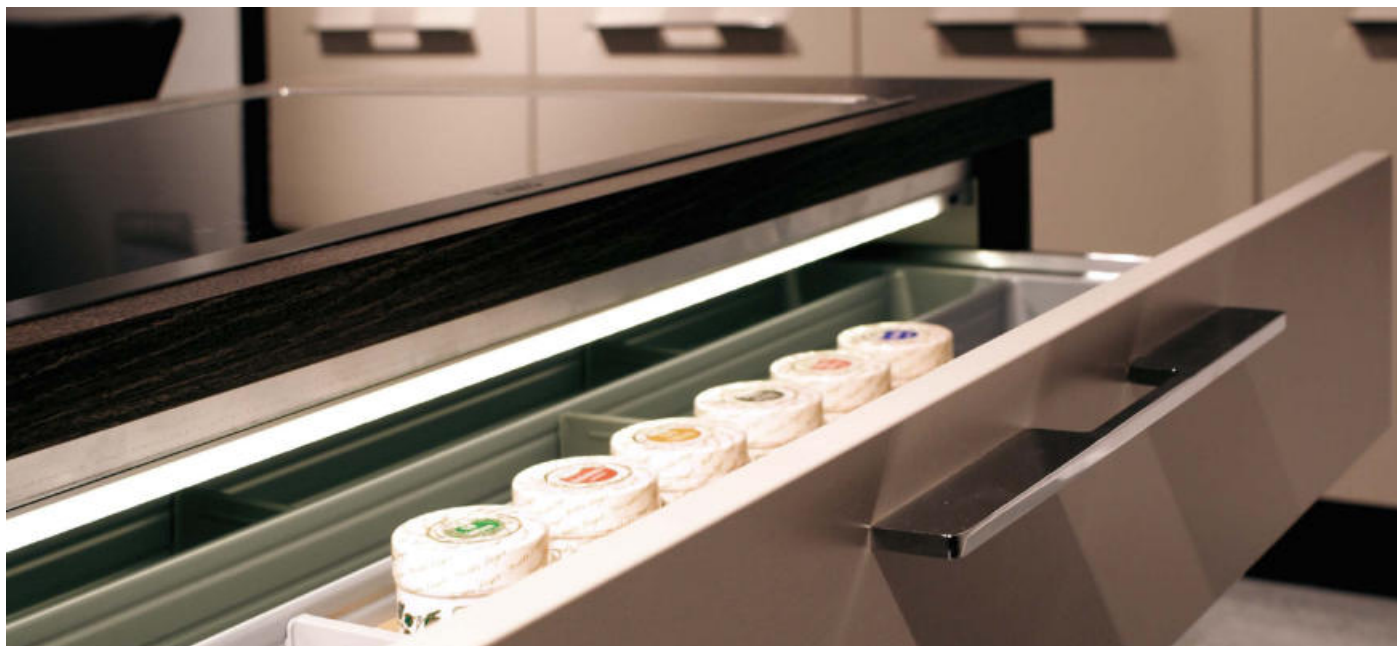

Kiton

ABMESSUNGEN / MONTAGE

FUNKTION

ÄNDERUNG DER LICHTFARBE

ZUBEHÖR

LED-Konverter

VERS.	REF.
15 W	2000420
30 W	2000421

Detroit