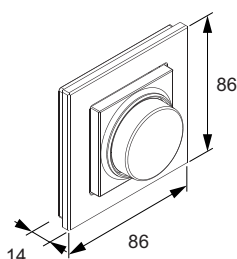

EMOTION 4-KANAL FUNKFERNBEDIENUNG STUTTART

- Stufenlose Einstellung der Farbtemperatur
- Dimmfunktion
- Alle Funktionen für bis zu vier Leuchtengruppen einzeln einstellbar
- Inkl. Magnethalterung

VERS.	FARBE	REF.
4-Kanal Fernbedienung	schwarz	2000390