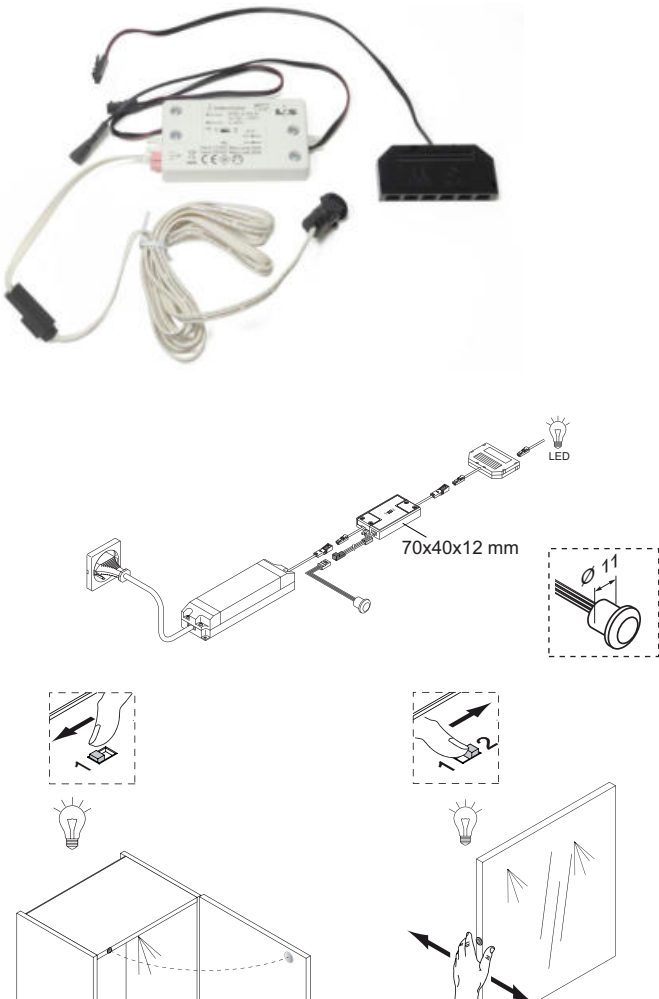

VERS.	REF
LED IR Sensor / Türkontaktschalter	2000453

* Mit Anschluss-Set Art. 2000438 auch für 24 V Konverter