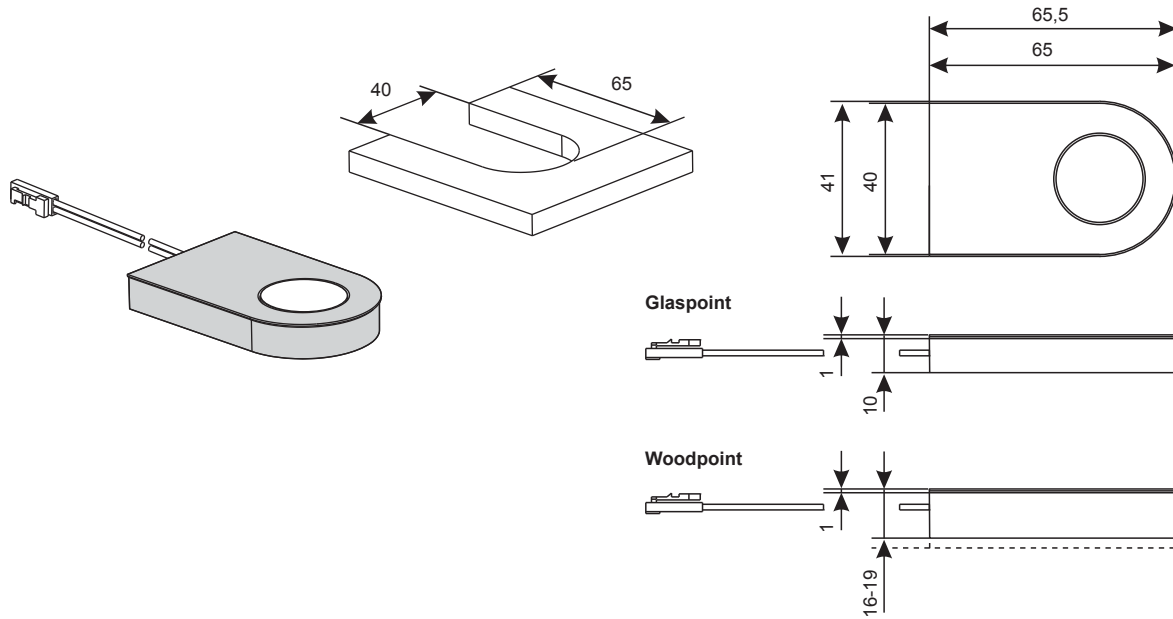

ABMESSUNGEN / MONTAGE