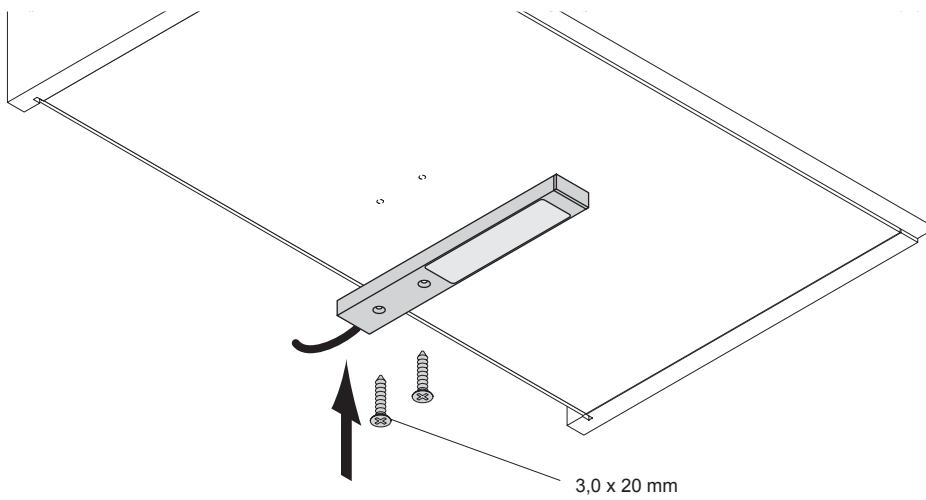

ABMESSUNGEN / MONTAGE