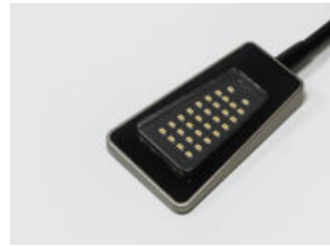

Area Light

Einzelleuchte

1er Sets Area Light

2er Sets Area Light