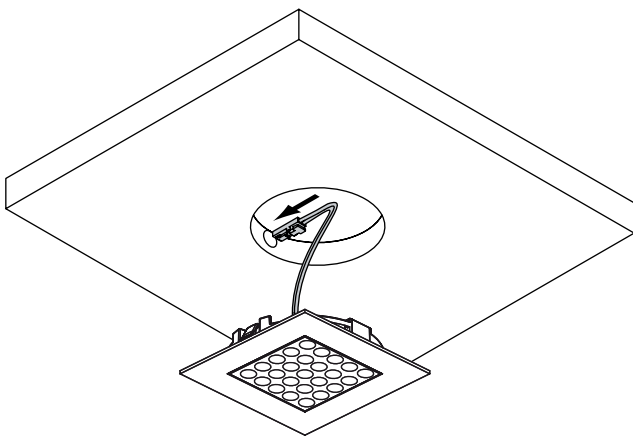

BELEUCHTUNGSDIAGRAMM

Matrix IN		3200 K
0 cm		
30 cm		3290 lx
50 cm		1147 lx
100 cm		300 lx

VERS.	LICHTFARBE	W	REF.
Einbauleuchte Matrix IN	warmweiß	2,0	2000042

Matrix IN

ABMESSUNGEN / MONTAGE

ZUBEHÖR

LED-Konverter