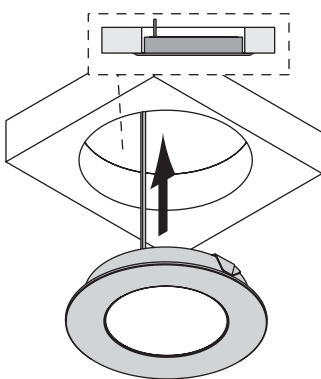

ABMESSUNGEN / MONTAGE