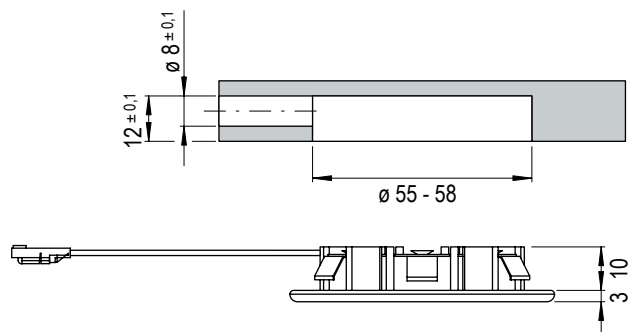

ABMESSUNGEN / MONTAGE