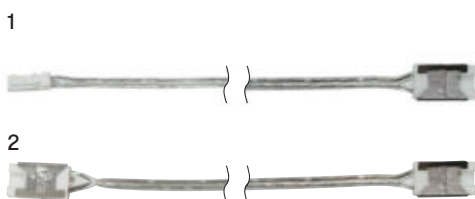

VERS.	LÄNGE (mm)	W /m	LICHTFARBE	REF.
LED Band Tudo	5000	24	Emotion	2000276

ZUBEHÖR

Anschluss-Verbinder 10 mm

LED-Konverter 24 V, siehe auch S. 174

	VERS.	LÄNGE (mm)	REF.
1	Anschlussleitung 10 mm	3000	2000279
		100	2000280
2	Verbindungsleitung 10 mm	400	2000281
		700	2000282