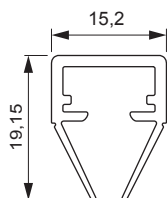

VERS.	LÄNGE (mm)	OBERFLÄCHE	REF.
Leuchtenprofil	2050	Silber	2000362