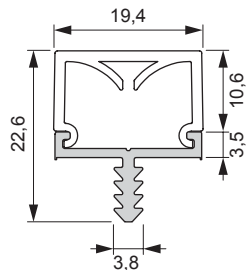

VERS.	LÄNGE (mm)	OBERFLÄCHE	REF.
Aufbauprofil	3000	Aluminium	2000476