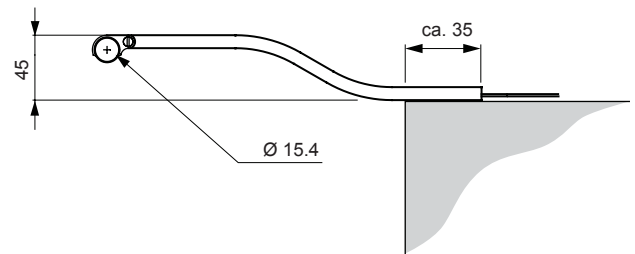

ABMESSUNGEN / MONTAGE