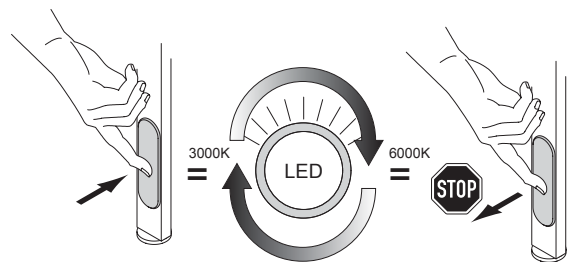

BELEUCHTUNGSDIAGRAMM

Ibiza Emotion		2700-6500 K
0 cm		
30 cm		1369-1800 lx
50 cm		568-684 lx
100 cm		153-197 lx

VERS.	LICHTFARBE	W	REF.
Inselleuchte Ibiza	Emotion	9,3	2000082

Ibiza Emotion

ABMESSUNGEN / MONTAGE