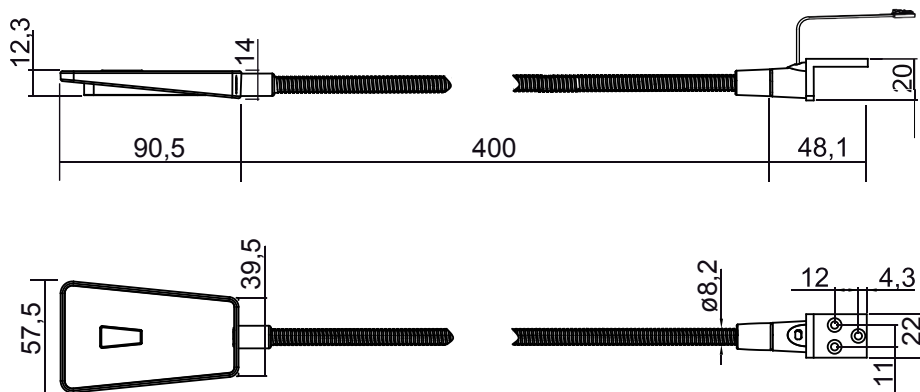

Area Light

Einzelleuchte

1er Sets Area Light

2er Sets Area Light

ABMESSUNGEN

ZUBEHÖR

LED-Konverter

VERS.	REF.
15 W	2000420
30 W	2000421