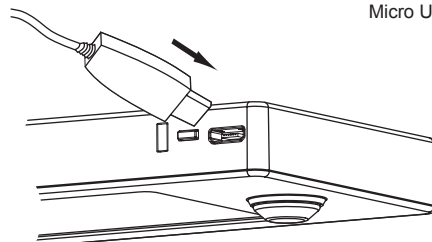

BELEUCHTUNGSDIAGRAMM

Smart	4000 K
0 cm	
30 cm	107 lx
50 cm	38 lx
100 cm	10 lx

VERS.	LICHTFARBE	W	REF.
Anbauleuchte Smart Akku	neutralweiß	0,85	2000078
Netzteil			2000079

Smart

ABMESSUNGEN / MONTAGE

ReLight