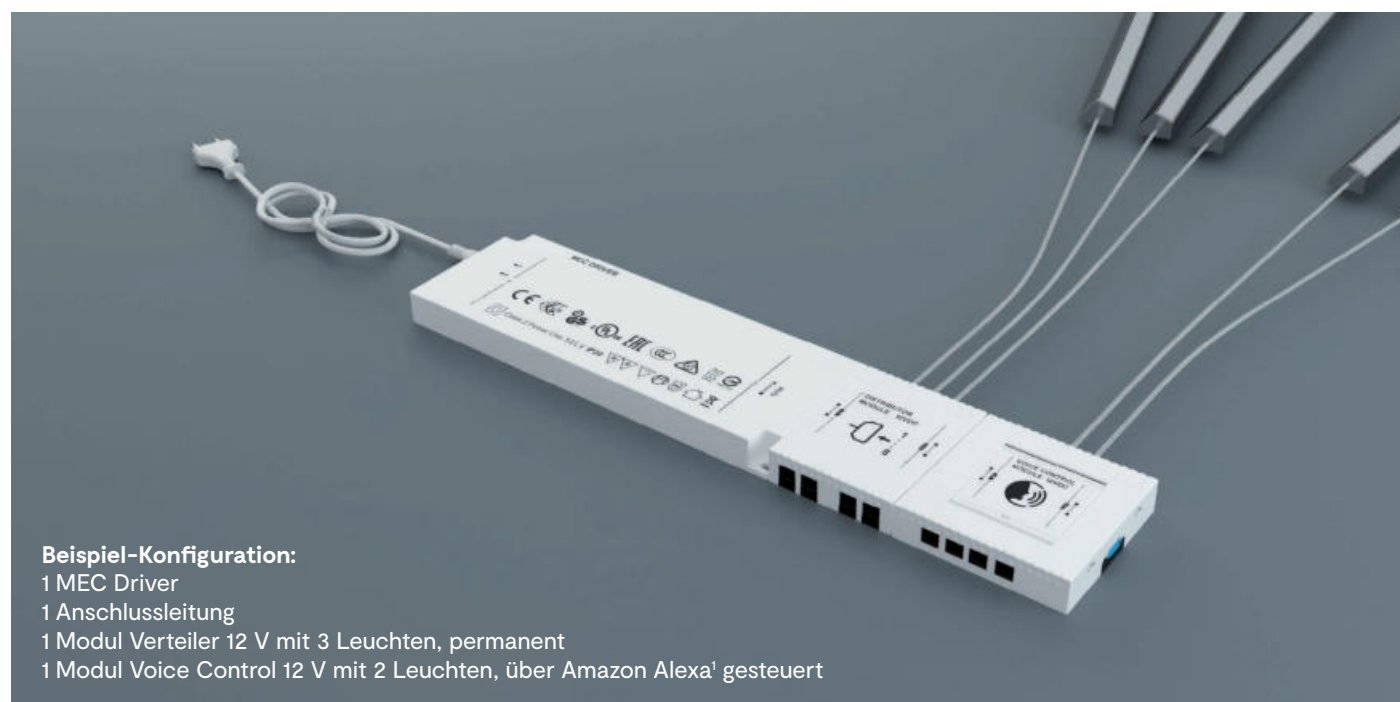

**MEC DRIVER
MODUL SENSOR**

- Zum Anschluss von IR-Sensor oder Bewegungsmelder
- 4 Ausgänge

Beispiel-Konfiguration:

- 1 MEC Driver
- 1 Anschlussleitung
- 1 Modul Verteiler 12 V mit 3 Leuchten, permanent
- 1 Modul Voice Control 12 V mit 2 Leuchten, über Amazon Alexa¹ gesteuert

¹ Amazon Echo und Amazon Alexa sind eingetragene Marken der Amazon.com, Inc.

² Google Home ist eine eingetragene Marke der Alphabet Inc.

³ Philips Hue ist eine eingetragene Marke der Signify N.V.