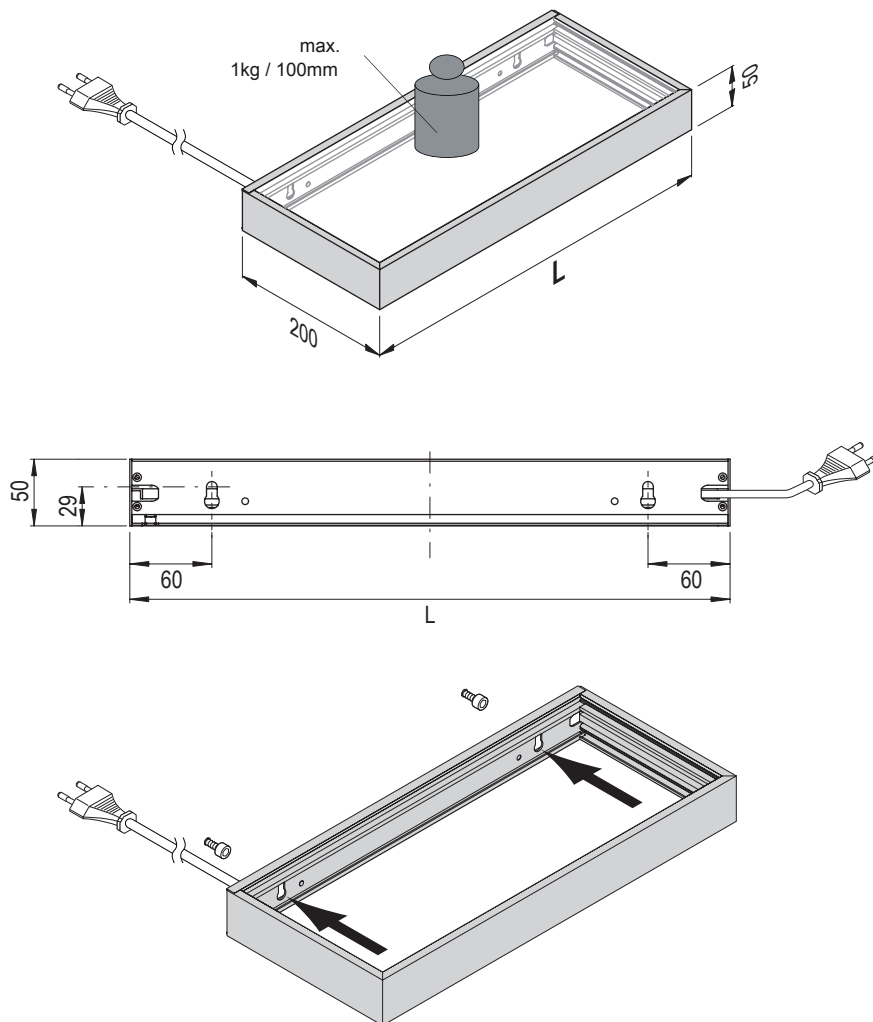

ABMESSUNGEN / MONTAGE