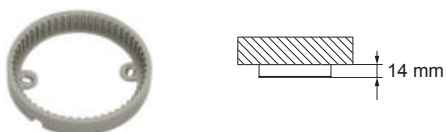

Moonlight RGB 68

RGB-Steuerung für Moonlight RGB

ABMESSUNGEN / MONTAGE

Einbaumontage

Aufbaumontage

Anschluss

ZUBEHÖR

Aufbauring Moonlight 68 Round
· Maße 77x12 mm