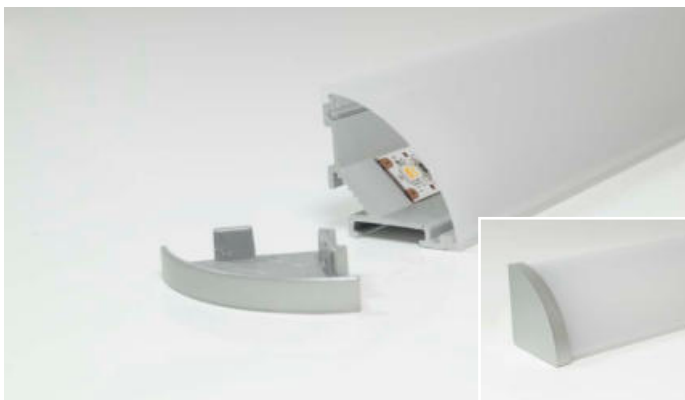

LED LEUCHTENPROFIL MINI CORNER

- Aufbauprofil inkl. opaler Abdeckung
- 26x26 mm

12V **24V**