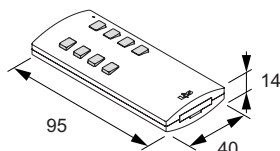

VERS.	FARBE	REF.
Funkfernbedienung 8 Tasten	weiss	2000305