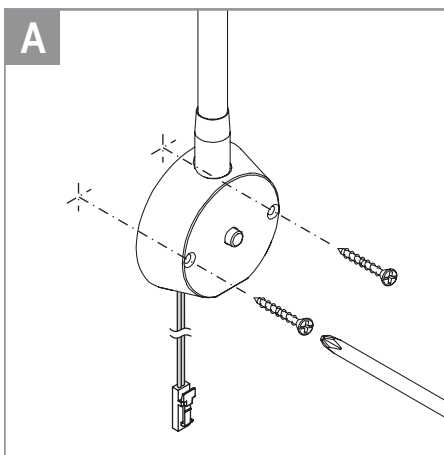

Bettleseleuchte BU 1

1er-Set

2er-Set

ABMESSUNGEN / MONTAGE

Freedom Plus

- Alternative zur T5-Leuchtstofflampe Freedom
- Integriertes Vorschaltgerät
- Kompatibel mit Freedom V07 Zubehör
- Hohe Lichtausbeute