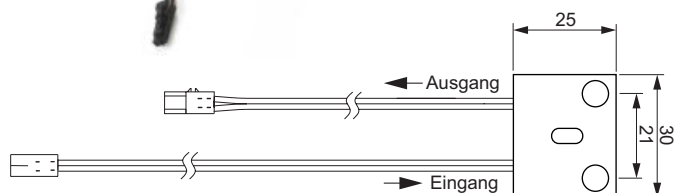

FUNKTION:

- An/Aus durch kurze Betätigung
- Stufenloses Dimmern durch lange Betätigung

* Mit Anschluss-Set Art. 2000438 auch für 24 V Konverter

VERS.	REF.
LED Touch Dimmer 12 V / 24 V	2000449