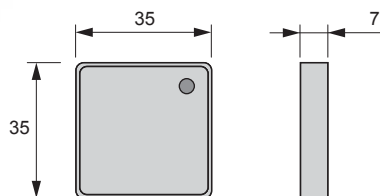

FUNKTION:

- An/Aus

VERS.	REF.
Kapazitiver Sensor	2000495