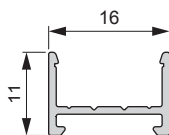

LED LEUCHTENPROFIL MANILA IV

12V **24V**

- Einbauprofil
- 22x14 mm
- Aluminium EV1
- Nutbreite mit Einbaufedern: 17 mm

VERS.	LÄNGE (mm)	OBERFLÄCHE	REF.
Leuchtenprofil	2500	Aluminium	2000319
Abdeckprofil	2500	Gefrostet	2000320
Endkappenset		Aluminium	2000321
Einbaufedernset			2000322