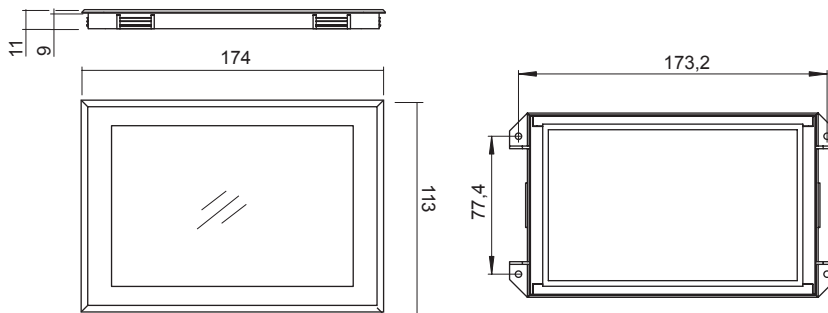

ABMESSUNGEN / MONTAGE