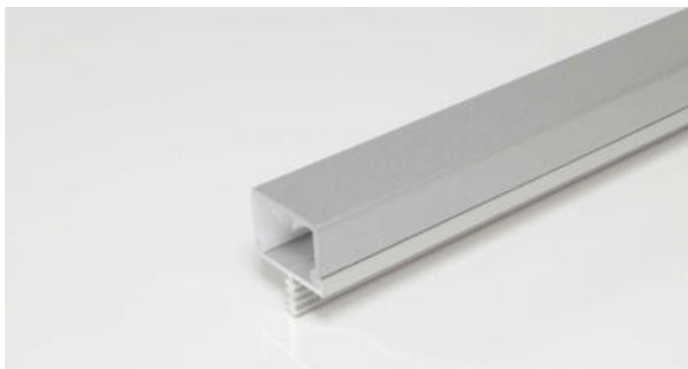

LED AUFBAUPROFIL LAGOS II

12V **24V**

- Aufbauprofil inkl. Abdeckung zum Einnuten in 19 mm Seiten
- Opal Abdeckung mit Folie Seitlich und Stirnseitig in EV für Korpusabschluss
- Aluminium EV1
- Nutbreite: 3,5x8,5 mm