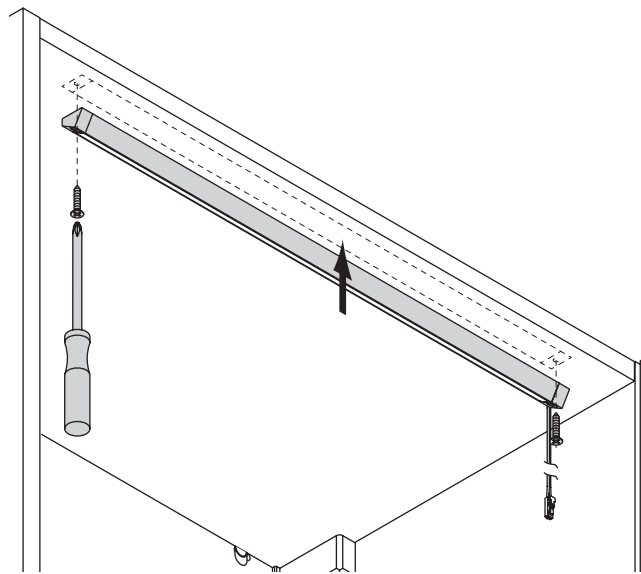

ABMESSUNGEN / MONTAGE