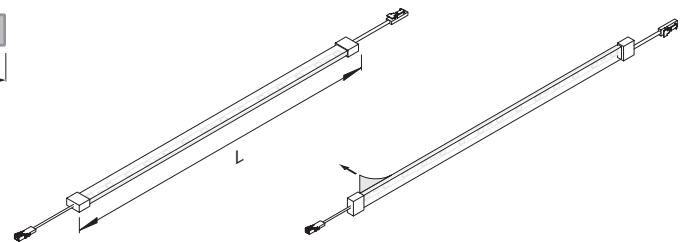

LED BAND FLEX RADIUS II 4,8

- Flexibler LED-Streifen bestückt mit seitlich abstrahlenden Sideview LEDs
- Im Silikonschlauch mit doppelseitigem Klebeband
- Spritzwassergeschützt IP 44 (gilt nicht für die Steckverbindung)

12V

Leuchtentyp:	Einbau- / Anbauleuchte
Betriebsspannung:	12 V
Abmessung:	12,5x4 mm
Leistung /m:	4,8 W
Lichtfarbe:	warmweiß / neutralweiß
Farbwiedergabe:	>80
Energieeffizienz:	A++ - A
Lichtstrom:	5,07 / 6,08 lm (pro LED)
Lichtausbeute:	63 / 76 lm/W
Lebensdauer:	30000 h
Anzahl LEDs /m:	60 Stück
Aufteilung:	3 / 50 mm
Kürzbar:	alle 50 mm
Abstrahlwinkel:	120°
Schutzart:	IP 44
Werkstoff:	Kunststoff
Oberfläche:	weiß
Zuleitung:	1x 50 mm Anschlussleitung 1x 50 mm Verbindungsleitung

BELEUCHTUNGSDIAGRAMM

LED Band Flex Radius II (L_1000mm)	3000K	4000K
0 cm		
30 cm	504 lx	637 lx
50 cm	265 lx	324 lx
75 cm	163 lx	180 lx
100 cm	101 lx	122 lx

VERS.	LÄNGE (mm)	W /m	LICHTFARBE	REF.
LED Band Flex Radius II	3000	4,8	warmweiß	2000232
			neutralweiß	2000233

ZUBEHÖR

LED-Konverter 12 V, siehe auch S. 172

VERS.	REF.
15 W	2000420
30 W	2000421