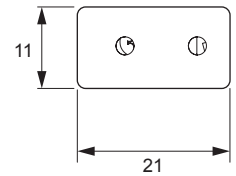

ABMESSUNGEN / MONTAGE