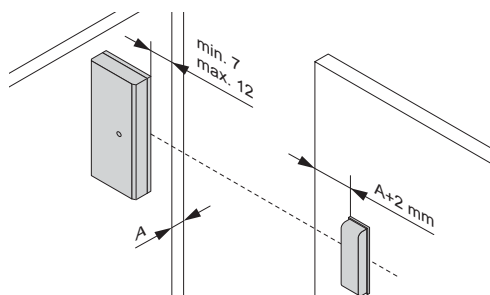

LED MAGNET-TÜRKONTAKTSCHALTER 12 V EMOTION

- Externer Funkschalter für Türen und Fronten
- zum Schalten von LED Emotion Leuchten
- Max. 20 Sender auf einen Empfänger anlernbar

Betriebsspannung: 12 V
Max. Schaltleistung: 36 W
Erfassungsdistanz: max.12 mm
Reichweite: max. 20 meter
Kabellänge primär: 200 mm
Kabellänge sekundär: 200 mm
Abmessungen: 84x35x19 mm
Werkstoff: Kunststoff
Oberfläche/Farbe: weiss

FUNKTION:

- An/Aus durch Annäherung der Magnete

VERS.	REF.
LED Magnet-Türkontaktschalter 12 V Emotion	2000450