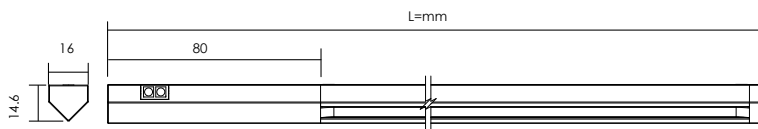

Schalter zum Umschalten zwischen den Funktionen:
a) Tür auf - Licht an oder
b) Ein-/Aus-Schalter