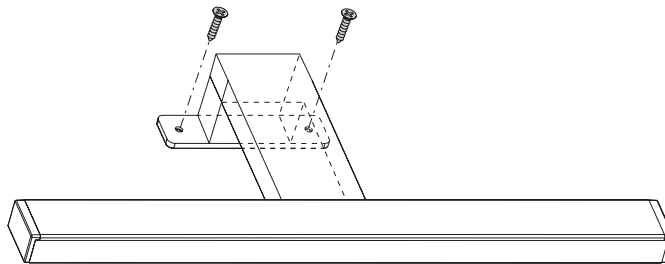

ABMESSUNGEN / MONTAGE