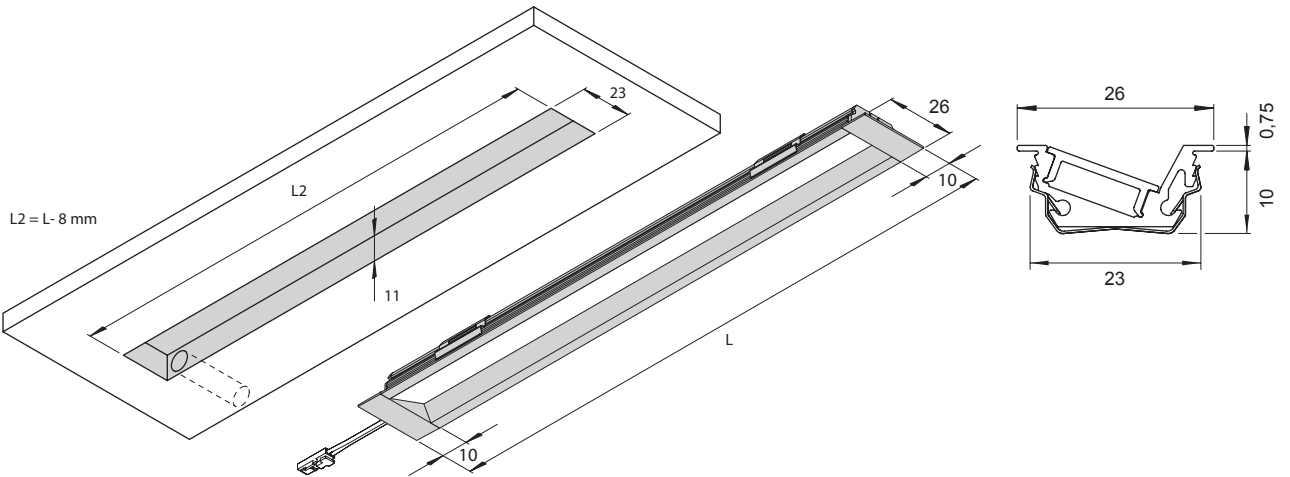

ABMESSUNGEN / MONTAGE