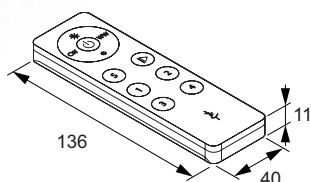

24V

12V

SELV

EMOTION FUNKSTEUERUNG STUTTART 12 / 24 V, 30-60 W

- Steuersystem für LED Emotion Leuchten
- Steuerung über Wandschalter (s. u.)
- Stufenlos regelbare Farbtemperatur von warmweiß zu kaltweiß
- Steuerungsset ist beliebig erweiterbar
- Inkl. LED Konverter mit 16 mm Bauhöhe

Eingangsspannung	230 V
Ausgangsspannung:	12 / 24 V
Max. Reichweite:	20 m
Schutzklasse:	IP 20
Max. Schaltleistung:	30 / 60 W
Kabellänge primär:	2000 mm
Kabellänge sekundär:	200+200 mm (Steuerung) 200+200 mm (Verteiler)

VERS.	W	REF.
Funksteuerung Stuttgart 12 V	30	2000384
	60	2000385
Funksteuerung Stuttgart 24 V	30	2000386
	60	2000387

EMOTION FUNK-WANDSCHALTER STUTTART

- Stufenlose Einstellung der Farbtemperatur
- Dimmfunktion
- Batteriebetrieben (1x CR 2430)
- Kabellose Montage
- Bis zu 6 Steuerungen anlernbar
- Kompatibel mit vielen gängigen Einbaurahmen

VERS.	FARBE	REF.
Wandschalter mit Doppelwippe	weiß	2000388

EMOTION FUNK-WANDSCHALTER STUTTART

- Stufenlose Einstellung der Farbtemperatur
- Dimmfunktion
- Batteriebetrieben (1x CR 2430)
- Kabellose Montage
- Bis zu 6 Steuerungen anlernbar
- Kompatibel mit vielen gängigen Einbaurahmen

VERS.	FARBE	REF.
Wandschalter mit Drehrad	weiß	2000389

EMOTION 4-KANAL FUNKFERNBEDIENUNG STUTTART

- Stufenlose Einstellung der Farbtemperatur
- Dimmfunktion
- Alle Funktionen für bis zu vier Leuchtengruppen einzeln einstellbar
- Inkl. Magnethalterung

VERS.	FARBE	REF.
4-Kanal Fernbedienung	schwarz	2000390