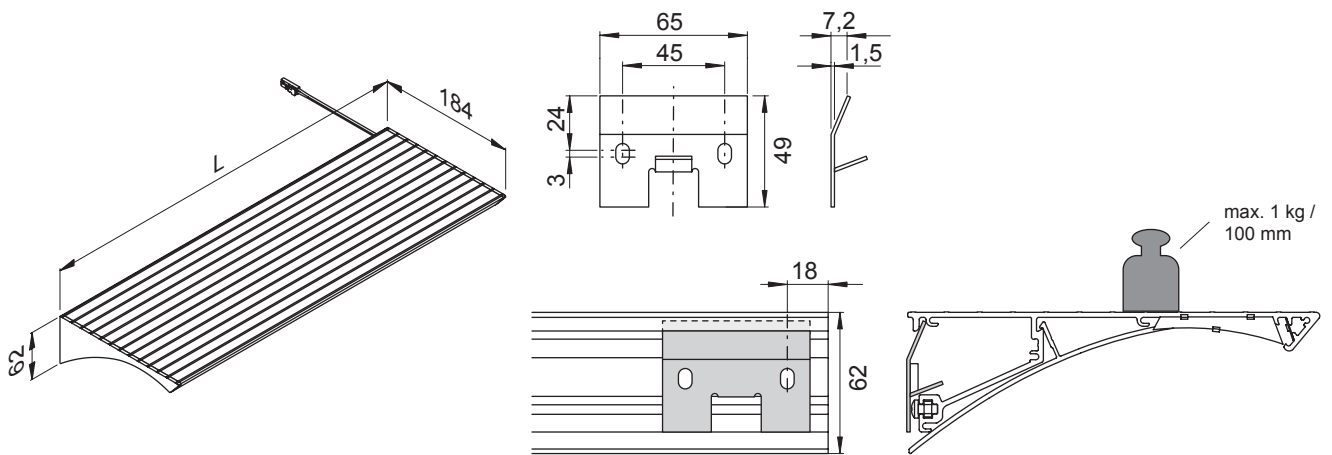

Vela Emotion

ABMESSUNGEN / MONTAGE

ZUBEHÖR

LED-Konverter

Emotion Funksteuerung

VERS.	REF.
15 W	2000420
30 W	2000421

Technische Daten ab Seite 152