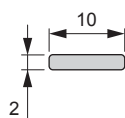

VERS.	LÄNGE (mm)	OBERFLÄCHE	REF.
LED-Grundprofil	2500	Aluminium	2000360