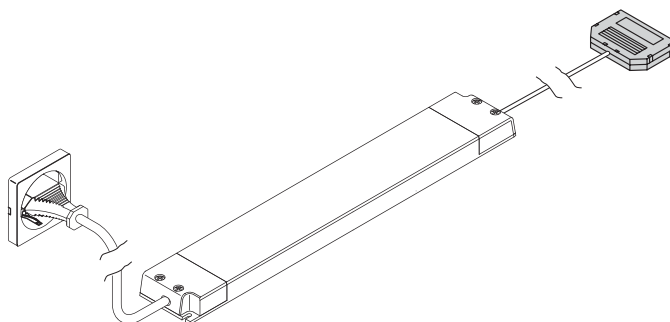

LED KONVERTER 230 V / 24 V, 120 W

- Inkl. 12-fach Verteiler
- Kabellänge primär: 2000 mm
- Kabellänge sekundär: 200 mm (12-fach Verteiler)
- Abmessungen: 300x40x30 mm

VERS.	W	REF.
LED Konverter 230V/24V	120*	2000472

* Max 72 W pro Ausgang mit 3A