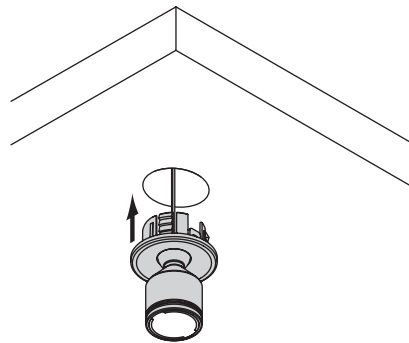

ABMESSUNGEN / MONTAGE