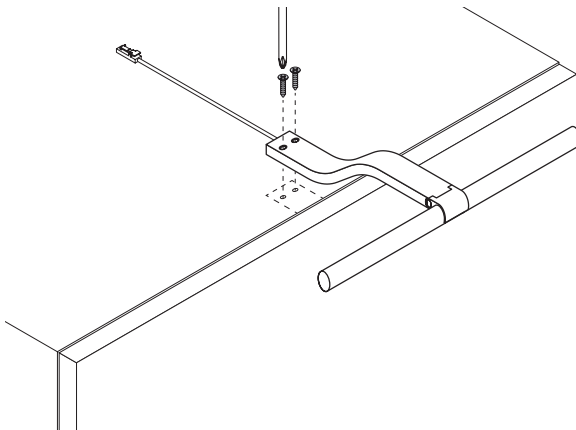

ABMESSUNGEN / MONTAGE