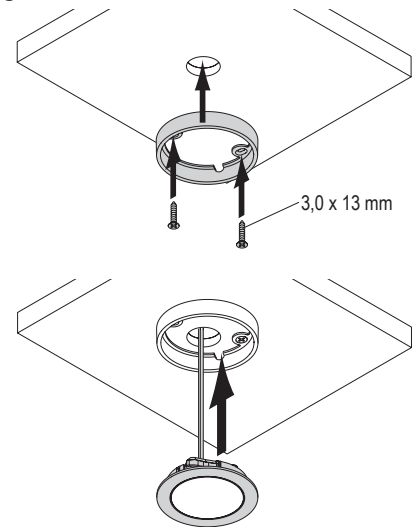

Moonlight Emotion 58 round
Edelstahl schwarz

Moonlight Emotion 58 square

Moonlight Emotion 68
Edelstahl schwarz

ABMESSUNGEN / MONTAGE

Einbaumontage
Moonlight 58 / 68

Aufbaumontage
Moonlight 68

ZUBEHÖR

Aufbauring Moonlight 68 Round
· Maße 77x12 mm