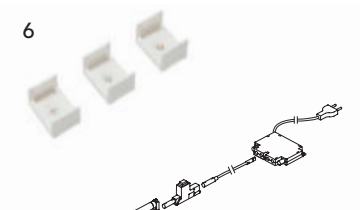

Freedom Plus

ABMESSUNGEN / MONTAGE

max. 300W

ZUBEHÖR

	VERS.	LÄNGE (mm)	REF.
1	Einspeiseleitung	2000	2000193
		3000	2000194
		4000	2000195
2	Verbindungsleitung Leuchte/Leuchte	300	2000196
		1000	2000197
		2000	2000198