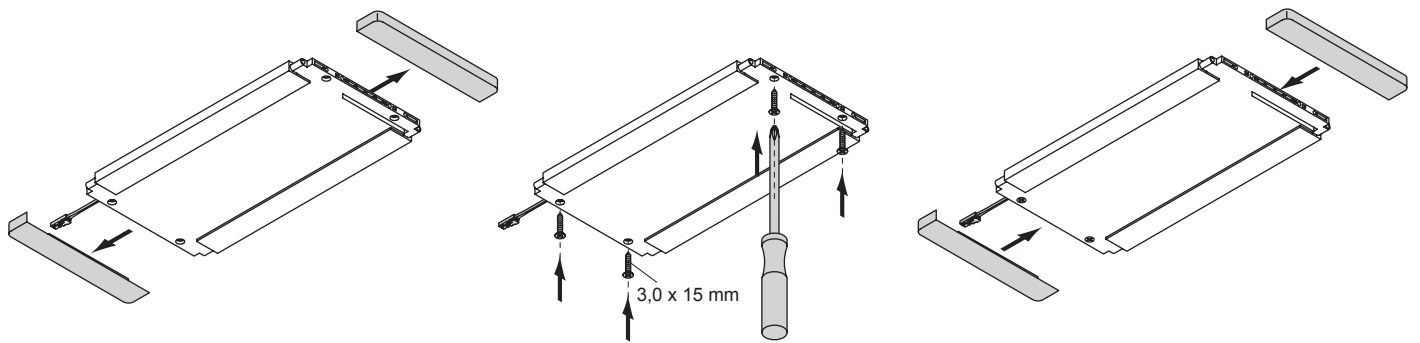

BELEUCHTUNGSDIAGRAMM

LED Panel 226	3000 K
0 cm	
30 cm	1450 lx
50 cm	550 lx
100 cm	157 lx

VERS.	LICHTFARBE	W	REF.
Anbauleuchte Panel 226	warmweiß	6,0	2000062

LED Panel 226

ABMESSUNGEN / MONTAGE

ZUBEHÖR

LED-Konverter