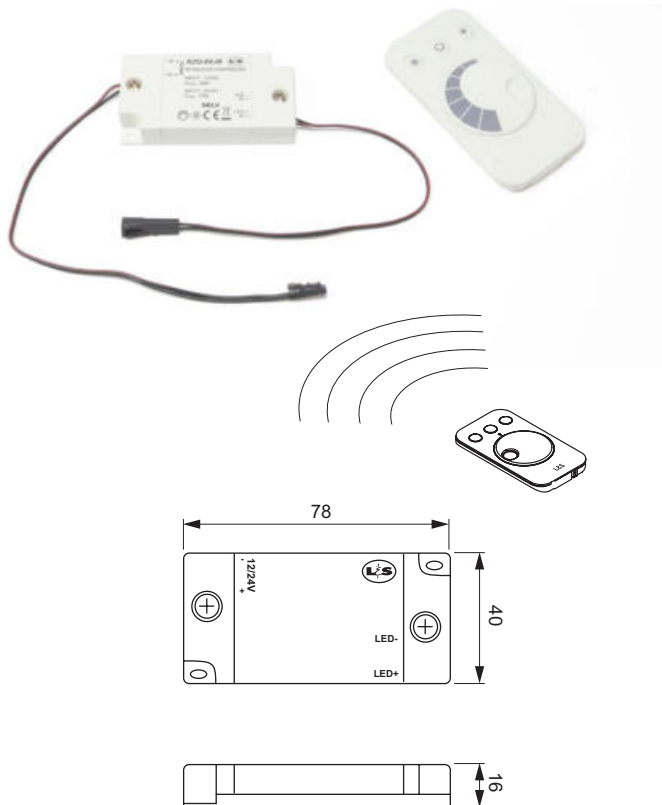

LED FUNKDIMMER EMPFÄNGER u. FERNBEDIENUNG 12 V / 24 V

- Schalten und Dimmen von LED Leuchten
- Startset mit Empfänger und Fernbedienung
- Beliebig erweiterbar mit Folgeset

Betriebsspannung: 12 V / 24 V*
Max. Schaltleistung: 36 W / 72 W
Kabellänge primär: 200 mm
Kabellänge sekundär: 200 mm
Abmessungen: Empfänger: 83x40x16 mm
Fernbedienung: 83x40x10 mm
Werkstoff: Kunststoff
Oberfläche/Farbe: weiß

FUNKTION:

- An/Aus (kurze Betätigung)
- Dimmen über Drehrad stufenlos
- Memory: Speichern der letzten Dimmstufe

i Der LED Funkdimmer kann auch mit der 4-Kanal Funkfernbedienung Serie Frankfurt (Art. 2000292) bedient werden

VERS.	REF.
LED Funkdimmer Startset mit Fernbedienung	2000445
LED Funkdimmer Folgeset	2000446

* Mit Anschluss-Set Art. 2000438 auch für 24 V Konverter