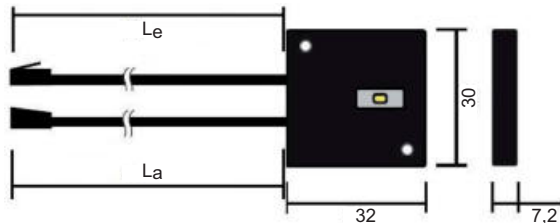

24V

12V

* Mit Anschluss-Set Art. 2000438 auch für 24 V Konverter

EMOTION TOUCH LED 12 V / 24 V, ECKIG

- Externer Aufbauswitcher
- Schalten und Dimmen von LED Emotion Leuchten

Betriebsspannung: 12 V / 24 V*
Max. Schaltleistung: 30 W / 60 W
Kabellänge primär: 2000 mm (Le)
Kabellänge sekundär: 1000 mm (La)
Abmessungen: 32x30x7,3 mm
Werkstoff: Kunststoff
Oberfläche/Farbe: Schwarz

FUNKTION:

- An/Aus (kurze Betätigung)
- Dimmen 95% / 60% / 30% / aus (kurze Betätigung)
- Stufenlose Einstellung der Farbtemperatur (Lange Betätigung)
- Memory: Speichern der letzten Farbtemperatur

VERS.	REF.
Emotion Touch LED 12 V / 24 V eckig	2000441