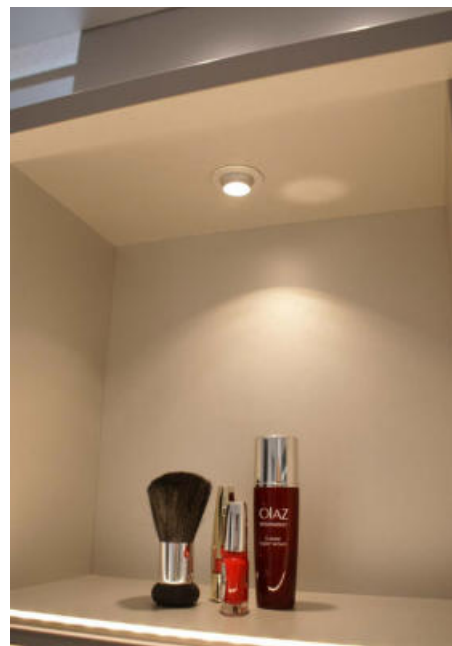

Technische Daten ab Seite 152

Super Spot Emotion

- Einbauleuchte mit schwenkbarem Leuchtenkopf
- Aluminiumgehäuse
- Dimmbar mit stufenlos regelbarer Farbtemperatur durch Emotion Technologie

Ohne Emotion Steuerung leuchtet die LED warmweiß. Mit dem Adapter 2000436 leuchtet sie kaltweiß.