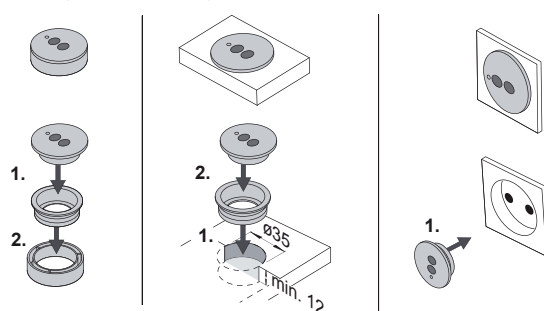

VERS.	REF.
HV-Funkschalterset	2000459
Einzelne Fernbedienung mit Einbauring	2000460
Aufbauung zu Fernbedienung	2000461

Montage Fernbedienung