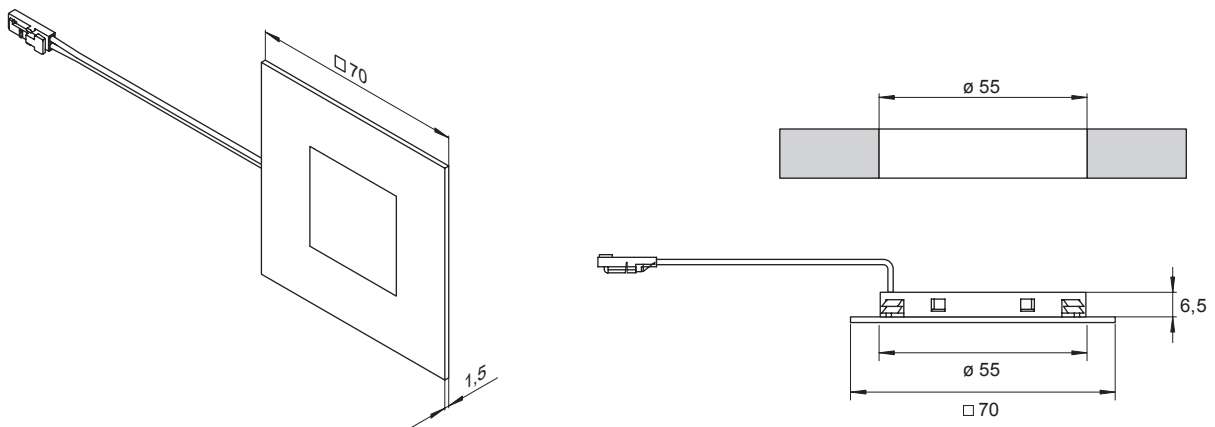

Base Emotion

ABMESSUNGEN / MONTAGE

ZUBEHÖR

LED-Konverter

Emotion Funksteuerung

VERS.	REF.
15 W	2000420
30 W	2000421

Technische Daten ab Seite 152