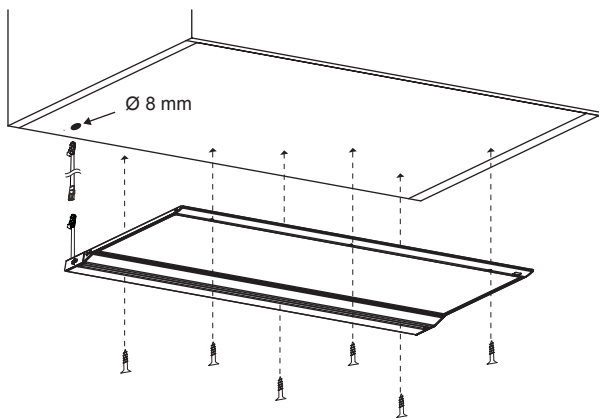

ABMESSUNGEN / MONTAGE