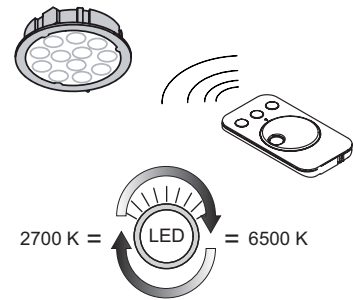

STARTFARBE

Alle Emotion Leuchten starten in der Lichtfarbe „warmweiß“

Startfarbe 2700 K

EMOTION ADAPTERLEITUNG

Wenn die Emotion-Adapterleitung zwischen Konverter und Leuchte montiert wird, ändert sich die Startfarbe von warmweiß zu kaltweiß. Der Farbwechsel ist natürlich weiterhin möglich.

Startfarbe 6500 K

EMOTION STEUERUNG

Ändern Sie die Lichtfarbe mit Sensor-schalter, Fernbedienung oder App. Die Steuertechnik hierzu finden Sie im Kapitel „Konverter, Steuerungen und Sensoren“ ab Seite 152

Farbwechsel 2700 K ↔ 6500 K

2700 K

3000 K

4000 K

5500 K

6400 K

warmweiß

neutralweiß

kaltweiß