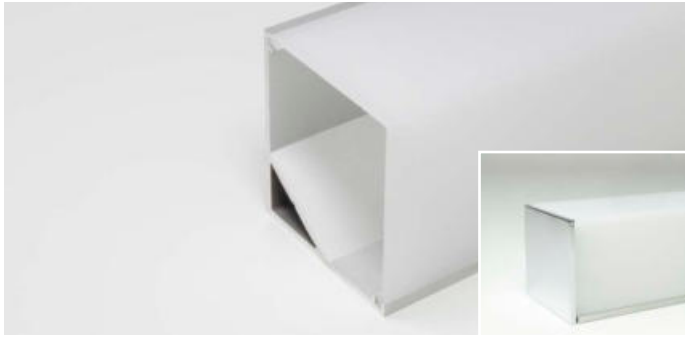

12V **24V**

- Aufbauprofil inkl. opaler Abdeckung
- Aluminium EV1
- 16x16 mm

VERS.	LÄNGE (mm)	OBERFLÄCHE	REF.
Leuchtenprofil	2500	Aluminium	2000343
Endkappenset		Chrom	2000344

**LED LEUCHTENPROFIL QUATTRO**