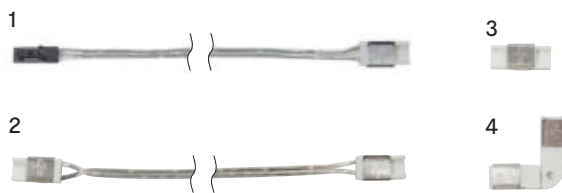

ZUBEHÖR

Anschluss-Verbinder 8 mm