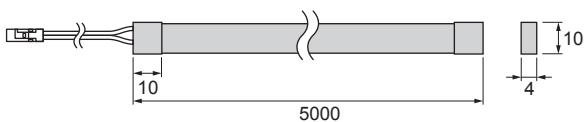

Octopus 4 mm