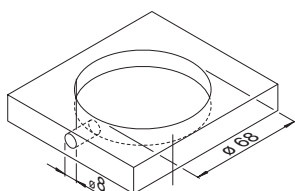

USB DOPPELSTECKDOSE 12 V

- Zum Laden von z. B. Smartphones oder Tablet
- Für Nischenrückwände, Schreibtische oder Nachttische
- Nur 16 mm Einbautiefe
- Kompatibel mit L&S Vorschaltgeräten $\geq 10,5$ W

Eingangsspannung: 12 VDC
Ausgangsspannung: 5 VDC
Max. Leistung: 1x2,1 A oder 2x1,05 A
Zuleitung: 1800 mm
Abmessungen: 37x37 mm
Bohrung: 37x17 mm
Werkstoff: Kunststoff
Oberfläche: Edelstahl

VERS.	REF.
USB Doppelsteckdose	2000462

WIRELESS CHARGER 12 V

- Kabelloses Laden von Geräten mit Induktionsakkus
- Für Regale, Schreibtische Arbeitsplatten oder Nachttische
- Kompatibel mit L&S Vorschaltgeräten $\geq 7,2$ W
- Qi kompatibel

Eingangsspannung: 12 VDC
Ausgangsspannung: 5 VDC
Max. Leistung: 1,0 A
Bohrung: 68 mm
Werkstoff: Kunststoff
Oberfläche sichtbar: Edelstahl
Oberfläche verdeckt: schwarz
Zuleitung: 1800 mm

VERS.	FARBE	REF.
Verdeckter Einbau	schwarz	2000463
Sichtbarer Einbau	Edelstahl	2000464

sichtbarer Einbau

verdeckter Einbau