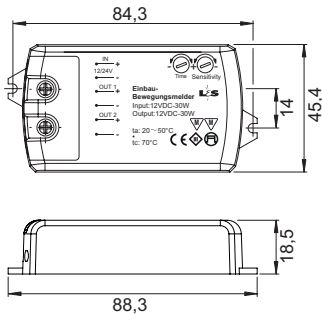

LED MICROWAVE SENSOR 12V / 24 V

- Externer Einbau Bewegungsmelder
- Montage hinter Fronten
- Schalten von LED Leuchten

Betriebsspannung: 12 V / 24 V*
Max. Schaltleistung: 36 W / 72 W
Ausschaltverzögerung: 10 Sec - 10 Min
Erfassungsdistanz: einstellbar, je nach Montageart
Kabellänge primär: 200 mm
Kabellänge sekundär: 200 mm
Abmessungen: 88x45,4x18,5 mm
Werkstoff: Kunststoff
Oberfläche/Farbe: weiss