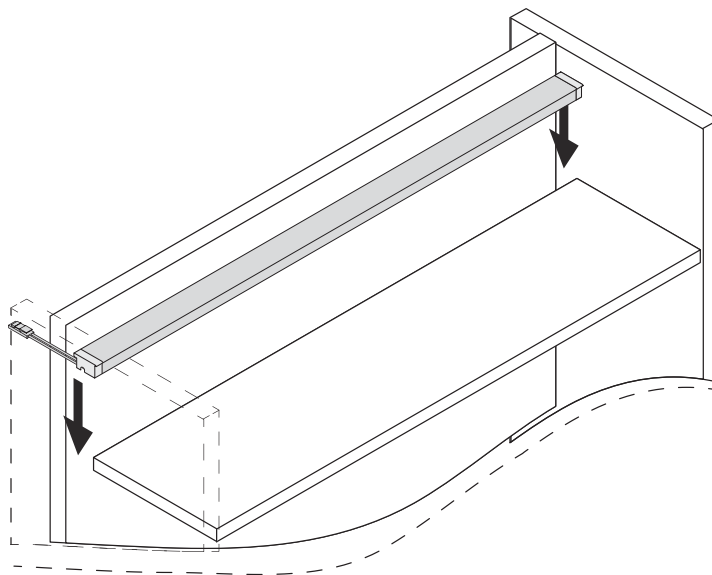

ABMESSUNGEN / MONTAGE