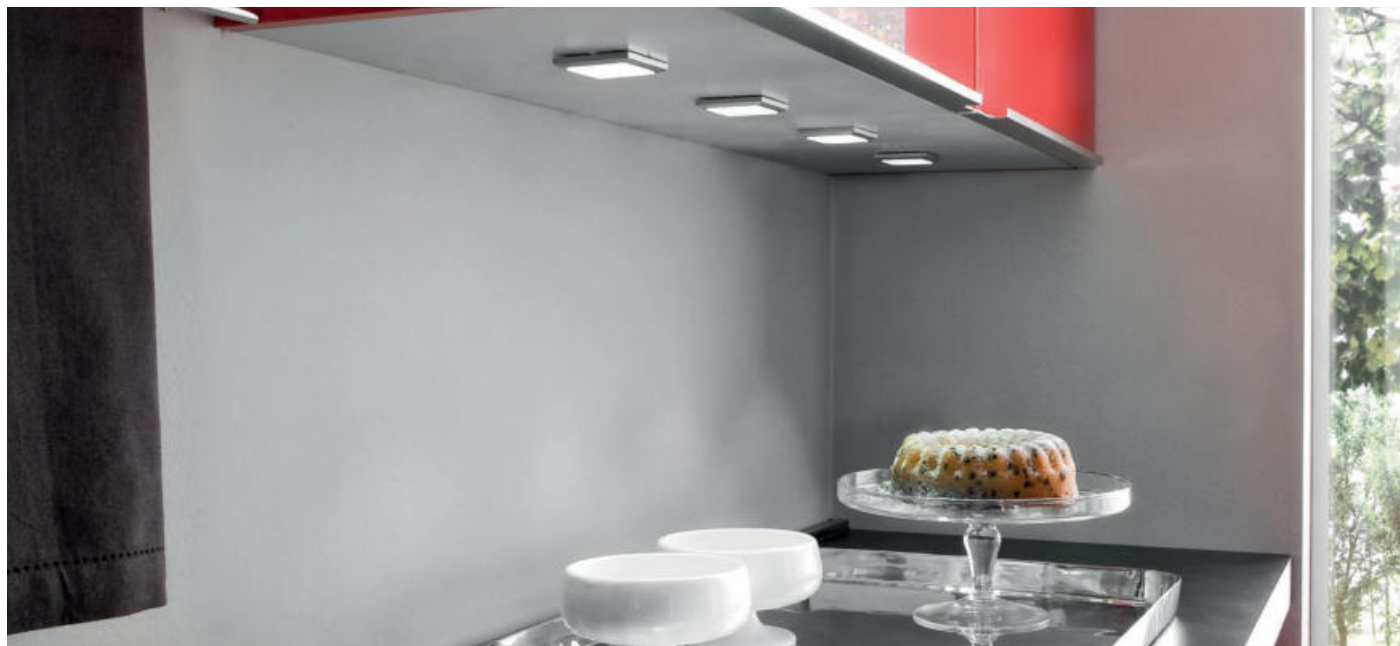

IILED Angle

IILED Angle mit Touch Sensordimmer

ABMESSUNGEN / MONTAGE

ZUBEHÖR

LED-Konverter

VERS.	REF
15 W	2000420
30 W	2000421

Matrix Emotion

- Hocheffiziente LED Anbauleuchte zum Anschrauben oder Kleben
- Innovative Linsentechnologie
- Inklusive zwei Abdeckrahmen (1x Edelstahl-, 1x Aluminium-Finish)