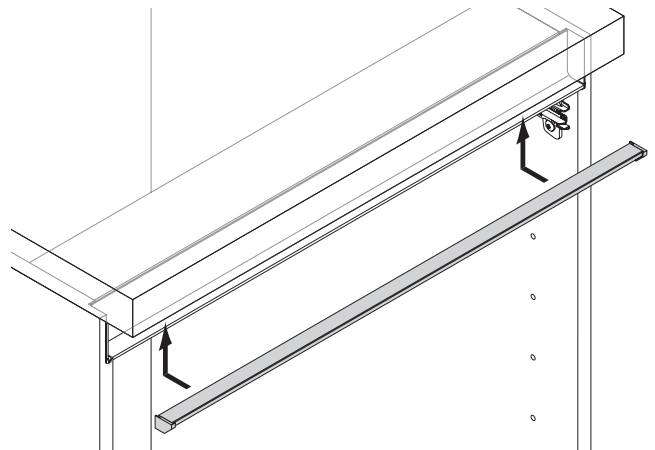

Nubio Emotion

ABMESSUNGEN / MONTAGE

Endkappe

Abzug seitlich:
3mm

Außenecke

Abzug je Seite:
5,5 mm

Innenecke

Abzug je Seite:
19 mm