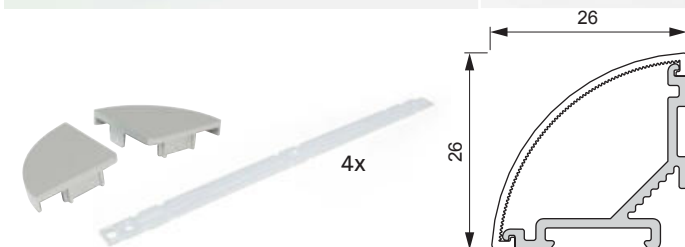

VERS.	LÄNGE (mm)	OBERFLÄCHE	REF.
Leuchtenprofil	2000	Aluminium	2000347
Endkappenset		Aluminium	2000348
Befestigungsset			2000349