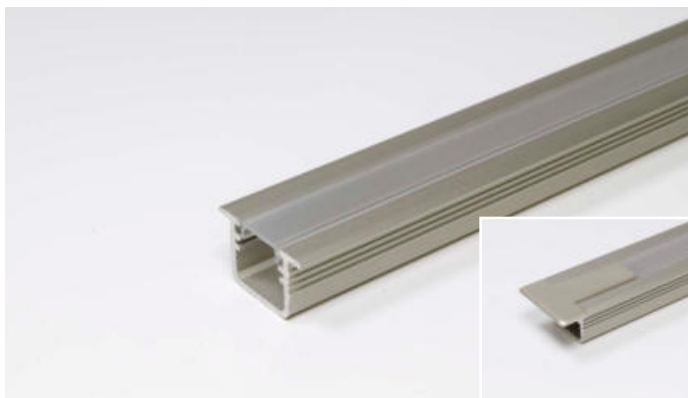

LED LEUCHTENPROFIL MANILA

12V **24V**

- Einbauprofil
- Aluminium EV1
- 20x15 mm

VERS.	LÄNGE (mm)	OBERFLÄCHE	REF.
Leuchtenprofil	2500	Aluminium	2000323
Abdeckprofil	2500	Opal	2000324
Endkappenset		Aluminium	2000325