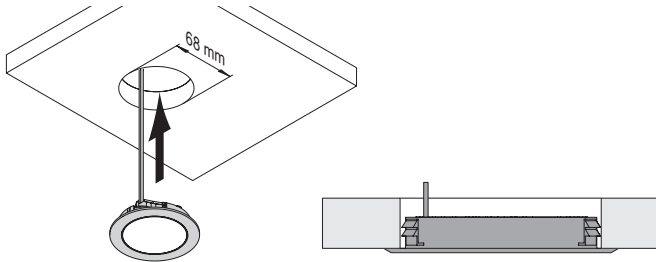

Moonlight RGB 68

RGB-Steuerung für Moonlight RGB

ABMESSUNGEN / MONTAGE

Einbaumontage

Aufbaumontage

Anschluss

ZUBEHÖR

Aufbauring Moonlight 68 Round
· Maße 77x12 mm