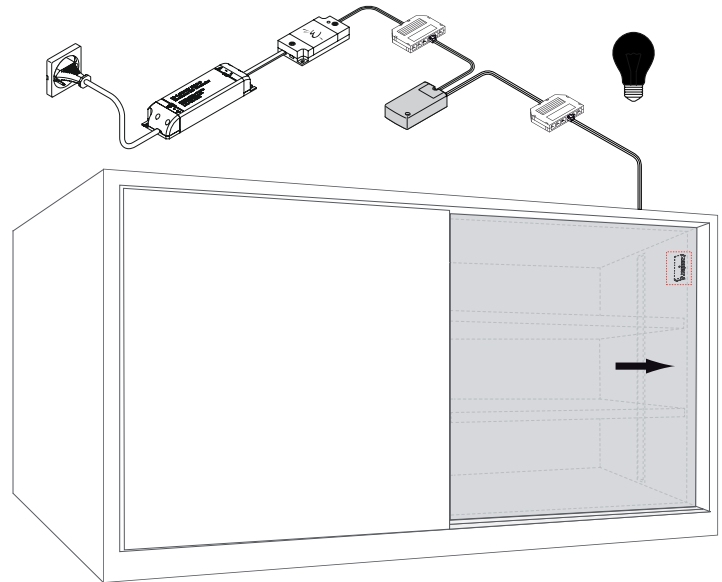

LED MAGNET-TÜRKONTAKTSCHALTER 12 V EMOTION

- Externer Funkschalter für Türen und Fronten
- zum Schalten von LED Emotion Leuchten
- Max. 20 Sender auf einen Empfänger anlernbar

Betriebsspannung: 12 V
Max. Schaltleistung: 36 W
Erfassungsdistanz: max.12 mm
Reichweite: max. 20 meter
Kabellänge primär: 200 mm
Kabellänge sekundär: 200 mm
Abmessungen: 84x35x19 mm
Werkstoff: Kunststoff
Oberfläche/Farbe: weiss

FUNKTION:

- An/Aus durch Annäherung der Magnete

VERS.	REF.
LED Magnet-Türkontaktschalter 12 V Emotion	2000450