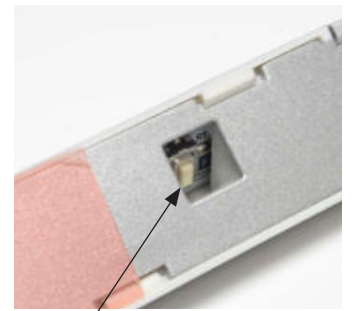

Schalter zum Umschalten zwischen den Funktionen:
a) Tür auf - Licht an oder
b) Ein-/Aus-Schalter