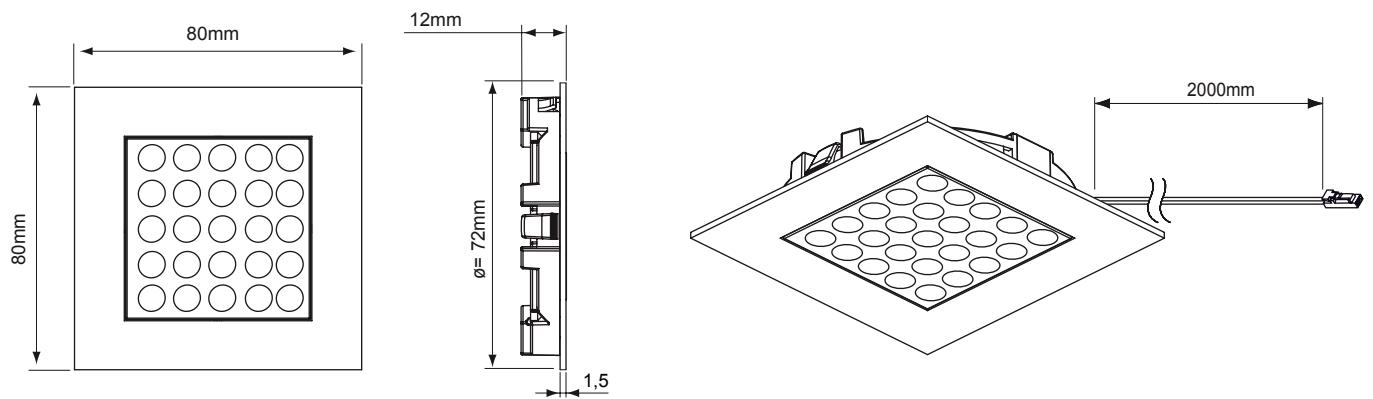

BELEUCHTUNGSDIAGRAMM

Matrix IN		3200 K
0 cm		
30 cm		3290 lx
50 cm		1147 lx
100 cm		300 lx

VERS.	LICHTFARBE	W	REF.
Einbauleuchte Matrix IN	warmweiß	2,0	2000042

Matrix IN

ABMESSUNGEN / MONTAGE

ZUBEHÖR

LED-Konverter