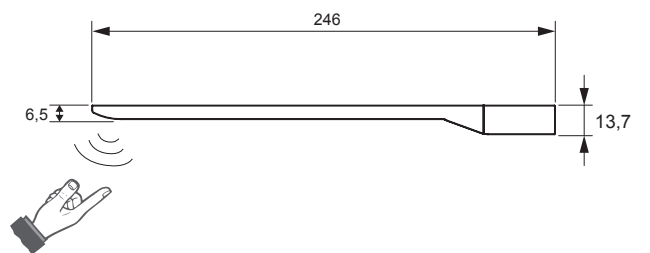

ABMESSUNGEN / MONTAGE