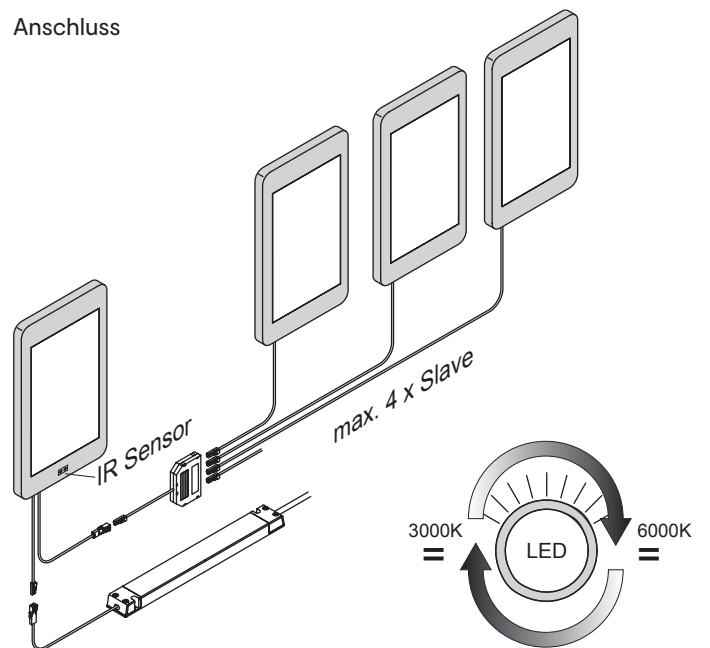

IILED Emotion Anbau
Edelstahl

IILED Emotion Anbau
Edelstahl, mit Sensor

IILED Emotion Anbau
weiß

ABMESSUNGEN / MONTAGE

Anbaumontage

Anschluss

ZUBEHÖR

LED-Konverter