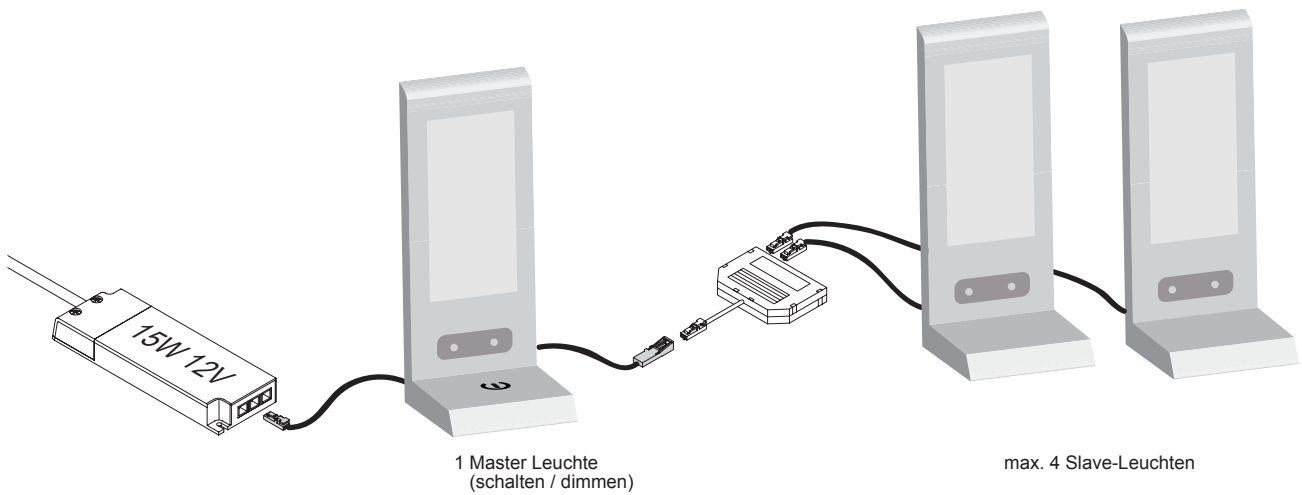

IILED Angle

IILED Angle mit Touch Sensordimmer

ABMESSUNGEN / MONTAGE

ZUBEHÖR

LED-Konverter

VERS.	REF
15 W	2000420
30 W	2000421

Matrix Emotion

- Hocheffiziente LED Anbauleuchte zum Anschrauben oder Kleben
- Innovative Linsentechnologie
- Inklusive zwei Abdeckrahmen (1x Edelstahl-, 1x Aluminium-Finish)