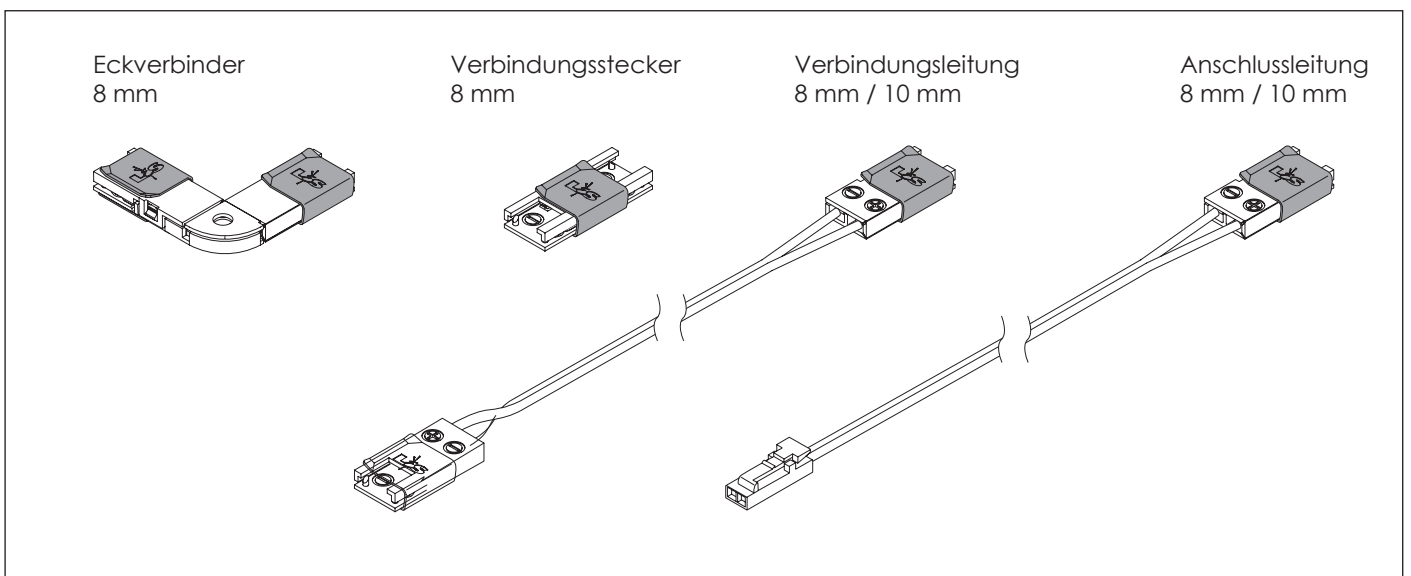

TUDO ZUBEHÖR