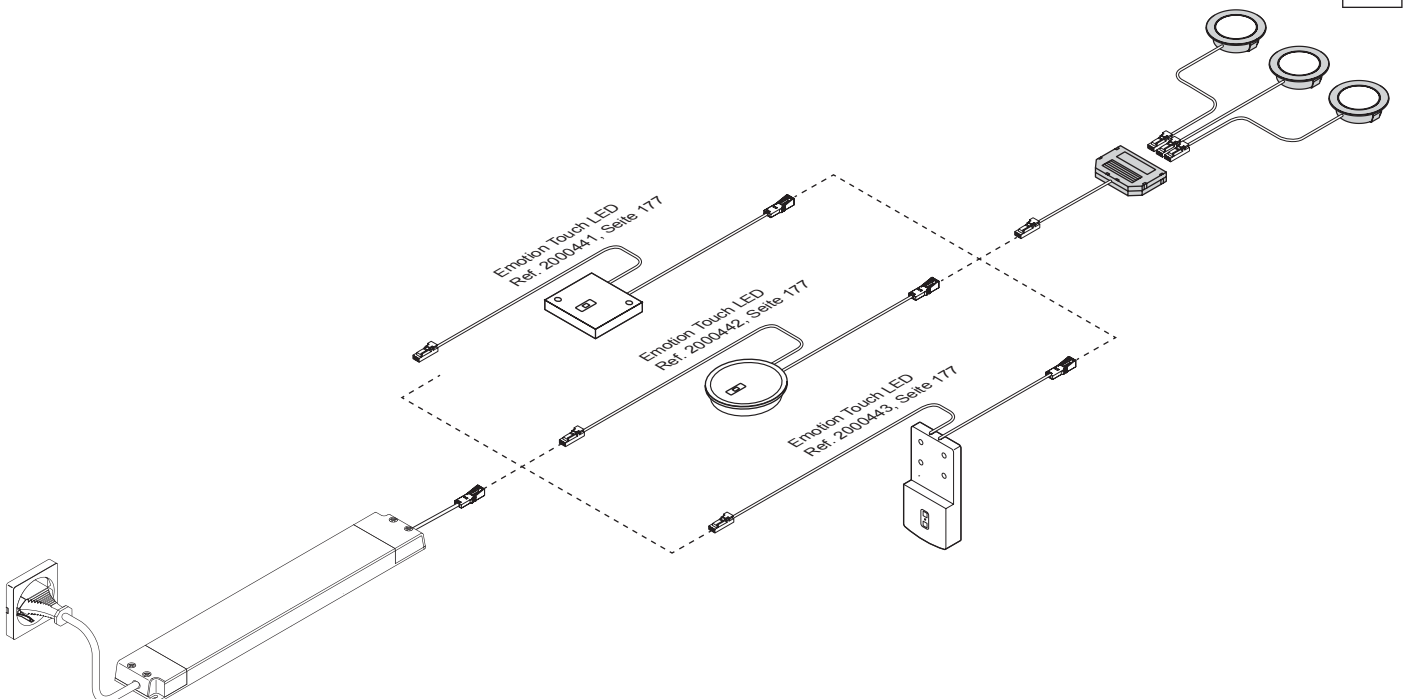

SCHALTEN / DIMMEN / LICHTFARBE

12V

24V