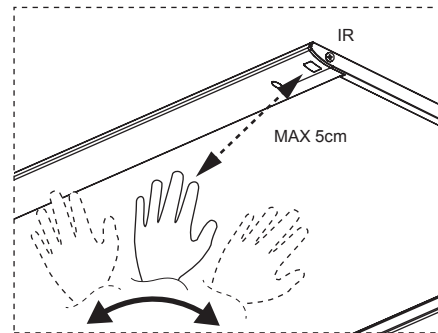

ABMESSUNGEN / MONTAGE