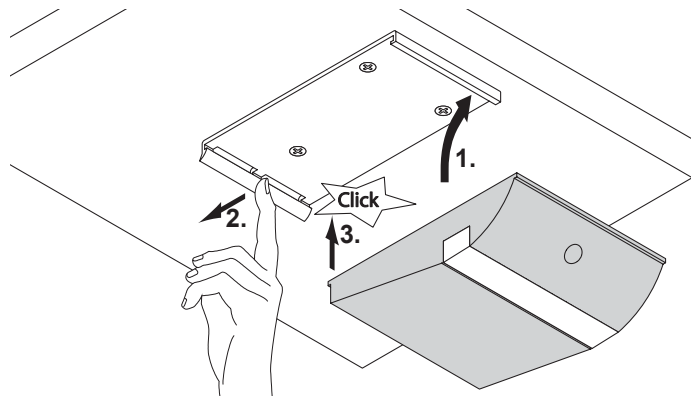

ABMESSUNGEN / MONTAGE