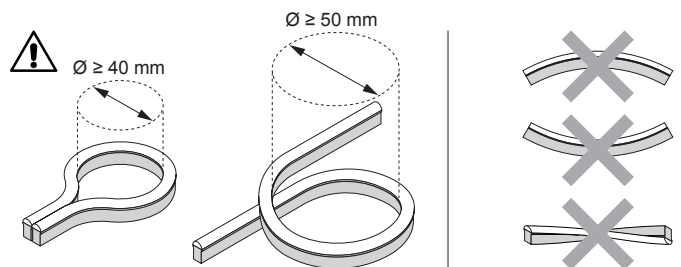

Octopus 6 mm