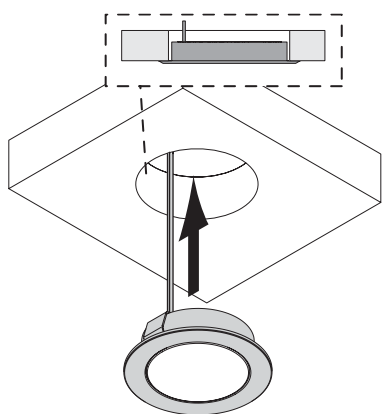

Chip 58

Chip 68

3er Set Chip 58

ABMESSUNGEN / MONTAGE

ZUBEHÖR

Aufbauiring für Chip 58 / 68

LED-Konverter

Emotion Funksteuerung