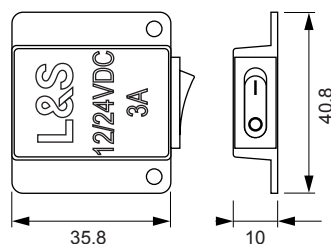

WIPPENSCHALTER 12V / 24 V, ANBAU

- Externer Aufbauswitcher zum Anschrauben
- Zum Schalten von LED Leuchten

Betriebsspannung:	12 V / 24 V*
Max. Schaltleistung:	36 W / 72 W
Kabellänge primär:	320 mm
Kabellänge sekundär:	320 mm
Abmessung:	35,8x40,8x10 mm
Werkstoff:	Kunststoff
Oberfläche/Farbe:	schwarz