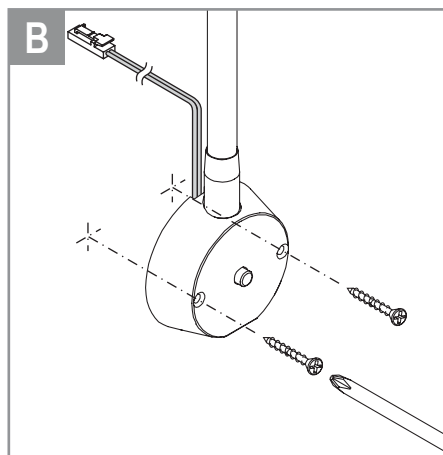

ABMESSUNGEN / MONTAGE