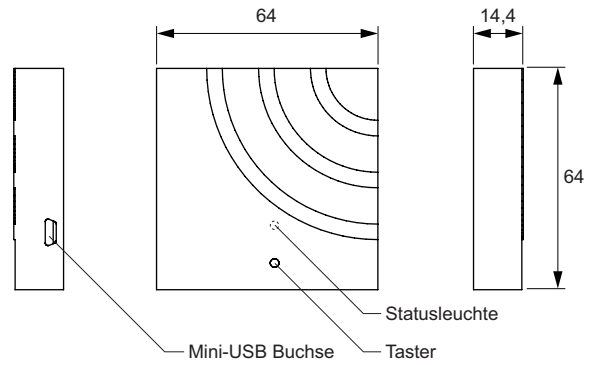

ABMESSUNGEN / MONTAGE