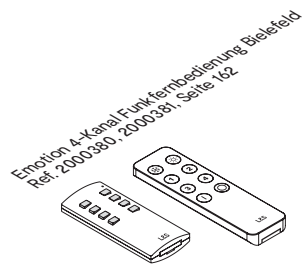

EMOTION 4-KANAL FUNKSTEUERUNG BIELEFELD 12 / 24 V

- 12V
- 24V

- SELV