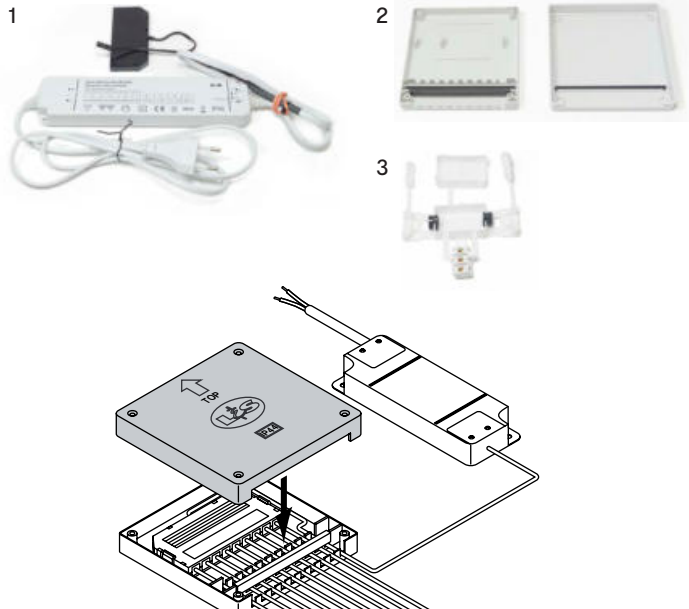

LED KONVERTER 230V / 12V, 30 W IP 44

- Inkl. 9-fach Verteiler
- IP 44 spritzwassergeschützt
- Kabellänge primär: 1000 mm
- Kabellänge sekundär: 500 + 140 mm (9-fach Verteiler)
- Abmessungen: 195x45x16 mm

	VERS.	REF.
1	LED Konverter 230 V / 12 V	2000427
2	Verteilergehäuse IP 44 für 9-fach Verteiler	2000428
3	Anschlussbox IP 44	2000429