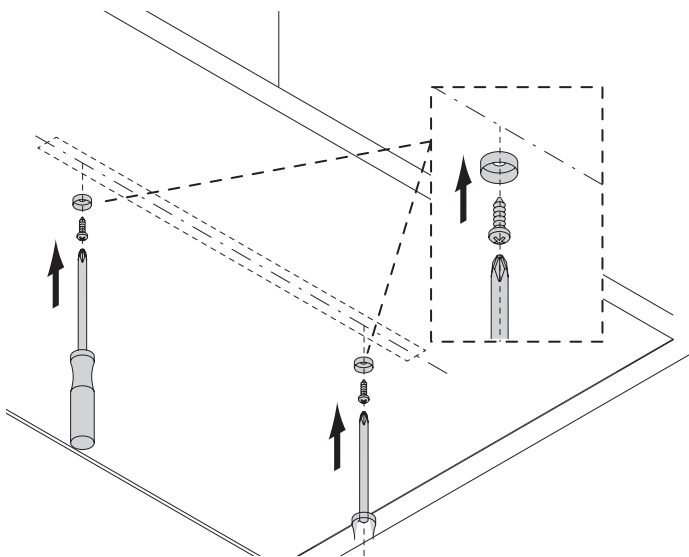

ABMESSUNGEN / MONTAGE