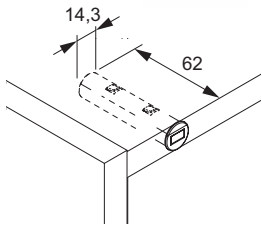

LED IR SENSOR / TÜRKONTAKTSCHALTER 12 / 24 V

- Berührungsloser IR-Sensor zum Einbohren oder Anbauen zum Schalten von LED Leuchten
- Zwei Betriebsmodi: Türkontakt oder Berührungsloser Sensorschalter
- Über den Schalter auf der Rückseite des Sensors einstellbar

Betriebsspannung: 12 V / 24 V
Max. Schaltleistung: 24 W / 48 W
Erfassungsdistanz: 5-70 mm nach vorne
Kabellänge primär: 2500 mm
Kabellänge sekundär: 2500 mm
Abmessungen einbohren: 63x14,4 mm
Werkstoff: Kunststoff
Oberfläche/Farbe: weiß

FUNKTION

Berührungsloser Sensorschalter

- An/Aus durch Annäherung

Türkontaktschalter

- Tür geschlossen = „Licht aus“ / Tür offen = „Licht an“

VERS.	W	REF
12 V	max. 24	2000451
24 V	max. 48	2000452

LED IR SENSOR/TÜRKONTAKTSCHALTER 12 V / 24 V

- Berührungsloser IR-Sensor zum Einbohren zum Schalten von LED Emotion Leuchten
- Zwei Betriebsmodi: Türkontakt oder Berührungsloser Sensorschalter
- Über den Schalter auf dem Gehäuse des Empfängers einstellbar

Betriebsspannung: 12 V / 24 V*
Max. Schaltleistung: 30 W / 60 W
Erfassungsdistanz: 0-50 mm nach vorne
Kabellänge primär: 200 mm
Kabellänge sekundär: 200 mm
Kabellänge Sensor: 1800 mm
Abmessung Gehäuse: 70x40x12 mm
Abmessungen einbohren: 11x20 mm
Werkstoff: Kunststoff
Oberfläche/Farbe: weiß

FUNKTION

Berührungsloser Sensorschalter

- An/Aus durch Annäherung

Türkontaktschalter

- Tür geschlossen = „Licht aus“ / Tür offen = „Licht an“

VERS.	REF
LED IR Sensor / Türkontaktschalter	2000453

* Mit Anschluss-Set Art. 2000438 auch für 24 V Konverter