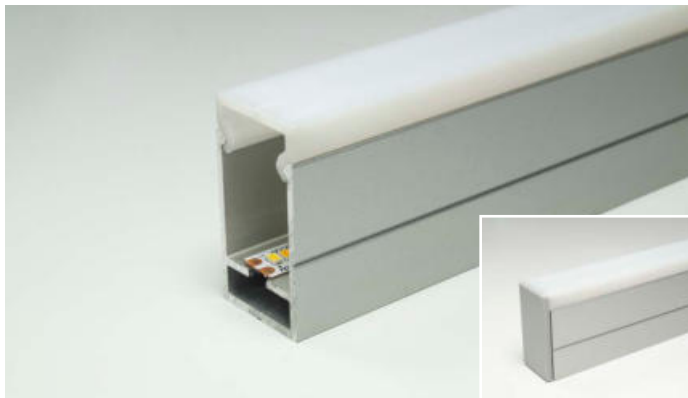

LED LEUCHTENPROFIL WTU

12V **24V**

- Aufbauprofil inkl. opaler Abdeckung
- Aluminium EV1
- 16x30 mm