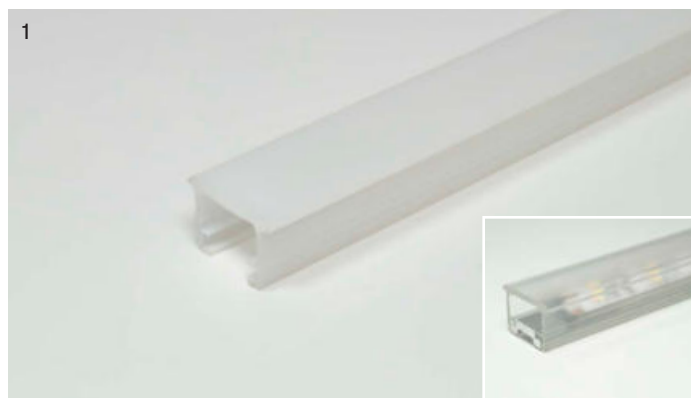

LED LEUCHTENPROFIL PRAG

12V **24V**

- Einbauprofil
- Aluminium EV1
- 24x19 mm

VERS.	LÄNGE (mm)	OBERFLÄCHE	REF.
Leuchtenprofil	3000	Aluminium	2000341
Abdeckprofil	3000	Gefrostet	2000478
Endkappenset		Aluminium	2000342

LED LEUCHTENPROFIL MANILA PLUS EINBAU

12V **24V**

- Einbauprofil
- 38x13 mm
- Aluminium mit Edelstahl-Optik
- Nutbreite: 30x13 mm

VERS.	LÄNGE (mm)	OBERFLÄCHE	REF.
Leuchtenprofil	2500	Aluminium	2000350
Abdeckprofil	2500	Opal	2000351
Endkappenset		Edelstahl	2000352
Einbaufedernset			2000353

LED NUTPROFIL

12V **24V**

- Einbauprofil
- Für 8 mm LED Tudo < 9,6 W mit Flexiadapter Art. 2000367
- Für 8 oder 10 mm LED Tudo > 9,6 W mit Einschubprofil Art. 2000361

VERS.	LÄNGE (mm)	OBERFLÄCHE	REF.	
1	LED-Profil	2000	Transparent	2000368
		2350	Opal	2000369
2	Einschubprofil	2500	Aluminium	2000361
3	Flexiadapter	2350	grau	2000367