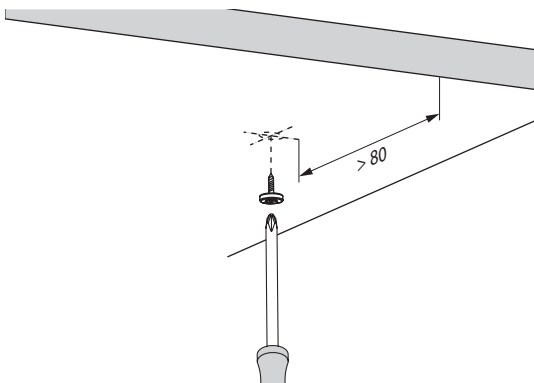

BELEUCHTUNGSDIAGRAMM

Smart	4000 K
0 cm	
30 cm	107 lx
50 cm	38 lx
100 cm	10 lx

VERS.	LICHTFARBE	W	REF.
Anbauleuchte Smart Akku	neutralweiß	0,85	2000078
Netzteil			2000079

Smart

ABMESSUNGEN / MONTAGE

ReLight