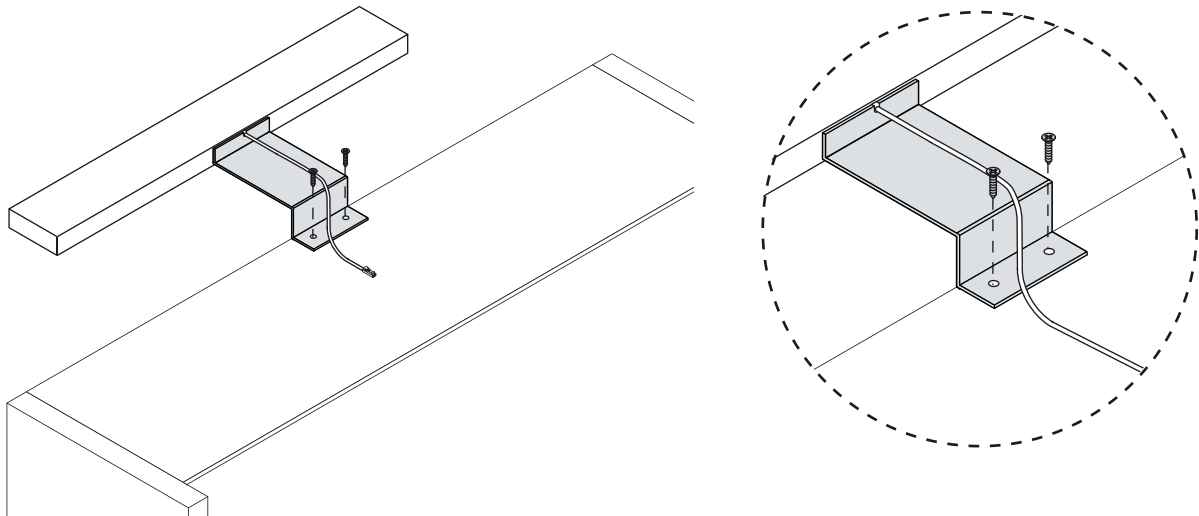

ABMESSUNGEN / MONTAGE