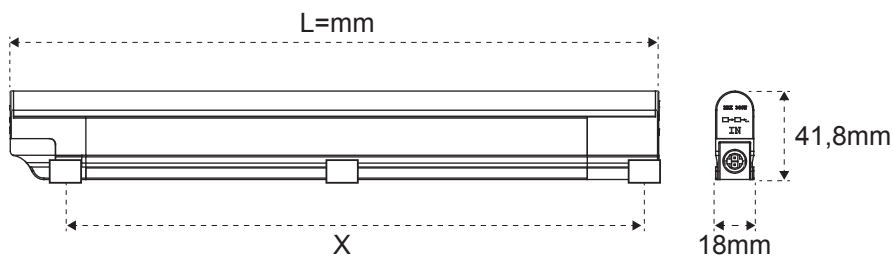

ABMESSUNGEN / MONTAGE

max. 300W

ZUBEHÖR