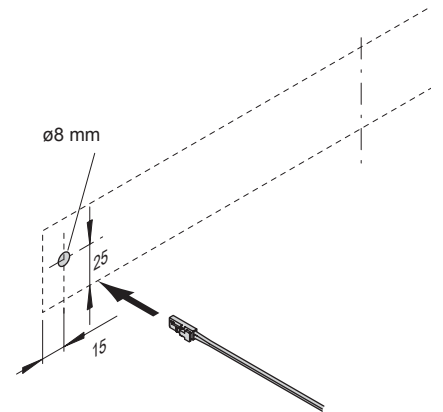

ABMESSUNGEN / MONTAGE