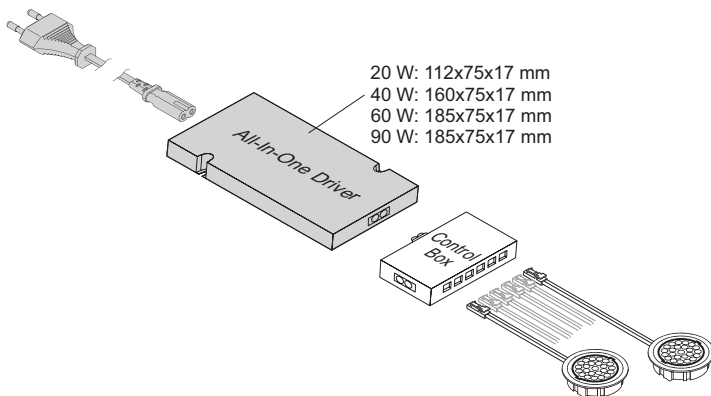

Eingangsspannung: 230 V
 Ausgangsspannung: 12 V / 24 V
 Leistung: 20 W / 40 W / 60 W / 90 W
 Werkstoff: Kunststoff
 Oberfläche / Farbe: schwarz
 Kabellänge primär: 1800 mm
 Anschluss sekundär: Control Box