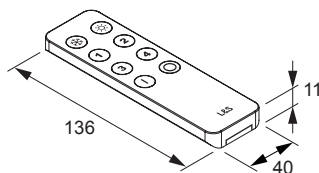

VERS.	FARBE	REF.
1	weiß	2000380
2	schwarz	2000381