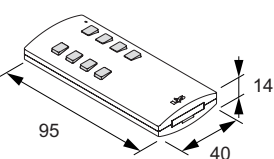

VERS.	FARBE	REF.
1	weiß	2000380
2	schwarz	2000381