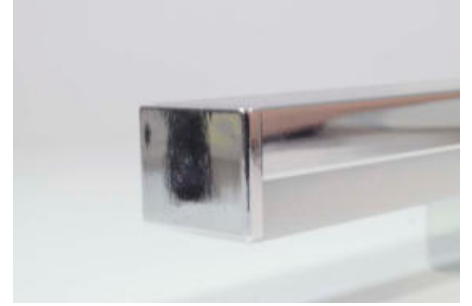

Lilium II Emotion