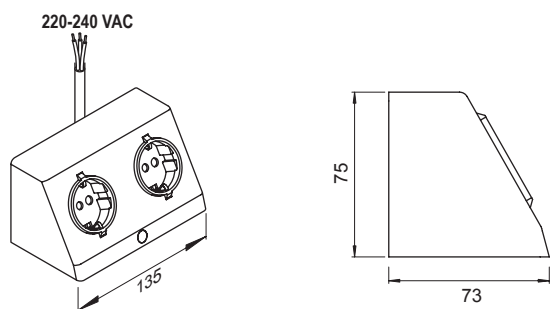

VERS.	REF.
Doppelsteckdose DE 230 V	2000466

**KABELKANAL 10x5 mm**

- Zum Aufklappen

Oberfläche: Kunststoff grau
Befestigung: doppelseitiges Klebeband

VERS.	LÄNGE (mm)	REF.
Kabelkanal	1200	2000468

**LOCHABDECKUNG FÜR KABELKANAL 10X5 mm**