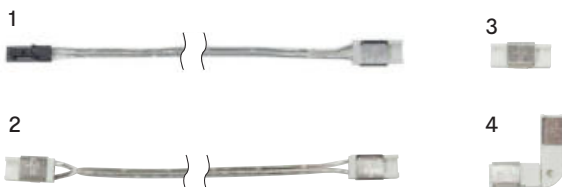

ZUBEHÖR

Anschluss-Verbinder 8 mm