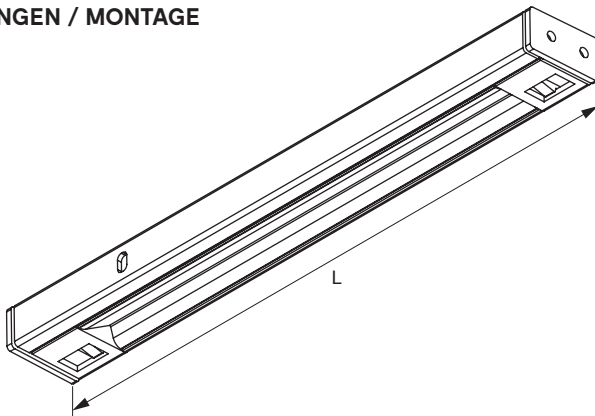

ABMESSUNGEN / MONTAGE