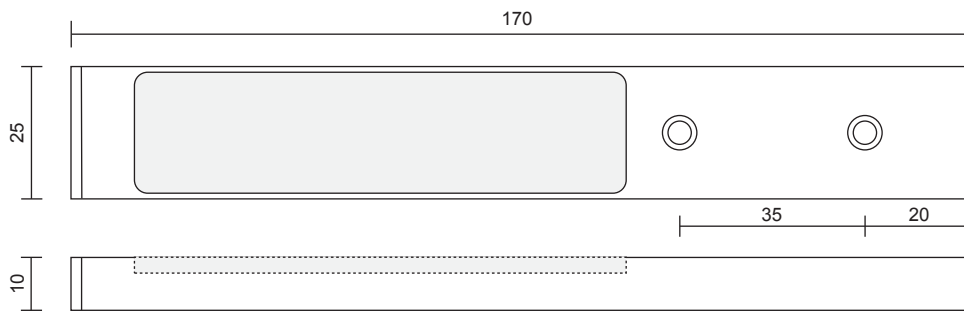

ABMESSUNGEN / MONTAGE