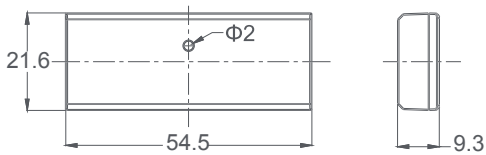

LED MAGNET-TÜRKONTAKTSCHALTER 12 V EMOTION

- Externer Funkschalter für Türen und Fronten
- zum Schalten von LED Emotion Leuchten
- Max. 20 Sender auf einen Empfänger anlernbar

Betriebsspannung: 12 V
Max. Schaltleistung: 36 W
Erfassungsdistanz: max.12 mm
Reichweite: max. 20 meter
Kabellänge primär: 200 mm
Kabellänge sekundär: 200 mm
Abmessungen: 84x35x19 mm
Werkstoff: Kunststoff
Oberfläche/Farbe: weiss

FUNKTION:

- An/Aus durch Annäherung der Magnete

VERS.	REF.
LED Magnet-Türkontaktschalter 12 V Emotion	2000450