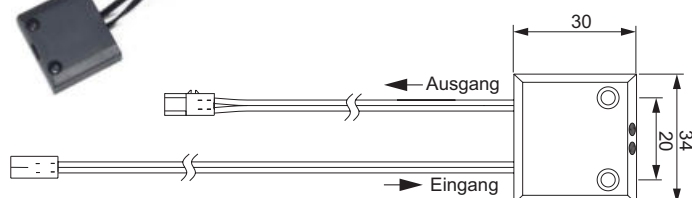

FUNKTION:

- An/Aus durch Annäherung

* Mit Anschluss-Set Art. 2000438 auch für 24 V Konverter

VERS.	REF.
LED IR Schalter 12 V / 24 V	2000448

LED TOUCH DIMMER 12 V / 24 V

- Externer Aufbauswitcher für LED Leuchten
- Zum Schalten und stufenlosen Dimmen

Betriebsspannung: 12 V / 24 V*
Max. Schaltleistung: 30 W / 60 W
Kabellänge primär: 2000 mm
Kabellänge sekundär: 1000 mm
Abmessungen: 25x30x6 mm
Werkstoff: Kunststoff
Oberfläche/Farbe: Schwarz