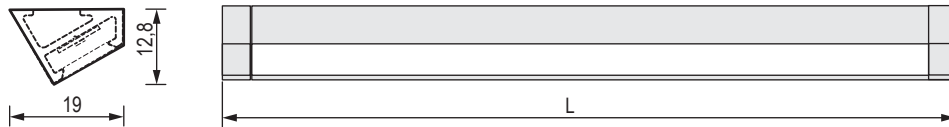

ABMESSUNGEN / MONTAGE