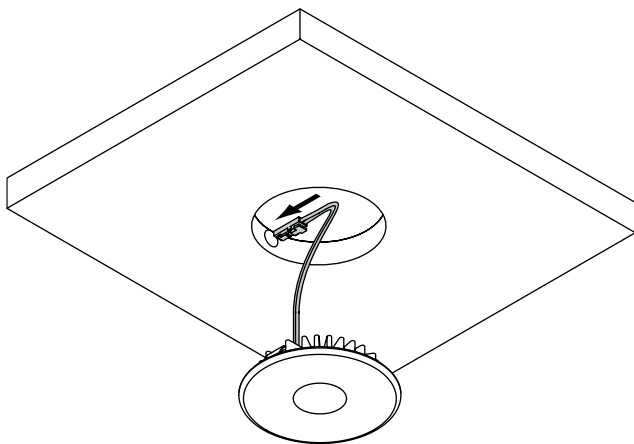

ABMESSUNGEN / MONTAGE