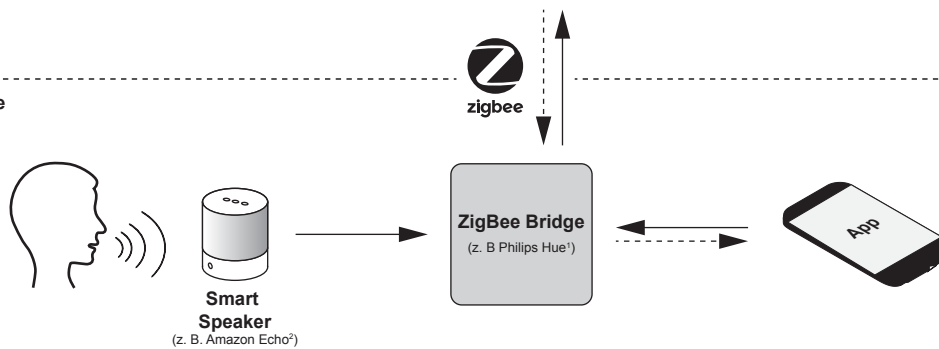

L&S System

Drittanbieter Systeme

STEUERUNGSSYSTEM FRANKFURT - VERWENDBARE KOMponentEN