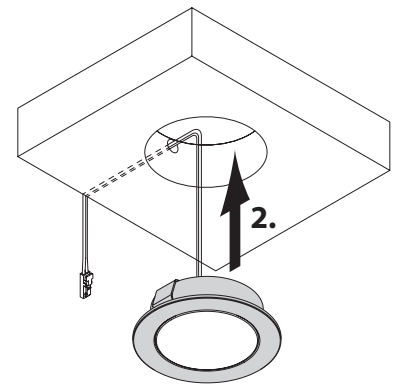

Chip L 58

Chip L 68

3er Set Chip L 58

ABMESSUNGEN / MONTAGE

ZUBEHÖR

Aufbauiring für Chip 58 / 68

LED-Konverter

Emotion Funksteuerung