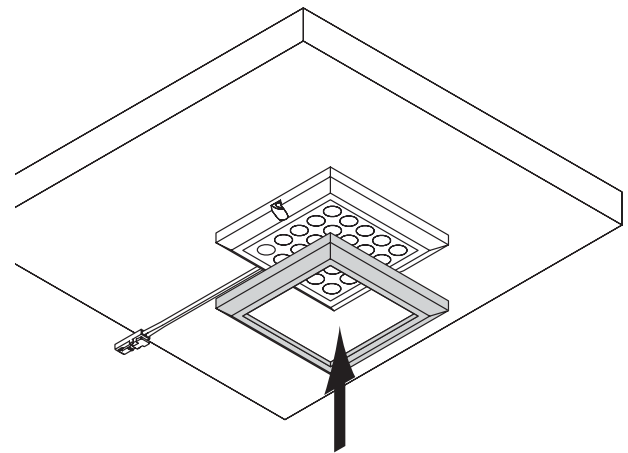

ABMESSUNGEN / MONTAGE

ZUBEHÖR

LED-Konverter

Emotion Funksteuerung

VERS.	REF.
12 V, 15 W	2000420
12 V, 30 W	2000421
24 V, 15 W	2000423
24 V, 30 W	2000424

Technische Daten ab Seite 152