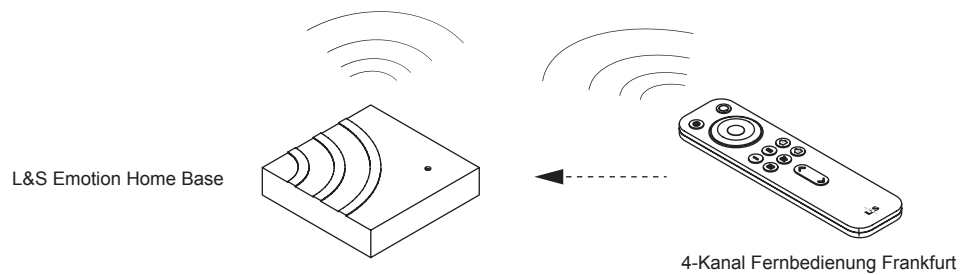

INSTALLATION