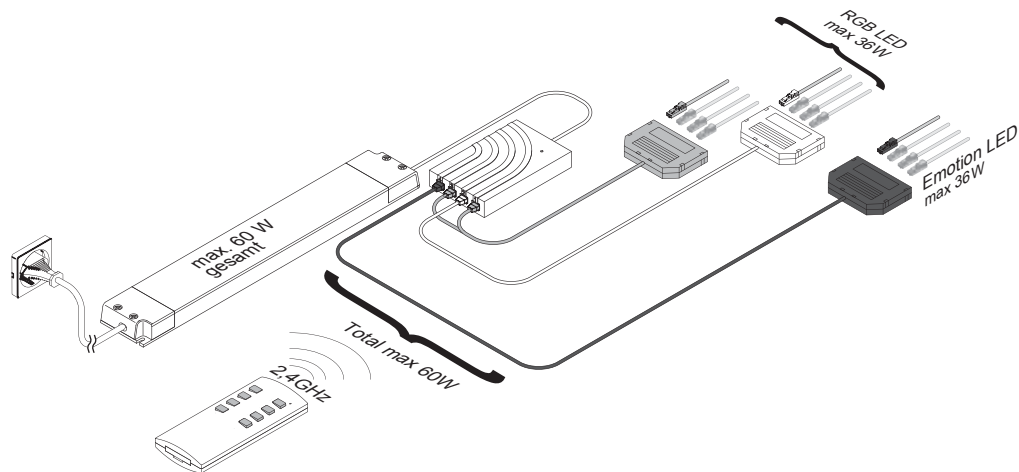

Moonlight RGB 68

RGB-Steuerung für Moonlight RGB

ABMESSUNGEN / MONTAGE

Einbaumontage

Aufbaumontage

Anschluss

ZUBEHÖR

Aufbauring Moonlight 68 Round
· Maße 77x12 mm