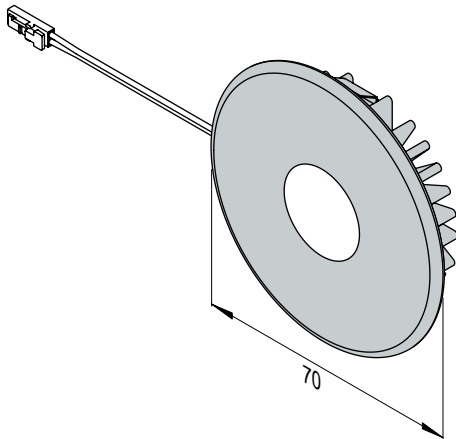

ABMESSUNGEN / MONTAGE