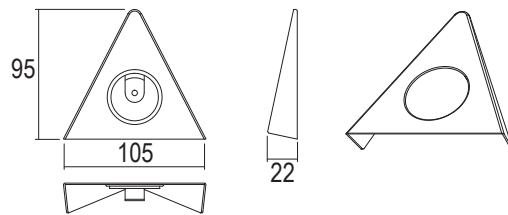

ABMESSUNGEN / MONTAGE

Blues

ZUBEHÖR

LED-Konverter

VERS.	REF.
15 W	2000420
30 W	2000421