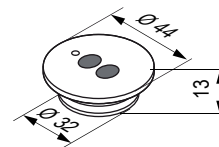

VERS.	REF.
HV-Funkschalterset	2000459
Einzelne Fernbedienung mit Einbauring	2000460
Aufbauung zu Fernbedienung	2000461

Fernbedienung