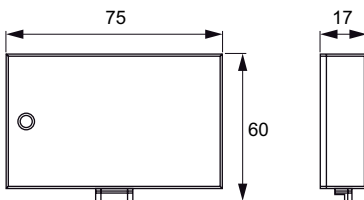

ALL-IN-ONE SINGLE COLOR CONTROL BOX 12 V / 24 V OHNE FUNK

- Anschluss an den Driver 20, 40, 60 und 90 Watt mit Steckverbindung
- Variante ohne Funk: Driver ist als Standard-Konverter nutzbar
- 6 Innenliegende Steckplätze, max. 3 A je Ausgang (12 V: 36 W / 24V: 72W)

VERS.	REF.
Control Box 12 V	2000473
Control Box 24 V	2000474