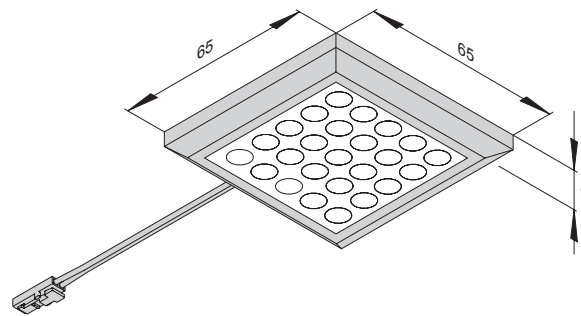

ABMESSUNGEN / MONTAGE

ZUBEHÖR

LED-Konverter

Emotion Funksteuerung

VERS.	REF.
12 V, 15 W	2000420
12 V, 30 W	2000421
24 V, 15 W	2000423
24 V, 30 W	2000424

Technische Daten ab Seite 152