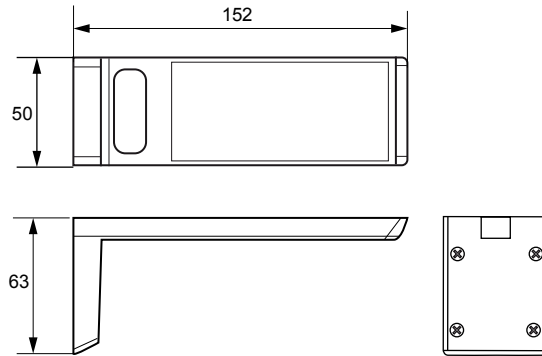

ABMESSUNGEN / MONTAGE