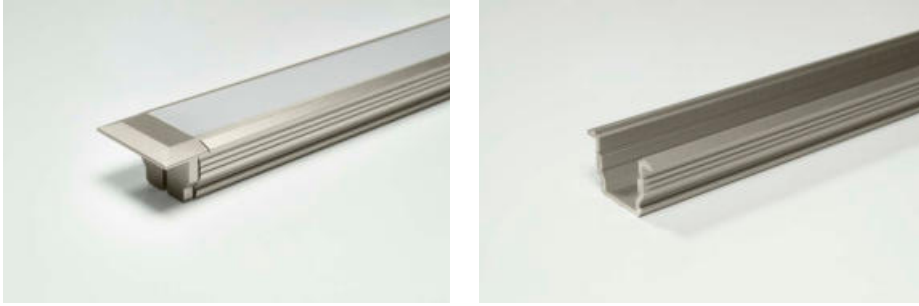

Manila IV

ABMESSUNGEN / MONTAGE

ZUBEHÖR

LED-Konverter

Emotion Funksteuerung

VERS.	REF.
15 W	2000420
30 W	2000421

Technische Daten ab Seite 152