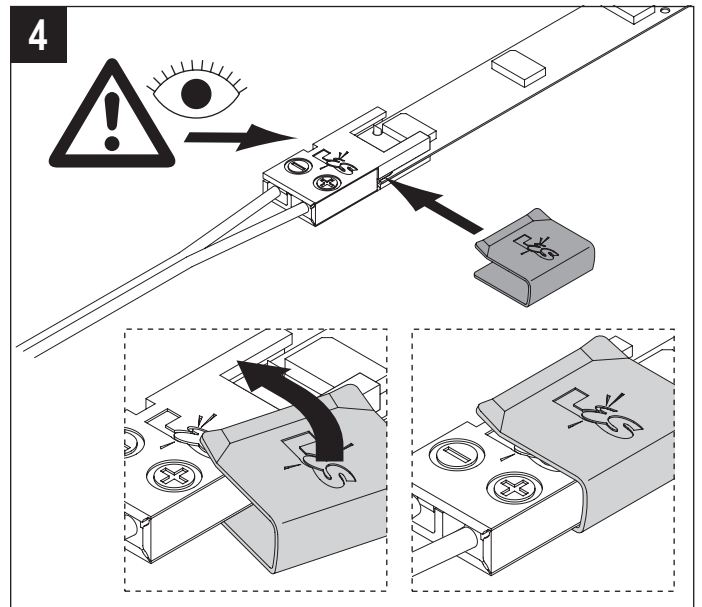

TUDO MONTAGE