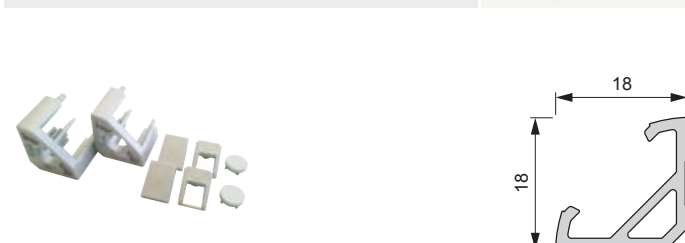

LED LEUCHTENPROFIL PORTO 5

12V **24V**

- Aufbauprofil
- Aluminium EV1
- 18x18 mm

VERS.	LÄNGE (mm)	OBERFLÄCHE	REF
Leuchtenprofil	3000	Aluminium	2000311
Abdeckprofil	3000	Opal	2000312
Endkappenset		Silber	2000316