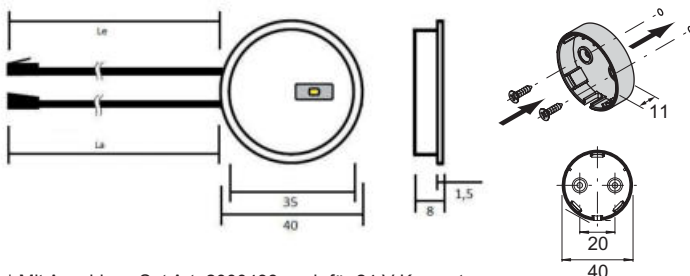

* Mit Anschluss-Set Art. 2000438 auch für 24 V Konverter

EMOTION TOUCH LED 12 V / 24 V, RUND

- Externer Ein-/Aufbauswitcher
- Schalten und Dimmen von LED Emotion Leuchten

Betriebsspannung: 12 V / 24 V*
Max. Schaltleistung: 30 W / 60 W
Kabellänge primär: 2000 mm (Le)
Kabellänge sekundär: 1000 mm (La)
Abmessung Einbau: 35x8 mm
Abmessung Aufbau: 40x13 mm
Werkstoff: Kunststoff
Oberfläche/Farbe: Silber

FUNKTION:

- An/Aus (kurze Betätigung)
- Dimmen 95% / 60% / 30% / aus (kurze Betätigung)
- Stufenlose Einstellung der Farbtemperatur (Lange Betätigung)
- Memory: Speichern der letzten Farbtemperatur

VERS.	REF.
Emotion Touch LED 12 V / 24 V rund	2000442