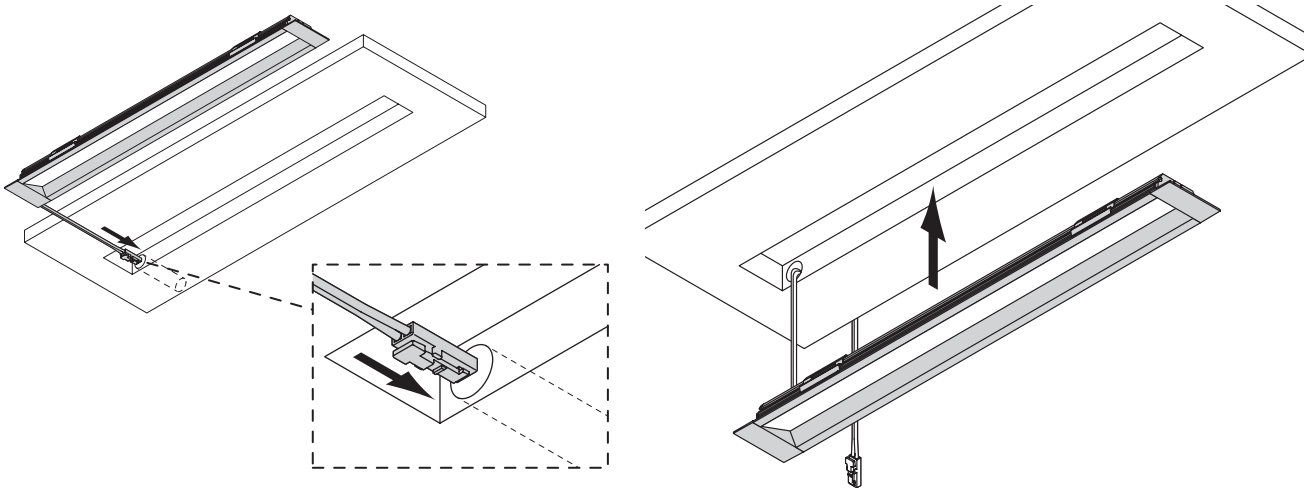

ABMESSUNGEN / MONTAGE