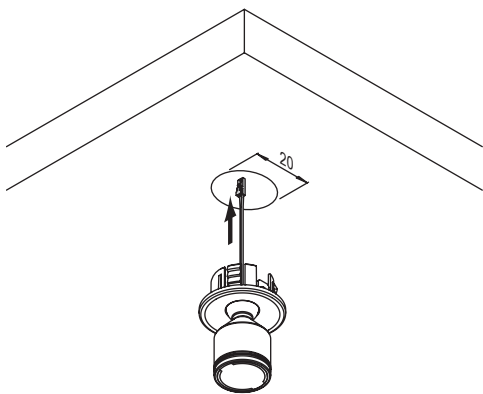

ABMESSUNGEN / MONTAGE