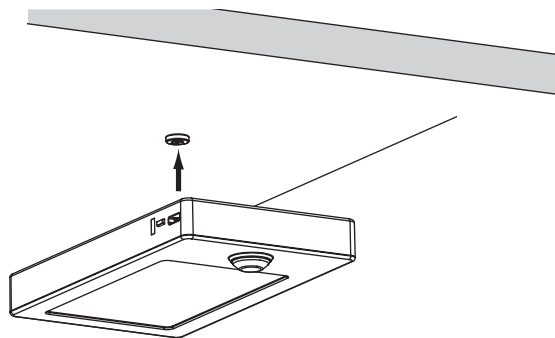

BELEUCHTUNGSDIAGRAMM

Smart	4000 K
0 cm	
30 cm	107 lx
50 cm	38 lx
100 cm	10 lx

VERS.	LICHTFARBE	W	REF.
Anbauleuchte Smart Akku	neutralweiß	0,85	2000078
Netzteil			2000079

Smart

ABMESSUNGEN / MONTAGE

ReLight