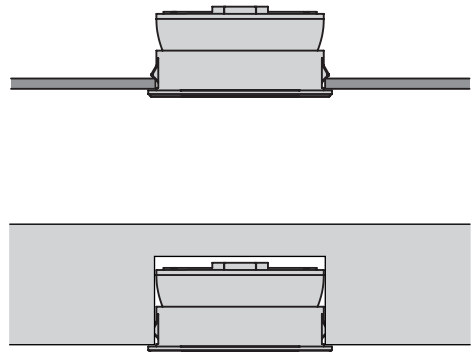

Super Spot S Emotion

ABMESSUNGEN / MONTAGE