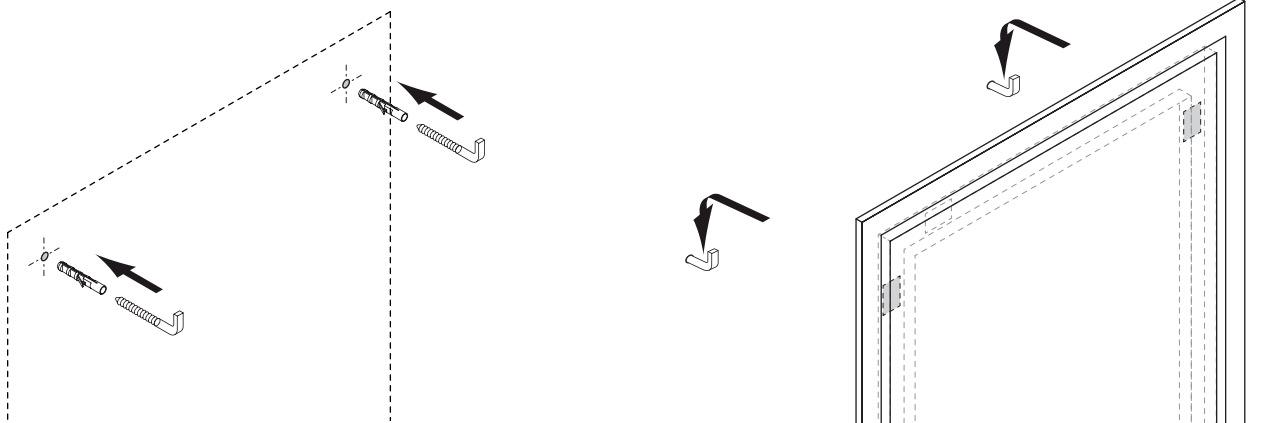

ABMESSUNGEN / MONTAGE