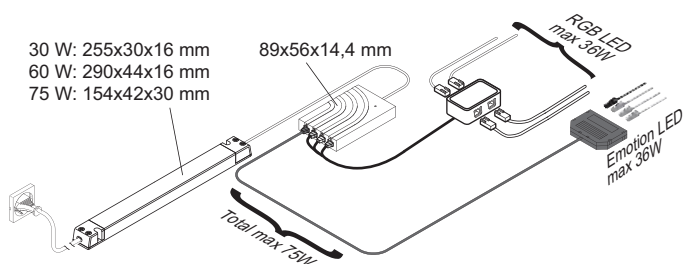

Eine zentral gelegene Steuerung als Master deklarieren. Diese übernimmt dann zusätzlich die information aller übrigen Steuereinheiten, falls diese den eigentlichen Befehl der Fernbedienung nicht erhalten haben.

Einstellung der optionalen Master-Steuerung:

1) Drücken Sie mit einem spitzen Gegenstand (z.B. Kugelschreiber) in den Markierungspunkt auf dem Gehäuseaufkleber der Erweiterungseinheit.
2) Drücken Sie den Adressierungstaster kurz. Durch ein langes Aufleuchten der integrierten LED bestätigt die Steuerung den Umschaltvorgang auf „Master“.
3) Um wieder auf Slave-Modus zurückzuschalten, wiederholen Sie Punkt 1-2. Die Steuerung quittiert den Umschaltvorgang mit einem kurzen Aufleuchten der LED.

Hinweis:

Nur ein Master im System möglich.

LED RGB FUNKSTEUERUNG 12 V / 24 V SERIE BIELEFELD

- Steuersystem für LED RGB-/Emotion-Leuchtensysteme
- Steuerung über Fernbedienung (s.u.)
- App-Steuerung mit Gateway (Art. 2000382, Seite 163), bei 4 Steuerungen auf bis zu 4 Kanäle erweiterbar
- Steuerungsset ist mit weiteren Sets beliebig drahtlos erweiterbar
- Anschlussfertig inkl. LED-Konverter mit 16 mm Bauhöhe, Fernbedienung separat erhältlich
- Zusätzlicher Kanal für LED Emotion weiß oder gewöhnliche LED Leuchten

Eingangsspannung	230 V
Ausgangsspannung:	12 V / 24 V
Leistung:	30 W / 60 W / 75 W (nur 24V)
Werkstoff:	Kunststoff
Oberfläche / Farbe	grau (EVG) / weiß (Steuerung)
Kabellänge primär:	2000
Kabellänge sekundär:	200 mm (Steuerung) 200 (6-fach Verteiler) / 400 (RGB 4-fach Verteiler)

FUNKTION RGB*:

- An / aus
- Manuelle Farbwahl
- Automatischer Farbdurchlauf mit Farbübergang
- Dimmen in 5 Stufen
- Einstellung der Geschwindigkeit des Farbwechsels
- Memory Funktion: Speichern der letzten Farbeinstellung

FUNKTION EMOTION*

- An / aus
- Dimmen
- Stufenloser Farbtemperaturwechsel

* Bedienung über Fernbedienung (s.u.)

VERS.	W	REF.
RGB Funksteuerung Bielefeld 12 V	30	2000301
	60*	2000302
RGB Funksteuerung Bielefeld 24 V	30	2000303
	60	2000304
	75**	2000485

* max. 36 W je Ausgang ** max. 72 W je Ausgang

RGB FUNKFERNBEDIENUNG BIELEFELD 8 TASTEN

- RGB und Emotion Steuerung in einer Fernbedienung
- Stufenlose Einstellung der Farbtemperatur und Lichtfarbe (RGB)
- Auch für die Steuerung von Standard-LEDs (weiß) geeignet
- Drahtlos erweiterbar mit zusätzlichen RGB-Emotion Steuerungen