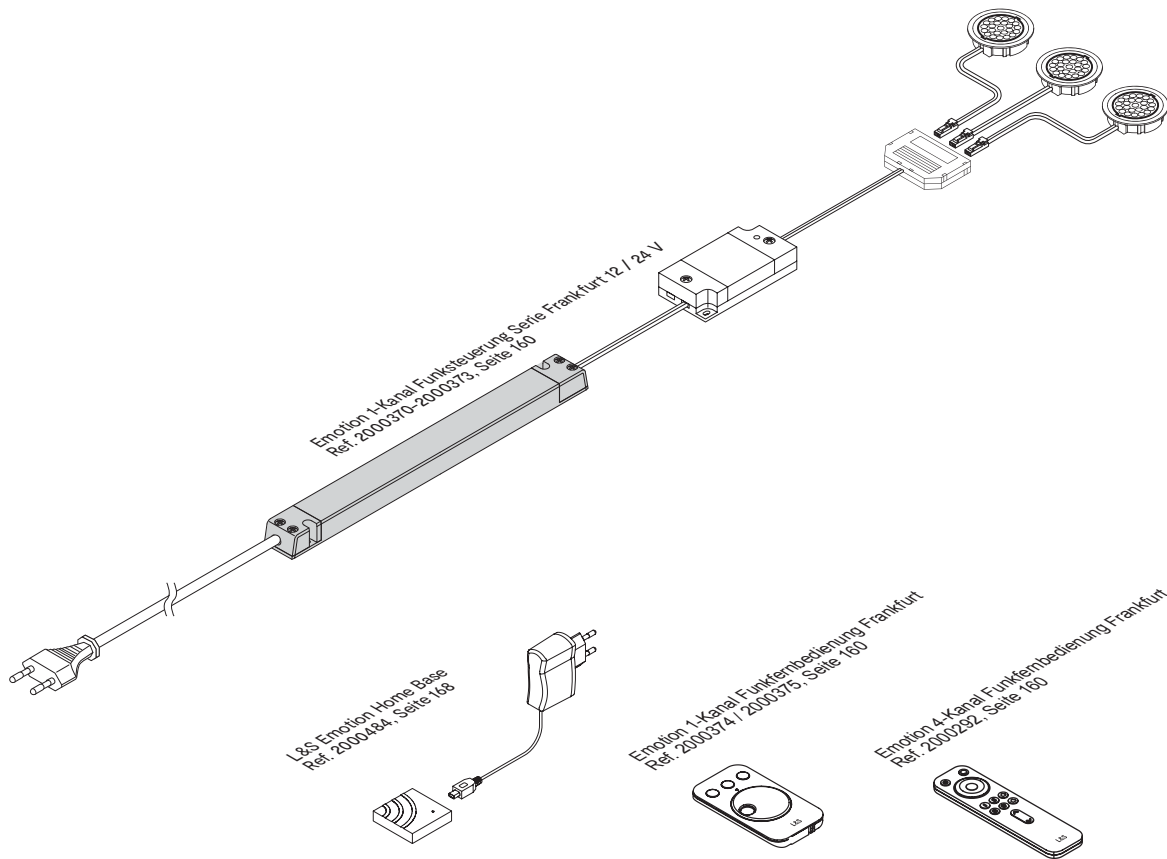

EMOTION FUNKSTEUERUNG SERIE FRANKFURT 12 V / 24 V