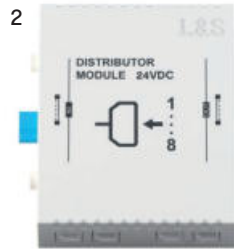

**MEC DRIVER
MODUL VERTEILER**

- 8 LED Ausgänge
- max. 6 A gesamt (3A pro Ausgang)

VERS.	LED	REF.
1 Modul Verteiler 12 V	einfarbig	2000620
	Emotion	2000622
2 Modul Verteiler 24 V	einfarbig	2000621
	Emotion	2000623