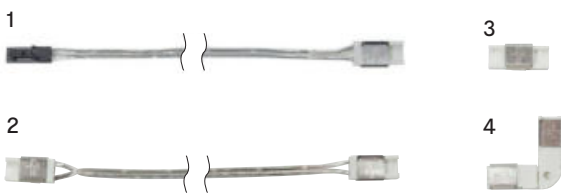

ZUBEHÖR

Anschluss-Verbinder 8 mm