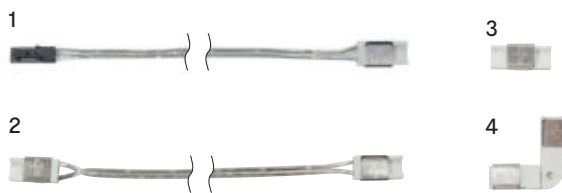

ZUBEHÖR

Anschluss-Verbinder 8 mm