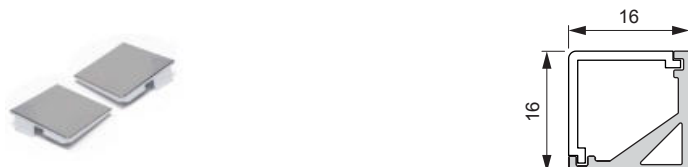

12V **24V**

- Aufbauprofil inkl. opaler Abdeckung
- Aluminium EV1
- 16x16 mm

VERS.	LÄNGE (mm)	OBERFLÄCHE	REF.
Leuchtenprofil	2500	Aluminium	2000343
Endkappenset		Chrom	2000344

**LED LEUCHTENPROFIL QUATTRO**