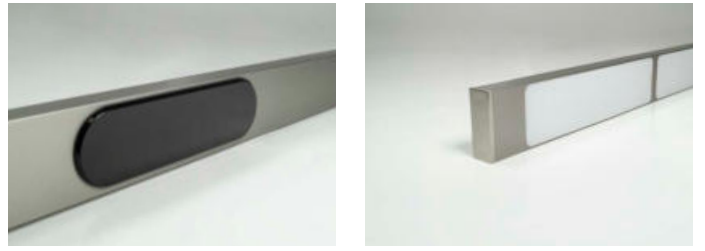

Ibiza Emotion