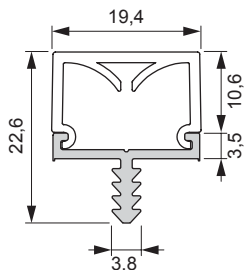

VERS.	LÄNGE (mm)	OBERFLÄCHE	REF.
Aufbauprofil	3000	Aluminium	2000475