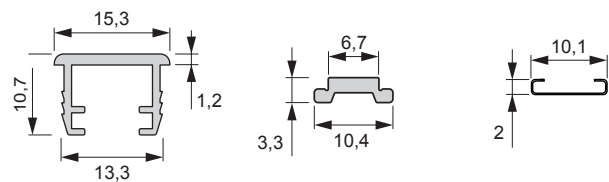

LED NUTPROFIL

12V **24V**

- Einbauprofil
- Für 8 mm LED Tudo < 9,6 W mit Flexiadapter Art. 2000367
- Für 8 oder 10 mm LED Tudo > 9,6 W mit Einschubprofil Art. 2000361

VERS.	LÄNGE (mm)	OBERFLÄCHE	REF.	
1	LED-Profil	2000	Transparent	2000368
		2350	Opal	2000369
2	Einschubprofil	2500	Aluminium	2000361
3	Flexiadapter	2350	grau	2000367