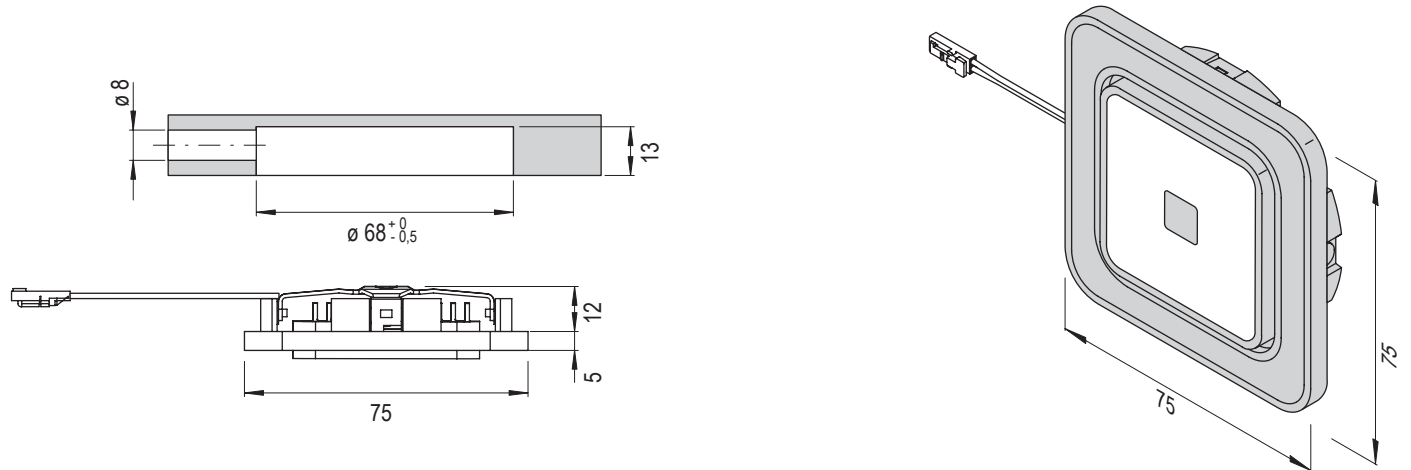

ABMESSUNGEN / MONTAGE