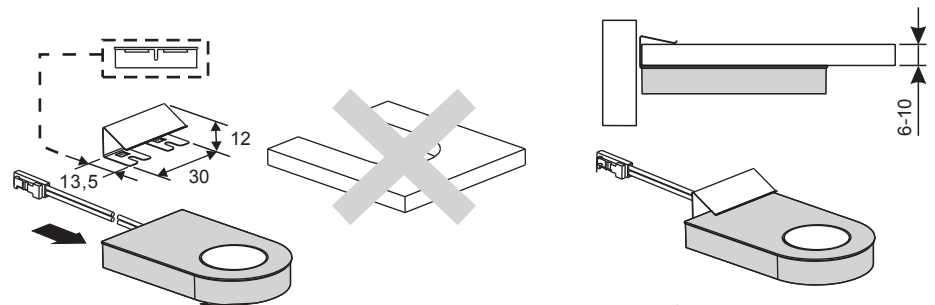

Glaspoint Emotion

Woodpoint Emotion

ABMESSUNGEN / MONTAGE

Montage A

Montage B (Glaspoint)

ZUBEHÖR

LED-Konverter

Emotion Funksteuerung