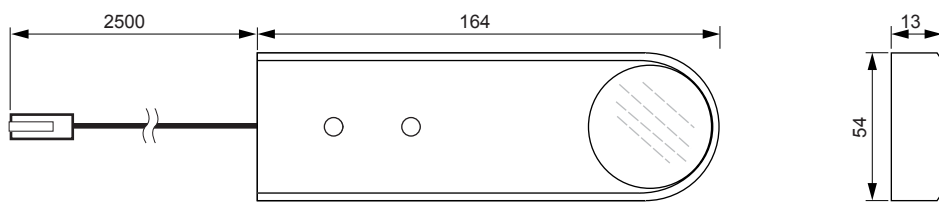

Sirio Long Emotion

ABMESSUNGEN / MONTAGE

ZUBEHÖR

LED-Konverter

Emotion Funksteuerung

VERS.	REF.
15 W	2000420
30 W	2000421

Technische Daten ab Seite 152