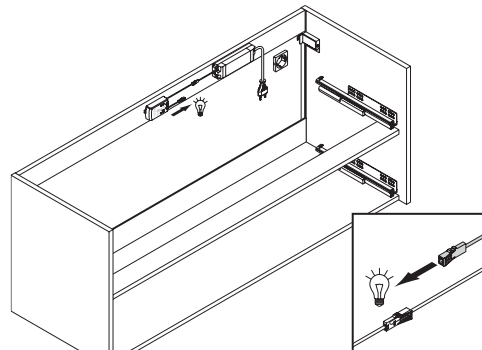

FUNKTION:

- An/Aus (durch Annäherung)

VERS.	REF.
LED Microwave Sensor 12V / 24 V	2000444

* Mit Anschluss-Set Art. 2000438 auch für 24 V Konverter