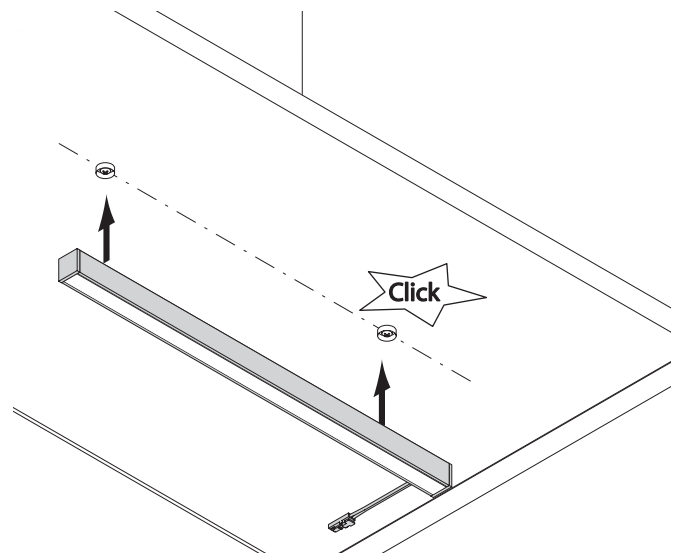

ABMESSUNGEN / MONTAGE