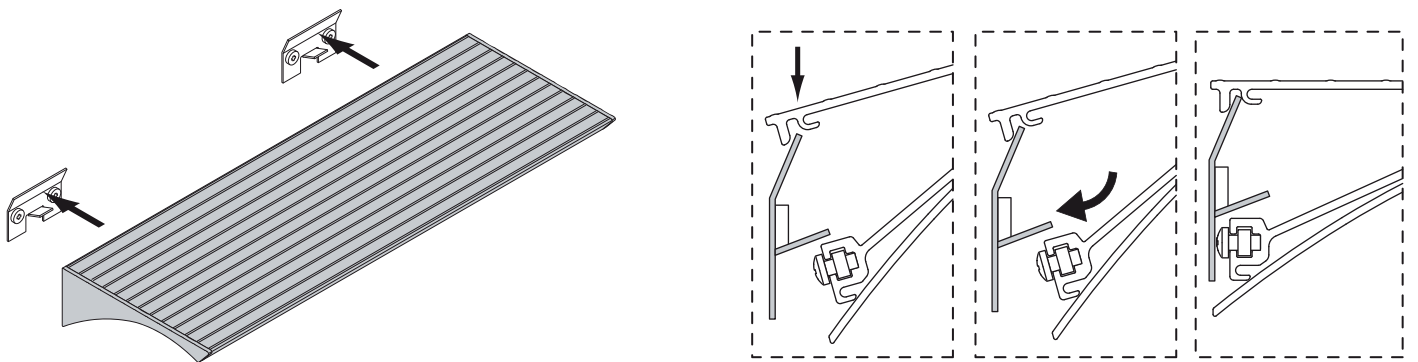

Vela Emotion

ABMESSUNGEN / MONTAGE

ZUBEHÖR

LED-Konverter

Emotion Funksteuerung

VERS.	REF.
15 W	2000420
30 W	2000421

Technische Daten ab Seite 152