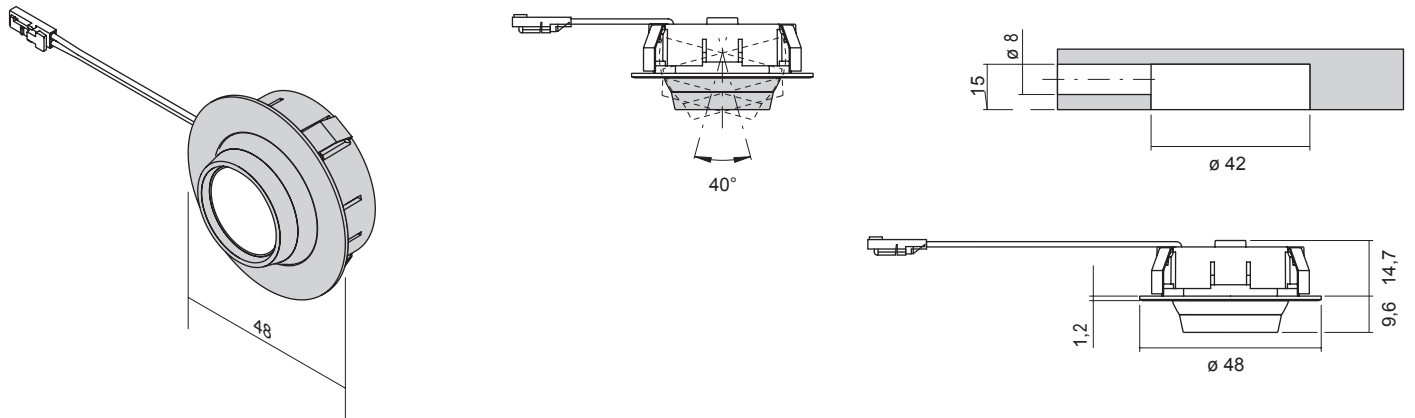

ABMESSUNGEN / MONTAGE