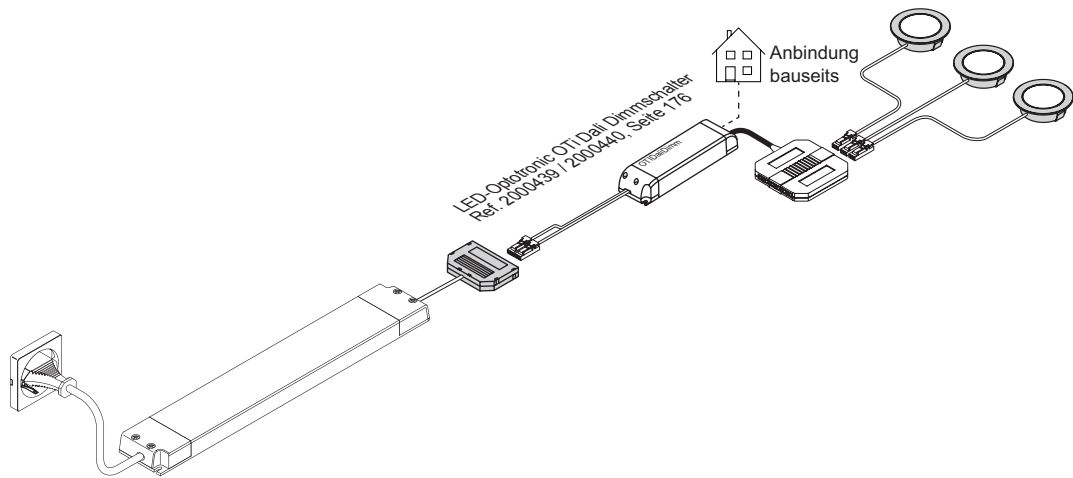

SCHALTEN / DIMMEN SYSTEM DALI

12V

24V