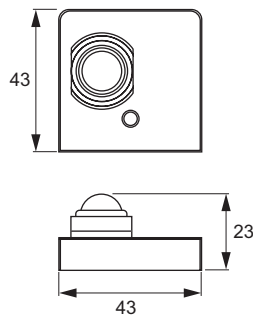

AIO SINGLE COLOR IR SENSOR ON/OFF, DIMMER

- Kabelloser IR Sensor
- Batteriebetrieb CR2450
- Wahlweise als Aufbau oder Einbauversion
- Max. Reichweite ca. 6 m
- Farbe schwarz
- 49x46x12,5 mm inkl. Montageschale, Einbaumaß 47,4x45x11,5 mm

Funktion:
Licht ein/aus durch Annäherung
Dimmen durch Berührung

VERS.	V	REF.
IR Sensor On Off, Dimmer	12 / 24	2000414

AIO SINGLE COLOR IR SENSOR TÜRKONTAKT

- Kabelloser IR Sensor
- Batteriebetrieb CR2450
- Wahlweise als Aufbau oder Einbauversion
- Max. Reichweite 0- 50 mm
- Farbe schwarz
- 49x46x12,5 mm inkl. Montageschale, Einbaumaß 47,4x45x11,5 mm

Funktion:
Licht ein/aus durch Kontakt

VERS.	V	REF.
IR Sensor Türkontakt	12 / 24	2000415

AIO SINGLE COLOR BEWEGUNGSMELDER

- Kabelloser Bewegungsmelder
- Batteriebetrieb CR2450
- Wahlweise als Aufbau oder Einbauversion
- Erfassungsbereich ca. 80°
- Erfassungsdistanz: max. 3000 mm
- Farbe schwarz
- 49x46x14,5 mm inkl. Montageschale, Einbaumaß 47,4x45x11,5 mm

Funktion:
Licht ein/aus durch Annäherung/Bewegung

VERS.	V	REF.
Bewegungsmelder	12 / 24	2000418

Aufbaumontage

Einfräsmontage