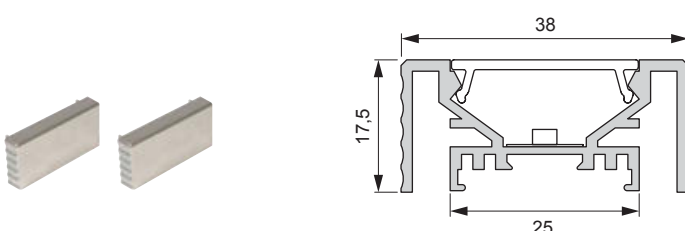

VERS.	LÄNGE (mm)	OBERFLÄCHE	REF.
Leuchtenprofil	2500	Aluminium	2000354
Abdeckprofil	2500	Opal	2000351
Endkappenset		Edelstahl	2000355
Befestigungsset			2000356