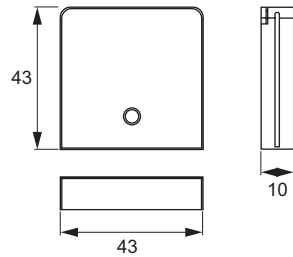

AIO SINGLE COLOR IR SENSOR ON/OFF, DIMMER

- Kabelloser IR Sensor
- Batteriebetrieb CR2450
- Wahlweise als Aufbau oder Einbauversion
- Max. Reichweite ca. 6 m
- Farbe schwarz
- 49x46x12,5 mm inkl. Montageschale, Einbaumaß 47,4x45x11,5 mm

Funktion:
Licht ein/aus durch Annäherung
Dimmen durch Berührung

VERS.	V	REF.
IR Sensor On Off, Dimmer	12 / 24	2000414