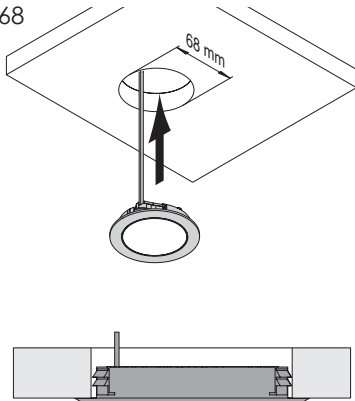

Moonlight Emotion 58 round
Edelstahl schwarz

Moonlight Emotion 58 square

Moonlight Emotion 68
Edelstahl schwarz

ABMESSUNGEN / MONTAGE

Einbaumontage
Moonlight 58 / 68

Aufbaumontage
Moonlight 68

ZUBEHÖR

Aufbauring Moonlight 68 Round
· Maße 77x12 mm