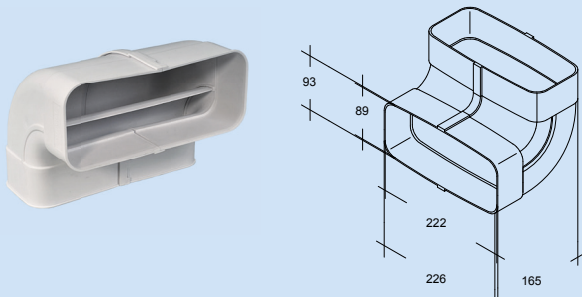

optimAIRo-Abluftmodule

■ optimAIRo-Bogen senkrecht 90°

Artikelnummer		VK zzgl. MwSt.
N20060	optimAIRo-Bogen senkrecht 90°	26,90 €