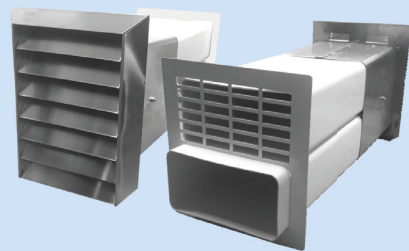

■ Ab- und Zuluft-Mauerkasten

- Rechteckanschluss Rohrstützen
- mit Edeltstahlgitter 230 x 250mm
- von 220 mm bis 500 mm Mauerstärke
- Mauerdurchbruch 190 x 200mm
- Rückstauklappe für Abluft $\varnothing$ 150 mm

Artikelnummer		VK zzgl. MwSt.
12.370ED	$\varnothing$ 150 mm	283,30 €