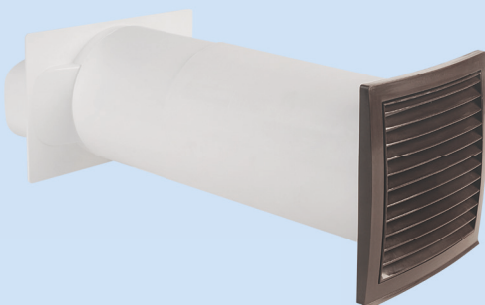

■ optimAIRo-Teleskop-Mauerkasten

Artikelnummer

N37132

Teleskop-Mauerk. Rundanschl. flach auf optimAIRo

VK zzgl. MwSt.

63,80 €