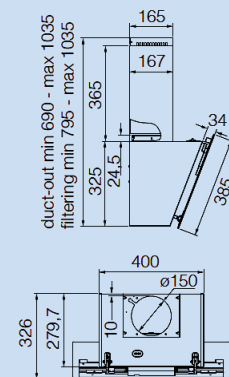

■ SHY-S

Design	Schwarzes Glas, Weißes Glas
Schaltung	Touch Control
Stufen	3 + 1x Intensiv
Abluftleistung	650 m³/h
Abluftstutzen	ø 150 mm
Beleuchtung	2 x 1,5 W LED (3500 K)
Geräuschstärke	52–65 db(A) freiblasend
Anschlusswert	230 V / 50 Hz
Kamin	höhenverstellbar, in Haubenfarbe
Metallfettfilter	inklusive
Fettauffangschale	nein
Kabellänge	1500 mm inkl. montiertem Stecker
Nachlaufautomatik	ja