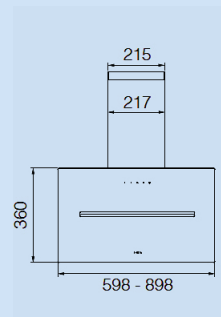

■ SHY-S

Design	Schwarzes Glas, Weißes Glas
Schaltung	Touch Control
Stufen	3 + 1x Intensiv
Abluftleistung	650 m³/h
Abluftstutzen	ø 150 mm
Beleuchtung	2 x 1,5 W LED (3500 K)
Geräuschstärke	52–65 db(A) freiblasend
Anschlusswert	230 V / 50 Hz
Kamin	höhenverstellbar, in Haubenfarbe
Metallfettfilter	inklusive
Fettauffangschale	nein
Kabellänge	1500 mm inkl. montiertem Stecker
Nachlaufautomatik	ja