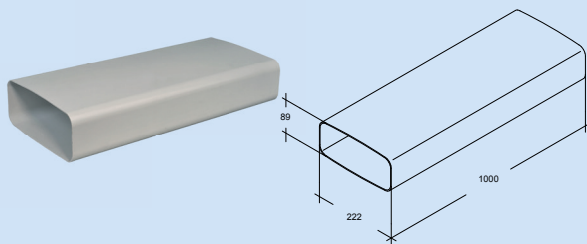

optimAIRo-Abluftmodule

■ optimAIRo-Vierkantrohr

Artikelnummer		VK zzgl. MwSt.
N20004	optimAIRo-Vierkantrohr, 1,0m	35,50 €