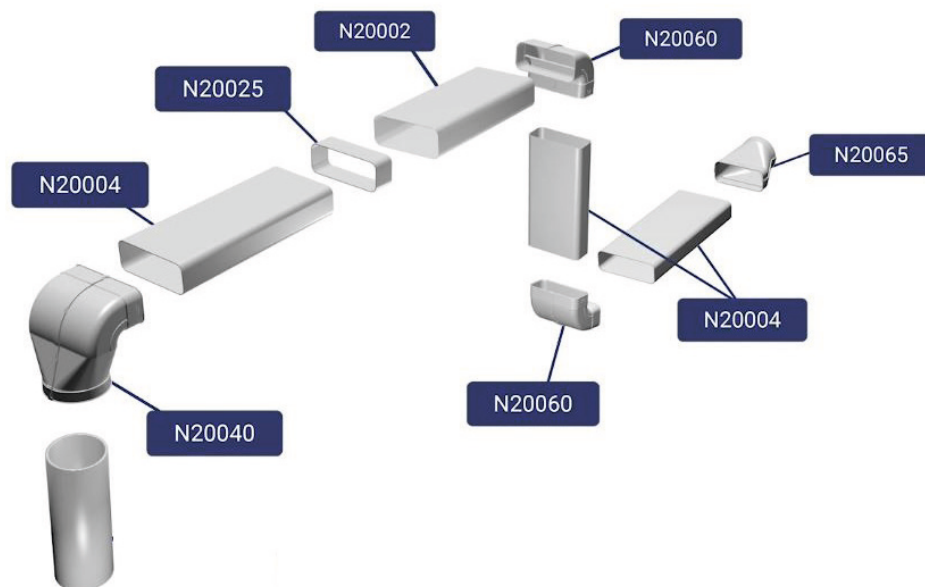

## Kochfelder mit integriertem Dunstabzug

Das Induktionskochfeld bietet mit seinem integrierten Dunstabzug selbst für kompakte Küchen die perfekte Lösung. Der Muldenlüfter ist nicht nur platzsparend, sondern ermöglicht eine energieeffiziente Nutzung dank der Autocapture-Technologie.

Eine Erleichterung der Reinigung bieten die einfach zugänglichen Fettfilter. Sie können problemlos herausgenommen, sauber gemacht oder gewechselt werden. Durch die Brückenfunktion der zwei kleinen Kochfelder ist es möglich, selbst mit großen oder länglichen Töpfen ohne Energieverlust zu kochen.

## optimAIRo-Abluftmodule

Die optimAIRo-Abluftmodule sind ideal, um individuell passende Abluftleitungen für Badezimmer oder Toilette sowie als Anschluss für die Dunstabzugshaube in der Küche zu montieren. Wer eine Abluftführung für Innenräume plant, sollte auf eine möglichst kurze und geradlinig verlaufende Leitung achten. Optimal für einen ungehinderten Luftstrom sind die optimAIRo-Flachkanalsysteme. Sie können sich Ihre Abluftleitung aus vielen verschiedenen Modulen zusammensetzen, die formschlüssig miteinander verbunden werden, zum Beispiel senkrechte und waagerechte Flachkanal-Bögen, Umlenkstücke und Übergangsstücke von Flachkanal auf Rundrohr.