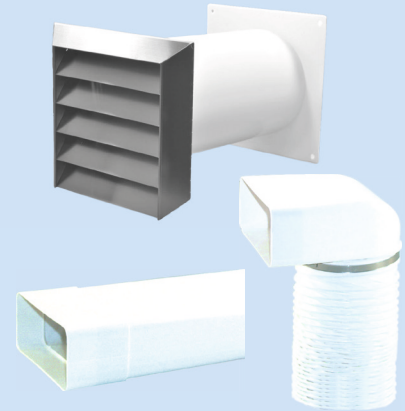

Abluftsets

■ Abluftset $\varnothing$ 125 mm

Abluftset Edelstahl $\varnothing$ 125 mm bestehend aus:

- 1 x Umlenkstück mit Flexschlauch L 500 mm
- 2 x Vierkantrrohr mit Muffe L 1000 mm
- 1 x Mauerkasten mit Edelstahlgitter

Artikelnummer	VK zzgl. MwSt.
ABLUFSET 125.ED	142,30 €

■ Abluftset $\varnothing$ 150 mm

Abluftset Edelstahl $\varnothing$ 150 mm bestehend aus:

- 1 x Umlenkstück mit Flexschlauch L 500 mm
- 2 x Vierkantrrohr mit Muffe L 1000 mm
- 1 x Mauerkasten mit Edelstahlgitter

Artikelnummer	VK zzgl. MwSt.
ABLUFSET 150.ED	202,50 €

■ Abluftset AERO $\varnothing$ 125 mm

Abluftset mit AEROBOY $\varnothing$ 125 mm bestehend aus:

- 1 x Umlenkstück mit Flexschlauch L 1000 mm
- 2 x Vierkantrrohr mit Muffe L 1000 mm
- 1 x Aeroboy Energiesparmuerkasten $\varnothing$ 125 AG Edelstahl

Artikelnummer	VK zzgl. MwSt.
ABLUFSET AERO 125	421,00 €

■ Abluftset AERO $\varnothing$ 150 mm

Abluftset mit AEROBOY $\varnothing$ 150 mm bestehend aus:

- 1 x Umlenkstück mit Flexschlauch L 1000 mm
- 2 x Vierkantrrohr mit Muffe L 1000 mm
- 1 x Aeroboy Energiesparmuerkasten $\varnothing$ 150 AG Edelstahl

Artikelnummer	VK zzgl. MwSt.
ABLUFSET AERO 150	505,30 €