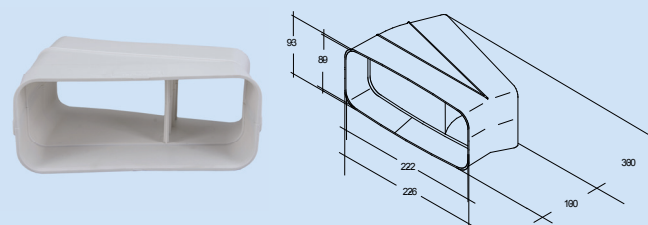

■ optimAIRo-Bogen 15°

Artikelnummer		VK zzgl. MwSt.
N20059	optimAIRo-Bogen, waagrecht 15°, einseitig gemufft	31,60 €