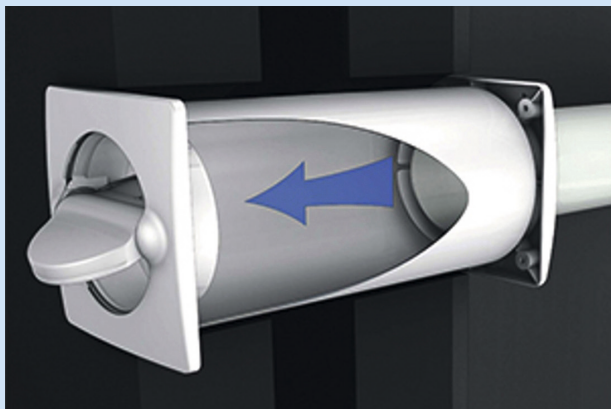

### Energiesparmuerkasten

- Keine Windgeräusche – kein Klappern von Lamellen.
- Der perfekte Abschluss bei der Abluftleitung ist der intelligente Energiespar-Mauerkasten.
- Er ist von 300 mm bis 580 mm ausziehbar und öffnet sich nur dann, wenn die Dunstabzugshaube eingeschaltet wird.
- Dadurch entweicht keine Wärme bei Stillstand der Dunstabzugshaube – das spart richtig Heizkosten.
- Die Abzugshaube wird einfach an dem im Lieferumfang enthaltenen Steckadapter angeschlossen und einmal programmiert.
- Die Elektronik entscheidet zwischen Inbetriebnahme der Dunstabzugshaube und der Kochfeldbeleuchtung.
- Öffnet und schließt auch bei sehr niedrigen Temperaturen an der Haus- Wetterseite, IP52
- **Der Aeroboy Energiespar- Mauerkasten ist BLOWER DOOR zertifiziert und übertrifft die derzeit gültige EnEV (Energiesparverordnung)**
- Aeroboy Energiespar-Mauerkasten mit nach DIN4109 relevanter Größe „Geprüfte Schalldämmung“