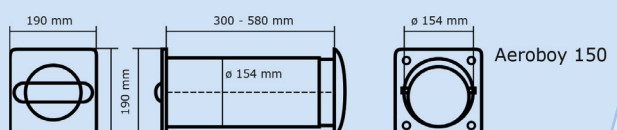

■ AEROBOY

- mit Edelstahlgitter-Lamellen
- 4000 mm Steuerleitung

Artikelnummer		VK zzgl. MwSt.
12.37013	ø 125 mm	375,00 €
12.37014	ø 150 mm	414,00 €