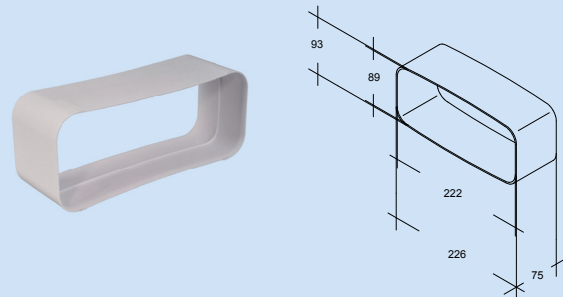

■ optimAIRo-Verbinder

Artikelnummer		VK zzgl. MwSt.
N20025	optimAIRo-Verbinder	15,40 €