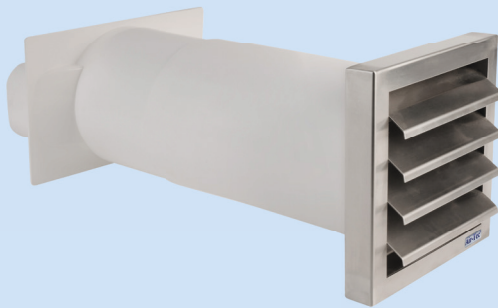

optimAIRo-Abluftmodule

■ optimAIRo-Teleskop-Mauerkasten

Artikelnummer

N37130

Teleskop-Mauerk. Rundanschl. flach auf optimAIRo,
Gitter Edelstahl

VK zzgl. MwSt.

212,10 €