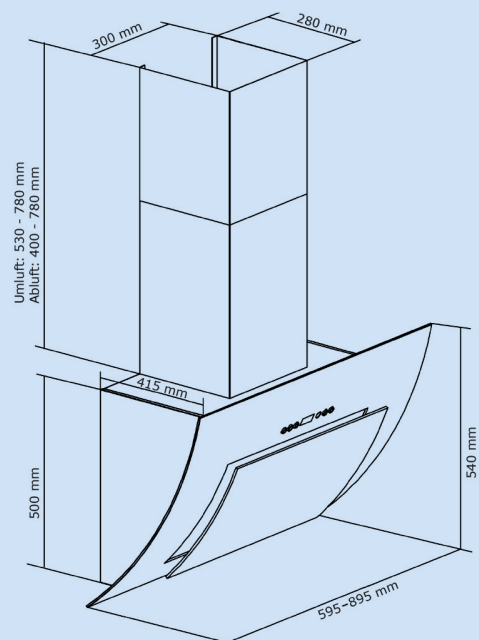

Artikelnummer		VK zzgl. MwSt.
MERKUR60.S	schwarz, Breite 600 mm	478,00 €
MERKUR90.S	schwarz, Breite 900 mm	627,00 €
U-SET15.S	Umluftset	25,00 €
KF-Rund	Kohlefilter	31,00 €