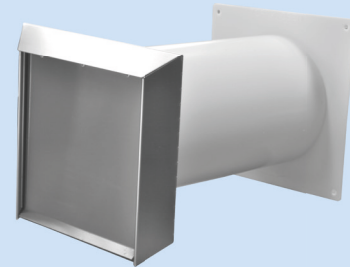

Ablufttechnik

■ Mauerkasten mit selbstschließender Klappe

Durch das integrierte Magnetschließsystem öffnet und schließt die Klappe eigenständig (Rückstauklappe).

- Rundanschluss
- Edelstahl
- von 120–450 mm Mauerstärke
- Kernloch $\varnothing$ 130 mm bei $\varnothing$ 125 mm
- Kernloch $\varnothing$ 160 mm bei $\varnothing$ 150 mm