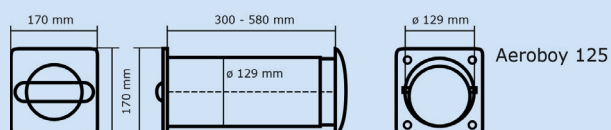

■ AEROBOY

- Gehäuse aus Kunststoff in weiß
- wetterbeständig
- 4000 mm Steuerleitung

Artikelnummer		VK zzgl. MwSt.
12.37216	ø 125 mm	294,00 €
12.37217	ø 150 mm	321,00 €