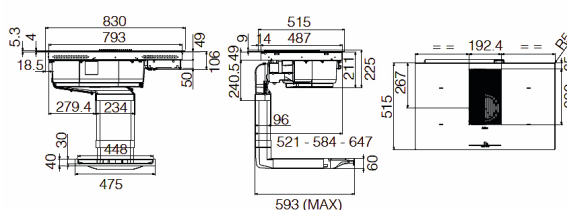

Kochfelder mit integriertem Dunstabzug

NikolaTesla Prime ist ein Induktionskochfeld mit integriertem Dunstabzug von Elica. Es wird durch die Forschung nach ästhetischem Gleichgewicht und Liebe zu funktionellen Details einzigartig. In der Mitte des Kochfeldes aus Glas mit vier unabhängigen Induktionskochbereichen befindet sich ein elegantes Gitter aus Gusseisen, das dem Produkt ein professionelles Aussehen verleiht und den leistungsstarken Dunstabzug verdeckt.

Bei NikolaTesla Prime wird durch das Aktivieren der Funktion AUTOCAPTURE die Absaugung automatisch geregelt. Sie passt sich an die Anzahl und die Leistung der verwendeten Kochzonen an. Im unteren Bereich des Kochfeldes befindet sich eine einzigartige Bedienfläche, die sowohl die Steuerung der Induktionskochbereiche als auch der Absaugung durch ein einfaches Berühren mit dem Finger ermöglicht. Im Standby-Modus wird sie vollkommen unsichtbar, wodurch das Kochfeld in seiner Wesentlichkeit erscheint. Die neue Ästhetik garantiert maximale Einfachheit beim Reinigen des Kochfeldes aus Glas als auch des Gitters aus Gusseisen, das bequem in der Spülmaschine gereinigt werden kann. Wird das Gitter abgenommen, können auch die Filter zur Reinigung und Wartung entnommen werden.

Abluft