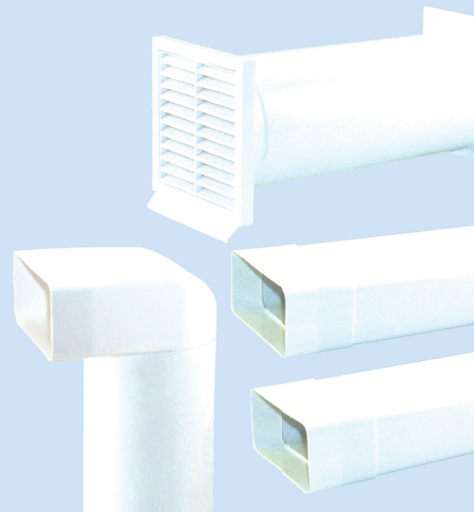

■ Abluftset ø 150 mm

Abluftset weiß ø 150 mm bestehend aus:

- 2 x Vierkantrrohr L 1000 mm
- 1 x Umlenkstück L 500 mm
- 1 x Mauerkasten

Artikelnummer	VK zzgl. MwSt.
ABLUFSET150	113,20 €