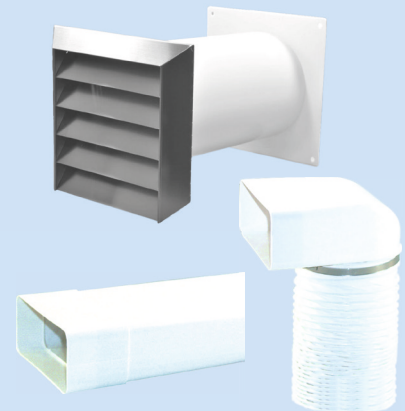

Abluftsets

■ Abluftset $\varnothing$ 125 mm

Abluftset Edelstahl $\varnothing$ 125 mm bestehend aus:

- 1 x Umlenkstück mit Flexschlauch L 500 mm
- 2 x Vierkantrrohr mit Muffe L 1000 mm
- 1 x Mauerkasten mit Edelstahlgitter

Artikelnummer	VK zzgl. MwSt.
ABLUFSET 125.ED	142,30 €

■ Abluftset $\varnothing$ 150 mm

Abluftset Edelstahl $\varnothing$ 150 mm bestehend aus:

- 1 x Umlenkstück mit Flexschlauch L 500 mm
- 2 x Vierkantrrohr mit Muffe L 1000 mm
- 1 x Mauerkasten mit Edelstahlgitter

Artikelnummer	VK zzgl. MwSt.
ABLUFSET 150.ED	202,50 €

■ Abluftset AERO $\varnothing$ 125 mm

Abluftset mit AEROBOY $\varnothing$ 125 mm bestehend aus:

- 1 x Umlenkstück mit Flexschlauch L 1000 mm
- 2 x Vierkantrrohr mit Muffe L 1000 mm
- 1 x Aeroboy Energiesparmuerkasten $\varnothing$ 125 AG Edelstahl

Artikelnummer	VK zzgl. MwSt.
ABLUFSET AERO 125	421,00 €

■ Abluftset AERO $\varnothing$ 150 mm

Abluftset mit AEROBOY $\varnothing$ 150 mm bestehend aus:

- 1 x Umlenkstück mit Flexschlauch L 1000 mm
- 2 x Vierkantrrohr mit Muffe L 1000 mm
- 1 x Aeroboy Energiesparmuerkasten $\varnothing$ 150 AG Edelstahl

Artikelnummer	VK zzgl. MwSt.
ABLUFSET AERO 150	505,30 €