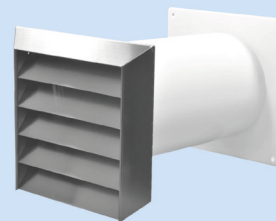

Artikelnummer		VK zzgl. MwSt.
12.380ED	$\varnothing$ 125 mm	99,30 €
12.390ED	$\varnothing$ 150 mm	115,50 €

Mauerkasten

- Rundanschluss
- mit Lüftungshaube 230 x 220 mm in Edelstahl
- für Wandstärken bis 450 mm
- innenliegende Rückstauklappe
- Kernloch $\varnothing$ 130 mm bei $\varnothing$ 125 mm
- Kernloch $\varnothing$ 160 mm bei $\varnothing$ 150 mm