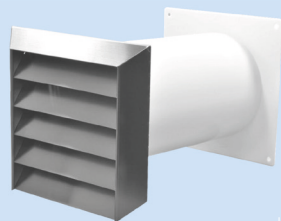

Artikelnummer		VK zzgl. MwSt.
12.320ED	$\varnothing$ 125 mm	99,30 €
12.340ED	$\varnothing$ 150 mm	115,50 €

Mauerkasten

- Flachanschluss
- mit Edeltalstalgitter 225 x 225 mm
- für Wandstärken bis 450 mm
- innenliegende Rückstauklappe
- Kernloch $\varnothing$ 130 mm bei $\varnothing$ 125 mm
- Kernloch $\varnothing$ 160 mm bei $\varnothing$ 150 mm