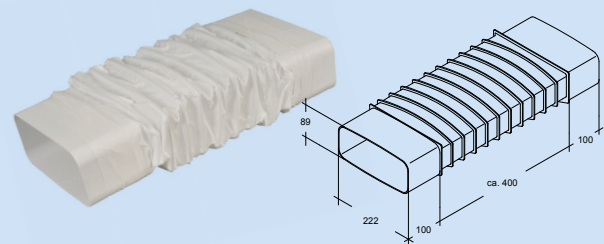

■ optimAIRo-Flexadapter fl./fl.

Artikelnummer		VK zzgl. MwSt.
N20098	optimAIRo-Flexadapter fl./fl.	41,20 €