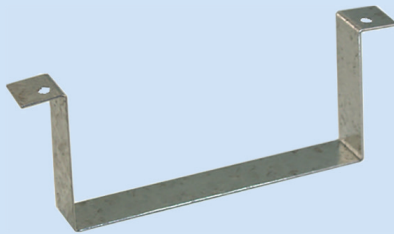

### ■ Flachkanalhalterung

- zum Befestigen des Flachkanals an Decken, Oberböden und Wänden, verzinkt

Artikelnummer		VK zzgl. MwSt.
<b>12.72016</b>	ø 125 mm	<b>2,10 €</b>
<b>12.74016</b>	ø 150 mm	<b>2,10 €</b>