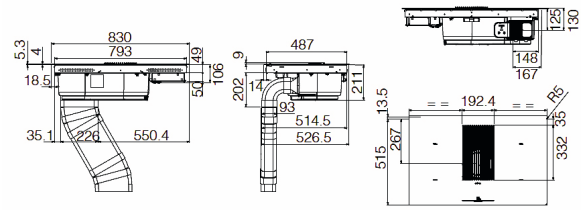

Kochfelder mit integriertem Dunstabzug

NikolaTesla Prime ist ein Induktionskochfeld mit integriertem Dunstabzug von Elica. Es wird durch die Forschung nach ästhetischem Gleichgewicht und Liebe zu funktionellen Details einzigartig. In der Mitte des Kochfeldes aus Glas mit vier unabhängigen Induktionskochbereichen befindet sich ein elegantes Gitter aus Gusseisen, das dem Produkt ein professionelles Aussehen verleiht und den leistungsstarken Dunstabzug verdeckt.

Bei NikolaTesla Prime wird durch das Aktivieren der Funktion AUTOCAPTURE die Absaugung automatisch geregelt. Sie passt sich an die Anzahl und die Leistung der verwendeten Kochzonen an. Im unteren Bereich des Kochfeldes befindet sich eine einzigartige Bedienfläche, die sowohl die Steuerung der Induktionskochbereiche als auch der Absaugung durch ein einfaches Berühren mit dem Finger ermöglicht. Im Standby-Modus wird sie vollkommen unsichtbar, wodurch das Kochfeld in seiner Wesentlichkeit erscheint. Die neue Ästhetik garantiert maximale Einfachheit beim Reinigen des Kochfeldes aus Glas als auch des Gitters aus Gusseisen, das bequem in der Spülmaschine gereinigt werden kann. Wird das Gitter abgenommen, können auch die Filter zur Reinigung und Wartung entnommen werden.

Abluft