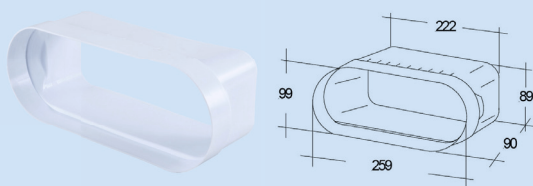

■ optimAIRo-Adapter Bora

Artikelnummer		VK zzgl. MwSt.
N35198	Adapter optimAIRo auf Bora-Abluftsystem	13,90 €