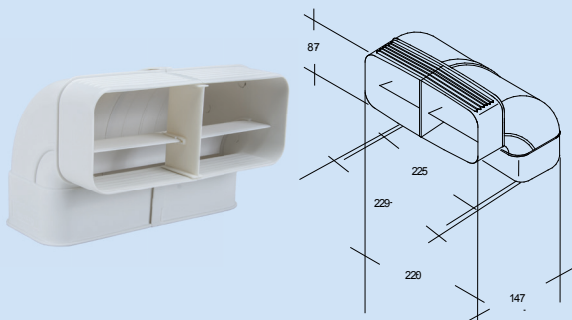

■ optimAIRo-Bogen senkrecht 90°

Artikelnummer		VK zzgl. MwSt.
N20072	optimAIRo-Bogen senkrecht 90°, einseitig gemufft	32,10 €