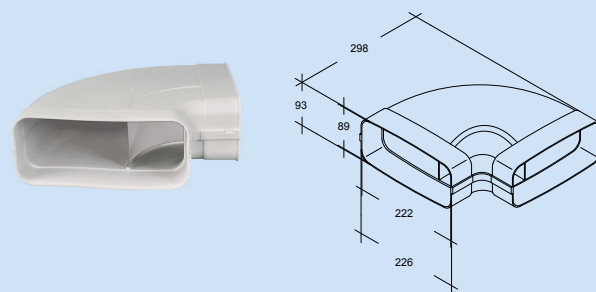

■ optimAIRo-Bogen 90°

Artikelnummer		VK zzgl. MwSt.
N20055	optimAIRo-Bogen, waagrecht 90°	33,30 €