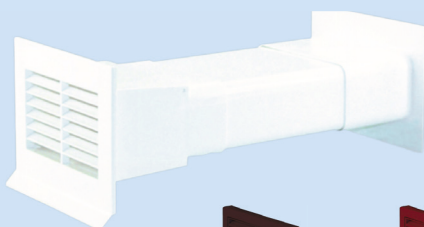

■ Mauerkasten flach

- Flachanschluss
- mit Rückstauklappe
- von 350–500 mm Mauerstärke
- Mauerkasten weiß
- Außengitter in den Farben weiß, ziegelrot, braun oder grau (Farbe bitte mit angeben)

Artikelnummer		VK zzgl. MwSt.
12.32014	$\varnothing$ 125 mm Außengitter 190 x 140 mm	22,30 €