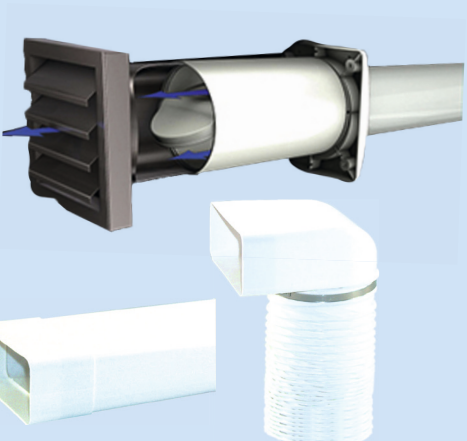

Abluftsets

■ Abluftset $\varnothing$ 125 mm

Abluftset Edelstahl $\varnothing$ 125 mm bestehend aus:

- 1 x Umlenkstück mit Flexschlauch L 500 mm
- 2 x Vierkantrrohr mit Muffe L 1000 mm
- 1 x Mauerkasten mit Edelstahlgitter

Artikelnummer	VK zzgl. MwSt.
ABLUFSET 125.ED	142,30 €

■ Abluftset $\varnothing$ 150 mm

Abluftset Edelstahl $\varnothing$ 150 mm bestehend aus:

- 1 x Umlenkstück mit Flexschlauch L 500 mm
- 2 x Vierkantrrohr mit Muffe L 1000 mm
- 1 x Mauerkasten mit Edelstahlgitter

Artikelnummer	VK zzgl. MwSt.
ABLUFSET 150.ED	202,50 €

■ Abluftset AERO $\varnothing$ 125 mm

Abluftset mit AEROBOY $\varnothing$ 125 mm bestehend aus:

- 1 x Umlenkstück mit Flexschlauch L 1000 mm
- 2 x Vierkantrrohr mit Muffe L 1000 mm
- 1 x Aeroboy Energiesparmuerkasten $\varnothing$ 125 AG Edelstahl

Artikelnummer	VK zzgl. MwSt.
ABLUFSET AERO 125	421,00 €

■ Abluftset AERO $\varnothing$ 150 mm

Abluftset mit AEROBOY $\varnothing$ 150 mm bestehend aus:

- 1 x Umlenkstück mit Flexschlauch L 1000 mm
- 2 x Vierkantrrohr mit Muffe L 1000 mm
- 1 x Aeroboy Energiesparmuerkasten $\varnothing$ 150 AG Edelstahl

Artikelnummer	VK zzgl. MwSt.
ABLUFSET AERO 150	505,30 €