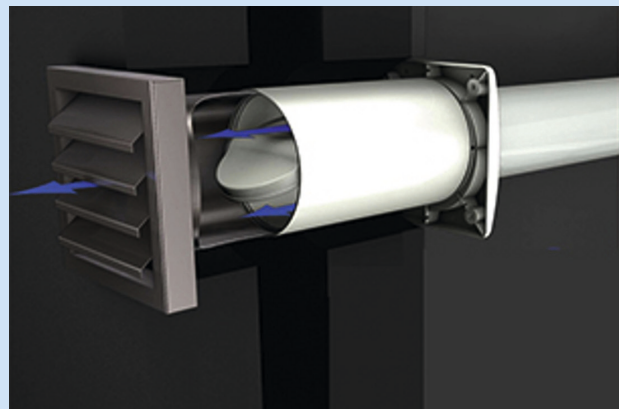

### Energiesparmuerkasten

- Keine Windgeräusche – kein Klappern von Lamellen.
- Der perfekte Abschluss bei der Abluftleitung ist der intelligente Energiespar-Mauerkasten.
- Er ist von 300 mm bis 580 mm ausziehbar und öffnet sich nur dann, wenn die Dunstabzugshaube eingeschaltet wird.
- Dadurch entweicht keine Wärme bei Stillstand der Dunstabzugshaube – das spart richtig Heizkosten.
- Die Abzugshaube wird einfach an dem im Lieferumfang enthaltenen Steckadapter angeschlossen und einmal programmiert.
- Die Elektronik entscheidet zwischen Inbetriebnahme der Dunstabzugshaube und der Kochfeldbeleuchtung.
- Öffnet und schließt auch bei sehr niedrigen Temperaturen an der Haus- Wetterseite, IP52
- **Der Aeroboy Energiespar- Mauerkasten ist BLOWER DOOR zertifiziert und übertrifft die derzeit gültige EnEV (Energiesparverordnung)**
- Aeroboy Energiespar-Mauerkasten mit nach DIN4109 relevanter Größe „Geprüfte Schalldämmung“