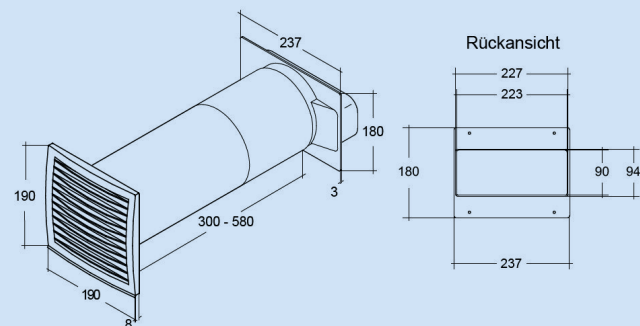

■ optimAIRo-Teleskop-Mauerkasten

Artikelnummer

N37131

Teleskop-Mauerk. Rundanschl. flach auf optimAIRo

VK zzgl. MwSt.

63,80 €