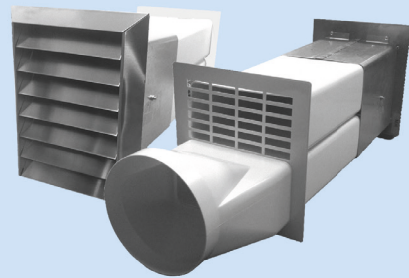

Ablufttechnik

■ Ab- und Zuluft-Mauerkasten

- Rundanschluss Rohrstützen
- mit Edeltstahlgitter 230 x 250mm
- von 220 mm bis 500 mm Mauerstärke
- Mauerdurchbruch 190 x 200mm
- Rückstauklappe für Abluft $\varnothing$ 150 mm

Artikelnummer		VK zzgl. MwSt.
12.360ED	$\varnothing$ 150 mm	282,10 €