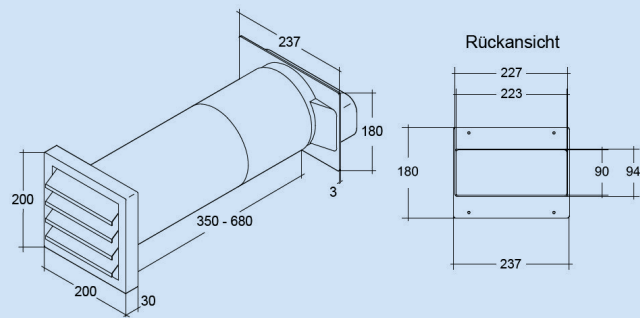

optimAIRo-Abluftmodule

■ optimAIRo-Teleskop-Mauerkasten

Artikelnummer

N37130

Teleskop-Mauerk. Rundanschl. flach auf optimAIRo,
Gitter Edelstahl

VK zzgl. MwSt.

212,10 €