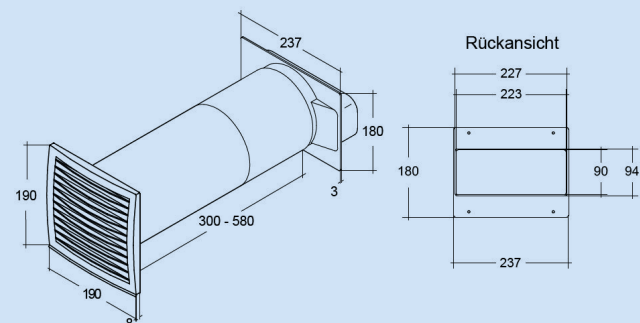

■ optimAIRo-Teleskop-Mauerkasten

Artikelnummer

N37132

Teleskop-Mauerk. Rundanschl. flach auf optimAIRo

VK zzgl. MwSt.

63,80 €