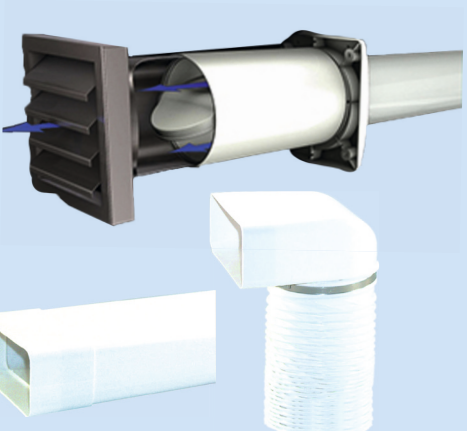

Abluftsets

■ Abluftset $\varnothing$ 125 mm

Abluftset Edelstahl $\varnothing$ 125 mm bestehend aus:

- 1 x Umlenkstück mit Flexschlauch L 500 mm
- 2 x Vierkantrrohr mit Muffe L 1000 mm
- 1 x Mauerkasten mit Edelstahlgitter

Artikelnummer	VK zzgl. MwSt.
ABLUFSET 125.ED	142,30 €

■ Abluftset $\varnothing$ 150 mm

Abluftset Edelstahl $\varnothing$ 150 mm bestehend aus:

- 1 x Umlenkstück mit Flexschlauch L 500 mm
- 2 x Vierkantrrohr mit Muffe L 1000 mm
- 1 x Mauerkasten mit Edelstahlgitter

Artikelnummer	VK zzgl. MwSt.
ABLUFSET 150.ED	202,50 €

■ Abluftset AERO $\varnothing$ 125 mm

Abluftset mit AEROBOY $\varnothing$ 125 mm bestehend aus:

- 1 x Umlenkstück mit Flexschlauch L 1000 mm
- 2 x Vierkantrrohr mit Muffe L 1000 mm
- 1 x Aeroboy Energiesparmuerkasten $\varnothing$ 125 AG Edelstahl

Artikelnummer	VK zzgl. MwSt.
ABLUFSET AERO 125	421,00 €

■ Abluftset AERO $\varnothing$ 150 mm

Abluftset mit AEROBOY $\varnothing$ 150 mm bestehend aus:

- 1 x Umlenkstück mit Flexschlauch L 1000 mm
- 2 x Vierkantrrohr mit Muffe L 1000 mm
- 1 x Aeroboy Energiesparmuerkasten $\varnothing$ 150 AG Edelstahl

Artikelnummer	VK zzgl. MwSt.
ABLUFSET AERO 150	505,30 €