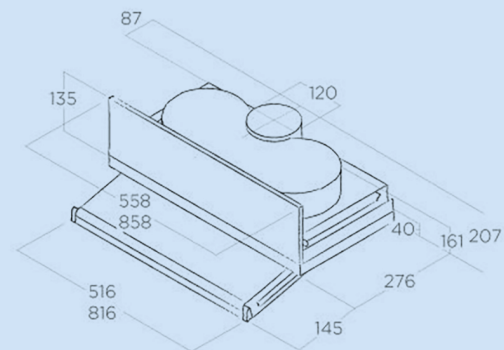

Artikelnummer		VK zzgl. MwSt.
CIAK 56	Breite 560 mm	400,00 €
CIAK 86	Breite 860 mm	480,00 €
CFC0141563	Kohlefilter	36,00 €

Kundendienst: Tel. 00 800 11 78 78 78

(kostenfrei aber die doppelte Null am Anfang ist WICHTIG!)
Mail: kundendienst@consumercare.elica.com

Bitte scannen Sie diesen QR-Code. Dieses Formular bitte so komplett wie möglich ausfüllen und an o.g. Kontakte senden. Es wird sich umgehend mit Ihnen in Verbindung gesetzt.