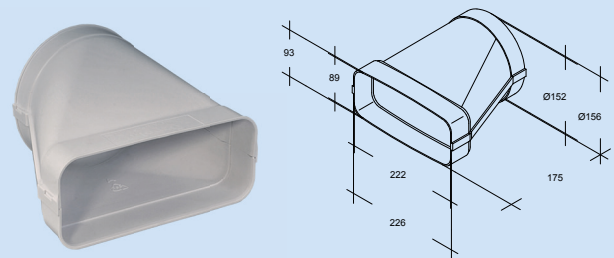

■ optimAIRo-Übergangsstück gerade

Artikelnummer		VK zzgl. MwSt.
N20065	optimAIRo-Übergangsstück, gerade	26,90 €