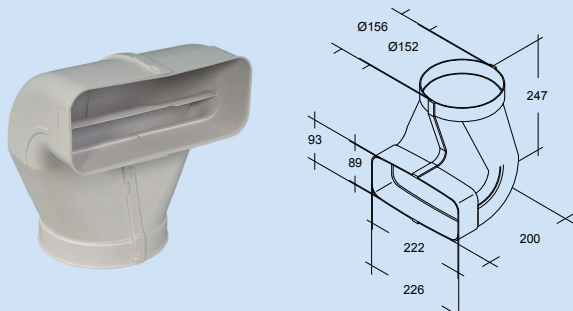

■ optimAIRo-Duo Umlenkung

Artikelnummer		VK zzgl. MwSt.
N20040	optimAIRo-Duo Umlenkung	35,50 €