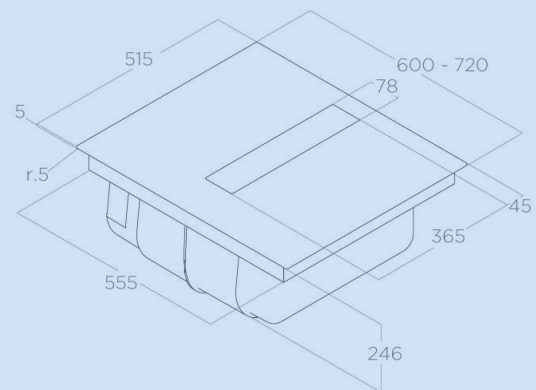

Kochfelder mit integriertem Dunstabzug

Das Induktionskochfeld bietet mit seinem integrierten Dunstabzug selbst für kompakte Küchen die perfekte Lösung. Der Muldenlüfter ist nicht nur platzsparend, sondern ermöglicht eine energieeffiziente Nutzung dank der Autocapture-Technologie.

Eine Erleichterung der Reinigung bieten die einfach zugänglichen Fettfilter. Sie können problemlos herausgenommen, sauber gemacht oder gewechselt werden. Durch die Brückenfunktion der zwei kleinen Kochfelder ist es möglich, selbst mit großen oder länglichen Töpfen ohne Energieverlust zu kochen.