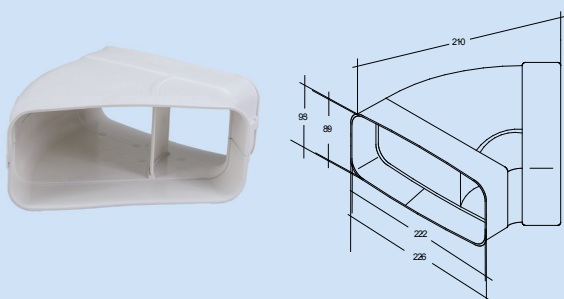

■ optimAIRo-Bogen 45°

Artikelnummer		VK zzgl. MwSt.
N20057	optimAIRo-Bogen, waagrecht 45°	32,30 €