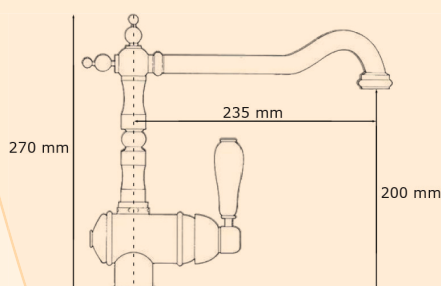

Armaturen für die Küche

Rom

Rustikale Zweigriffarmatur

- Keramik-Kartusche
- mit Schwenkauslauf
- Schwenkbereich: 360°
- Lochbohrung: $\varnothing$ 35 mm
- inkl. 300 mm Flexanschlusschläuche, Befestigungsset, Unterbaudreieck

Artikelnummer		VK zzgl. MwSt.
700.00	Chrom	293,00 €
700.AB	Alt Bronze	352,00 €
700.AS	Alt Silber	382,00 €

Florenz

Rustikaler Einhebelmischer

- Keramik-Kartusche
- mit seitlich eingesetzter Keramik-Kartusche und Schwenkauslauf
- Schwenkbereich: 360°
- Lochbohrung: $\varnothing$ 35 mm
- inkl. 300 mm Flexanschlusschläuche, Befestigungsset, Unterbaudreieck

Artikelnummer		VK zzgl. MwSt.
800.00	Chrom	437,00 €
800.AB	Alt Bronze	486,00 €
800.AS	Alt Silber	588,00 €

Alt Bronze