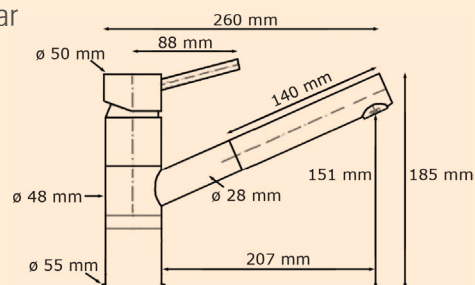

■ Paris

Einhebelmischer mit Keramik-Kartusche

- Keramik-Kartusche
- ausziehbarer Metallbrausekopf
- Schwenkbereich: 120°
- Lochbohrung: \varnothing 35 mm
- inkl. 500 mm Flexanschlussschläuche, Schnellbefestigungsset, Unterbaudreieck
- Metallbrauseschlauch 1200 mm
- Achtung! Perlator für Laminarstrahlbild bei Hochdruckarmaturen ohne Umsteller zusätzlich lieferbar