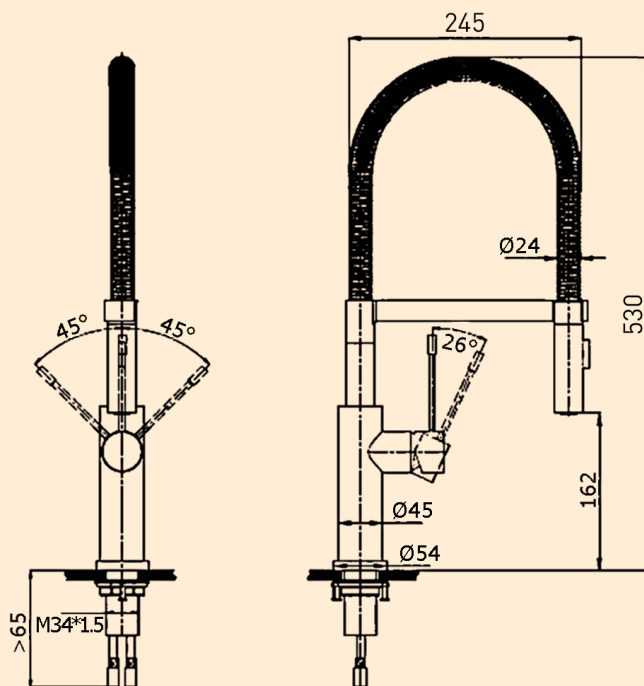

Armaturen für die Küche

Victory Edelstahl-Armaturen

■ Victory GT2015C

Einhebelmischer mit Keramik-Kartusche

- **Massiv Edelstahl**
- Keramik-Kartusche
- Schwenkauslauf
- verstellbares Strahlbild
- Schwenkbereich: 360°
- Lochbohrung: $\varnothing$ 35 mm
- inkl. 500 mm Flexanschlussschläuche, Schnellbefestigungsset, Unterbaudreieck

Artikelnummer

GT2015C

Hochdruck, Edelstahl

VK zzgl. MwSt.

414,00 €