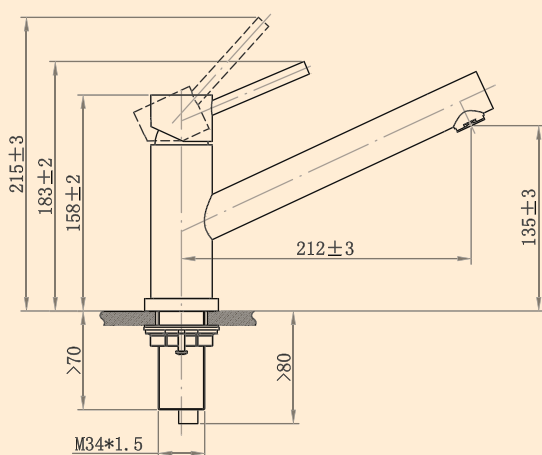

Artikelnummer

VK zzgl. MwSt.

L	GT2011	Hochdruck, Edelstahl	231,00 €
L	GT2011.GM	Hochdruck, GunMetal	313,00 €
L	GT2011.20M	Hochdruck, Schwarz-Matt	362,00 €
	PERLATOR-LAMINAR		5,00 €
	GT2011-ND	Niederdruck, Edelstahl	265,00 €