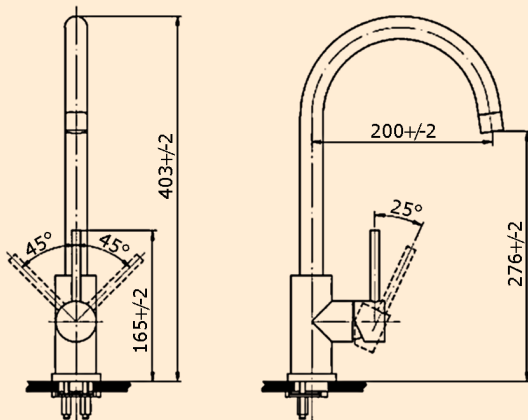

Artikelnummer

VK zzgl. MwSt.

L	GT2008	Hochdruck, Edelstahl	223,00 €
L	GT2008.CU	Hochdruck, Kupfer	292,00 €
L	GT2008.GM	Hochdruck, GunMetal	302,00 €
L	GT2008.20M	Hochdruck, Schwarz-Matt	349,00 €
	PERLATOR-LAMINAR		5,00 €