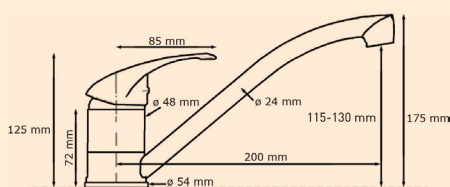

L - diese Armatur kann mit dem Perlator-Laminar kombiniert werden