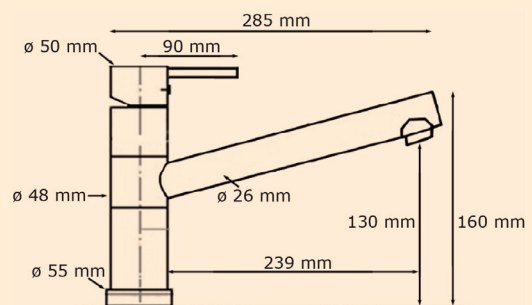

Abbildungen können vom Original abweichen. | Technische Änderungen vorbehalten.

Armaturen für die Küche

■ Barcelona

Einhebelmischer mit Keramik-Kartusche

- Keramik-Kartusche
- Schwenkauslauf
- Schwenkbereich: 360°
- Lochbohrung: \varnothing 35 mm
- inkl. 500 mm Flexanschlussschläuche, Schnellbefestigungsset, Unterbaudreieck
- Achtung! Perlator für Laminarstrahlbild bei Hochdruckarmaturen ohne Umsteller zusätzlich lieferbar