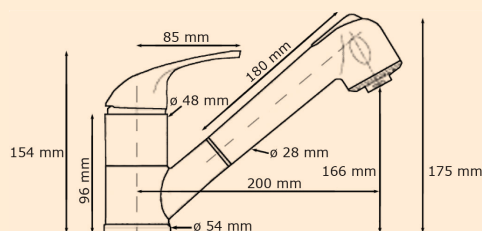

Armaturen für die Küche

■ Berlin

Einhebelmischer mit Keramik-Kartusche

- Keramik-Kartusche
- ausziehbarer Kunststoffbrausekopf
- verstellbares Strahlbild
- Schwenkbereich: 90°
- Lochbohrung: $\varnothing$ 40 mm
- inkl. 500 mm Flexanschlusschläuche, Schnellbefestigungsset, Unterbaudreieck
- Brauseschlauch 1200 mm

Artikelnummer

VK zzgl. MwSt.

9206.00	Hochdruck, Chrom	117,00 €
9266.00	Niederdruck, Chrom	126,00 €

■ Miami

Einhebelmischer mit Keramik-Kartusche

- Keramik-Kartusche
- Schwenkauslauf
- Schwenkbereich: 360°
- Lochbohrung: $\varnothing$ 35 mm
- inkl. 500 mm Flexanschlusschläuche, Befestigungsset, Unterbaudreieck
- Achtung! Perlator für Laminarstrahlbild bei Hochdruckarmaturen ohne Umsteller zusätzlich lieferbar

Artikelnummer

VK zzgl. MwSt.

L 9205.00	Hochdruck, Chrom	89,00 €
PERLATOR-LAMINAR		5,00 €
9255.00	Niederdruck, Chrom	91,00 €