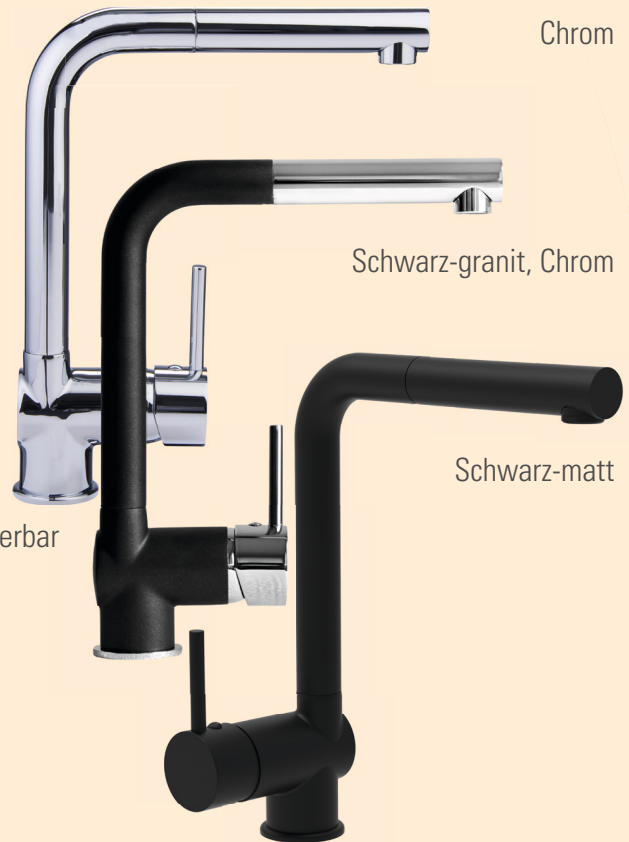

Mit Laminar

Ohne Laminar

L - diese Armatur kann mit dem Perlator-Laminar kombiniert werden

Armaturen für die Küche

Sydney

Einhebelmischer mit Keramik-Kartusche

- Keramik-Kartusche
- ausziehbarer Metallbrausekopf
- Schwenkbereich: 360°
- Lochbohrung: \varnothing 35 mm
- inkl. 500 mm Flexanschlussschläuche, Schnellbefestigungsset, Unterbaudreieck
- Metallbrauseschlauch 1200 mm
- Achtung! Perlator für Laminarstrahlbild bei Hochdruckarmaturen ohne Umsteller zusätzlich lieferbar

Chrom

Schwarz-granit, Chrom

Schwarz-matt

L - diese Armatur kann mit dem Perlator-Laminar kombiniert werden

Rio

Einhebelmischer mit Keramik-Kartusche

- Keramik-Kartusche
- Schwenkauslauf
- Schwenkbereich: 360°
- Lochbohrung: \varnothing 35 mm
- inkl. 500 mm Flexanschlussschläuche, Schnellbefestigungsset, Unterbaudreieck
- Achtung! Perlator für Laminarstrahlbild bei Hochdruckarmaturen ohne Umsteller zusätzlich lieferbar