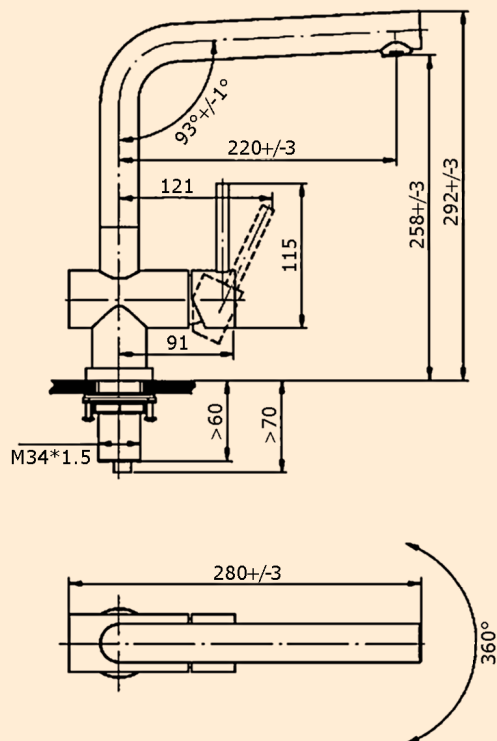

Artikelnummer

VK zzgl. MwSt.

L	GT2010B	Hochdruck, Edelstahl	231,00 €
L	GT2010B.GM	Hochdruck, GunMetal	313,00 €
	PERLATOR-LAMINAR		5,00 €