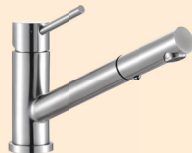

GT2026 Seite 07