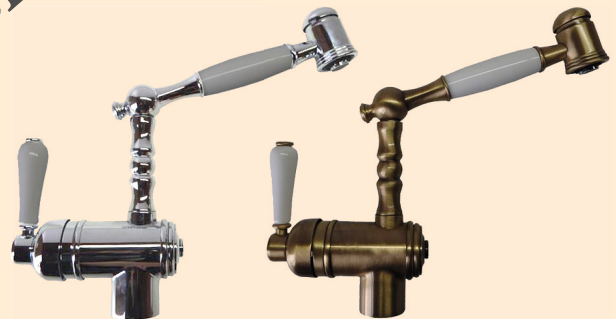

Chrom

Armaturen für die Küche

■ Lissabon

Rustikaler Einhebelmischer

- mit seitlich eingesetzter Keramik-Kartusche und Schwenkbrause
- ausziehbarer Metallbrausekopf
- verstellbares Strahlbild
- Schwenkbereich: 180°
- Lochbohrung: \varnothing 35 mm
- inkl. 300 mm Flexanschlusschläuche, Befestigungsset, Unterbaudreieck
- Brauseschlauch 1500 mm

Artikelnummer

VK zzgl. MwSt.

| | | |
|---------------|------------|-----------------|
| 850.00 | Chrom | 587,00 € |
| 850.AB | Alt Bronze | 678,00 € |
| 850.AS | Alt Silber | 865,00 € |

Alt Silber

Chrom

Alt Bronze