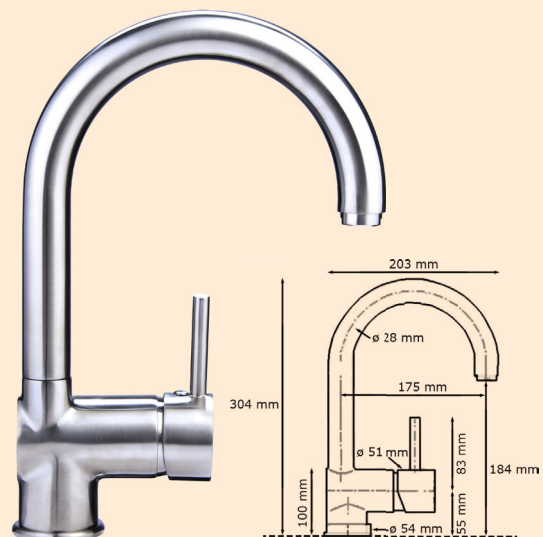

L - diese Armatur kann mit dem Perlator-Laminar kombiniert werden

Abbildungen können vom Original abweichen. | Technische Änderungen vorbehalten.