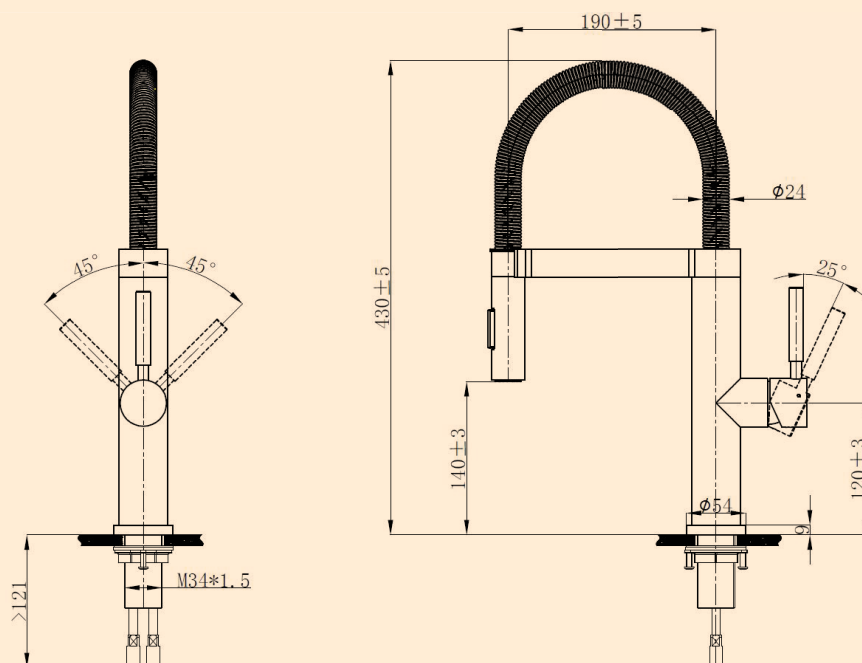

Artikelnummer

GT2086

Hochdruck, Edelstahl

VK zzgl. MwSt.

449,00 €