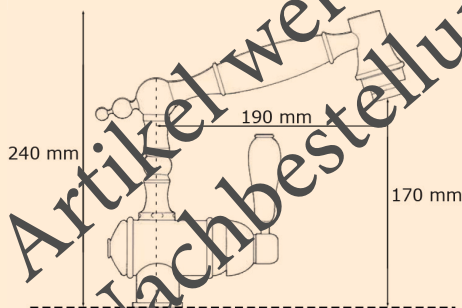

Armaturen für die Küche

■ Lissabon

Rustikaler Einhebelmischer

- mit seitlich eingesetzter Keramik-Kartusche und Schwenkbrause
- ausziehbarer Metallbrausekopf
- verstellbares Strahlbild
- Schwenkbereich: 180°
- Lochbohrung: $\varnothing$ 35 mm
- inkl. 300 mm Flexanschlusschläuche, Befestigungsset, Unterbaudreieck
- Brauseschlauch 1500 mm

Artikelnummer

VK zzgl. MwSt.

850.00	Chrom	587,00 €
850.AB	Alt Bronze	678,00 €
850.AS	Alt Silber	865,00 €

Alt Silber