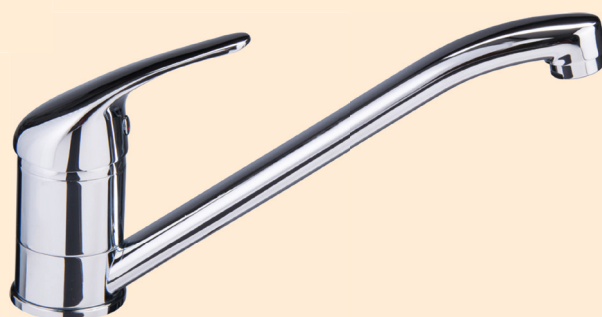

L - diese Armatur kann mit dem Perlator-Laminar kombiniert werden