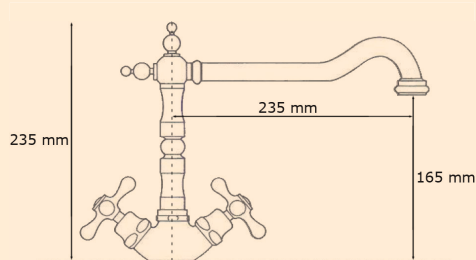

Armaturen für die Küche

Rom

Rustikale Zweigriffarmatur

- Keramik-Kartusche
- mit Schwenkauslauf
- Schwenkbereich: 360°
- Lochbohrung: $\varnothing$ 35 mm
- inkl. 300 mm Flexanschlusschläuche, Befestigungsset, Unterbaudreieck

Artikelnummer		VK zzgl. MwSt.
700.00	Chrom	293,00 €
700.AB	Alt Bronze	352,00 €
700.AS	Alt Silber	382,00 €

Chrom