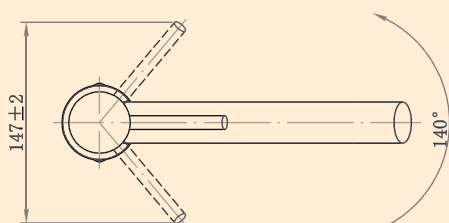

Mit Laminar

Ohne Laminar

L - diese Armatur kann mit dem Perlator-Laminar kombiniert werden

Armaturen für die Küche

Sydney

Einhebelmischer mit Keramik-Kartusche

- Keramik-Kartusche
- ausziehbarer Metallbrausekopf
- Schwenkbereich: 360°
- Lochbohrung: \varnothing 35 mm
- inkl. 500 mm Flexanschlussschläuche, Schnellbefestigungsset, Unterbaudreieck
- Metallbrauseschlauch 1200 mm
- Achtung! Perlator für Laminarstrahlbild bei Hochdruckarmaturen ohne Umsteller zusätzlich lieferbar