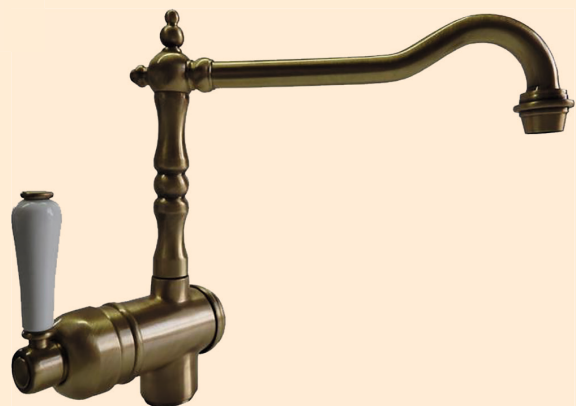

Armaturen für die Küche

Rom

Rustikale Zweigriffarmatur

- Keramik-Kartusche
- mit Schwenkauslauf
- Schwenkbereich: 360°
- Lochbohrung: $\varnothing$ 35 mm
- inkl. 300 mm Flexanschlusschläuche, Befestigungsset, Unterbaudreieck

Artikelnummer		VK zzgl. MwSt.
700.00	Chrom	293,00 €
700.AB	Alt Bronze	352,00 €
700.AS	Alt Silber	382,00 €

Florenz

Rustikaler Einhebelmischer

- Keramik-Kartusche
- mit seitlich eingesetzter Keramik-Kartusche und Schwenkauslauf
- Schwenkbereich: 360°
- Lochbohrung: $\varnothing$ 35 mm
- inkl. 300 mm Flexanschlusschläuche, Befestigungsset, Unterbaudreieck

Artikelnummer		VK zzgl. MwSt.
800.00	Chrom	437,00 €
800.AB	Alt Bronze	486,00 €
800.AS	Alt Silber	588,00 €

Alt Bronze