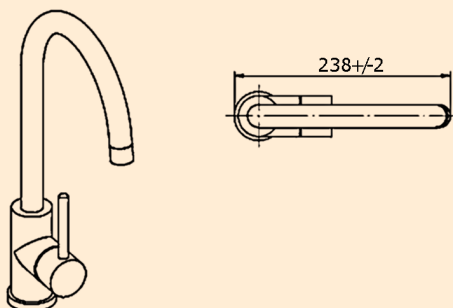

Artikelnummer

VK zzgl. MwSt.

L	GT2008	Hochdruck, Edelstahl	223,00 €
L	GT2008.CU	Hochdruck, Kupfer	292,00 €
L	GT2008.GM	Hochdruck, GunMetal	302,00 €
L	GT2008.20M	Hochdruck, Schwarz-Matt	349,00 €
	PERLATOR-LAMINAR		5,00 €