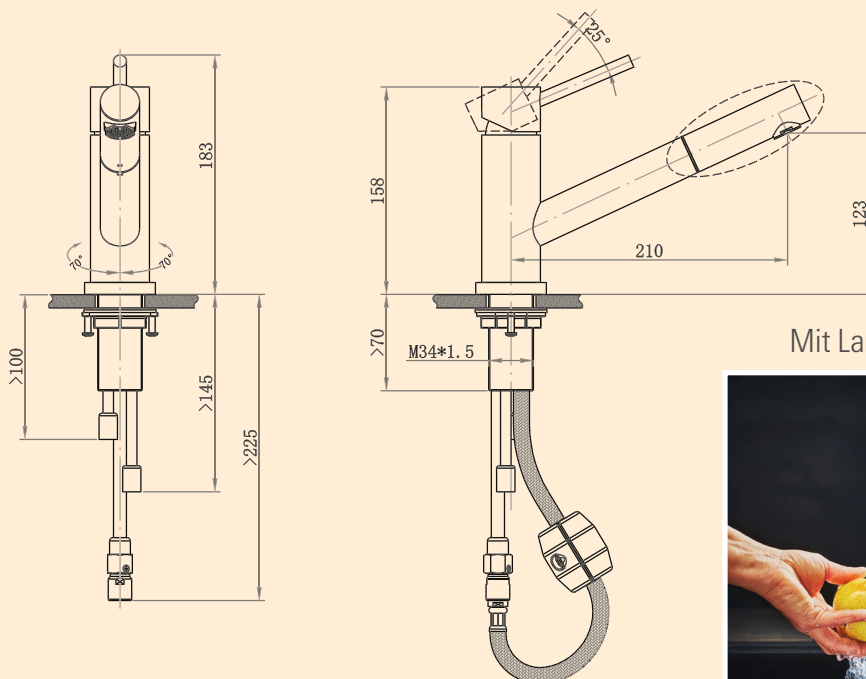

Armaturen für die Küche

Victory Edelstahl-Armaturen

■ Victory GT2025 und GT2026

Einhebelmischer mit Keramik-Kartusche

- **Massiv Edelstahl**
- Keramik-Kartusche
- Schwenkauslauf
- Ausziehbarer massiver Edelstahlbrausekopf
- GT2026 neu mit Umsteller für verstellbares Strahlbild
- Schwenkbereich: 120°
- Lochbohrung: $\varnothing$ 35 mm
- inkl. 500 mm Flexanschlussschläuche, Schnellbefestigungsset, Unterbaudreieck
- inkl. Brauseschlauch 1700 mm
- Achtung! Perlator für Laminarstrahlbild bei Hochdruckarmaturen ohne Umsteller zusätzlich lieferbar

Artikelnummer		VK zzgl. MwSt.
GT2025	Hochdruck, Edelstahl	307,00 €
GT2026	Hochdruck, Edelstahl	355,00 €
GT2026.GM	Hochdruck, GunMetal	468,00 €
PERLATOR-LAMINAR		5,00 €
GT2025-ND	Niederdruck, Edelstahl	342,00 €

L

GT2025