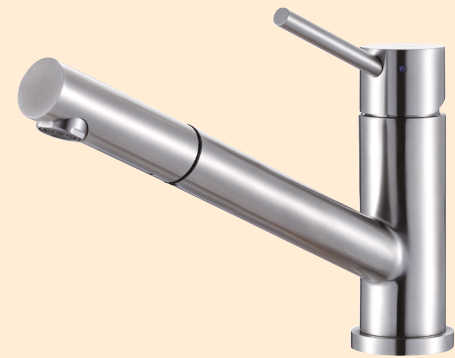

Armaturen für die Küche

Victory Edelstahl-Armaturen

■ Victory GT2025 und GT2026

Einhebelmischer mit Keramik-Kartusche

- **Massiv Edelstahl**
- Keramik-Kartusche
- Schwenkauslauf
- Ausziehbarer massiver Edelstahlbrausekopf
- GT2026 neu mit Umsteller für verstellbares Strahlbild
- Schwenkbereich: 120°
- Lochbohrung: $\varnothing$ 35 mm
- inkl. 500 mm Flexanschlussschläuche, Schnellbefestigungsset, Unterbaudreieck
- inkl. Brauseschlauch 1700 mm
- Achtung! Perlator für Laminarstrahlbild bei Hochdruckarmaturen ohne Umsteller zusätzlich lieferbar

Artikelnummer		VK zzgl. MwSt.
GT2025	Hochdruck, Edelstahl	307,00 €
GT2026	Hochdruck, Edelstahl	355,00 €
GT2026.GM	Hochdruck, GunMetal	468,00 €
PERLATOR-LAMINAR		5,00 €
GT2025-ND	Niederdruck, Edelstahl	342,00 €

L

GT2025