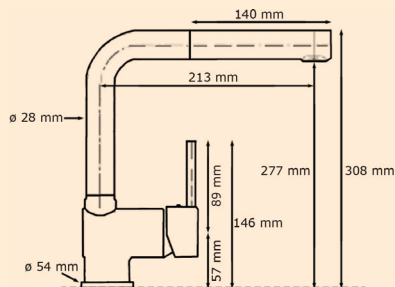

Armaturen für die Küche

Sydney

Einhebelmischer mit Keramik-Kartusche

- Keramik-Kartusche
- ausziehbarer Metallbrausekopf
- Schwenkbereich: 360°
- Lochbohrung: $\varnothing$ 35 mm
- inkl. 500 mm Flexanschlussschläuche, Schnellbefestigungsset, Unterbaudreieck
- Metallbrauseschlauch 1200 mm
- Achtung! Perlator für Laminarstrahlbild bei Hochdruckarmaturen ohne Umsteller zusätzlich lieferbar

Artikelnummer		VK zzgl. MwSt.
L 8890.00	Hochdruck, Chrom	181,00 €
L 8890.20	Hochdruck, Schwarz-granit, Chrom	191,00 €
L 8890.20M	Hochdruck, Schwarz-matt	198,00 €
PERLATOR-LAMINAR		5,00 €
8899.00	Niederdruck, Chrom	227,00 €
8899.20	Niederdruck, Schwarz-granit, Chrom	237,00 €
8899.20M	Niederdruck, Schwarz-matt	254,00 €

Chrom

Schwarz-granit, Chrom

Schwarz-matt