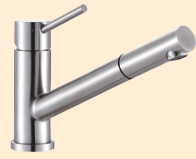

Armaturen für die Küche

Armaturen für die Küche

Übersicht

Niederdruck

mit Schlauchbrause

GT2016-ND

Seite 06

GT2025-ND