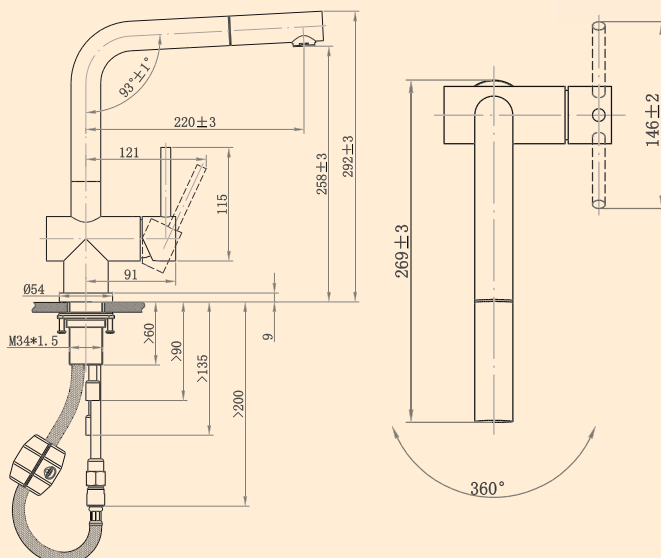

Armaturen für die Küche

Victory Edelstahl-Armaturen

■ Victory GT2016 und GT2017

Einhebelmischer mit Keramik-Kartusche

- **Massiv Edelstahl**
- Keramik-Kartusche
- Schwenkauslauf
- Ausziehbarer massiver Edelstahlbrausekopf
- GT2017 neu mit Umsteller für verstellbares Strahlbild
- Schwenkbereich: 360°
- Lochbohrung: Ø 35 mm
- inkl. 500 mm Flexanschlussschläuche, Schnellbefestigungsset, Unterbaudreieck
- inkl. Brauseschlauch 1700 mm
- Achtung! Perlator für Laminarstrahlbild bei Hochdruckarmaturen ohne Umsteller zusätzlich lieferbar

Artikelnummer		VK zzgl. MwSt.
L GT2016	Hochdruck, Edelstahl	323,00 €
GT2017	Hochdruck, Edelstahl	370,00 €
GT2017.GM	Hochdruck, GunMetal	490,00 €
PERLATOR-LAMINAR		5,00 €
GT2016-ND	Niederdruck, Edelstahl	358,00 €