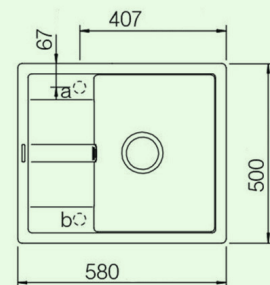

Spülen und Waschbecken

Victory Granitspülen

■ S 580

- inkl. Drehexcentergarnitur in Chrom
- ab 45er Unterschrank
- Spülenmaß: 580 x 500 mm
- Becken: 336 x 436 mm
- Beckentiefe: 200 mm
- 2 vorgefräste Sollbruchstellen für Hahnlöcher/
  Excentergarnitur $\varnothing$ 35 mm
- Überlauf im Becken
- reversibel