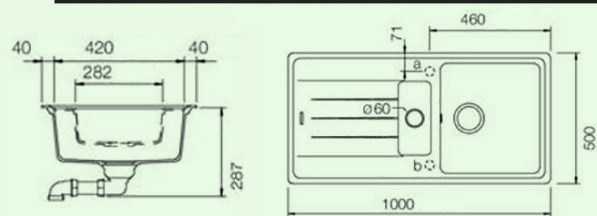

Spülen und Waschbecken

Victory Granitspülen

■ S 1000

- inkl. Drehexcentergarnitur in Chrom
- ab 60er Unterschrank
- Spülenmaß: 1000 x 500 mm
- Becken: 380 x 420 mm | 125 x 282 mm
- Beckentiefe: 180 mm | 120 mm
- 2 Sollbruchstellen für Hahnlöcher $\varnothing$ 35 mm
- Restebecken mit Siebkorbventil
- Überlauf im Becken
- reversibel