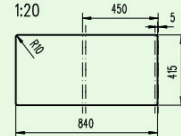

Ausschnitt Unterbau 1:20

Ausschnitt übergreifend 1:20

deep black

black

gray

light gray

creme

Bitte beachten Sie beim Einbau die beiliegende Montageanleitung.