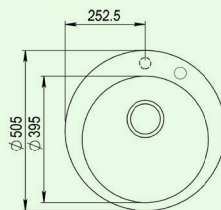

■ **W-Turn**

- inkl. Drehexcentergarnitur in Chrom
- ab 45er Unterschrank
- Spülenmaß: $\varnothing$ 505 mm
- Becken: $\varnothing$ 395 mm
- Beckentiefe: 190 mm
- 2 vorgefräste Sollbruchstellen für Hahnlöcher/
  Excentergarnitur $\varnothing$ 35 mm
- Überlauf im Becken