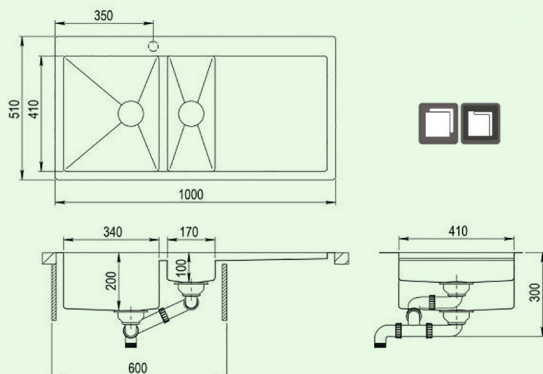

Serie VENUS

■ Einbauspüle VENUS

- Ausführung Becken links/rechts
- B 1000 mm, T 510 mm, H 200/100 mm
- Unterschrankbreite: 600 mm
- Materialstärke: 1 mm
- mit Hahnloch: $\varnothing$ 35 mm
- Überlauf im großen Becken
- inkl. Siebkorb
- inkl. Ab- & Überlaufgarnitur

Artikelnummer

VK zzgl. MwSt.

VENUS-R.ED	Edelstahl, rechts	620,00 €
VENUS-L.ED	Edelstahl, links	620,00 €