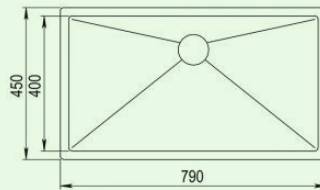

Artikelnummer

VK zzgl. MwSt.

LENA 5.ED Edelstahl

412,00 €