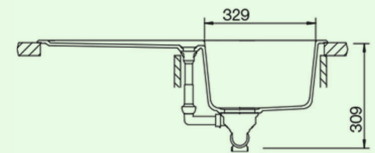

Ausschnitt Unterbau 1:20

Ausschnitt übergreifend 1:20

deep black

black

gray

light gray

creme

Bitte beachten Sie beim Einbau die beiliegende Montageanleitung.