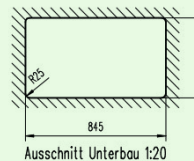

Artikelnummer

VK zzgl. MwSt.

S 860.10	deep black	347,00 €
S 860.20	black	347,00 €
S 860.30	brown	377,00 €
S 860.40	gray	347,00 €
S 860.60	light gray	347,00 €
S 860.80	creme	347,00 €

deep black