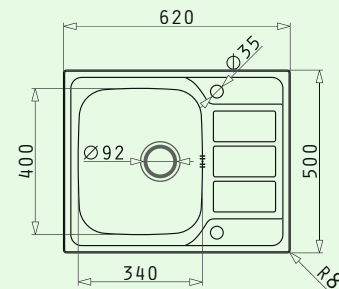

### ■ Einbauspüle VENUS

- Ausführung Becken links/rechts
- B 1000 mm, T 510 mm, H 200/100 mm
- Unterschrankbreite: 600 mm
- Materialstärke: 1 mm
- mit Hahnloch:  $\varnothing$  35 mm
- Überlauf im großen Becken
- inkl. Siebkorb
- inkl. Ab- & Überlaufgarnitur

### ■ Unterbauspüle LENA 1

- B 212 mm, T 350 mm, H 110 mm
- Unterschrankbreite: 300 mm
- Materialstärke: 1 mm
- Überlauf im Becken
- inkl. Siebkorb
- inkl. Ab- & Überlaufgarnitur

Artikelnummer

VK zzgl. MwSt.

### ■ Athena 1

- Spülenmaß: 620 x 500 mm
- Becken: B 340 mm, T 400 mm, H 180 mm
- Unterschrankbreite: 450 mm
- 2 Hahnlöcher  $\varnothing$  35 mm
- Überlauf im Becken
- inkl. Excentergarnitur
- reversibel

### ■ Athena 2

- Spülenmaß: 790 x 500 mm
- Becken
  - B 340 mm, T 400 mm, H 180 mm
  - B 165 mm, T 290 mm, H 120 mm
- Unterschrankbreite: 600 mm
- 2 Hahnlöcher  $\varnothing$  35 mm
- Überlauf im Becken
- Hauptbecken inkl. Excentergarnitur
- Restebecken mit Siebkorbventil
- reversibel