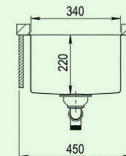

■ Unterbauspüle LENA 2

- B 390 mm, T 450 mm, H 220 mm
- Unterschrankbreite: 450 mm
- Materialstärke: 1 mm
- Überlauf im Becken
- inkl. Siebkorb
- inkl. Ab- & Überlaufgarnitur

Artikelnummer

VK zzgl. MwSt.

LENA 2.ED Edelstahl

304,00 €