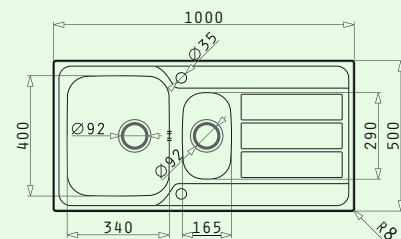

### ■ Athena 6

- Spülenmaß: 1000 x 500 mm
- Becken:
  - B 340 mm, T 400 mm, H 165 mm
  - B 165 mm, T 290 mm, H 120 mm
- Unterschrankbreite: 600 mm
- 2 Hahnlöcher  $\varnothing$  35 mm
- Überlauf im Becken
- Hauptbecken inkl. Excentergarnitur
- Restebecken mit Siebkorbventil
- reversibel

### ■ Athena 7

- Spülenmaß: 1160x 500 mm
- Becken:
  - B 340 mm, T 400 mm, H 190 mm
  - B 340 mm, T 400 mm, H 190 mm
- Unterschrankbreite: 800 mm
- 2 Hahnlöcher  $\varnothing$  35 mm
- Überlauf im Becken
- Hauptbecken inkl. Excentergarnitur
- 2. Becken mit Siebkorbventil
- reversibel