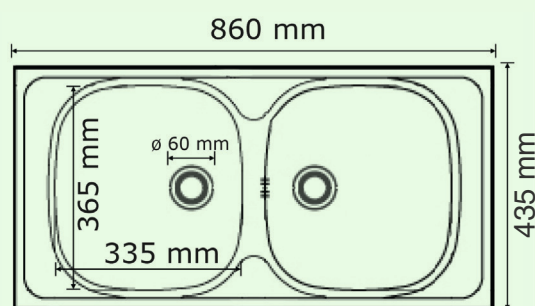

Serie BASIC

■ E33 Doppelbecken

- Spülenmaß: 860 x 435 mm
- Becken je: B 335 mm, T 365 mm, H 150 mm
- Unterschrankbreite: 800 mm
- Überlauf im Becken
- inkl. Ab- und Überlaufgarnitur
- mit Stopfenventil
- reversibel

Artikelnummer

VK zzgl. MwSt.

E 33 DB.ED	Edelstahl	250,00 €