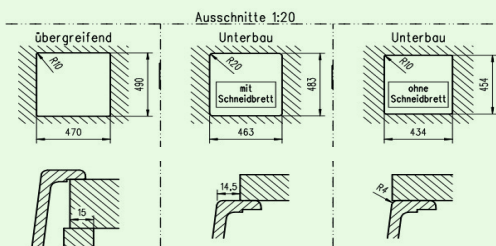

Artikelnummer

VK zzgl. MwSt.

S 490.10	deep black	299,00 €
S 490.20	black	299,00 €
S 490.30	brown	329,00 €
S 490.40	gray	299,00 €
S 490.60	light gray	299,00 €
S 490.80	creme	299,00 €