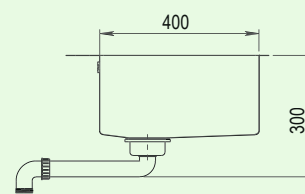

Spülen und Waschbecken

Serie AIRA

■ Einbauspüle AIRA 1

- B 450mm, T 510 mm, H 200 mm
- Unterschrankbreite: 500 mm
- Materialstärke: 1 mm
- mit Hahnloch: $\varnothing$ 35 mm
- Überlauf im Becken
- inkl. Siebkorb
- inkl. Ab- & Überlaufgarnitur

Artikelnummer

VK zzgl. MwSt.

AIRA 1.ED

Edelstahl

367,00 €