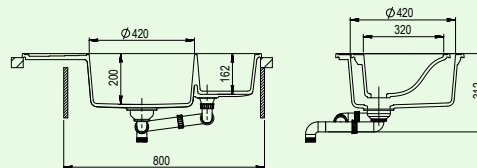

### ■ **W-Corner**

- inkl. Drehexcentergarnitur in Chrom
- ab 80er Unterschrank
- Spülenmaß: 945 x 505 mm
- Becken:  $\varnothing$  420 mm | 234 x 320 mm
- Beckentiefe: 200 mm | 162 mm
- 2 Hahnlöcher  $\varnothing$  35 mm gebohrt
- Restebecken mit Siebkorbventil
- Überlauf im Becken