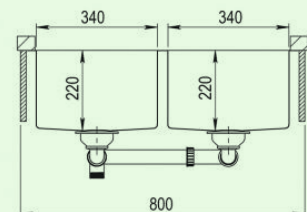

Artikelnummer

VK zzgl. MwSt.

LENA 6.ED Edelstahl

549,00 €