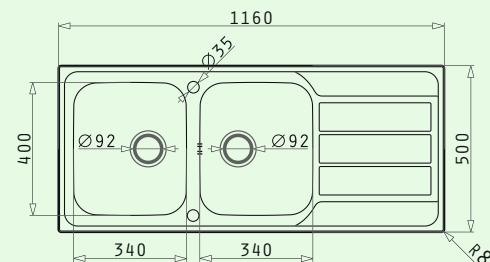

■ Athena 7

- Spülenmaß: 1160x 500 mm
- Becken:
  - B 340 mm, T 400 mm, H 190 mm
  - B 340 mm, T 400 mm, H 190 mm
- Unterschrankbreite: 800 mm
- 2 Hahnlöcher $\varnothing$ 35 mm
- Überlauf im Becken
- Hauptbecken inkl. Excentergarnitur
2. Becken mit Siebkorbventil
- reversibel

Artikelnummer

VK zzgl. MwSt.

ATHENA 7

Edelstahl

553,00 €