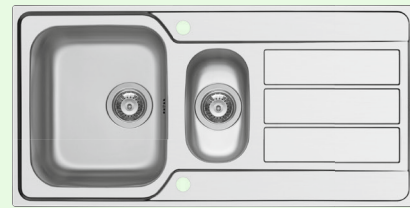

Spülen und Waschbecken

Serie ATHENA/SPARTA

■ Athena 6

- Spülenmaß: 1000 x 500 mm
- Becken:
  - B 340 mm, T 400 mm, H 165 mm
  - B 165 mm, T 290 mm, H 120 mm
- Unterschrankbreite: 600 mm
- 2 Hahnlöcher $\varnothing$ 35 mm
- Überlauf im Becken
- Hauptbecken inkl. Excentergarnitur
- Restebecken mit Siebkorbventil
- reversibel

Artikelnummer

VK zzgl. MwSt.

ATHENA 6

Edelstahl

448,00 €