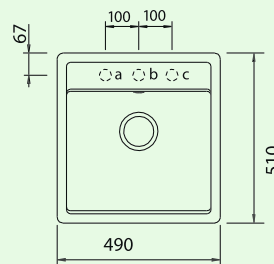

Artikelnummer

VK zzgl. MwSt.

S 490.10	deep black	299,00 €
S 490.20	black	299,00 €
S 490.30	brown	329,00 €
S 490.40	gray	299,00 €
S 490.60	light gray	299,00 €
S 490.80	creme	299,00 €