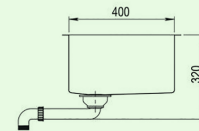

■ Unterbauspüle LENA 2

- B 390 mm, T 450 mm, H 220 mm
- Unterschrankbreite: 450 mm
- Materialstärke: 1 mm
- Überlauf im Becken
- inkl. Siebkorb
- inkl. Ab- & Überlaufgarnitur

Artikelnummer

VK zzgl. MwSt.

LENA 2.ED Edelstahl

304,00 €