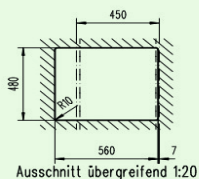

Artikelnummer

VK zzgl. MwSt.

S 580.10	deep black	249,00 €
S 580.20	black	249,00 €
S 580.30	brown	279,00 €
S 580.40	gray	249,00 €
S 580.60	light gray	249,00 €
S 580.80	creme	249,00 €

deep black