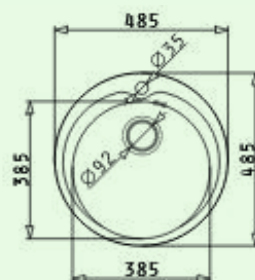

■ Rundbecken Kiba

- $\varnothing$ außen: 485 mm, $\varnothing$ innen: 385 mm
- Tiefe Spülbecken: 160 mm
- 1 Hahnloch $\varnothing$ 35 mm
- Unterschrankbreite: 450 mm
- Überlauf im Becken
- inkl. Ab- und Überlaufgarnitur mit Siebkorbventil

Artikelnummer

VK zzgl. MwSt.

KIBA.ED	Edelstahl	201,00 €
KIBA.ED-L	Edelstahl Leinenstruktur	217,00 €