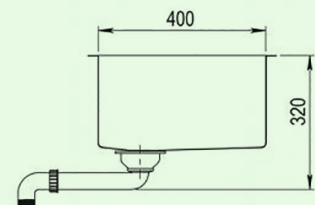

■ Unterbauspüle LENA 4

- B 590 mm, T 450 mm, H 220 mm
- Unterschrankbreite: 600 mm
- Materialstärke: 1 mm
- Überlauf im Becken
- inkl. Siebkorb
- inkl. Ab- & Überlaufgarnitur

Artikelnummer

VK zzgl. MwSt.

LENA 4.ED Edelstahl

335,00 €