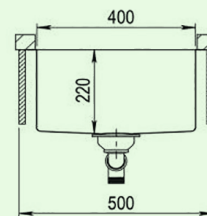

Spülen und Waschbecken

Serie LENA

■ Unterbauspüle LENA 3

- B 450 mm, T 450 mm, H 220 mm
- Unterschrankbreite: 500 mm
- Materialstärke: 1 mm
- Überlauf im Becken
- inkl. Siebkorb
- inkl. Ab- & Überlaufgarnitur

Artikelnummer

VK zzgl. MwSt.

LENA 3.ED Edelstahl

321,00 €