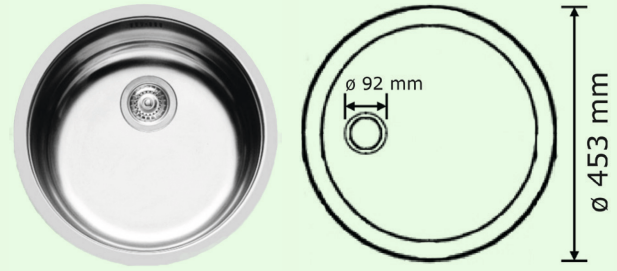

#### Tiefes Becken

- $\varnothing$  außen: 453 mm,  $\varnothing$  innen: 385 mm
- Unterschrankbreite: ab 450 mm
- Tiefe Spülbecken: 150 mm
- Siebkorb bei tiefem Becken
- Überlauf im Becken
- inkl. Ab- und Überlaufgarnitur