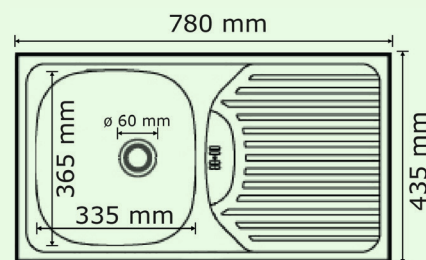

Spülen und Waschbecken

Serie BASIC

ET 78

- Spülenmaß: 780 x 435 mm
- Becken: B 335 mm, T 365 mm, H 150 mm
- Unterschrankbreite: 450 mm
- Überlauf in Abtropffläche
- inkl. Ab- und Überlaufgarnitur
- mit Stopfenventil
- reversibel