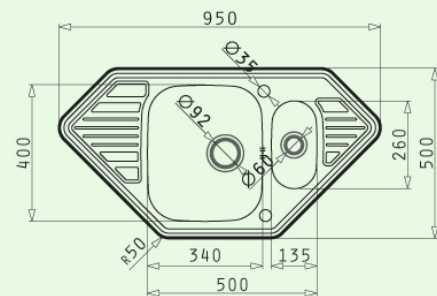

Spülen und Waschbecken

Serie MEDUSA

■ Eck-Edelstahlspüle Medusa

- Spülenmaß: 950 x 500 mm
- Becken
  - B 340 mm, T 400 mm, H 180 mm
  - B 135 mm, T 260 mm, H 100 mm
- Unterschrankbreite: 600 mm
- 2 Hahnlöcher $\varnothing$ 35 mm
- Überlauf im Becken
- inkl. Excentergarnitur
- Spül- und Restebecken mit Siebkorbventil

Artikelnummer

VK zzgl. MwSt.

MEDUSA

Edelstahl

662,00 €