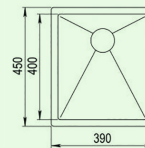

■ Unterbauspüle LENA 2

- B 390 mm, T 450 mm, H 220 mm
- Unterschrankbreite: 450 mm
- Materialstärke: 1 mm
- Überlauf im Becken
- inkl. Siebkorb
- inkl. Ab- & Überlaufgarnitur

Artikelnummer

VK zzgl. MwSt.

LENA 2.ED Edelstahl

304,00 €