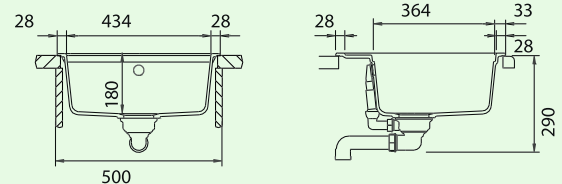

Artikelnummer

VK zzgl. MwSt.

S 490.10	deep black	299,00 €
S 490.20	black	299,00 €
S 490.30	brown	329,00 €
S 490.40	gray	299,00 €
S 490.60	light gray	299,00 €
S 490.80	creme	299,00 €