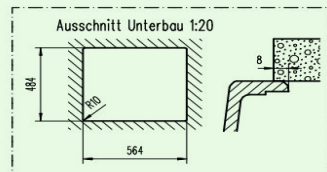

Artikelnummer

VK zzgl. MwSt.

S 580.10	deep black	249,00 €
S 580.20	black	249,00 €
S 580.30	brown	279,00 €
S 580.40	gray	249,00 €
S 580.60	light gray	249,00 €
S 580.80	creme	249,00 €

deep black