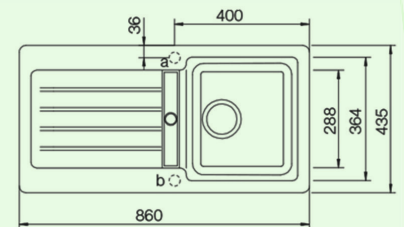

Spülen und Waschbecken

Victory Granitspülen

■ S-VEL 860

- inkl. Drehexcentergarnitur
- ab 45er Unterschrank
- Spülenmaß: 860 x 435 mm
- Becken: 329 x 288 mm
- Beckentiefe: 200 mm
- 2 vorgefräste Sollbruchstellen für Hahnlöcher / Excentergarnitur $\varnothing$ 35 mm
- Überlauf in Abtropffläche
- reversibel

Artikelnummer

VK zzgl. MwSt.

S-VEL 860.10	deep black	269,00 €
S-VEL 860.20	black	269,00 €
S-VEL 860.40	gray	269,00 €
S-VEL 860.60	light gray	269,00 €
S-VEL 860.80	creme	269,00 €

Bitte beachten Sie beim Einbau die beiliegende Montageanleitung.