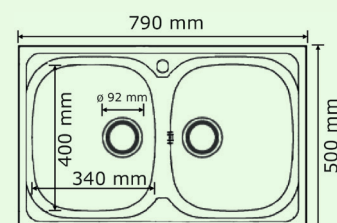

■ Sparta 3

- Spülenmaß: 790 x 500 mm
- Becken: B 340 mm, T 400 mm, H 150 mm
- Unterschrankbreite: 800 mm
- 1 Hahnloch $\varnothing$ 35 mm
- Überlauf in Abtropffläche
- Spülbecken mit Siebkorbventil

Artikelnummer

VK zzgl. MwSt.

SPARTA-3

Edelstahl

301,00 €