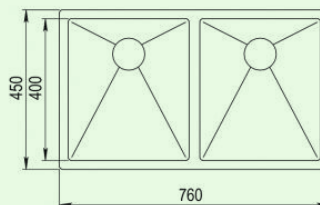

Artikelnummer

VK zzgl. MwSt.

LENA 6.ED Edelstahl

549,00 €