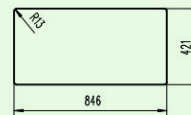

Ausschnitt Unterbau 1:20