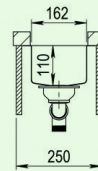

Spülen und Waschbecken

Serie LENA

■ Unterbauspüle LENA 1

- B 212 mm, T 350 mm, H 110 mm
- Unterschrankbreite: 300 mm
- Materialstärke: 1 mm
- Überlauf im Becken
- inkl. Siebkorb
- inkl. Ab- & Überlaufgarnitur

Artikelnummer

VK zzgl. MwSt.

LENA 1.ED Edelstahl

196,00 €