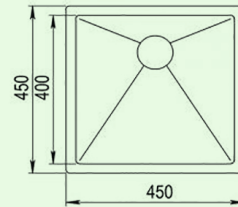

Spülen und Waschbecken

Serie LENA

■ Unterbauspüle LENA 3

- B 450 mm, T 450 mm, H 220 mm
- Unterschrankbreite: 500 mm
- Materialstärke: 1 mm
- Überlauf im Becken
- inkl. Siebkorb
- inkl. Ab- & Überlaufgarnitur

Artikelnummer

VK zzgl. MwSt.

LENA 3.ED Edelstahl

321,00 €