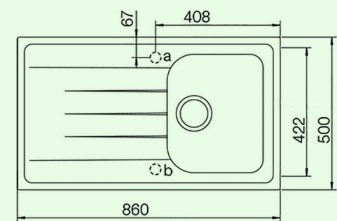

Artikelnummer

VK zzgl. MwSt.

S 860.10	deep black	347,00 €
S 860.20	black	347,00 €
S 860.30	brown	377,00 €
S 860.40	gray	347,00 €
S 860.60	light gray	347,00 €
S 860.80	creme	347,00 €

deep black