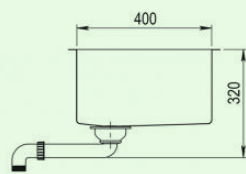

Artikelnummer

VK zzgl. MwSt.

LENA 5.ED Edelstahl

412,00 €