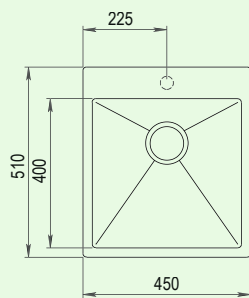

### ■ Einbauspüle AIRA 1

- B 450mm, T 510 mm, H 200 mm
- Unterschrankbreite: 500 mm
- Materialstärke: 1 mm
- mit Hahnloch:  $\varnothing$  35 mm
- Überlauf im Becken
- inkl. Siebkorb
- inkl. Ab- & Überlaufgarnitur

### ■ Einbauspüle AIRA 2

- B 550 mm, T 510 mm, H 200 mm
- Unterschrankbreite: 600 mm
- Materialstärke: 1 mm
- mit Hahnloch:  $\varnothing$  35 mm
- Überlauf im Becken
- inkl. Siebkorb
- inkl. Ab- & Überlaufgarnitur