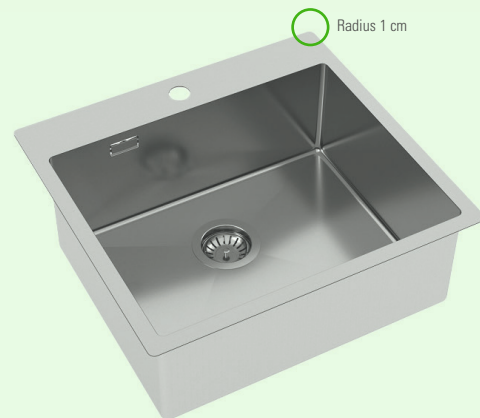

■ Einbauspüle AIRA 2

- B 550 mm, T 510 mm, H 200 mm
- Unterschrankbreite: 600 mm
- Materialstärke: 1 mm
- mit Hahnloch: $\varnothing$ 35 mm
- Überlauf im Becken
- inkl. Siebkorb
- inkl. Ab- & Überlaufgarnitur

Artikelnummer

VK zzgl. MwSt.

AIRA 2.ED

Edelstahl

393,00 €