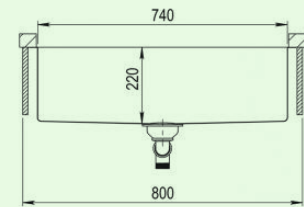

Artikelnummer

VK zzgl. MwSt.

LENA 5.ED Edelstahl

412,00 €