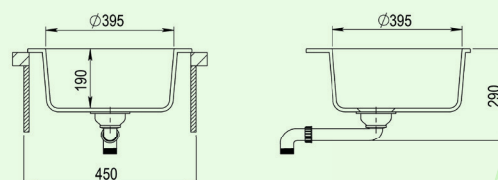

■ **W-Turn**

- inkl. Drehexcentergarnitur in Chrom
- ab 45er Unterschrank
- Spülenmaß: $\varnothing$ 505 mm
- Becken: $\varnothing$ 395 mm
- Beckentiefe: 190 mm
- 2 vorgefräste Sollbruchstellen für Hahnlöcher/
  Excentergarnitur $\varnothing$ 35 mm
- Überlauf im Becken