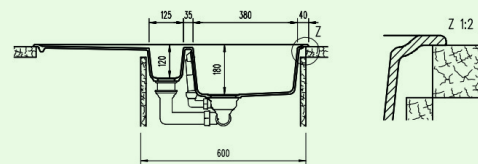

Spülen und Waschbecken

Victory Granitspülen

■ S 1000

- inkl. Drehexcentergarnitur in Chrom
- ab 60er Unterschrank
- Spülenmaß: 1000 x 500 mm
- Becken: 380 x 420 mm | 125 x 282 mm
- Beckentiefe: 180 mm | 120 mm
- 2 Sollbruchstellen für Hahnlöcher $\varnothing$ 35 mm
- Restebecken mit Siebkorbventil
- Überlauf im Becken
- reversibel