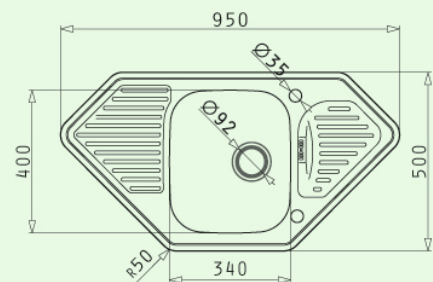

■ Eck-Edelstahlspüle Medusa 2

- Spülenmaß: 950 x 500 mm
- Becken: B 340 mm, T 400 mm, H 180 mm
- Unterschrankbreite: 450 mm
- 2 Hahnlöcher $\varnothing$ 35 mm
- Überlauf auf Abtropffläche
- inkl. Excentergarnitur
- Spülbecken mit Siebkorbventil

Artikelnummer

VK zzgl. MwSt.

MEDUSA-2

Edelstahl

520,00 €