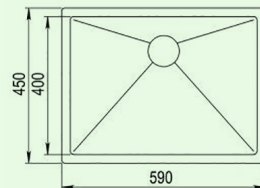

■ Unterbauspüle LENA 4

- B 590 mm, T 450 mm, H 220 mm
- Unterschrankbreite: 600 mm
- Materialstärke: 1 mm
- Überlauf im Becken
- inkl. Siebkorb
- inkl. Ab- & Überlaufgarnitur

Artikelnummer

VK zzgl. MwSt.

LENA 4.ED Edelstahl

335,00 €