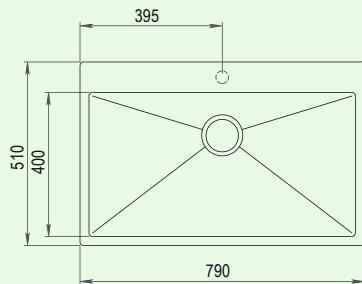

Artikelnummer

VK zzgl. MwSt.

AIRA 3.ED

Edelstahl

453,00 €