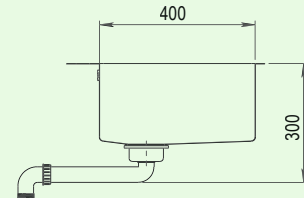

Artikelnummer

VK zzgl. MwSt.

AIRA 3.ED

Edelstahl

453,00 €