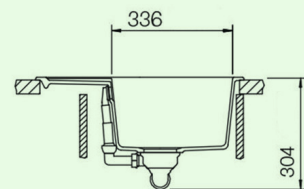

Spülen und Waschbecken

Victory Granitspülen

■ S 580

- inkl. Drehexcentergarnitur in Chrom
- ab 45er Unterschrank
- Spülenmaß: 580 x 500 mm
- Becken: 336 x 436 mm
- Beckentiefe: 200 mm
- 2 vorgefräste Sollbruchstellen für Hahnlöcher/
  Excentergarnitur $\varnothing$ 35 mm
- Überlauf im Becken
- reversibel