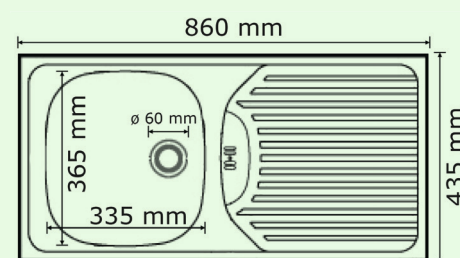

CA 1

- Spülenmaß: 860 x 435 mm
- Becken: B 335 mm, T 365 mm, H 150 mm
- Unterschrankbreite: 450 mm
- Überlauf in Abtropffläche
- inkl. Ab- und Überlaufgarnitur
- mit Stopfenventil
- reversibel