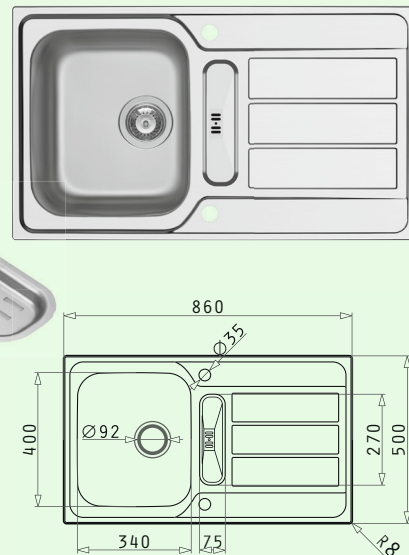

■ Athena 4

- Spülenmaß: 860 x 500 mm
- Becken:
  - B 340 mm, T 400 mm, H 180 mm
  - B 75 mm, T 270 mm, H 20 mm
- Unterschrankbreite: 500 mm
- 2 Hahnlöcher $\varnothing 35$ mm
- Überlauf in Abtropffläche
- inkl. Resteschale für Restebecken edelstahl
- inkl. Excentergarnitur
- reversibel

Artikelnummer

VK zzgl. MwSt.

ATHENA 4

Edelstahl

477,00 €