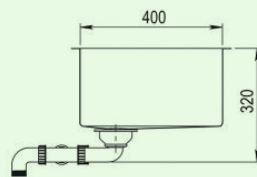

Artikelnummer

VK zzgl. MwSt.

LENA 6.ED Edelstahl

549,00 €