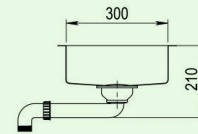

Spülen und Waschbecken

Serie LENA

■ Unterbauspüle LENA 1

- B 212 mm, T 350 mm, H 110 mm
- Unterschrankbreite: 300 mm
- Materialstärke: 1 mm
- Überlauf im Becken
- inkl. Siebkorb
- inkl. Ab- & Überlaufgarnitur

Artikelnummer

VK zzgl. MwSt.

LENA 1.ED Edelstahl

196,00 €