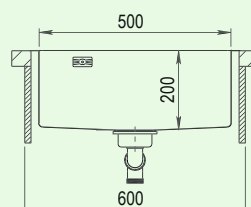

■ Einbauspüle AIRA 2

- B 550 mm, T 510 mm, H 200 mm
- Unterschrankbreite: 600 mm
- Materialstärke: 1 mm
- mit Hahnloch: $\varnothing$ 35 mm
- Überlauf im Becken
- inkl. Siebkorb
- inkl. Ab- & Überlaufgarnitur

Artikelnummer

VK zzgl. MwSt.

AIRA 2.ED

Edelstahl

393,00 €