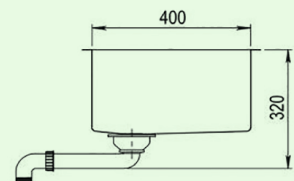

Spülen und Waschbecken

Serie LENA

■ Unterbauspüle LENA 3

- B 450 mm, T 450 mm, H 220 mm
- Unterschrankbreite: 500 mm
- Materialstärke: 1 mm
- Überlauf im Becken
- inkl. Siebkorb
- inkl. Ab- & Überlaufgarnitur

Artikelnummer

VK zzgl. MwSt.

LENA 3.ED Edelstahl

321,00 €