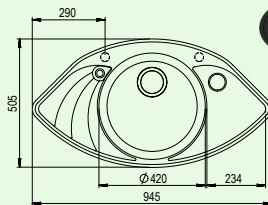

### ■ **W-Corner**

- inkl. Drehexcentergarnitur in Chrom
- ab 80er Unterschrank
- Spülenmaß: 945 x 505 mm
- Becken:  $\varnothing$  420 mm | 234 x 320 mm
- Beckentiefe: 200 mm | 162 mm
- 2 Hahnlöcher  $\varnothing$  35 mm gebohrt
- Restebecken mit Siebkorbventil
- Überlauf im Becken