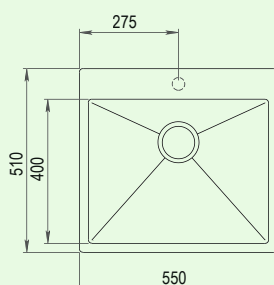

■ Einbauspüle AIRA 2

- B 550 mm, T 510 mm, H 200 mm
- Unterschrankbreite: 600 mm
- Materialstärke: 1 mm
- mit Hahnloch: $\varnothing$ 35 mm
- Überlauf im Becken
- inkl. Siebkorb
- inkl. Ab- & Überlaufgarnitur

Artikelnummer

VK zzgl. MwSt.

AIRA 2.ED

Edelstahl

393,00 €