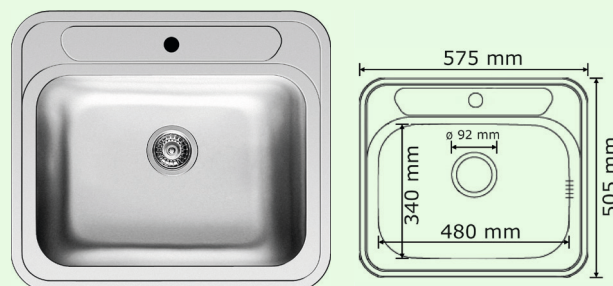

### ■ Atria Einzelbecken

- Spülenmaß: 575 x 505 mm
- Becken: B 480 mm, T 340 mm, H 190 mm
- 1 Hahnloch  $\varnothing$  35 mm
- Unterschrankbreite: 600 mm
- Überlauf im Becken
- inkl. Ab- und Überlaufgarnitur
- mit Siebkorbventil