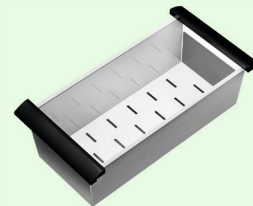

Spülen und Waschbecken

Zubehör Granitspülen

■ Diamantbohrer neutral

Artikelnummer	VK zzgl. MwSt.
DIAMANTBOHRER NEUTRAL für Ø 35 mm	12,00 €

geeignet für Granit-Verbundspülen

■ Restebeckeneinsatz

Artikelnummer	VK zzgl. MwSt.
W-RB passend für Modell LENA6	87,00 €