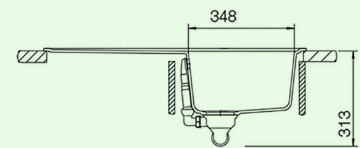

Artikelnummer

VK zzgl. MwSt.

S 860.10	deep black	347,00 €
S 860.20	black	347,00 €
S 860.30	brown	377,00 €
S 860.40	gray	347,00 €
S 860.60	light gray	347,00 €
S 860.80	creme	347,00 €

deep black