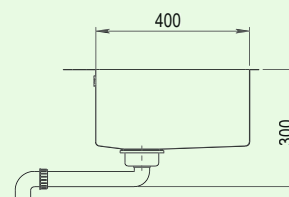

■ Einbauspüle AIRA 2

- B 550 mm, T 510 mm, H 200 mm
- Unterschrankbreite: 600 mm
- Materialstärke: 1 mm
- mit Hahnloch: $\varnothing$ 35 mm
- Überlauf im Becken
- inkl. Siebkorb
- inkl. Ab- & Überlaufgarnitur

Artikelnummer

VK zzgl. MwSt.

AIRA 2.ED

Edelstahl

393,00 €