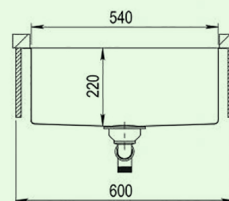

■ Unterbauspüle LENA 4

- B 590 mm, T 450 mm, H 220 mm
- Unterschrankbreite: 600 mm
- Materialstärke: 1 mm
- Überlauf im Becken
- inkl. Siebkorb
- inkl. Ab- & Überlaufgarnitur

Artikelnummer

VK zzgl. MwSt.

LENA 4.ED Edelstahl

335,00 €