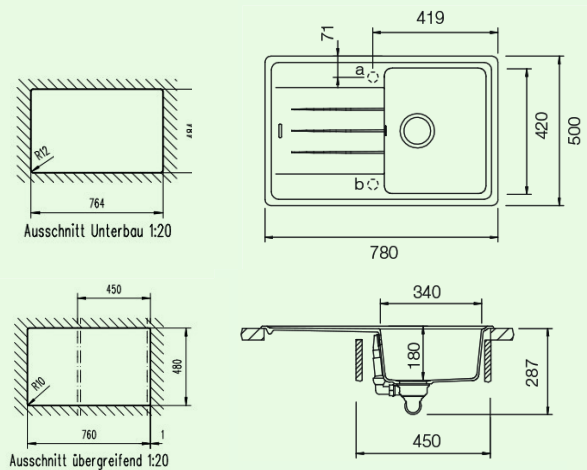

Artikelnummer

VK zzgl. MwSt.

S 780.10	deep black	278,00 €
S 780.20	black	278,00 €
S 780.30	brown	308,00 €
S 780.40	gray	278,00 €
S 780.60	light gray	278,00 €
S 780.80	creme	278,00 €