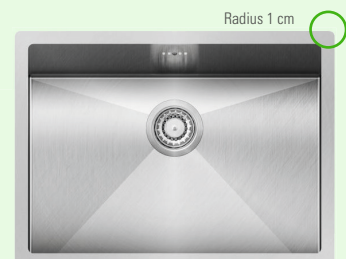

■ Unterbauspüle LENA 4

- B 590 mm, T 450 mm, H 220 mm
- Unterschrankbreite: 600 mm
- Materialstärke: 1 mm
- Überlauf im Becken
- inkl. Siebkorb
- inkl. Ab- & Überlaufgarnitur

Artikelnummer

VK zzgl. MwSt.

LENA 4.ED Edelstahl

335,00 €