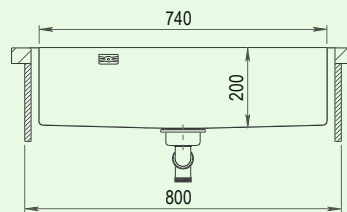

Artikelnummer

VK zzgl. MwSt.

AIRA 3.ED

Edelstahl

453,00 €