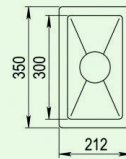

Spülen und Waschbecken

Serie LENA

■ Unterbauspüle LENA 1

- B 212 mm, T 350 mm, H 110 mm
- Unterschrankbreite: 300 mm
- Materialstärke: 1 mm
- Überlauf im Becken
- inkl. Siebkorb
- inkl. Ab- & Überlaufgarnitur

Artikelnummer

VK zzgl. MwSt.

LENA 1.ED Edelstahl

196,00 €