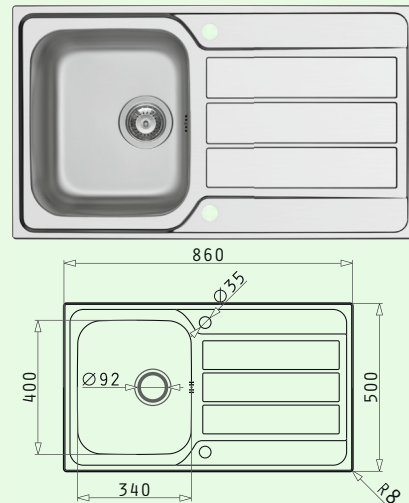

### ■ Unterbauspüle LENA 1

- B 212 mm, T 350 mm, H 110 mm
- Unterschrankbreite: 300 mm
- Materialstärke: 1 mm
- Überlauf im Becken
- inkl. Siebkorb
- inkl. Ab- & Überlaufgarnitur

Artikelnummer

VK zzgl. MwSt.

### ■ Athena 2

- Spülenmaß: 790 x 500 mm
- Becken
  - B 340 mm, T 400 mm, H 180 mm
  - B 165 mm, T 290 mm, H 120 mm
- Unterschrankbreite: 600 mm
- 2 Hahnlöcher  $\varnothing$  35 mm
- Überlauf im Becken
- Hauptbecken inkl. Excentergarnitur
- Restebecken mit Siebkorbventil
- reversibel

### ■ Athena 3

- Spülenmaß: 860 x 500 mm
- Becken: B 340 mm, T 400 mm, H 180 mm
- Unterschrankbreite: 450 mm
- 2 Hahnlöcher  $\varnothing 35$  mm
- Überlauf im Becken
- inkl. Excentergarnitur
- reversibel

### ■ Athena 4

- Spülenmaß: 860 x 500 mm
- Becken:
  - B 340 mm, T 400 mm, H 180 mm
  - B 75 mm, T 270 mm, H 20 mm
- Unterschrankbreite: 500 mm
- 2 Hahnlöcher  $\varnothing 35$  mm
- Überlauf in Abtropffläche
- inkl. Resteschale für Restebecken edelstahl
- inkl. Excentergarnitur
- reversibel