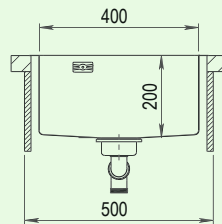

Spülen und Waschbecken

Serie AIRA

■ Einbauspüle AIRA 1

- B 450mm, T 510 mm, H 200 mm
- Unterschrankbreite: 500 mm
- Materialstärke: 1 mm
- mit Hahnloch: $\varnothing$ 35 mm
- Überlauf im Becken
- inkl. Siebkorb
- inkl. Ab- & Überlaufgarnitur

Artikelnummer

VK zzgl. MwSt.

AIRA 1.ED

Edelstahl

367,00 €