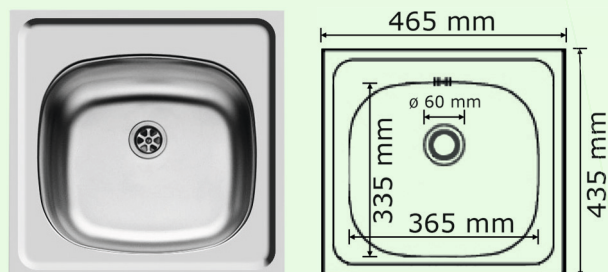

Serie BASIC

■ E 33 Einzelbecken

- Spülenmaß: 465 x 435 mm
- Becken: B 365 mm, T 335 mm, H 140 mm
- Unterschrankbreite: 400 mm
- Überlauf im Becken
- inkl. Ab- und Überlaufgarnitur
- mit Stopfenventil