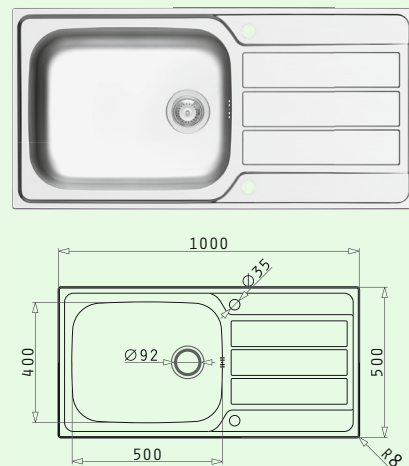

■ Athena 5

- Spülenmaß: 1000 x 500 mm
- Becken: B 500 mm, T 400 mm, H 210 mm
- Unterschrankbreite: 600 mm
- 2 Hahnlöcher $\varnothing 35$ mm
- Überlauf im Becken
- inkl. Excentergarnitur
- reversibel

Artikelnummer

VK zzgl. MwSt.

ATHENA 5

Edelstahl

427,00 €