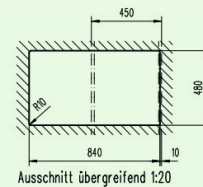

Artikelnummer

VK zzgl. MwSt.

S 860.10	deep black	347,00 €
S 860.20	black	347,00 €
S 860.30	brown	377,00 €
S 860.40	gray	347,00 €
S 860.60	light gray	347,00 €
S 860.80	creme	347,00 €

deep black