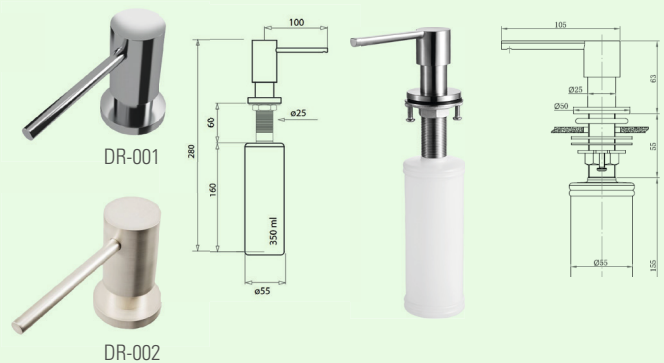

Spülen und Waschbecken

Zubehör Granitspülen

■ Diamantbohrer neutral

Artikelnummer	VK zzgl. MwSt.
DIAMANTBOHRER NEUTRAL für Ø 35 mm	12,00 €

geeignet für Granit-Verbundspülen

■ Restebeckeneinsatz

Artikelnummer	VK zzgl. MwSt.
W-RB passend für Modell LENA6	87,00 €

■ Seifenspender

- Füllmenge 350 ml

Artikelnummer	VK zzgl. MwSt.
DR-001 chrom	42,00 €
DR-002 Nickel gebürstet	45,00 €
GT5009 edelstahl massiv	57,50 €