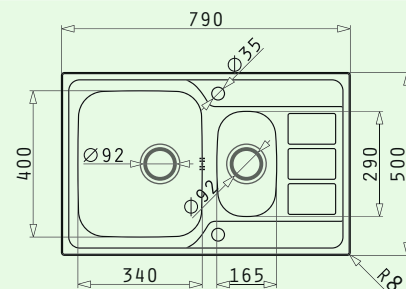

■ Athena 2

- Spülenmaß: 790 x 500 mm
- Becken
  - B 340 mm, T 400 mm, H 180 mm
  - B 165 mm, T 290 mm, H 120 mm
- Unterschrankbreite: 600 mm
- 2 Hahnlöcher $\varnothing$ 35 mm
- Überlauf im Becken
- Hauptbecken inkl. Excentergarnitur
- Restebecken mit Siebkorbventil
- reversibel

Artikelnummer

VK zzgl. MwSt.

ATHENA 2

Edelstahl

425,00 €