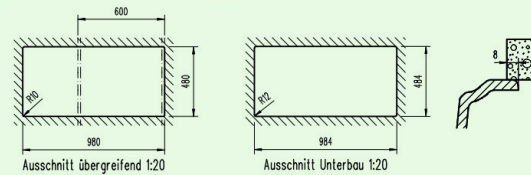

Spülen und Waschbecken

Victory Granitspülen

■ S 1000

- inkl. Drehexcentergarnitur in Chrom
- ab 60er Unterschrank
- Spülenmaß: 1000 x 500 mm
- Becken: 380 x 420 mm | 125 x 282 mm
- Beckentiefe: 180 mm | 120 mm
- 2 Sollbruchstellen für Hahnlöcher $\varnothing$ 35 mm
- Restebecken mit Siebkorbventil
- Überlauf im Becken
- reversibel