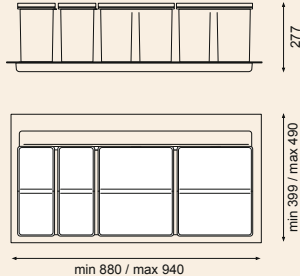

Artikelnummer	VK zzgl. MwSt.
802101-729XL	174,00 €

- Farbe: Oriongrau
- 74 Liter
- 2 x 26 + 2 x 11 Liter
- passende Wanne