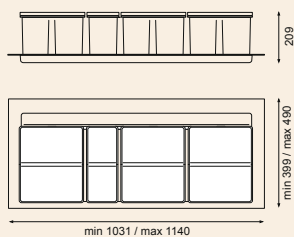

Pullboy Vario 9XL

■ Pullboy Vario 9XL-120

- für 120er Schränke
- 69 Liter
- 3 x 20 + 1 x 9 Liter
- passende Wanne