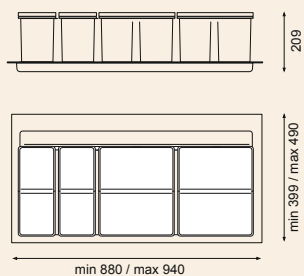

- Farbe: Oriongrau
- 63 Liter
- 2 x 26 + 1 x 11 Liter
- passende Wanne

Artikelnummer	VK zzgl. MwSt.
802090-729XL	120,00 €

■ Pullboy Vario 9XL-100

- für 100er Schränke
- 58 Liter
- 2 x 20 + 2 x 9 Liter
- passende Wanne