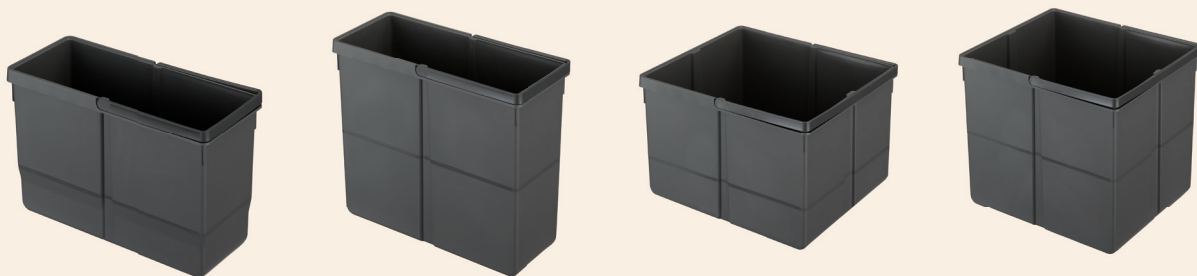

- für 120er Schränke
- 69 Liter
- 3 x 20 + 1 x 9 Liter
- passende Wanne

- Farbe: Oriongrau
- 89 Liter
- 3 x 26 + 1 x 11 Liter
- passende Wanne

Artikelnummer	VK zzgl. MwSt.
802121-729XL	201,00 €

Artikelnummer	VK zzgl. MwSt.
802120-729XL	201,00 €