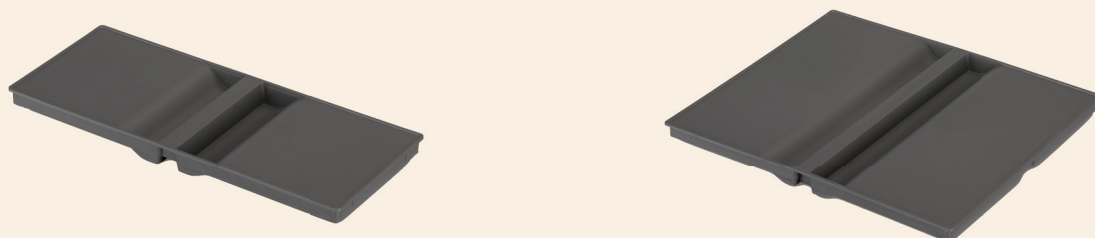

Deckel	Abmessungen	Artikelnummer	VK zzgl. MwSt.
Einsatz 9 und 11 Liter	H 20 mm, B 340 mm, T 130 mm	M8021009-1	6,00 €
Einsatz 20 und 26 Liter	H 20 mm, B 340 mm, T 282 mm	M8021020-1	9,00 €