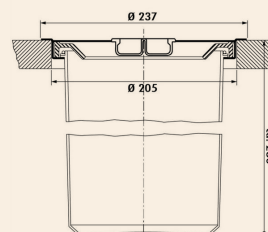

11 / 13 Liter

■ Ergo-Master small

- Füllmenge **5 Liter**
- \varnothing 237 mm
- Eimer wählbar aus Kunststoff oder Aluminium

Artikelnummer VK zzgl. MwSt.

060014-47	Kunststoff Eimer	112,00 €
060064-47	Aluminium Eimer	142,00 €