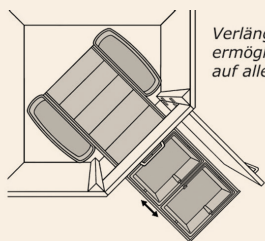

Einbau-Abfallsammler für Eckschränke

Einfachste und zeitsparende Methode:

Bodenblech des schwenkbaren Einbau-Abfallsammlers anschrauben und die großen, stabilen, abnehmbaren Putzmittelbehälter einhängen. Durch das Schwenken der Eimer ist eine einfache Entnahme und Bestückung der voll ausziehbaren Seitenbehälter möglich. Leichtes Reinigen des Schrankinnenraums und der Seitenbehälter.

Verlängerte Vollauszugsschienen ermöglichen den leichten Zugriff auf alle Abfallsammereinsätze