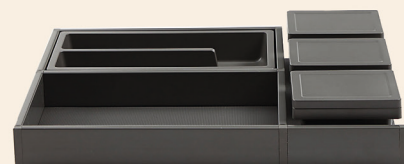

■ Comfort-Orga-Board 45

- für 45er Pullboy Soft-Comfort 2

Inhalt	Abmessungen	Artikelnummer	VK zzgl. MwSt.
45er Rahmeneinheit	B 405 mm	841945-72	83,00 €
1x Ablagetablett	T 335 mm		
3x Mini-Boxen mit Deckel	H 70 mm		
Farbe: Oriongrau