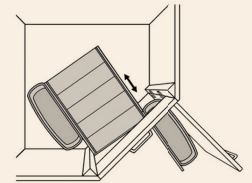

Schneller Zugriff auf alle Utensilien durch kurze Wege.

■ Corner Boy Double

- mit Vollauszug
- 32 Liter (2 x 16 Liter)
- Diagonalschränke ab $\leftarrow 900 \rightarrow$
- B 690 mm, T 515 mm, H 335 mm
- Bodenmontage

Artikelnummer

VK zzgl. MwSt.

782652-85

Gestell silber
Eimer alugrau

269,00 €