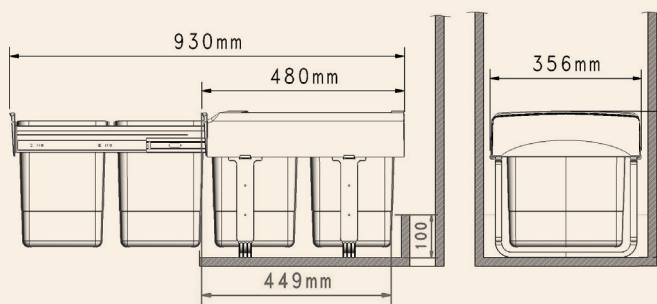

MEGA & EKKO

MEGA

- mit Vollauszug
- 30 Liter (2 x 16 Liter)
- ab $\leftarrow 400 \rightarrow$
- H 348 mm, B 356 mm, T 480 mm
- Bodenmontage

Artikelnummer		VK zzgl. MwSt.
MEGA-44162	Oriongrau	87,00 €

offen