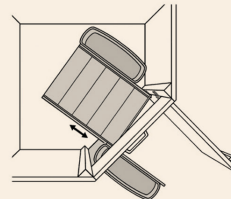

Schwenkkörbe rechts und links ausziehbar.