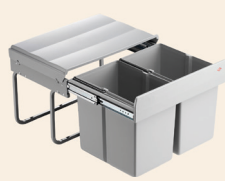

EKKO S. 24

ab **45**
Schrankbreite

SCHWENKBAR S. 08

ab **50**
Schrankbreite

SCHWENKBAR S. 8

TRIO SHORTY S. 19

SHORTY AUTOM. S. 19

DOUBLE SHORTY S. 18

Eckschrank

CORNER BOY S. 20

CORNER BOY TRIO S. 20

Einbau für die
Arbeitsplatte

ERGO MASTER S. 21

Kitchen Box

■ Kitchenbox

Der Multifunktionsbehälter:

Ideale Nutzung aller Ablageflächen. Mit transparentem Deckel. Universell einsetzbar, als Bio- und Müllbehälter oder zum Aufbewahren von Utensilien. Zum Aufhängen oder Hinstellen.

- 5 Liter
- B 248 mm, T 185 mm, H 185 mm
- spülmaschinengeeignet