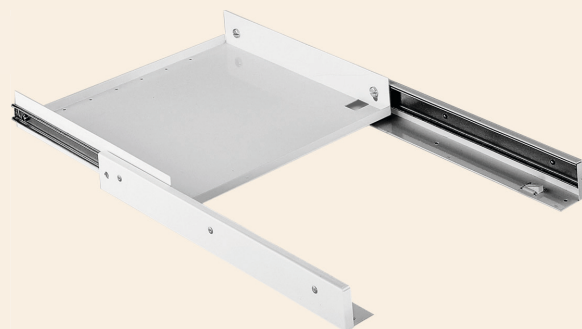

■ Universal-Fahrschlitten

- Höhe 55 mm

Artikelnummer		VK zzgl. MwSt.
78400010	weiß	63,00 €
78400085	alugrau	61,00 €

Passend für:

Double Master 40DT	78781185
Double Master Maxi 40 DT	78791185
Trio Master 40DT	78782185
Bio Double Boy 30DT	757621-85
Bio Trio 30DT	75761185
Bio Trio Maxi DT	757721-85
Bio Quartett 40DT	75771185
Edel Master 40DT	78781442
Edel Master 40DT	787914-42

Edel Double 30DT	75762442
Edel Trio 30DT	75761442
Double Master 40DT	88781111
Double Master Maxi 40DT	88791111
Bio Double 30DT	85742111
Bio Double 30DT	85762111
Bio Trio 30DT	85741111
Bio Trio 30DT	85761111
Trio Master 40DT	88782111
Bio Trio Maxi 40DT	85772111