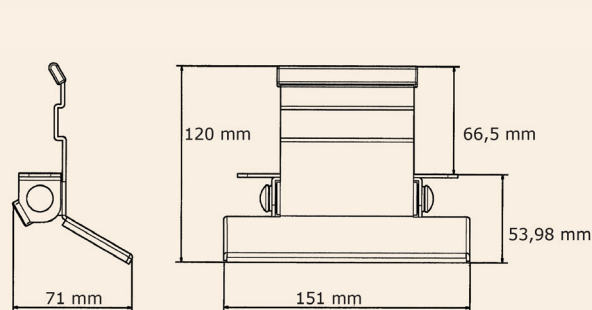

■ Nachrüstbarer Fußtritt

- Nachrüstbar für Pullboy Soft Comfort
- Material: Edelstahl
- Wichtig
  - mindestens 90 mm Sockelhöhe
  - mindestens 60 mm Abstand zwischen Schrankboden und Einsatz- oder Auszugsboden

Artikelnummer	VK zzgl. MwSt.
832000-47	53,00 €