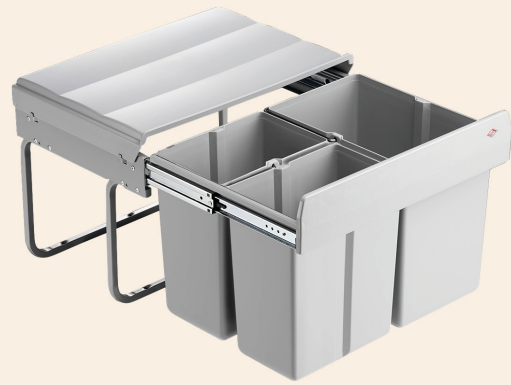

Einbau-Abfallsammler Shorty

■ Trio Shorty

- mit **Vollauszug**
- **30 Liter** (15 + 2 x 7,5 Liter)
- ab $\leftarrow 500 \rightarrow$
- B 455 mm, T 325 mm, H 320 mm
- passt unter alle Ablaufgarnituren

Artikelnummer	VK zzgl. MwSt.
757451-11 alugrau	132,00 €