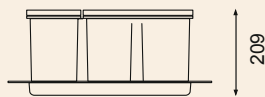

Pullboy Vario 9XL

■ Pullboy Vario 9XL-60

- für 60er Schränke
- 29 Liter
- 1 x 20 + 1 x 9 Liter
- passende Wanne