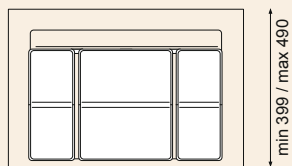

■ Pullboy Vario 9XL-80

- für 70–80er Schränke
- 38 Liter
- 1 x 20 + 2 x 9 Liter
- passende Wanne

min 580 / max 740

Artikelnummer	VK zzgl. MwSt.
802081-729XL	120,00 €