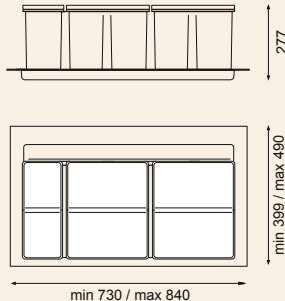

Artikelnummer	VK zzgl. MwSt.
802091-729XL	120,00 €

- Farbe: Oriongrau
- 63 Liter
- 2 x 26 + 1 x 11 Liter
- passende Wanne