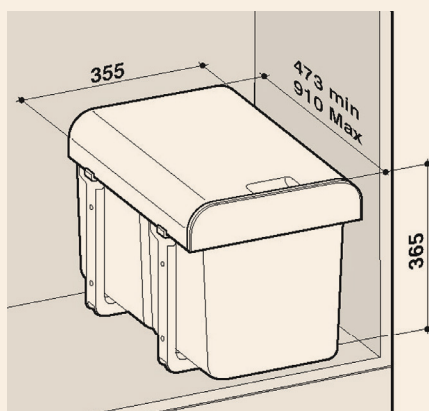

EKKO

- mit Vollauszug
- 32 Liter (2 x 16 Liter)
- ab $\leftarrow 400 \rightarrow$
- H 365 mm, B 355 mm, T 473 mm
- Bodenmontage

Artikelnummer		VK zzgl. MwSt.
EKKO.20	schwarz	65,00 €

offen