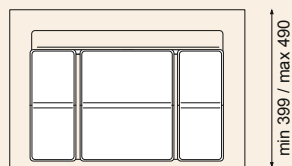

min 429 / max 540

Artikelnummer	VK zzgl. MwSt.
802060-729XL	91,00 €

■ Pullboy Vario 9XL-80

- für 70–80er Schränke
- 38 Liter
- 1 x 20 + 2 x 9 Liter
- passende Wanne

min 580 / max 740

Artikelnummer	VK zzgl. MwSt.
802081-729XL	120,00 €