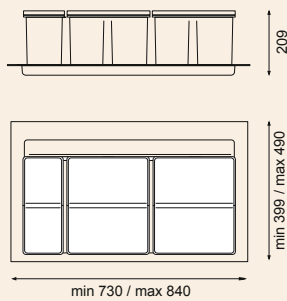

Pullboy Vario 9XL

■ Pullboy Vario 9XL-90

- für 90er Schränke
- 49 Liter
- 2 x 20 + 1 x 9 Liter
- passende Wanne