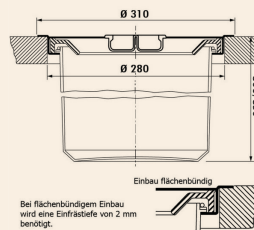

■ Ergo-Master

- Füllmenge wahlweise in **11 Liter** oder **13 Liter**
- $\varnothing$ 310 mm
- Eimer aus Kunststoff mit Stahlbügel

Artikelnummer VK zzgl. MwSt.

060100-47	11 Liter	166,00 €
060300-47	13 Liter	170,00 €

11 / 13 Liter