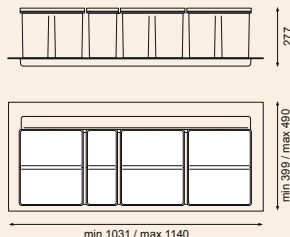

- Farbe: Oriongrau
- 89 Liter
- 3 x 26 + 1 x 11 Liter
- passende Wanne