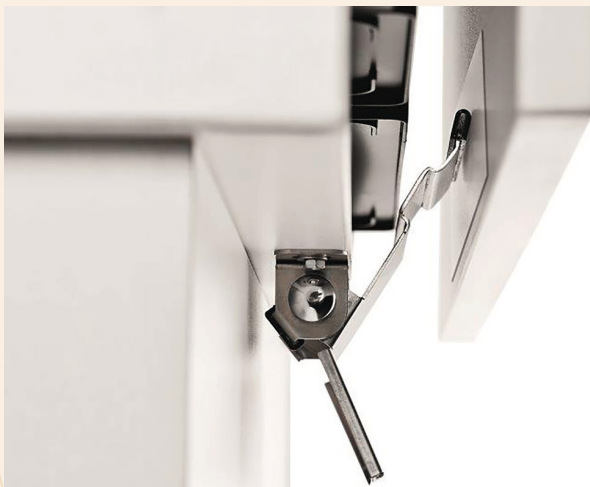

■ Nachrüstbarer Fußtritt

- Nachrüstbar für Pullboy Soft Comfort
- Material: Edelstahl
- Wichtig
  - mindestens 90 mm Sockelhöhe
  - mindestens 60 mm Abstand zwischen Schrankboden und Einsatz- oder Auszugsboden

Artikelnummer	VK zzgl. MwSt.
832000-47	53,00 €