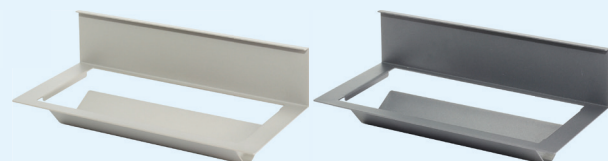

■ Papierrollenhalter

Papierrollenhalter Linero MosaiQ

- für Haushaltsrollen bis 295 mm Breite
- B 350 mm, T 155 mm, H 120 mm

Artikelnummer

VK zzgl. MwSt.

MosaiQ-PR

Titangrau

56,00 €

MosaiQ-PR2

Graphitschwarz

56,00 €