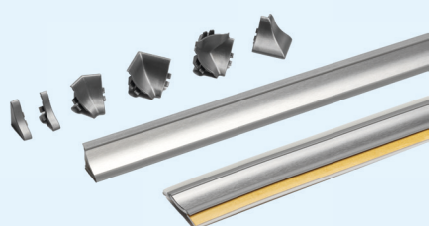

Rollenhalter Linero

Papierrollenhalter Linero

Übersicht

Granitfelder
ab Seite 20

Lüftungsgitter
ab Seite 22

Wandabschlussprofile
ab Seite 23

Nischenausstattung

Serie LINERO MosaiQ

■ Wandprofil

Set Aluminium-Profil Linero MosaiQ

- 1 Aluminium-Profil
- 2 Endkappen
- 1 Verbinder
- Befestigungsmaterial zum Anschrauben

Artikelnummer

VK zzgl. MwSt.

MosaiQ.600	600 mm, Edelstahloptik	77,00 €
MosaiQ.900	900 mm, Edelstahloptik	106,50 €
** MosaiQ.1200	1200 mm, Edelstahloptik	136,00 €
** MosaiQ.1500	1500 mm, Edelstahloptik	165,50 €