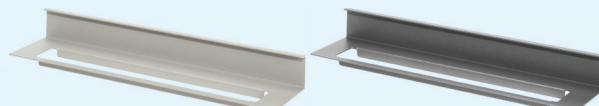

■ Untere Tuchleiste

Tuchleiste Linero MosaiQ

- zum Einhängen (von Unten)
- B 350 mm, T 77 mm, H 46 mm

Artikelnummer

VK zzgl. MwSt.

MosaiQ-TL40	Titangrau	36,00 €
MosaiQ-TLS40	Graphitschwarz	36,00 €