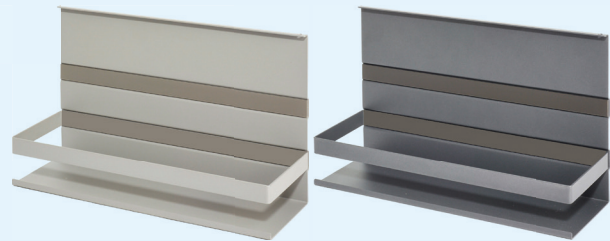

VK zzgl. MwSt.

MosaiQ-UA30	Titangrau	77,50 €
MosaiQ-UAS30	Graphitschwarz	77,50 €

■ Universalablage 200 mit Rahmen

Universalablage Linero MosaiQ

- B 350 mm, T 110 mm, H 200 mm
- Stellfläche: 350 mm x 107 mm

Artikelnummer

VK zzgl. MwSt.

MosaiQ-UR20	Titangrau	76,50 €
MosaiQ-URS20	Graphitschwarz	76,50 €

■ Universalablage 300 mit Rahmen

Universalablage Linero MosaiQ

- B 350 mm, T 110 mm, H 300 mm
- Stellfläche: 350 mm x 107 mm