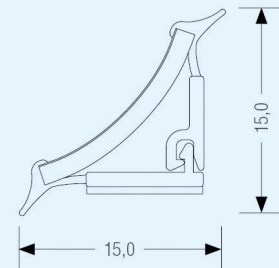

* bestehend aus: 4x Endkappe univ., 2x Innenecke 90°, 2x Innenecke 135°, 2x Innenecke 90° vertikal, 2x Außenecke 90°