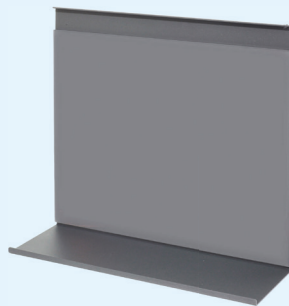

Universalablage mit Rahmen 200/300

Obere Ablage

Memoboard

Deko Einleger

Schale

Folienabroller

Papierrollenhalter

obere- und untere Tuchleiste