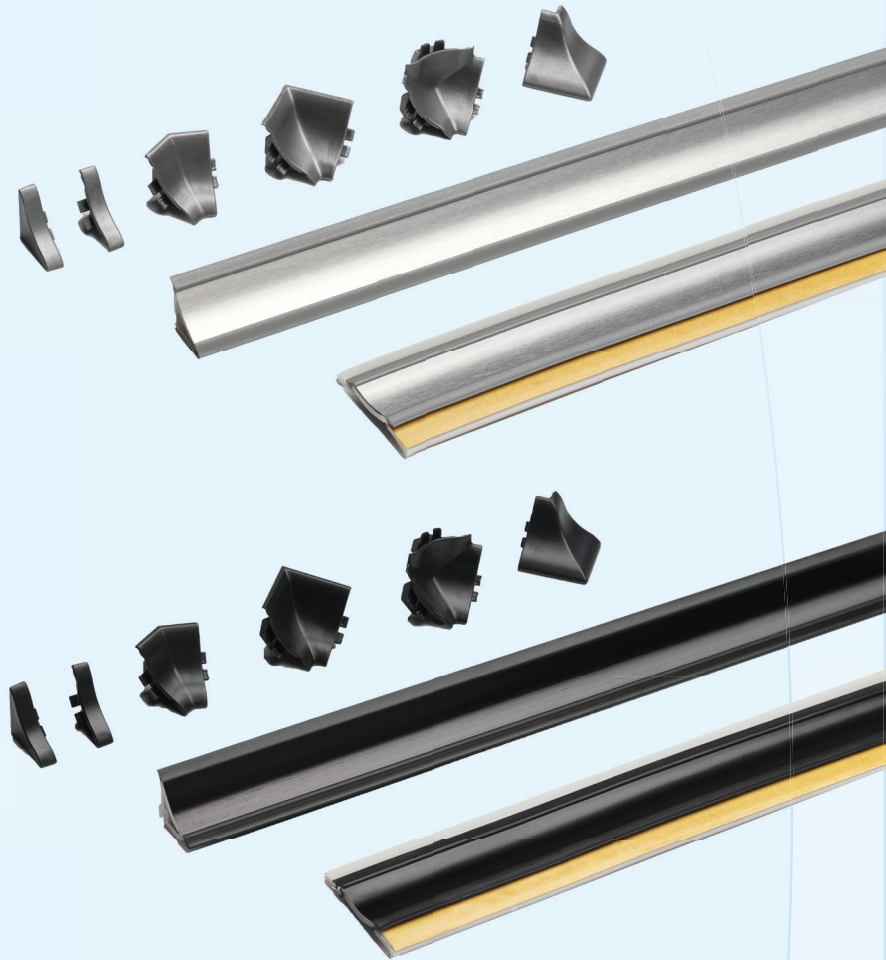

Artikelnummer		VK zzgl. MwSt.
D0531.S	silber	13,50 €

■ Lüftungsgitter aus Aluminium

- L 480 mm, B 80 mm
- Ausschnittsmaß: 475 x 65 mm

Artikelnummer		VK zzgl. MwSt.
12.35243	silber	22,50 €

■ Lüftungsgitter aus Aluminium

- L 480 mm, B 100 mm
- Ausschnittsmaß: 475 x 87 mm

Artikelnummer		VK zzgl. MwSt.
12.35247	silber	23,50 €

Wandabschlussprofile

■ Slim-Line

- Länge 3 m Stange oder 50 m Rolle
- Höhe 15 mm
- Tiefe 15 mm
- Zubehör separat