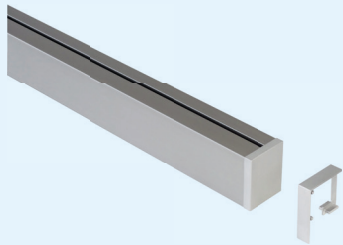

Nischenausstattung

Serie LINERO MosaiQ

Ab Seite 5

Wandprofil 600/900/1200/1500