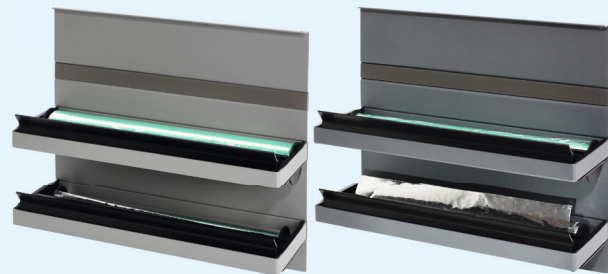

■ Folienabroller

Folienabroller Linero MosaiQ

- geeignet für Rollen bis 330 mm Breite
- mit Abrißkante
- B 350 mm, T 110 mm, H 300 mm

Artikelnummer

VK zzgl. MwSt.

MosaiQ-F

Titangrau

181,50 €

MosaiQ-F2

Graphitschwarz

181,50 €