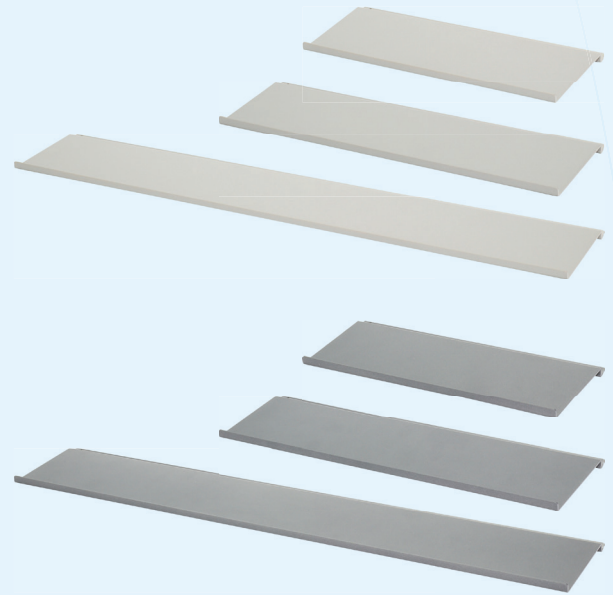

Nischenausstattung

Serie LINERO MosaiQ

■ Obere Ablage

Obere Ablage Linero MosaiQ

- zum Aufstecken von oben

Artikelnummer

VK zzgl. MwSt.

MosaiQ-OAS	Titangrau, 235 x 107 x 8 mm	32,50 €
MosaiQ-OAM	Titangrau, 350 x 107 x 8 mm	35,00 €
MosaiQ-OAL	Titangrau, 585 x 107 x 8 mm	43,00 €
MosaiQ-OAS2	Graphitschwarz, 235 x 107 x 8 mm	32,50 €
MosaiQ-OAM2	Graphitschwarz, 350 x 107 x 8 mm	35,00 €
MosaiQ-OAL2	Graphitschwarz, 588 x 107 x 8 mm	43,00 €