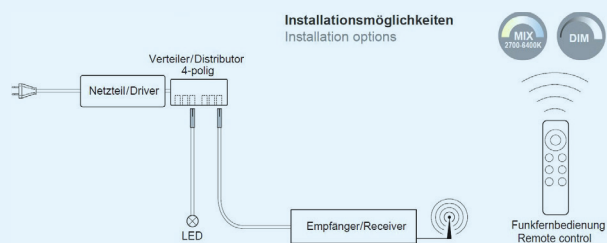

Artikelnummer

MosaiQ-SSL

VK zzgl. MwSt.

380,00 €