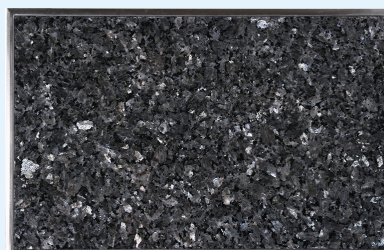

274,00 €

■ Labrador Blue Pearl

- Ausschnittmaß in Arbeitsplatte: 496 x 311 mm
- Einbautiefe: 10 mm
- mit Edelstahlwanne

Artikelnummer

VK zzgl. MwSt.

GF51.LB

274,00 €

■ Paradiso