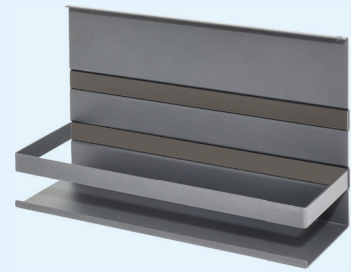

Universalablage mit Rahmen 200/300

Obere Ablage

Memoboard

Deko Einleger

Schale

Folienabroller

Papierrollenhalter

obere- und untere Tuchleiste