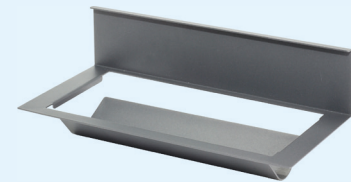

Universalablage mit Rahmen 200/300

Obere Ablage

Memoboard

Deko Einleger

Schale

Folienabroller

Papierrollenhalter

obere- und untere Tuchleiste