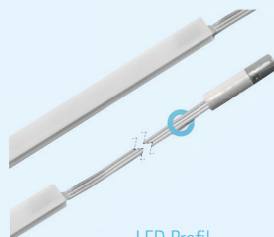

Hakenleisten

Magnet Messerhalter

eBoxx

LED Profil

USB-Steuerungsgerät

Nischenausstattung

Serie LINERO 2000

Ab Seite 15