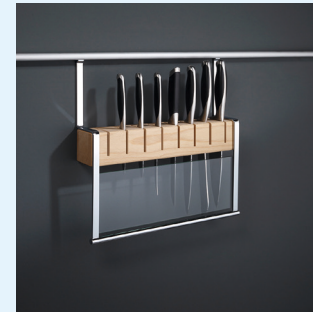

■ Messerhalter

Messerhalter Linero 2000

- Edelstahlfinish
- inkl. Holzblock, Buche massiv
- mit Glasschutzscheibe
- B 380 mm, T 80 mm, H 365 mm

Artikelnummer

M8118.ED

VK zzgl. MwSt.

135,50 €