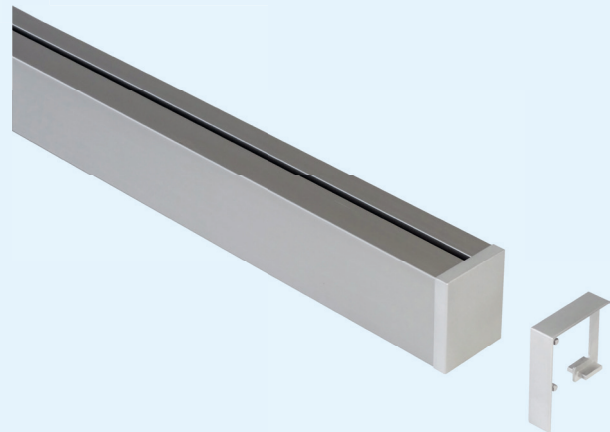

■ Wandprofil

Set Aluminium-Profil Linero MosaiQ

- 1 Aluminium-Profil
- 2 Endkappen
- 1 Verbinder
- Befestigungsmaterial zum Anschrauben

Artikelnummer

VK zzgl. MwSt.

MosaiQ.600	600 mm, Edelstahloptik	77,00 €
MosaiQ.900	900 mm, Edelstahloptik	106,50 €
** MosaiQ.1200	1200 mm, Edelstahloptik	136,00 €
** MosaiQ.1500	1500 mm, Edelstahloptik	165,50 €

■ Universalablage 140

Universalablage Linero MosaiQ

- B 350 mm, T 110 mm, H 140 mm
- Stellfläche: 350 mm x 107 mm

Artikelnummer

VK zzgl. MwSt.

MosaiQ-UA14	Titangrau	55,50 €
MosaiQ-UAS14	Graphitschwarz	55,50 €