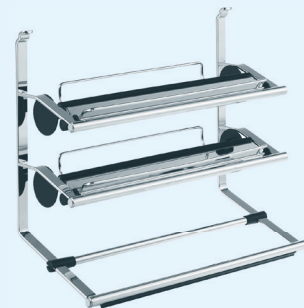

Set Profilleiste

Hakenleiste

Tuchleiste

Köcherhalter

Messerhalter

Universalablage

Mixerhalter

Papierrollenhalter

Rollenhalter

Gewürzboard

Spülutensilienhalter

Nischenausstattung

Serie LINERO ø16

Ab Seite 19

Reiling-Set

Filtertütenhalter Linero