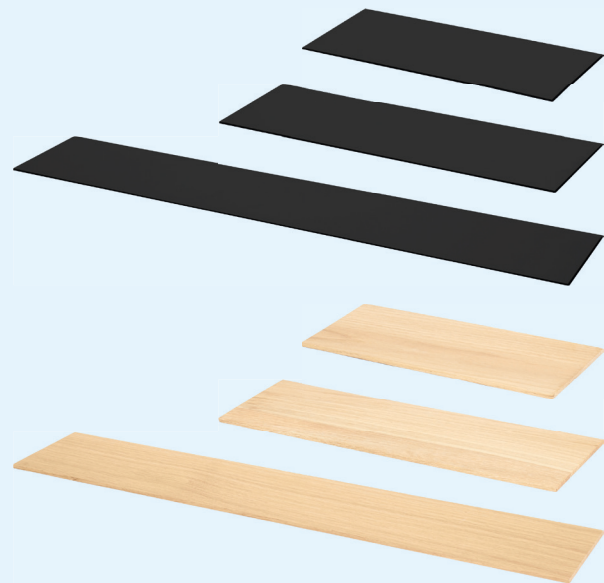

■ Deko-Einleger

Deko-Einleger Linero MosaiQ
geeignet für sämtliche Ablagen in der
entsprechenden Breite

Artikelnummer

VK zzgl. MwSt.

MosaiQ-DS	Rauchglas, 235 x 105 x 4 mm	27,50 €
MosaiQ-DM	Rauchglas, 348 x 105 x 4 mm	29,00 €
MosaiQ-DL	Rauchglas, 585 x 105 x 4 mm	33,50 €
MosaiQ-DS2	Holz, Eiche 235 x 105 x 4 mm	28,50 €
MosaiQ-DM2	Holz, Eiche 348 x 105 x 4 mm	31,00 €
MosaiQ-DL2	Holz, Eiche 585 x 105 x 4 mm	35,00 €