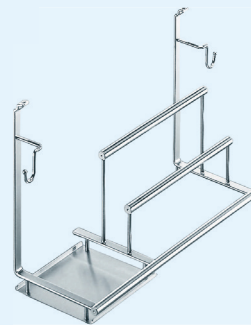

VK zzgl. MwSt.

M8117.ED

194,00 €

Nischenausstattung

Serie LINERO 2000

■ Gewürzboard

- Gewürzboard Linero 2000
- Edelstahlfinish
- 2-etagig
- für Flaschen und Dosen bis \varnothing 59 mm und Höhe ca. 110 mm
- B 380 mm, T 80 mm, H 275 mm

M8098.ED

VK zzgl. MwSt.

134,50 €

Nischenausstattung

Serie LINERO ø16

■ Rollenhalter Linero

3-etagig

- B 325 mm, T 155 mm, H 390 mm
- mit Abrissvorrichtung
- für Alu- und Frischhaltefolien und Papierrollen