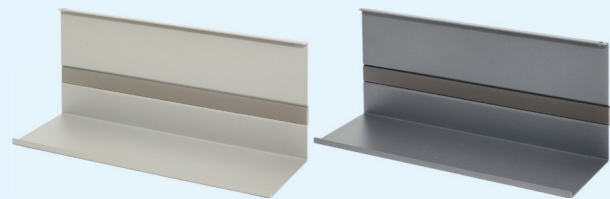

■ Universalablage 140

Universalablage Linero MosaiQ

- B 350 mm, T 110 mm, H 140 mm
- Stellfläche: 350 mm x 107 mm

Artikelnummer

VK zzgl. MwSt.

MosaiQ-UA14	Titangrau	55,50 €
MosaiQ-UAS14	Graphitschwarz	55,50 €

** zzgl. Sperrgutversand pro Paket 13€ netto

Nischenausstattung

Serie LINERO MosaiQ

■ Universalablage 200

Universalablage Linero MosaiQ

- B 350 mm, T 110 mm, H 200 mm
- Stellfläche: 350 mm x 107 mm

Artikelnummer