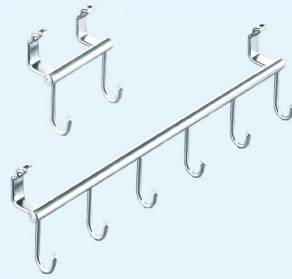

Hakenleisten

Magnet Messerhalter

eBoxx

LED Profil

USB-Steuerungsgerät

Nischenausstattung

Serie LINERO 2000

Ab Seite 15

Set Profilleiste

Hakenleiste

Tuchleiste

Köcherhalter

Messerhalter

Universalablage

Mixerhalter

Papierrollenhalter