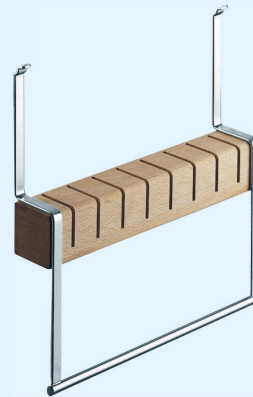

- Edelstahlfinish
- inkl. 1 Edelstahlköcher
- B 147 mm, T 150 mm, H 335 mm

Artikelnummer

M8114.ED

VK zzgl. MwSt.

160,00 €

■ Messerhalter

Messerhalter Linero 2000

- Edelstahlfinish
- inkl. Holzblock, Buche massiv
- mit Glasschutzscheibe
- B 380 mm, T 80 mm, H 365 mm

Artikelnummer

M8118.ED

VK zzgl. MwSt.

135,50 €

■ Universalablage

Universalablage Linero 2000

- Edelstahlfinish
- B 440 mm, T 150 mm, H 275 mm

Artikelnummer