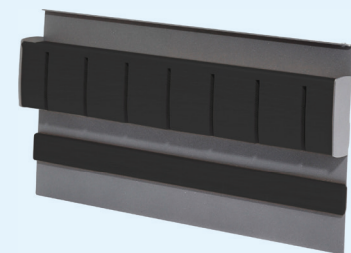

Magnet Messerhalter