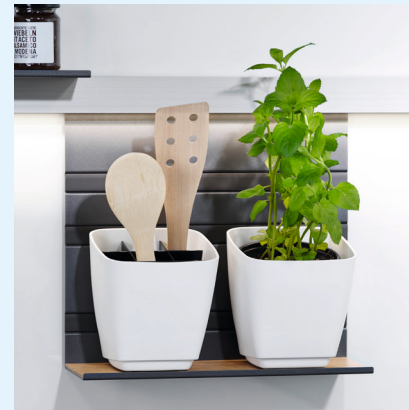

Nischenausstattung

Serie LINERO MosaiQ

■ Köcher/Kräutertopf

Köcher/ Kräutertopf Linero MosaiQ, weiß

- inkl. herausnehmbarem Fachteiler
- Material: Kunststoff, UV-beständig
- Boden magnetisch für bessere Standfestigkeit
- lebensmittelecht und spülmaschinenfest
- B 135 mm, T 135 mm, H 156 mm

Artikelnummer

VK zzgl. MwSt.

MosaiQ-KÖ

28,00 €