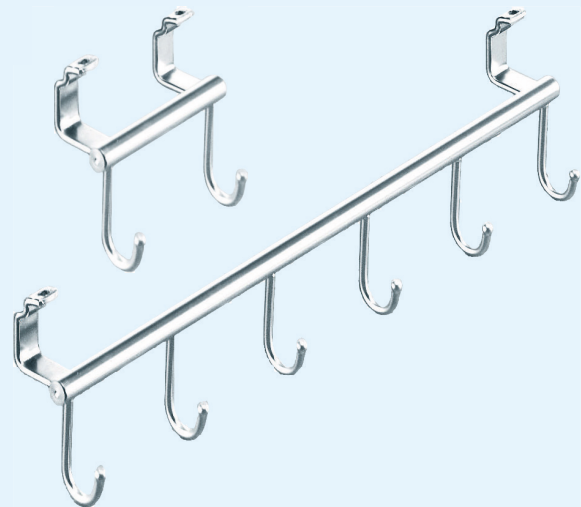

- Edelstahlfinish

Bestehend aus:

- 1 Profilleiste
- 2 Endstücke
- 1 Verbinder
- Schrauben und Dübel

Artikelnummer

VK zzgl. MwSt.

M8090.ED	Länge 600 mm	54,00 €
M8112.ED	Länge 900 mm	64,50 €
** M8091.ED	Länge 1200 mm	76,50 €
** M8113.ED	Länge 1500 mm	86,00 €

■ Hakenleiste

Hakenleiste Linero 2000

- Edelstahlfinish

Artikelnummer

VK zzgl. MwSt.

M8121.ED	2 Haken, Länge 87 mm	30,50 €
M8101.ED	6 Haken, Länge 380 mm	33,50 €

■ Tuchleiste

Tuchleiste Linero 2000