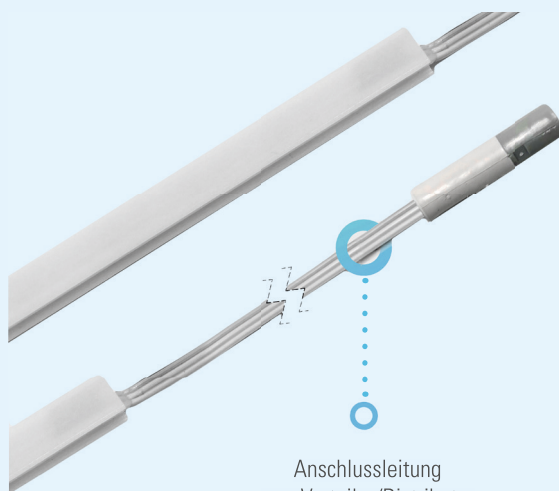

■ LED-Profil

LED-Profil Linero MosaiQ

- 12 Volt
- Farbtemperatur: 2700–6400 Kelvin
- Länge passend zum Aluminiumprofil, einfache Montage, geeignet für eine stufenlose Steuerung der Lichtfarbe
- Dimmbar

Artikelnummer

VK zzgl. MwSt.

MOSAIQ-LP400	4,8 Watt, 400 x 12,5 x 10,25 mm	84,50 €
MOSAIQ-LP600	7,2 Watt, 600 x 12,5 x 10,25 mm	104,50 €
MOSAIQ-LP900	10,8 Watt, 900 x 12,5 x 10,25 mm	134,50 €
** MOSAIQ-LP1200	14,4 Watt, 1200 x 12,5 x 10,25 mm	178,50 €
** MOSAIQ-LP1500	18 Watt, 1500 x 12,5 x 10,25 mm	216,00 €

Anschlussleitung
zum Verteiler/Distributor
400–1500 mm

■ LED-Verlängerungskabel

LED-Verlängerungskabel Linero MosaiQ

- Optionales Bauteil zur flexiblen Verlängerung der LED-Profil-Anschlussleitung an den Verteiler/Distributor
- Länge 3000 mm

Artikelnummer

VK zzgl. MwSt.

MosaiQ-VL2	19,00 €