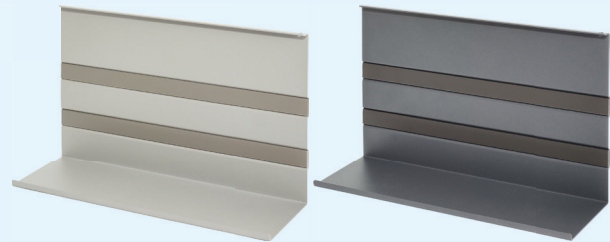

■ Universalablage 140

Universalablage Linero MosaiQ

- B 350 mm, T 110 mm, H 140 mm
- Stellfläche: 350 mm x 107 mm

Artikelnummer

VK zzgl. MwSt.

MosaiQ-UA14	Titangrau	55,50 €
MosaiQ-UAS14	Graphitschwarz	55,50 €

** zzgl. Sperrgutversand pro Paket 13€ netto

Nischenausstattung

Serie LINERO MosaiQ

■ Universalablage 200

Universalablage Linero MosaiQ

- B 350 mm, T 110 mm, H 200 mm
- Stellfläche: 350 mm x 107 mm

Artikelnummer

VK zzgl. MwSt.

MosaiQ-UA20	Titangrau	67,00 €
MosaiQ-UAS20	Graphitschwarz	67,00 €

■ Universalablage 300

Universalablage Linero MosaiQ

- B 350 mm, T 110 mm, H 300 mm
- Stellfläche: 350 mm x 107 mm

Artikelnummer