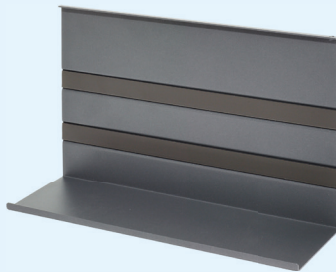

Universalablage 140/200/300