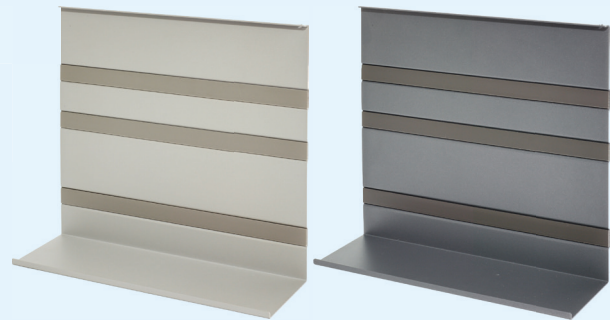

VK zzgl. MwSt.

MosaiQ-UA20	Titangrau	67,00 €
MosaiQ-UAS20	Graphitschwarz	67,00 €

■ Universalablage 300

Universalablage Linero MosaiQ

- B 350 mm, T 110 mm, H 300 mm
- Stellfläche: 350 mm x 107 mm

Artikelnummer

VK zzgl. MwSt.

MosaiQ-UA30	Titangrau	77,50 €
MosaiQ-UAS30	Graphitschwarz	77,50 €

■ Universalablage 200 mit Rahmen

Universalablage Linero MosaiQ

- B 350 mm, T 110 mm, H 200 mm
- Stellfläche: 350 mm x 107 mm