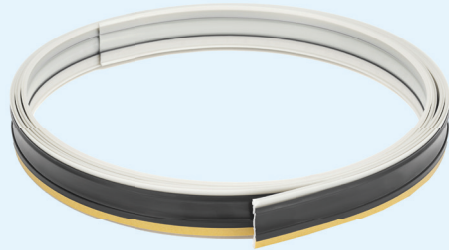

Artikelnummer		VK zzgl. MwSt.
D0531.S	silber	13,50 €

■ Lüftungsgitter aus Aluminium

- L 480 mm, B 80 mm
- Ausschnittsmaß: 475 x 65 mm

Artikelnummer		VK zzgl. MwSt.
12.35243	silber	22,50 €

■ Lüftungsgitter aus Aluminium

- L 480 mm, B 100 mm
- Ausschnittsmaß: 475 x 87 mm

Artikelnummer		VK zzgl. MwSt.
12.35247	silber	23,50 €

Wandabschlussprofile

■ Slim-Line

- Länge 3 m Stange oder 50 m Rolle
- Höhe 15 mm
- Tiefe 15 mm
- Zubehör separat