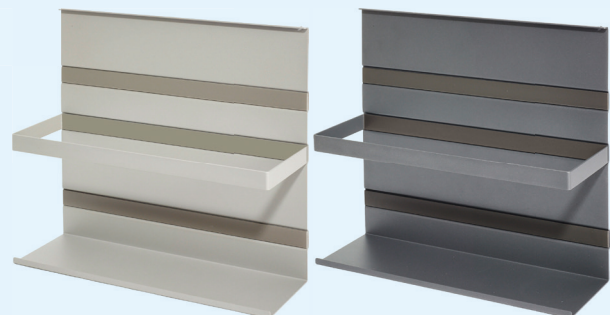

Artikelnummer

VK zzgl. MwSt.

MosaiQ-UR20	Titangrau	76,50 €
MosaiQ-URS20	Graphitschwarz	76,50 €

■ Universalablage 300 mit Rahmen

Universalablage Linero MosaiQ

- B 350 mm, T 110 mm, H 300 mm
- Stellfläche: 350 mm x 107 mm

Artikelnummer

VK zzgl. MwSt.

MosaiQ-UR30	Titangrau	85,50 €
MosaiQ-URS30	Graphitschwarz	85,50 €

Nischenausstattung

Serie LINERO MosaiQ

■ Obere Ablage

Obere Ablage Linero MosaiQ

- zum Aufstecken von oben