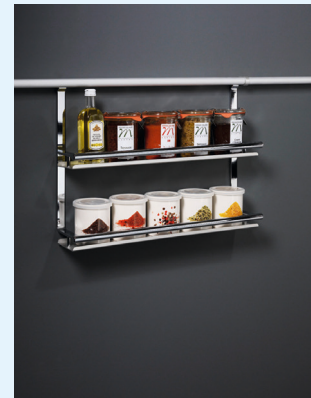

Nischenausstattung

Serie LINERO 2000

■ Gewürzboard

- Gewürzboard Linero 2000
- Edelstahlfinish
- 2-etagig
- für Flaschen und Dosen bis $\varnothing$ 59 mm und Höhe ca. 110 mm
- B 380 mm, T 80 mm, H 275 mm

Artikelnummer

M8096.ED

VK zzgl. MwSt.

121,00 €