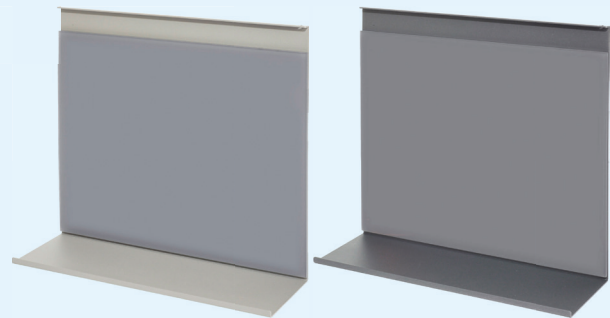

Nischenausstattung

Serie LINERO MosaiQ

■ Memoboard

Magnetboard mit Schreibtafel
Universalablage mit beschreibbarer und
abwaschbarer Glasrückwand, trägt Magnete

- B 350 mm, T 110 mm, H 300 mm
- Stellfläche: 350 mm x 107 mm

Artikelnummer

VK zzgl. MwSt.

MosaiQ-MB	Titangrau	136,50 €
MosaiQ-MB2	Graphitschwarz	136,50 €