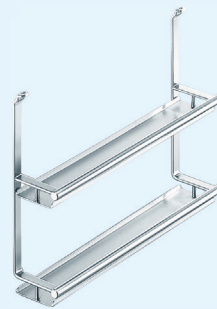

Nischenausstattung

Serie LINERO 2000

■ Gewürzboard

- Gewürzboard Linero 2000
- Edelstahlfinish
- 2-etagig
- für Flaschen und Dosen bis $\varnothing$ 59 mm und Höhe ca. 110 mm
- B 380 mm, T 80 mm, H 275 mm

Artikelnummer

M8096.ED

VK zzgl. MwSt.

121,00 €