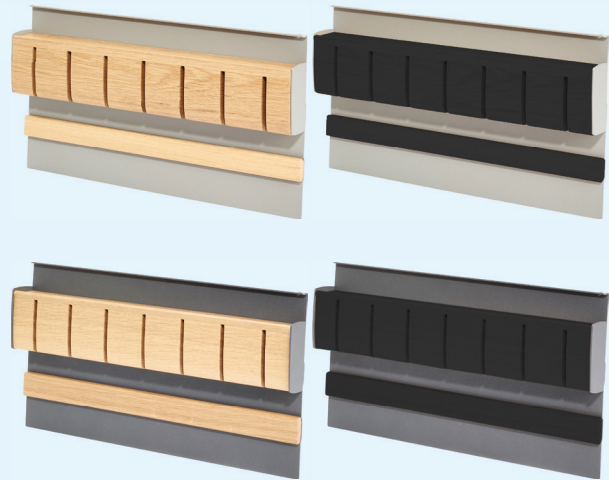

Serie LINERO MosaiQ

■ Magnet Messerhalter

Magnet Messerhalter Linero MosaiQ

- B 350 mm, T 45 mm, H 200 mm

Artikelnummer

VK zzgl. MwSt.

MosaiQ-MM	Titangrau, Dekor Kunststoff	202,50 €
MosaiQ-MMH	Titangrau, Dekor Eiche	246,00 €
MosaiQ-MM2	Graphitschwarz, Dekor Kunststoff	202,50 €
MosaiQ-MMH2	Graphitschwarz, Dekor Eiche	246,00 €

■ Power Maxx

Power Max Linero MosaiQ

- Befestigung ohne Bohren
- ein Set ist ausreichend für 1500 mm Profil

Bestehend aus:

- 1x Endverbraucherpackung mit Eurolochaufhängung
- 4x Positionierungshilfen
- 1x 6-Gramm-Tube Haftmittel
- 1x Zerstäuber (Reinigungsmittel/Aktivator)
- 1x Zahnspachtel