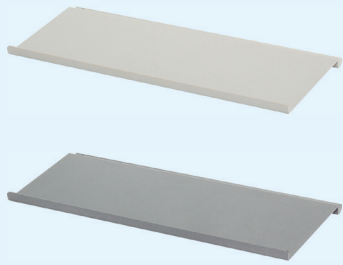

Universalablage mit Rahmen 200/300

Obere Ablage

Memoboard

Deko Einleger

Schale

Folienabroller

Papierrollenhalter

obere- und untere Tuchleiste