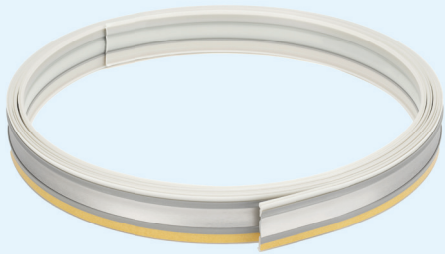

Artikelnummer		VK zzgl. MwSt.
D0531.S	silber	13,50 €

■ Lüftungsgitter aus Aluminium

- L 480 mm, B 80 mm
- Ausschnittsmaß: 475 x 65 mm

Artikelnummer		VK zzgl. MwSt.
12.35243	silber	22,50 €

■ Lüftungsgitter aus Aluminium

- L 480 mm, B 100 mm
- Ausschnittsmaß: 475 x 87 mm

Artikelnummer		VK zzgl. MwSt.
12.35247	silber	23,50 €

Wandabschlussprofile

■ Slim-Line

- Länge 3 m Stange oder 50 m Rolle
- Höhe 15 mm
- Tiefe 15 mm
- Zubehör separat