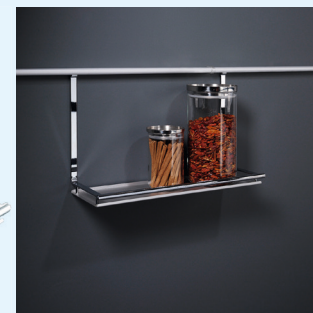

- Edelstahlfinish
- inkl. 1 Edelstahlköcher
- B 147 mm, T 150 mm, H 335 mm

Artikelnummer

M8114.ED

VK zzgl. MwSt.

160,00 €

■ Messerhalter

Messerhalter Linero 2000

- Edelstahlfinish
- inkl. Holzblock, Buche massiv
- mit Glasschutzscheibe
- B 380 mm, T 80 mm, H 365 mm

Artikelnummer

M8118.ED

VK zzgl. MwSt.

135,50 €

■ Universalablage

Universalablage Linero 2000

- Edelstahlfinish
- B 440 mm, T 150 mm, H 275 mm

Artikelnummer

M8103.ED

VK zzgl. MwSt.

94,00 €

Nischenausstattung

Serie LINERO 2000

■ Mixerhalter

Mixerhalter Linero 2000

- Edelstahlfinish
- B 295 mm, T 150 mm, H 271 mm