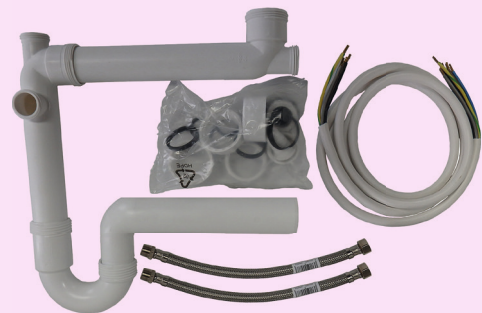

Montagezubehör

Montagezubehör

■ Montageset 2

bestehend aus:

- 2x Verlängerung für Armaturen 300 mm
- 1x Herdanschlusskabel 2000 mm
- 1x VIEGA Raumspar-Siphon 50er

Artikelnummer

VK zzgl. MwSt.

S/MONTAGE-SET 2

47,00 €

■ Montageset 4

bestehend aus:

- 2x Verlängerung für Armaturen 500 mm
- 1x Herdanschlusskabel 2000 mm
- 1x VIEGA Raumspar-Siphon 50er
- 1x Verlängerungsleitung 3000 mm

Artikelnummer

VK zzgl. MwSt.

S/MONTAGE-SET 4

62,00 €

■ Montageset 5

bestehend aus:

- 2x Verlängerung für Armaturen 300 mm
- 1x Herdanschlusskabel 2000 mm
- 1x VIEGA Raumspar-Siphon 40er

Artikelnummer

VK zzgl. MwSt.

S/MONTAGE-SET 5

49,00 €

■ Montageset 7

bestehend aus:

- 2x Verlängerung für Armaturen 500 mm
- 1x Herdanschlusskabel 2000 mm
- 1x VIEGA Raumspar-Siphon 40er
- 1x 40er HT Bogen 87°
- 1x 40er Abflussrohr 250 mm
- 1x HT Übergangsrohr DN 50x40