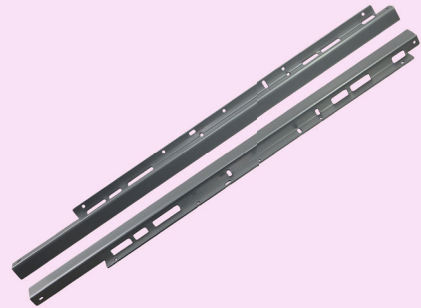

Montagezubehör

■ Hitzeschutzleiste

- reversibel
- 1 Paar (je 1x rechts und 1x links)
- komplett mit Montageschrauben
- Montageanleitung für 16-mm-Korpus