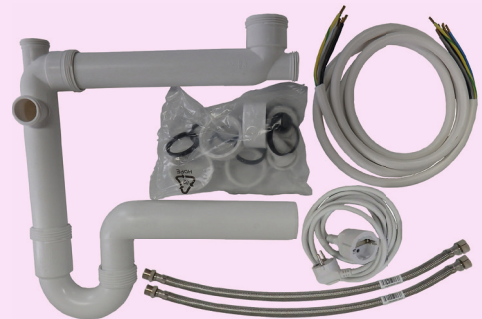

Montagezubehör

Montagezubehör

■ Montageset 2

bestehend aus:

- 2x Verlängerung für Armaturen 300 mm
- 1x Herdanschlusskabel 2000 mm
- 1x VIEGA Raumspar-Siphon 50er

Artikelnummer

VK zzgl. MwSt.

S/MONTAGE-SET 2

47,00 €

■ Montageset 4

bestehend aus:

- 2x Verlängerung für Armaturen 500 mm
- 1x Herdanschlusskabel 2000 mm
- 1x VIEGA Raumspar-Siphon 50er
- 1x Verlängerungsleitung 3000 mm

Artikelnummer

VK zzgl. MwSt.

S/MONTAGE-SET 4

62,00 €

■ Montageset 5

bestehend aus:

- 2x Verlängerung für Armaturen 300 mm
- 1x Herdanschlusskabel 2000 mm
- 1x VIEGA Raumspar-Siphon 40er

Artikelnummer

VK zzgl. MwSt.

S/MONTAGE-SET 5

49,00 €

■ Montageset 7

bestehend aus:

- 2x Verlängerung für Armaturen 500 mm
- 1x Herdanschlusskabel 2000 mm
- 1x VIEGA Raumspar-Siphon 40er
- 1x 40er HT Bogen 87°
- 1x 40er Abflussrohr 250 mm
- 1x HT Übergangsrohr DN 50x40