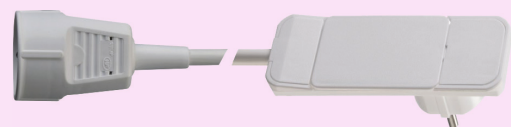

Artikelnummer		VK zzgl. MwSt.
SKO2000	Länge 2000 mm	10,50 €
SKO3000	Länge 3000 mm	12,50 €
SKO5000	Länge 5000 mm	18,00 €

■ Tischsteckdose 3-fach

- 3 x 1,5 mm² bei max. 3500 Watt, weiß

Artikelnummer		VK zzgl. MwSt.
TSD-WH	Länge 1400 mm	10,80 €
TSD-W.3	Länge 3000 mm	15,30 €

■ Smart Plug

- Montagestecker – wiederanschließbar
- ohne Leitung
- bis 16 A

Artikelnummer		VK zzgl. MwSt.
PLUG 1.W	weiß	19,00 €
PLUG 1.S	schwarz	19,00 €

■ Smart Plug SKO

- 1500 mm / Schutzkontaktkupplung
- bis 16 A

Artikelnummer		VK zzgl. MwSt.
PLUG 1-SKO.W	weiß	33,00 €

■ Smart Plug TSD

- 1600 mm / 3-fach Tischsteckdosenleiste
- bis 16 A

Artikelnummer		VK zzgl. MwSt.
PLUG-TSD.W	weiß	35,50 €
PLUG 1-TSD.S	schwarz	43,00 €