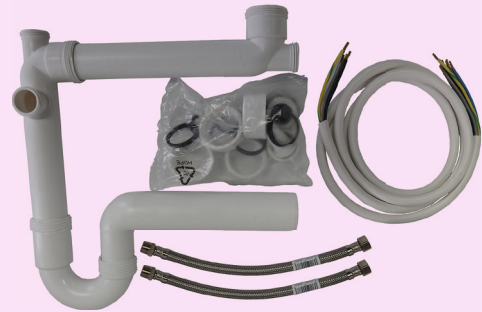

Montagezubehör

Montagezubehör

■ Montageset 2

bestehend aus:

- 2x Verlängerung für Armaturen 300 mm
- 1x Herdanschlusskabel 2000 mm
- 1x VIEGA Raumspar-Siphon 50er

Artikelnummer

VK zzgl. MwSt.

S/MONTAGE-SET 2

47,00 €

■ Montageset 4

bestehend aus:

- 2x Verlängerung für Armaturen 500 mm
- 1x Herdanschlusskabel 2000 mm
- 1x VIEGA Raumspar-Siphon 50er
- 1x Verlängerungsleitung 3000 mm

Artikelnummer

VK zzgl. MwSt.

S/MONTAGE-SET 4

62,00 €

■ Montageset 5

bestehend aus:

- 2x Verlängerung für Armaturen 300 mm
- 1x Herdanschlusskabel 2000 mm
- 1x VIEGA Raumspar-Siphon 40er

Artikelnummer

VK zzgl. MwSt.

S/MONTAGE-SET 5

49,00 €

■ Montageset 7

bestehend aus:

- 2x Verlängerung für Armaturen 500 mm
- 1x Herdanschlusskabel 2000 mm
- 1x VIEGA Raumspar-Siphon 40er
- 1x 40er HT Bogen 87°
- 1x 40er Abflussrohr 250 mm
- 1x HT Übergangsrohr DN 50x40