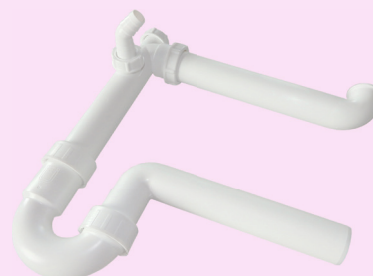

Artikelnummer

VK zzgl. MwSt.

S/MONTAGE-SET 7

59,00 €

Montagezubehör

■ Röhren-Siphon

- mit flexiblem Schlauch und 1 Geräteanschluss
- Schlauch zum Kürzen

Artikelnummer VK zzgl. MwSt.

31213	1 1/2" x 40/50	6,70 €
31213V	1 1/2" x 40/50 – VIEGA	11,60 €

■ Raumspar-Siphon

- mit 1 Geräteanschluss

Artikelnummer VK zzgl. MwSt.

32102	1 1/2" x 40	7,50 €
32103	1 1/2" x 50	7,70 €

■ Raumspar-Siphon

- mit 2 Geräteanschlüssen

Artikelnummer VK zzgl. MwSt.

104429	1 1/2" x 40 – VIEGA	19,00 €
104054	1 1/2" x 50 – VIEGA	19,00 €

■ Röhren-Siphon 45°

- mit 1 Geräteanschluss

Artikelnummer VK zzgl. MwSt.

31208	1 1/2" x 40	5,80 €
31209	1 1/2" x 50	6,00 €
31208V	1 1/2" x 40 – VIEGA	9,80 €
31209V	1 1/2" x 50 – VIEGA	9,80 €

■ Kugelsiphon

- mit 1 Geräteanschluss

Artikelnummer VK zzgl. MwSt.

020215	1 1/2" x 40	12,60 €
020222	1 1/2" x 50	17,30 €

Montagezubehör

■ Röhren-Siphon 90°

- mit 1 Geräteanschluss

Artikelnummer		VK zzgl. MwSt.
31203	1 1/2" x 40	5,10 €
31204	1 1/2" x 50	5,30 €